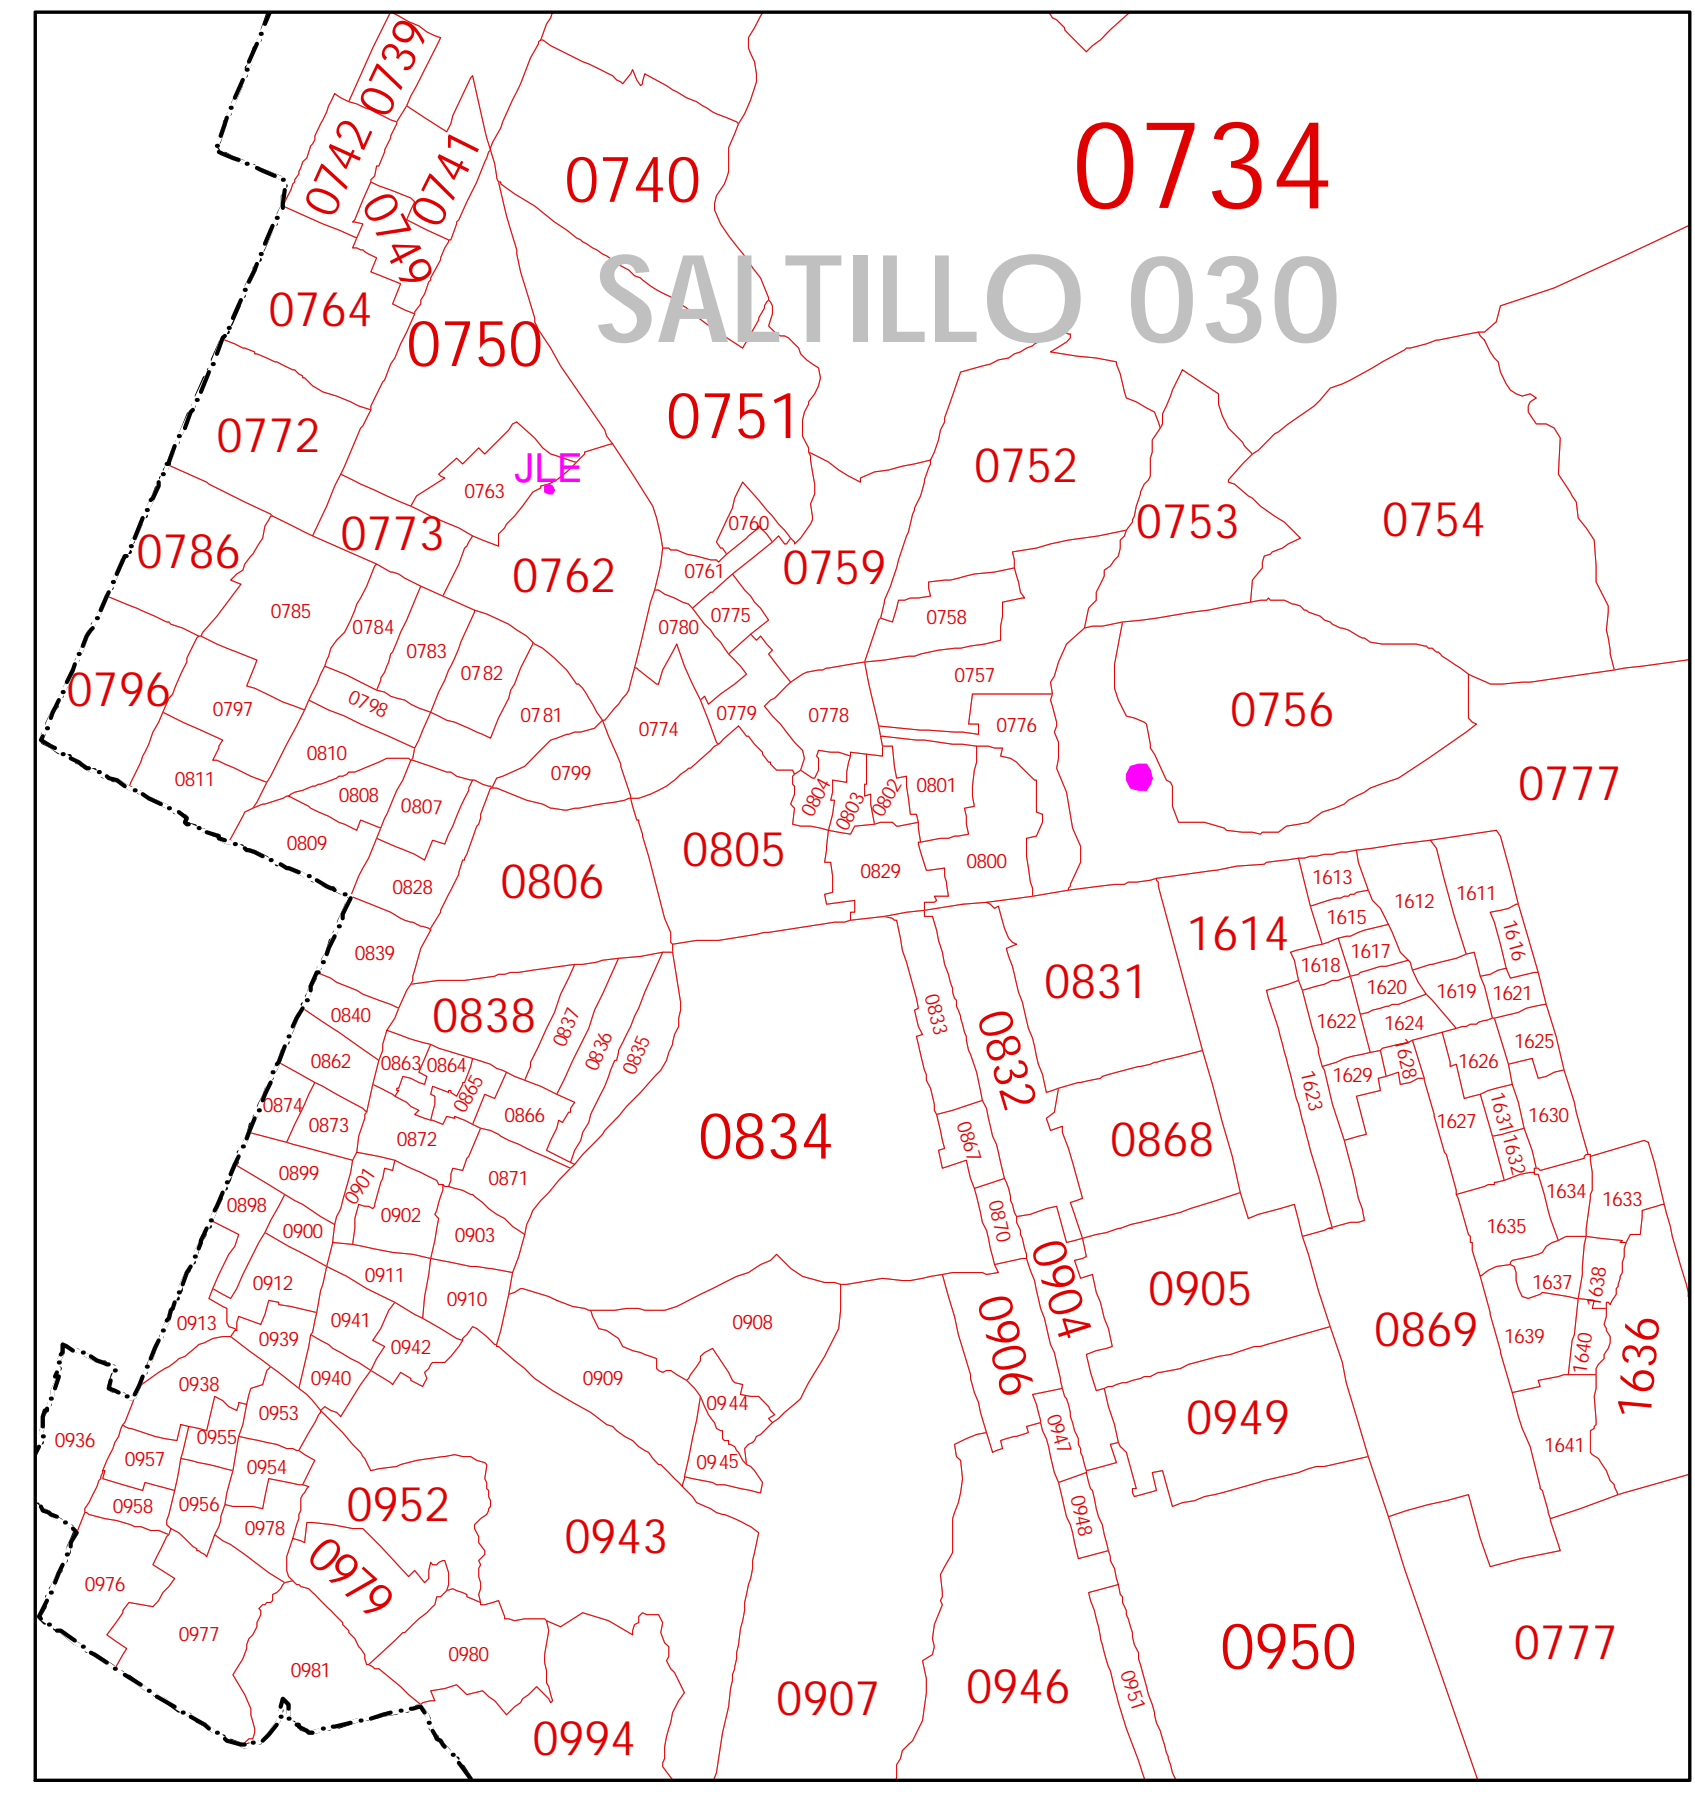

A

INE
INSTITUTO NACIONAL ELECTORAL
REGISTRO FEDERAL DE ELECTORES
COORDINACIÓN DE OPERACIÓN EN CAMPO
DIRECCIÓN DE CARTOGRAFÍA ELECTORAL

SIMBOLOGÍA

LIMITES
INTERNACIONAL
ESTATAL
DISTRITO FEDERAL
MUNICIPIO / DELEGACIÓN
SECCIÓN

CLAVES GEOELECTORALES
DISTRITO ELECTORAL FEDERAL 00
MUNICIPIO / DELEGACIÓN 000
SECCIÓN 0000

CABECERAS
CAPITAL DEL ESTADO
VOCALIA ESTATAL
VOCALIA DISTRITAL
CABECERA DE MUNICIPIO

UBICACIÓN DE LA ENTIDAD EN EL PAIS

UBICACIÓN DEL DISTRITO EN LA ENTIDAD

ESCALA 1 : 125,000
125 0 125 250 375 500 625
KILOMETROS

PLANO DISTRITAL SECCIONAL

IDENTIFICACIÓN ELECTORAL
ENTIDAD: COAHUILA 05
DISTRITO ELECTORAL FEDERAL: 04
TOTAL DE SECCIONES: 183
TOTAL DE MUNICIPIOS: 2