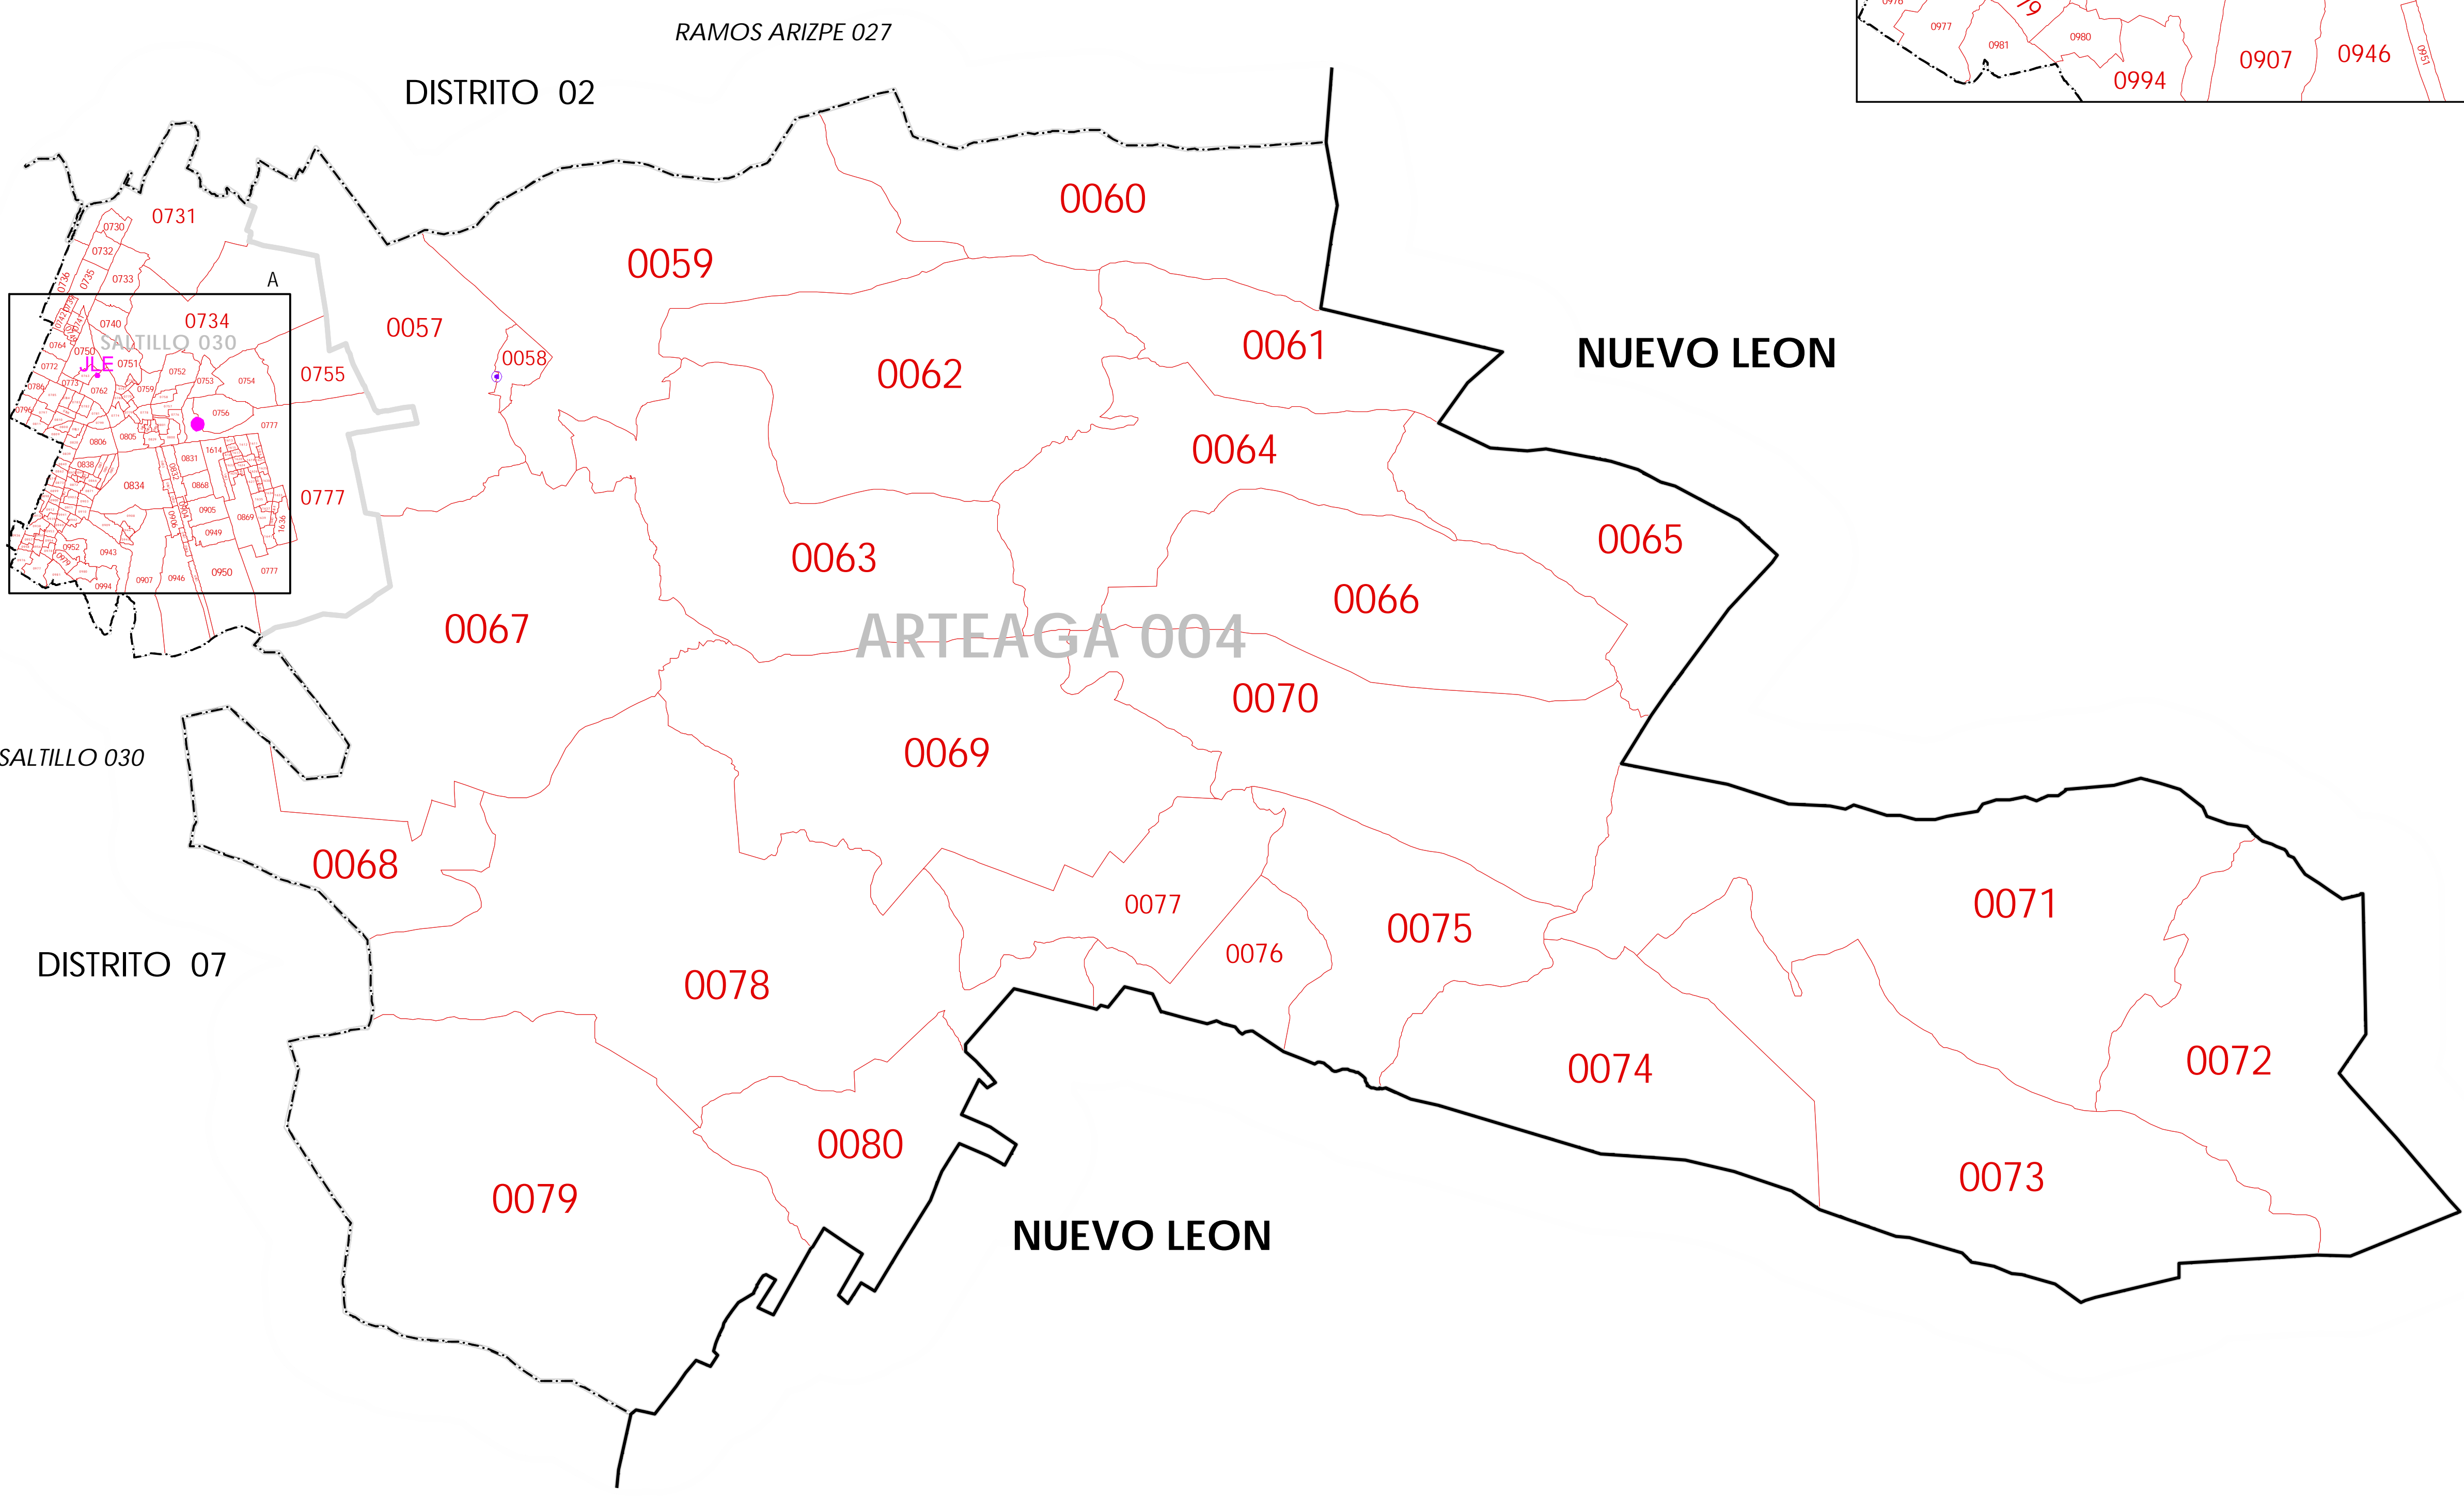

A

INE
INSTITUTO NACIONAL ELECTORAL
REGISTRO FEDERAL DE ELECTORES
COORDINACIÓN DE OPERACIÓN EN CAMPO
DIRECCIÓN DE CARTOGRAFÍA ELECTORAL

SIMBOLOGÍA

LIMITES
INTERNACIONAL
ESTATAL
DISTRITO FEDERAL
MUNICIPIO / DELEGACIÓN
SECCIÓN

CLAVES GEOELECTORALES
DISTRITO ELECTORAL FEDERAL 00
MUNICIPIO / DELEGACIÓN 000
SECCIÓN 0000

CABECERAS
CAPITAL DEL ESTADO
VOCALIA ESTATAL
VOCALIA DISTRITAL
CABECERA DE MUNICIPIO

UBICACIÓN DE LA ENTIDAD EN EL PAIS

UBICACIÓN DEL DISTRITO EN LA ENTIDAD

ESCALA 1 : 125,000
125 0 125 250 375 500 625
KILOMETROS

PLANO DISTRITAL SECCIONAL

IDENTIFICACIÓN ELECTORAL
ENTIDAD: COAHUILA 05
DISTRITO ELECTORAL FEDERAL: 04
TOTAL DE SECCIONES: 183
TOTAL DE MUNICIPIOS: 2