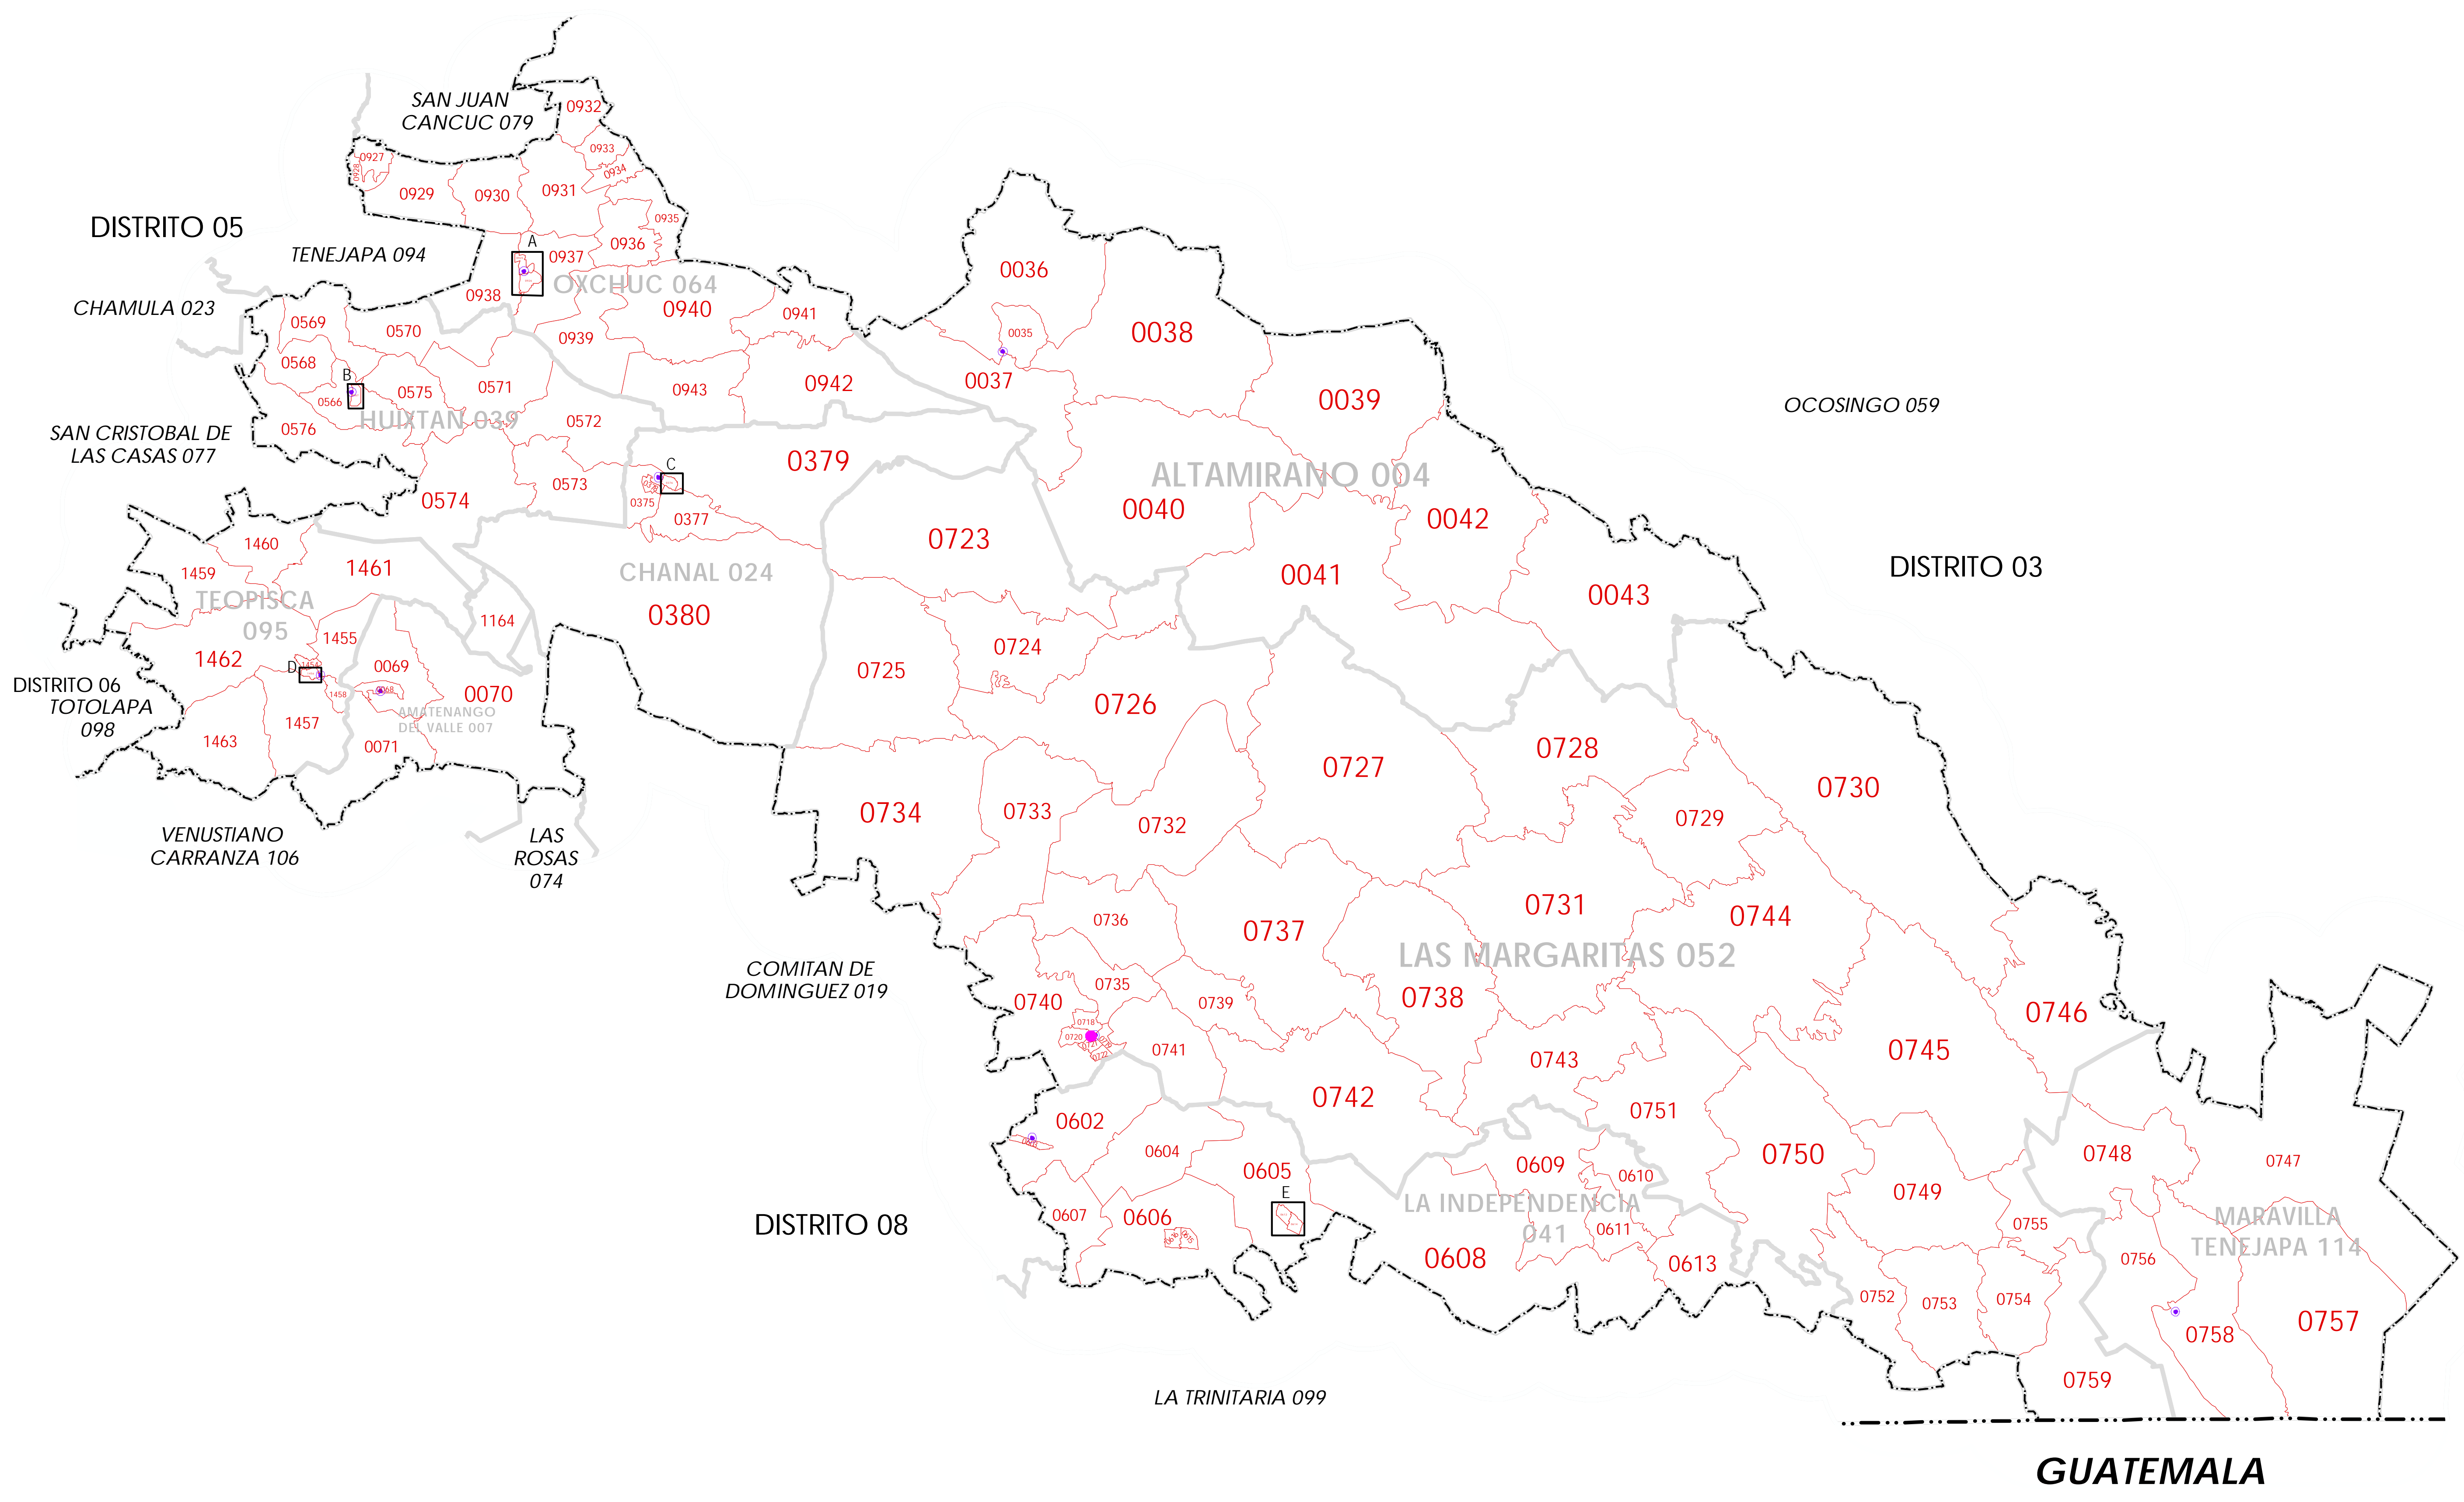

PLANO DISTRITAL SECCIONAL

IDENTIFICACIÓN ELECTORAL

ENTIDAD: CHIAPAS 07
DISTRITO ELECTORAL FEDERAL: 11
TOTAL DE SECCIONES: 117
TOTAL DE MUNICIPIOS: 10

FECHA DE ACTUALIZACIÓN DE LA BASE DIGITAL: 15 DE MARZO DE 2017
FUENTE: R.F.E.D.C.E.