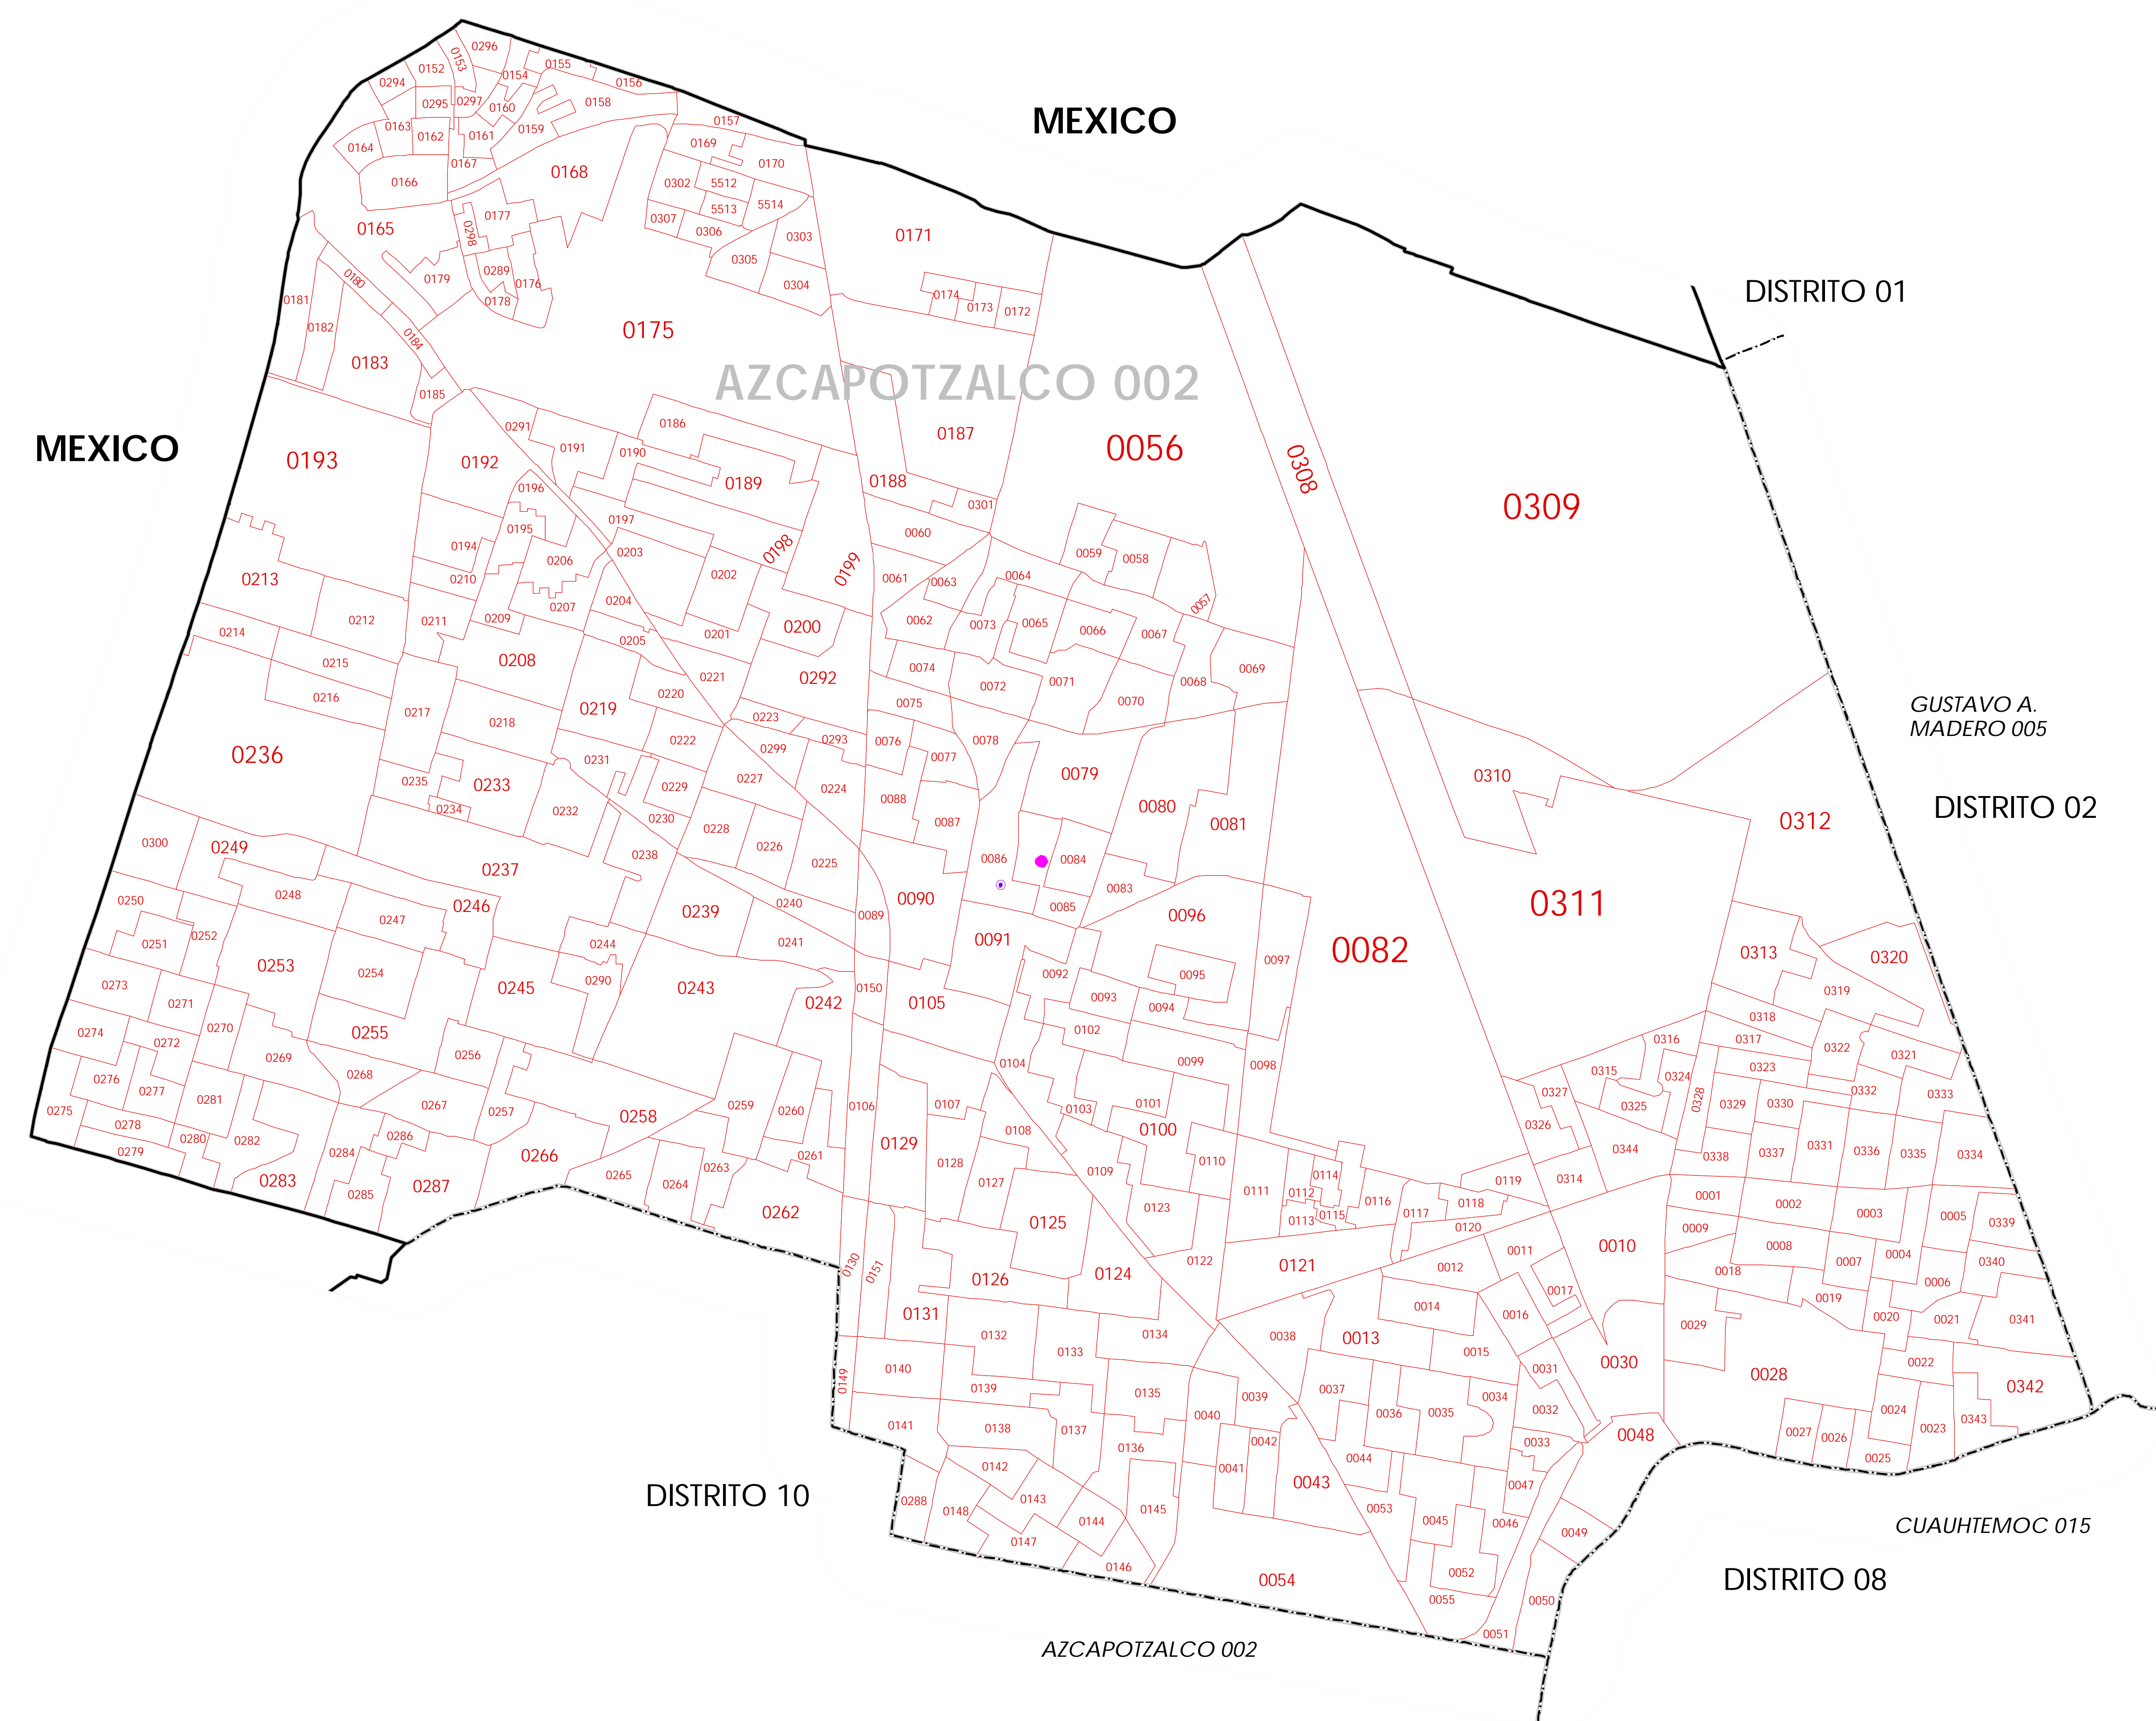

CLAVES GEOELECTORALES
 DISTRITO ELECTORAL FEDERAL 00
 MUNICIPIO / DELEGACIÓN 000
 SECCIÓN 0000

CABECERAS
 CAPITAL DEL ESTADO
 VOCALIA ESTATAL
 VOCALIA DISTRITAL
 CABECERA DE MUNICIPIO
 ★
 ☆
 ●
 ●

UBICACIÓN DE LA ENTIDAD EN EL PAÍS

UBICACIÓN DEL DISTRITO EN LA ENTIDAD

ESCALA 1 : 14,000

PLANO DISTRITAL SECCIONAL

IDENTIFICACIÓN ELECTORAL

ENTIDAD: CIUDAD DE MEXICO 09
 DISTRITO ELECTORAL FEDERAL: 03
 TOTAL DE SECCIONES: 347
 TOTAL DE MUNICIPIOS: 1

FECHA DE ACTUALIZACIÓN DE LA BASE DIGITAL: 15 DE MARZO DE 2017
 FUENTE: R.F.E.D.C.E.

MEXICO

MEXICO

AZCAPOTZALCO 002

DISTRITO 01

GUSTAVO A. MADERO 005

DISTRITO 02

DISTRITO 10

AZCAPOTZALCO 002

CUAUHTEMOC 015

DISTRITO 08