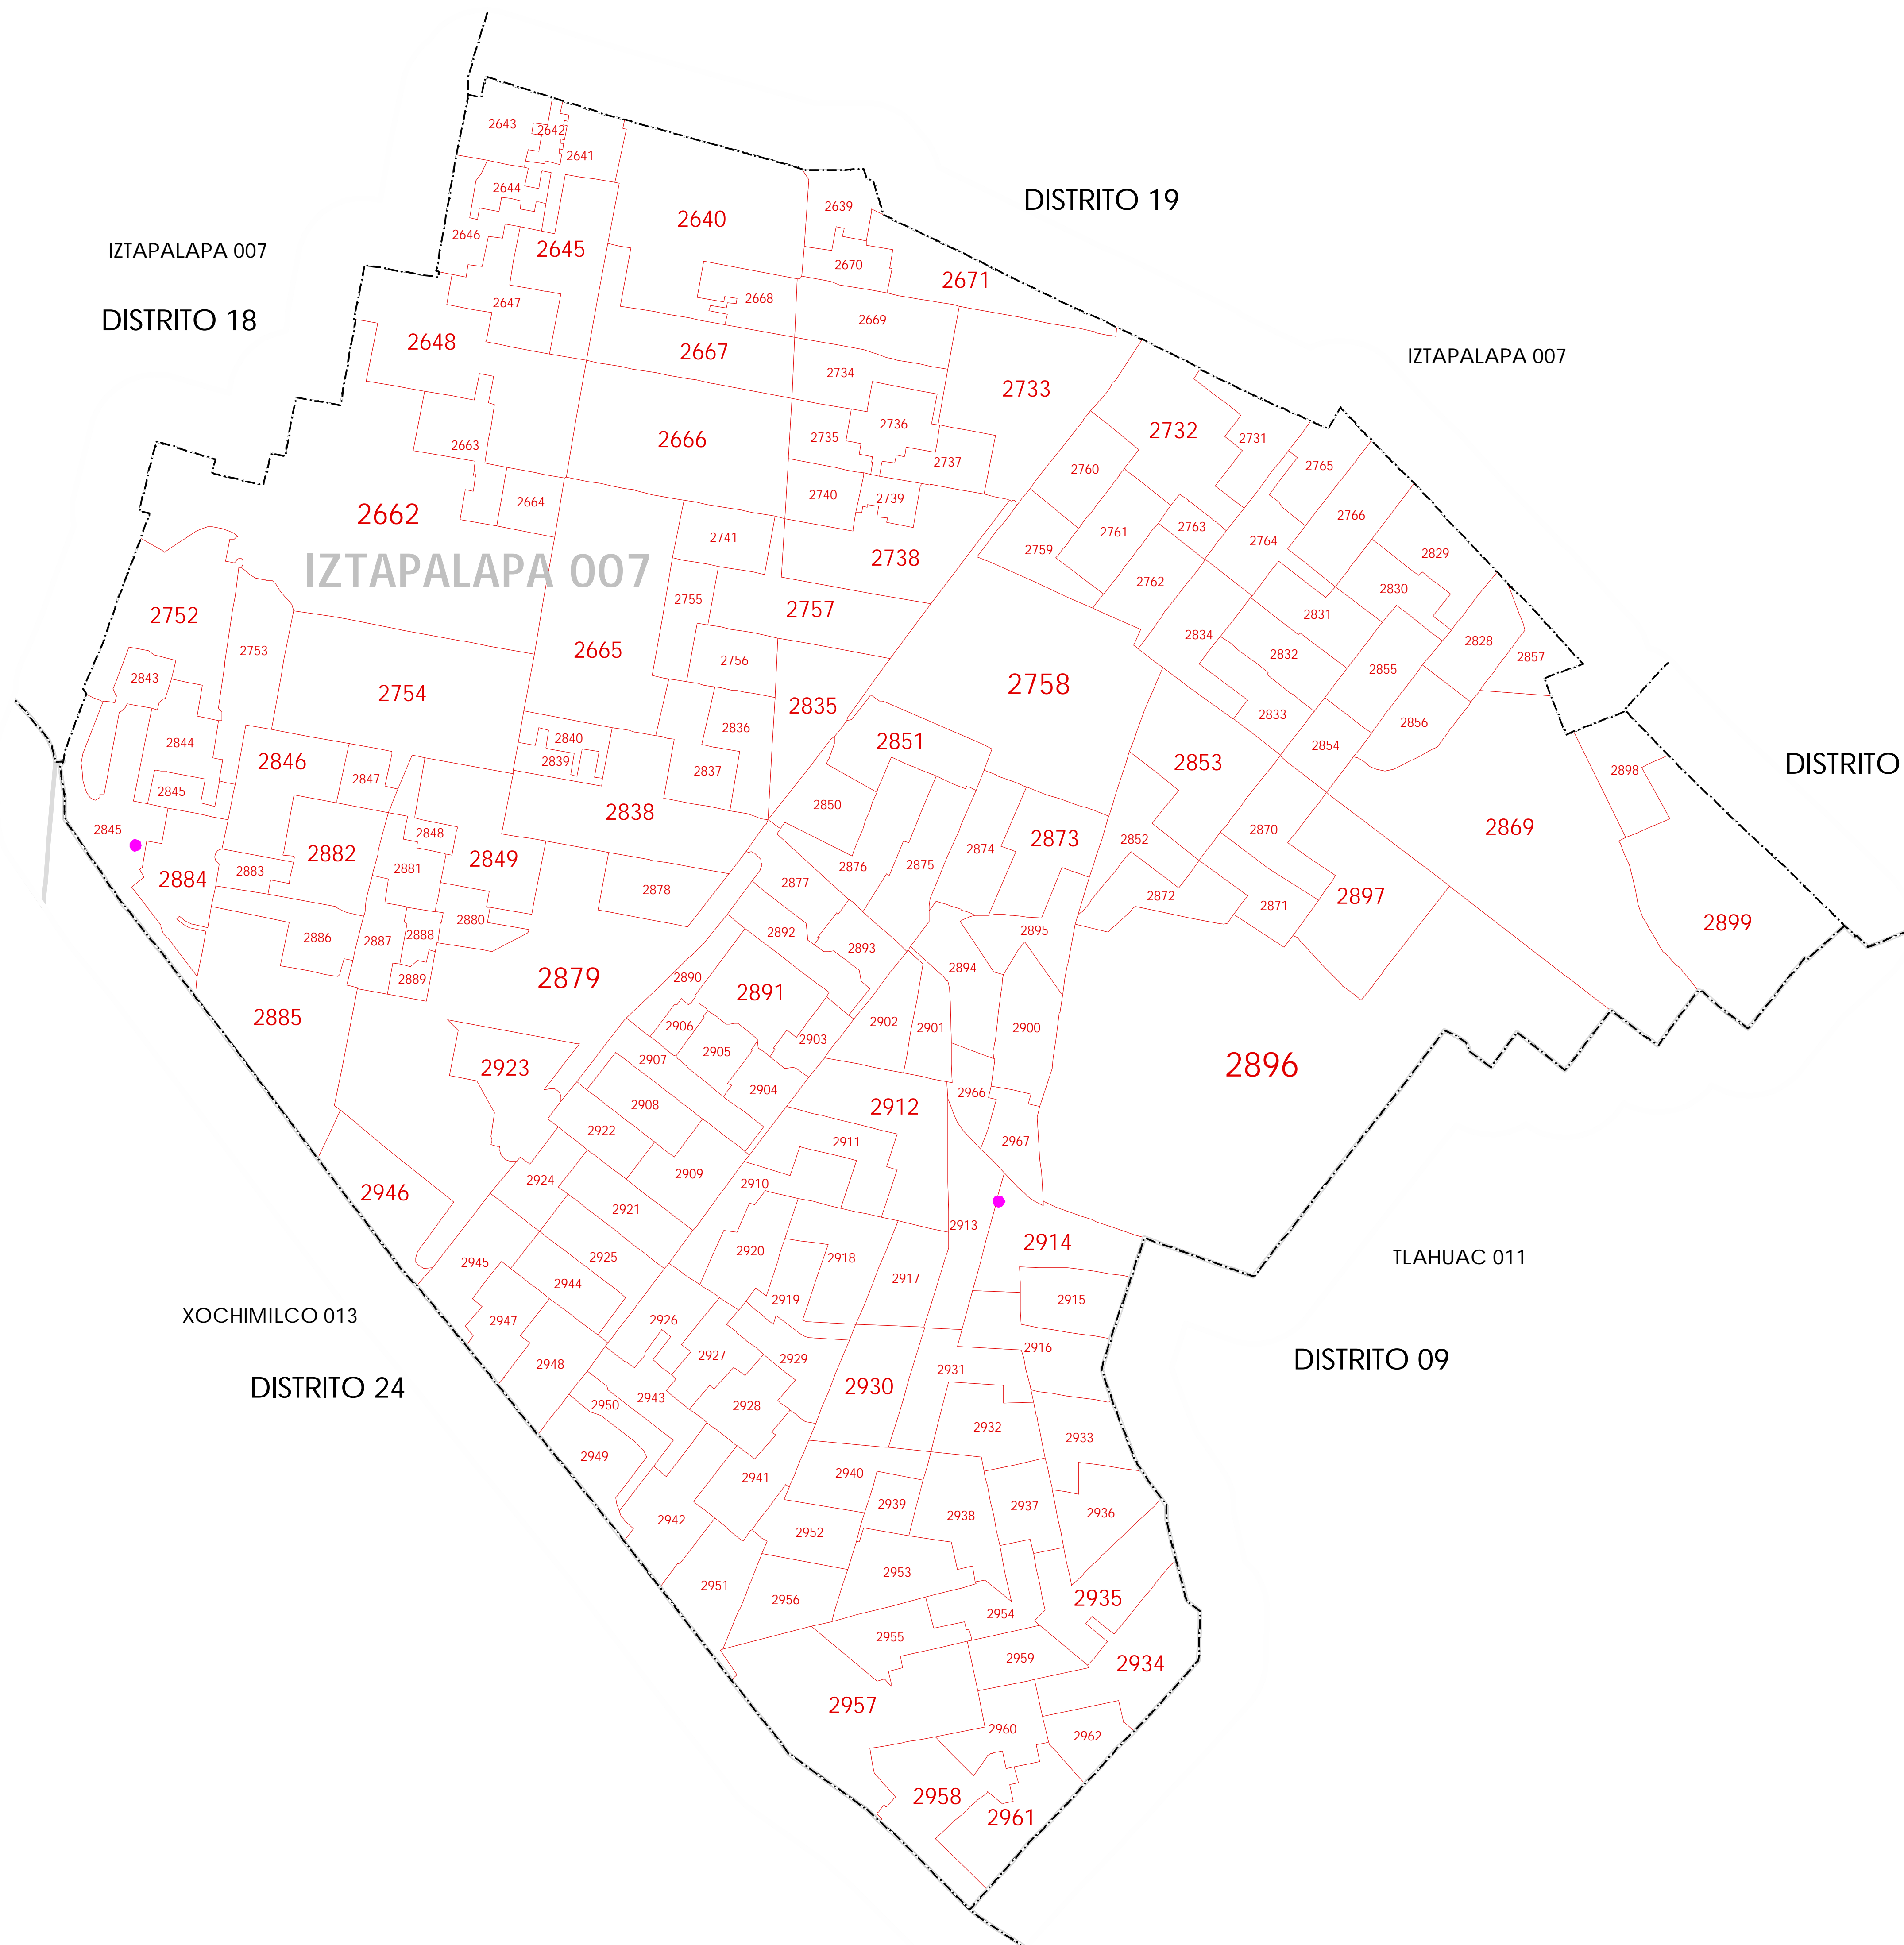

CLAVES GEOELECTORALES
 DISTRITO ELECTORAL FEDERAL 00
 MUNICIPIO / DELEGACIÓN 000
 SECCIÓN 0000

CABECERAS
 CAPITAL DEL ESTADO
 VOCALIA ESTATAL
 VOCALIA DISTRITAL
 CABECERA DE MUNICIPIO

UBICACIÓN DE LA ENTIDAD EN EL PAIS

UBICACIÓN DEL DISTRITO EN LA ENTIDAD

ESCALA 1 : 11,500

PLANO DISTRITAL SECCIONAL

IDENTIFICACIÓN ELECTORAL

ENTIDAD: CIUDAD DE MEXICO 09
 DISTRITO ELECTORAL FEDERAL: 04
 TOTAL DE SECCIONES: 171
 TOTAL DE MUNICIPIOS: 1

FECHA DE ACTUALIZACIÓN DE LA BASE DIGITAL: 15 DE MARZO DE 2017
 FUENTE: R.F.E.D.C.E.

IZTAPALAPA 007

DISTRITO 18

DISTRITO 19

IZTAPALAPA 007

IZTAPALAPA 007

DISTRITO 22

TLAHUAC 011

DISTRITO 09

XOCHIMILCO 013

DISTRITO 24