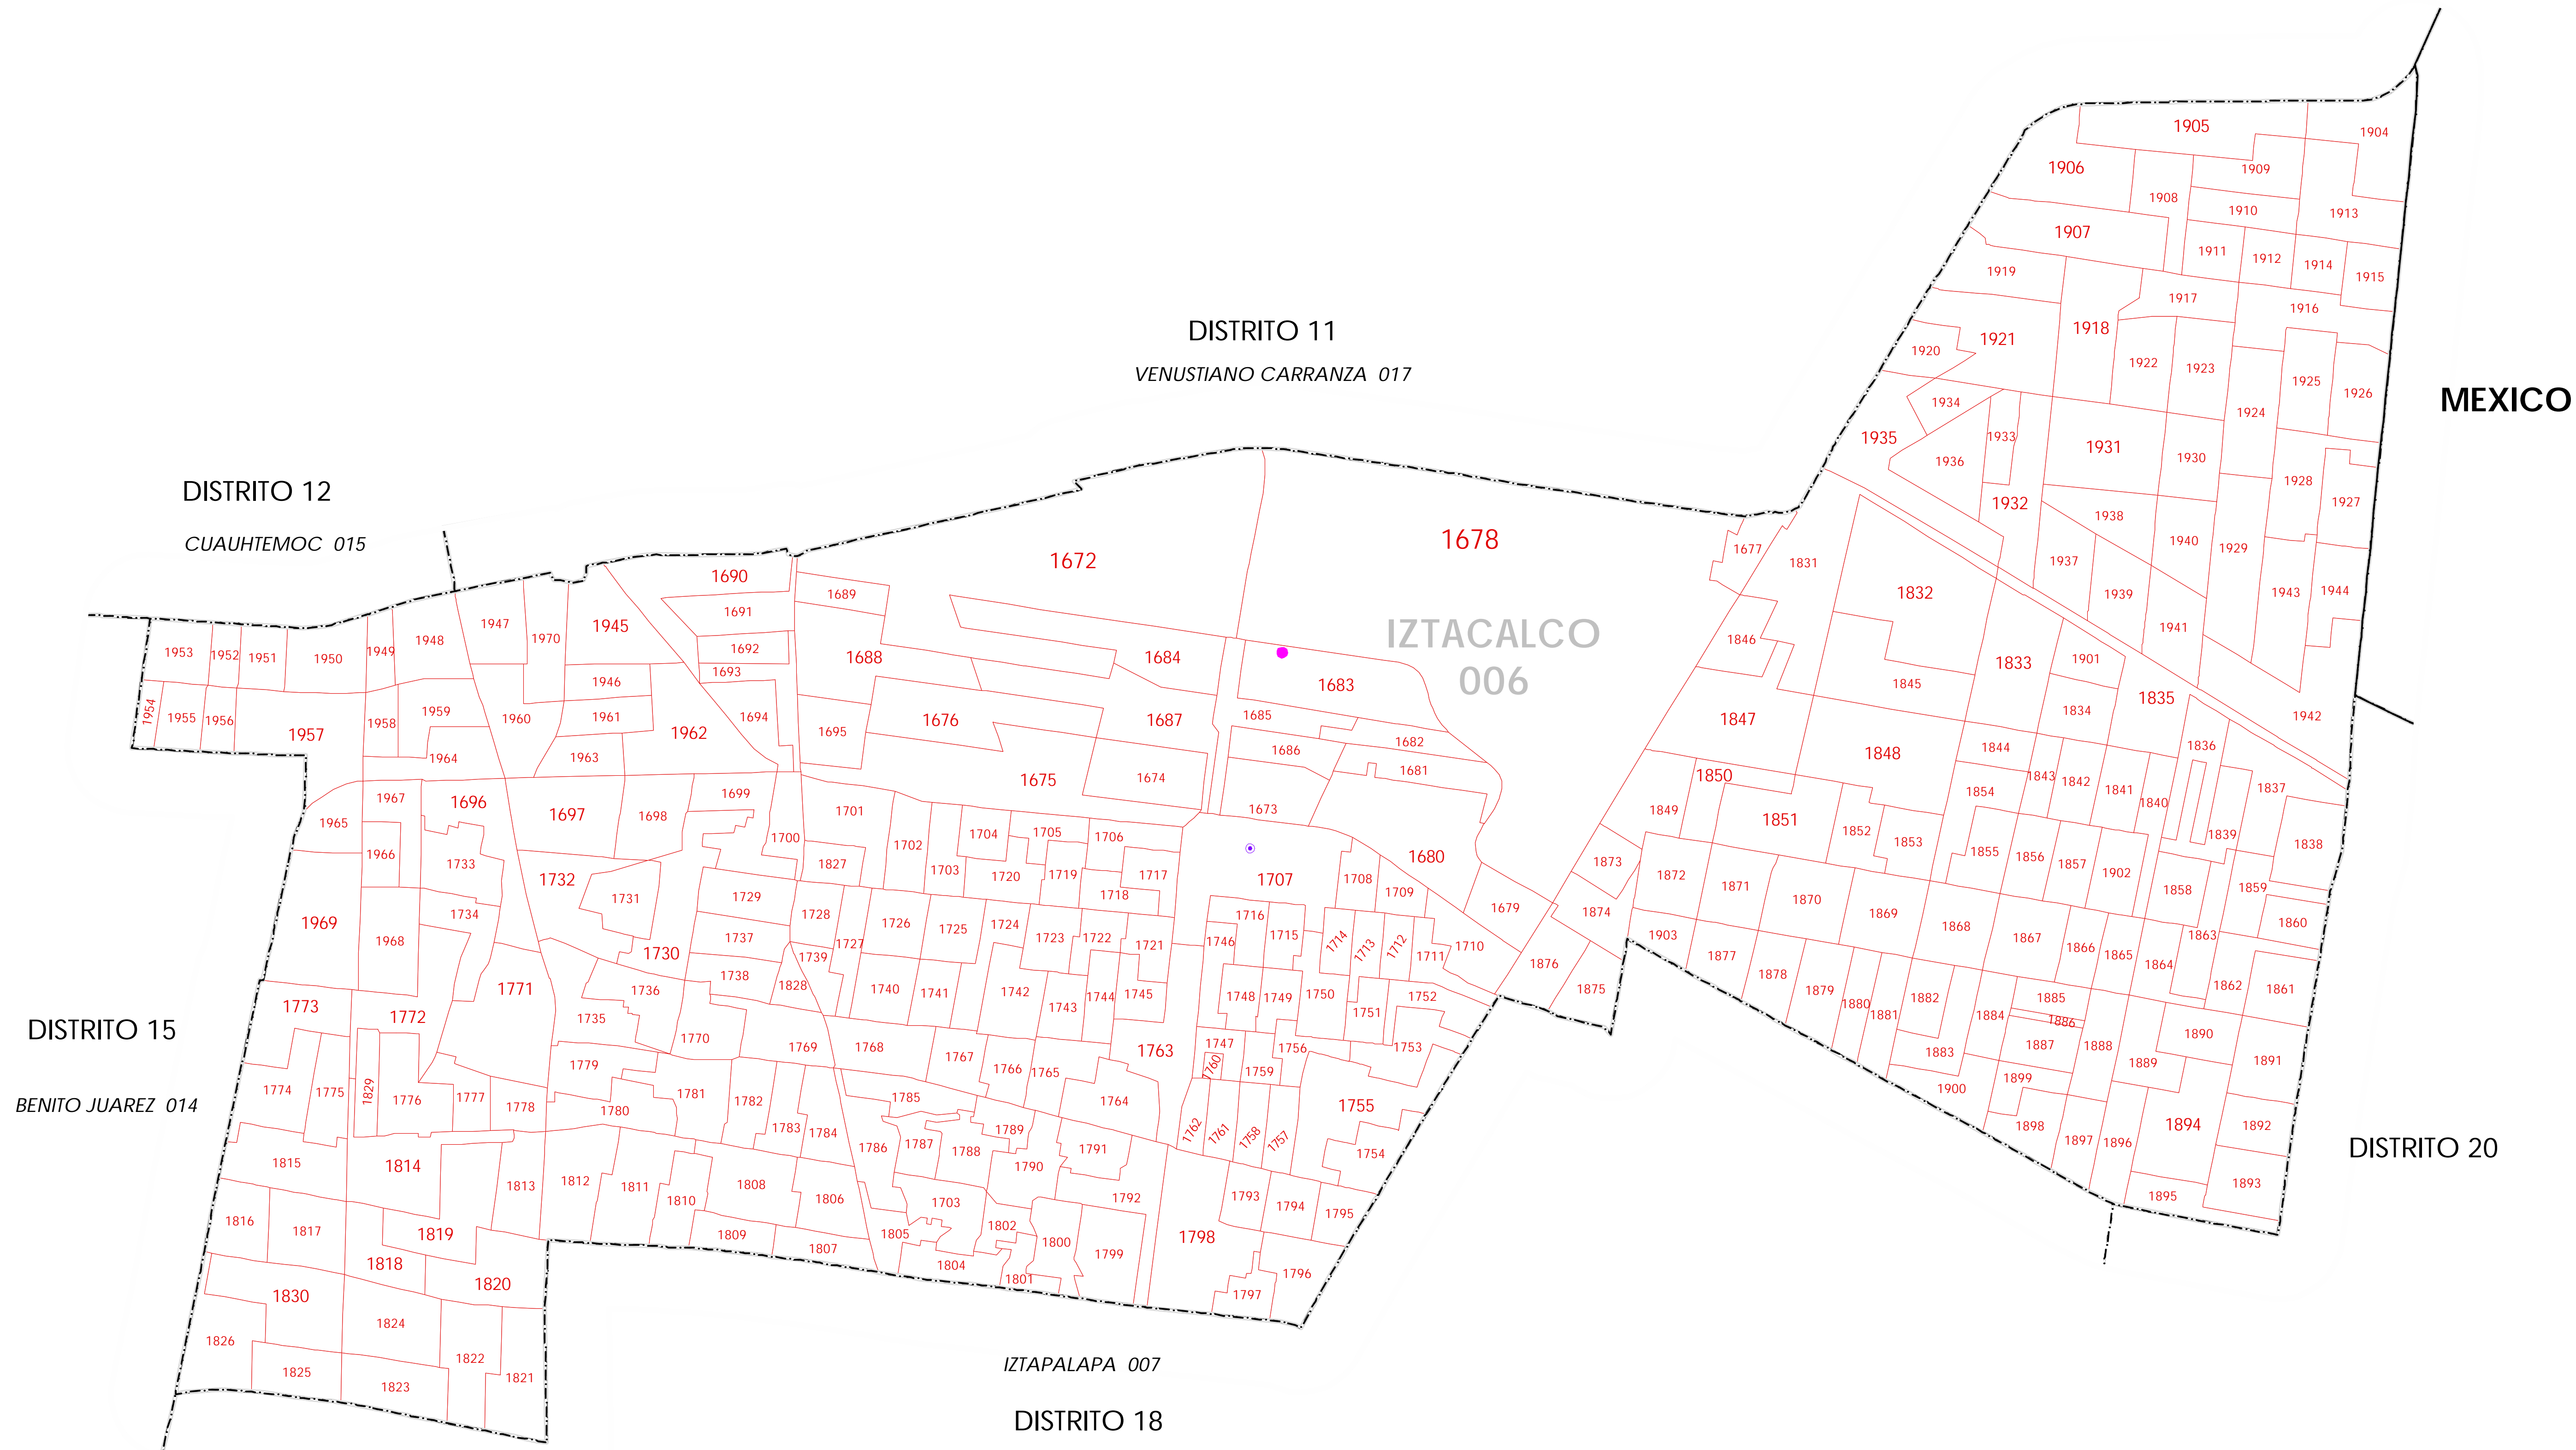

CLAVES GEOELECTORALES
 DISTRITO ELECTORAL FEDERAL 00
 MUNICIPIO / DELEGACIÓN 000
 SECCIÓN 0000

CABECERAS
 CAPITAL DEL ESTADO
 VOCALÍA ESTATAL
 VOCALÍA DISTRITAL
 CABECERA DE MUNICIPIO

UBICACIÓN DE LA ENTIDAD EN EL PAÍS

UBICACIÓN DEL DISTRITO EN LA ENTIDAD

ESCALA 1 : 12,000
 0 120 240 360 480 600
 Metros

PLANO DISTRITAL SECCIONAL

IDENTIFICACIÓN ELECTORAL

ENTIDAD: CIUDAD DE MEXICO 09
 DISTRITO ELECTORAL FEDERAL: 13
 TOTAL DE SECCIONES: 299
 TOTAL DE MUNICIPIOS: 1

FECHA DE ACTUALIZACIÓN DE LA BASE DIGITAL: 15 DE MARZO DE 2017
 FUENTE: R.F.E.D.C.E.

DISTRITO 11

VENUSTIANO CARRANZA 017

DISTRITO 12

CUAUHTEMOC 015

IZTACALCO
006

MEXICO

DISTRITO 20

DISTRITO 15

BENITO JUAREZ 014

IZTAPALAPA 007

DISTRITO 18