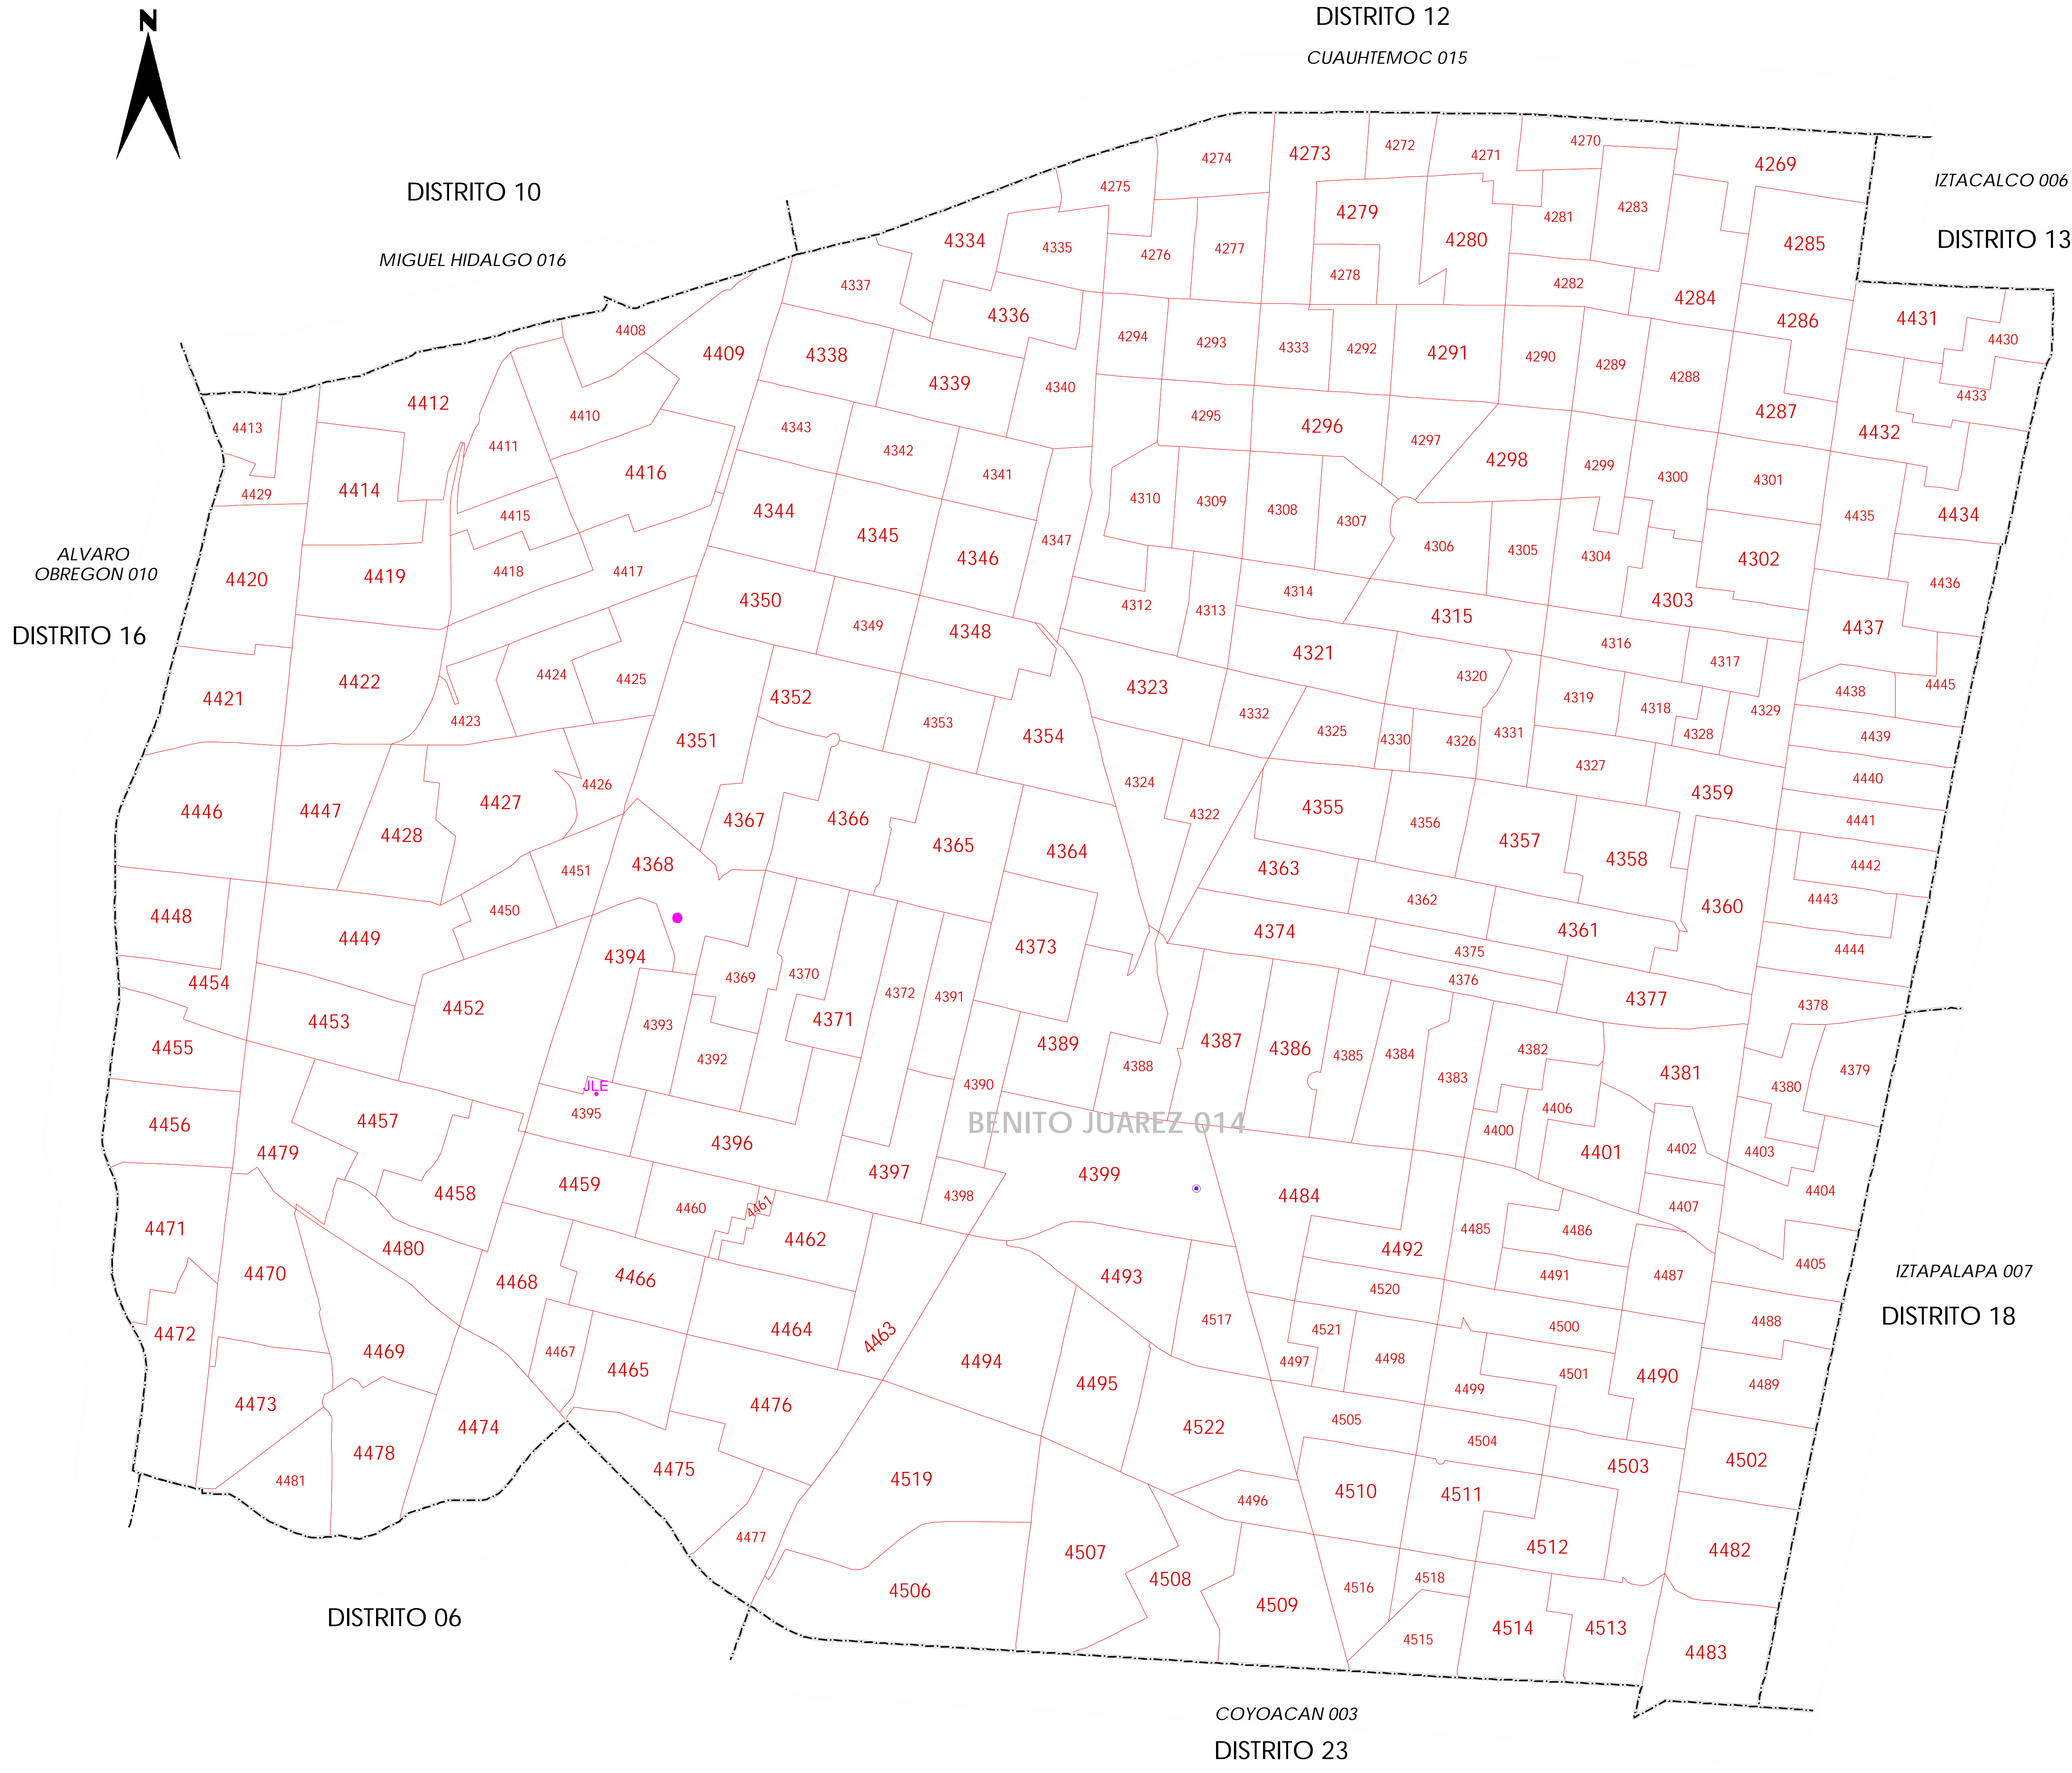

INSTITUTO NACIONAL ELECTORAL
REGISTRO FEDERAL DE ELECTORES
COORDINACIÓN DE OPERACIÓN EN CAMPO
DIRECCIÓN DE CARTOGRAFÍA ELECTORAL

SIMBOLOGÍA

LIMITES

INTERNACIONAL	---
ESTATAL	---
DISTRITO FEDERAL	---
MUNICIPIO / DELEGACION	---
SECCION	---

CLAVES GEOELECTORALES

DISTRITO ELECTORAL FEDERAL	00
MUNICIPIO / DELEGACION	000
SECCION	0000

CABECERAS

CAPITAL DEL ESTADO	★
VOCALIA ESTATAL	★ JLE
VOCALIA DISTRITAL	●
CABECERA DE MUNICIPIO	●

UBICACIÓN DE LA ENTIDAD EN EL PAIS

UBICACIÓN DEL DISTRITO EN LA ENTIDAD

ESCALA 1 : 9,500

PLANO DISTRITAL SECCIONAL

IDENTIFICACIÓN ELECTORAL

ENTIDAD:	CIUDAD DE MEXICO	09
DISTRITO ELECTORAL FEDERAL:		15
TOTAL DE SECCIONES:		254
TOTAL DE MUNICIPIOS:		1

FECHA DE ACTUALIZACIÓN DE LA BASE DIGITAL: 15 DE MARZO DE 2017
FUENTE: R.F.E.D.C.E.

DISTRITO 12
CUAUHEMOC 015

COYOACAN 003
DISTRITO 23