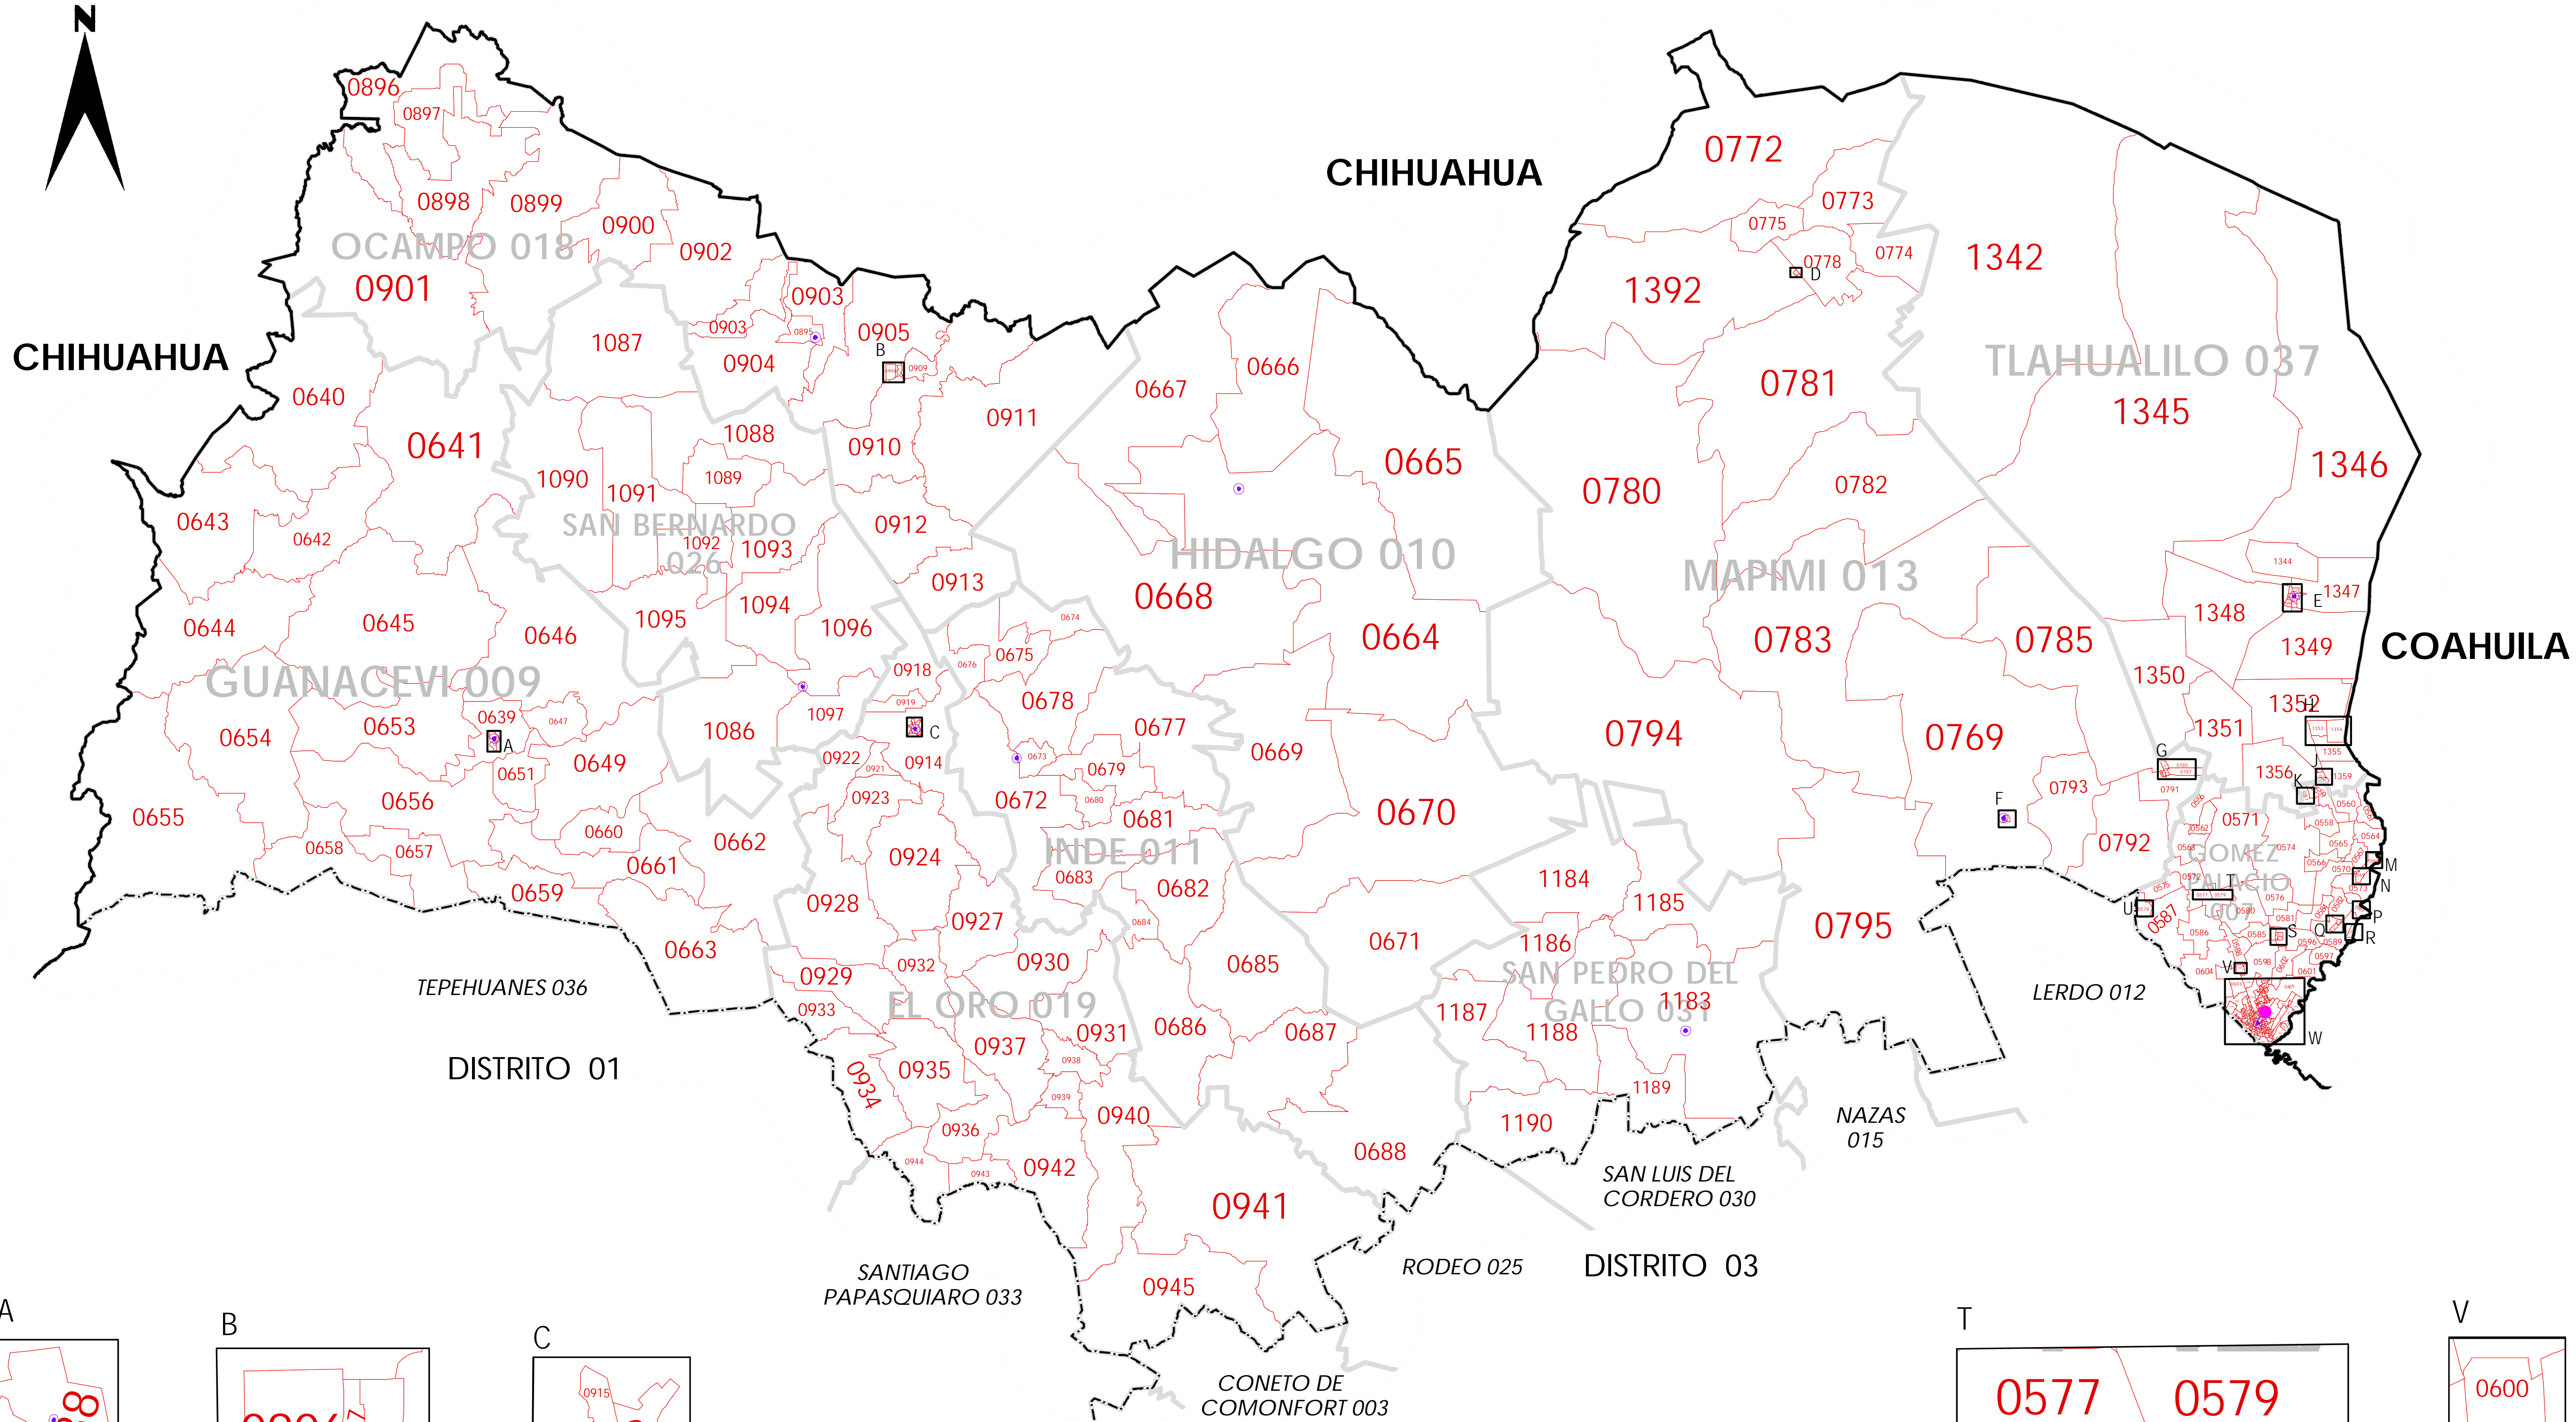

INSTITUTO NACIONAL ELECTORAL
REGISTRO FEDERAL DE ELECTORES
COORDINACIÓN DE OPERACIÓN EN CAMPO
DIRECCIÓN DE CARTOGRAFÍA ELECTORAL

SIMBOLOGÍA

LIMITES
INTERNACIONAL .....
ESTATAL .....
DISTRITO FEDERAL .....
MUNICIPIO / DELEGACION .....
SECCION .....
SECCION

CLAVES GEOELECTORALES
DISTRITO ELECTORAL DEFERAL 00
MUNICIPIO / DELEGACION 000
SECCION 0000

CABECERAS
CAPITAL DEL ESTADO .....
VOCALIA ESTATAL .....
VOCALIA DISTRITAL .....
CABECERA DE MUNICIPIO .....

ESCALA 1 : 500,000
0 500 1,000 1,500 2,000 2,500
Kilometros

PLANO DISTRITAL SECCIONAL

IDENTIFICACIÓN ELECTORAL

ENTIDAD: DURANGO 10
DISTRITO ELECTORAL FEDERAL: 02
TOTAL DE SECCIONES: 374
TOTAL DE MUNICIPIOS: 10

FECHA DE ACTUALIZACIÓN DE LA BASE DIGITAL: 15 DE MARZO DE 2017
FUENTE: R.F.E.D.C.E.

FECHA DE ACTUALIZACIÓN DE LA BASE DIGITAL: 15 DE MARZO DE 2017
FUENTE: R.F.E.D.C.E.