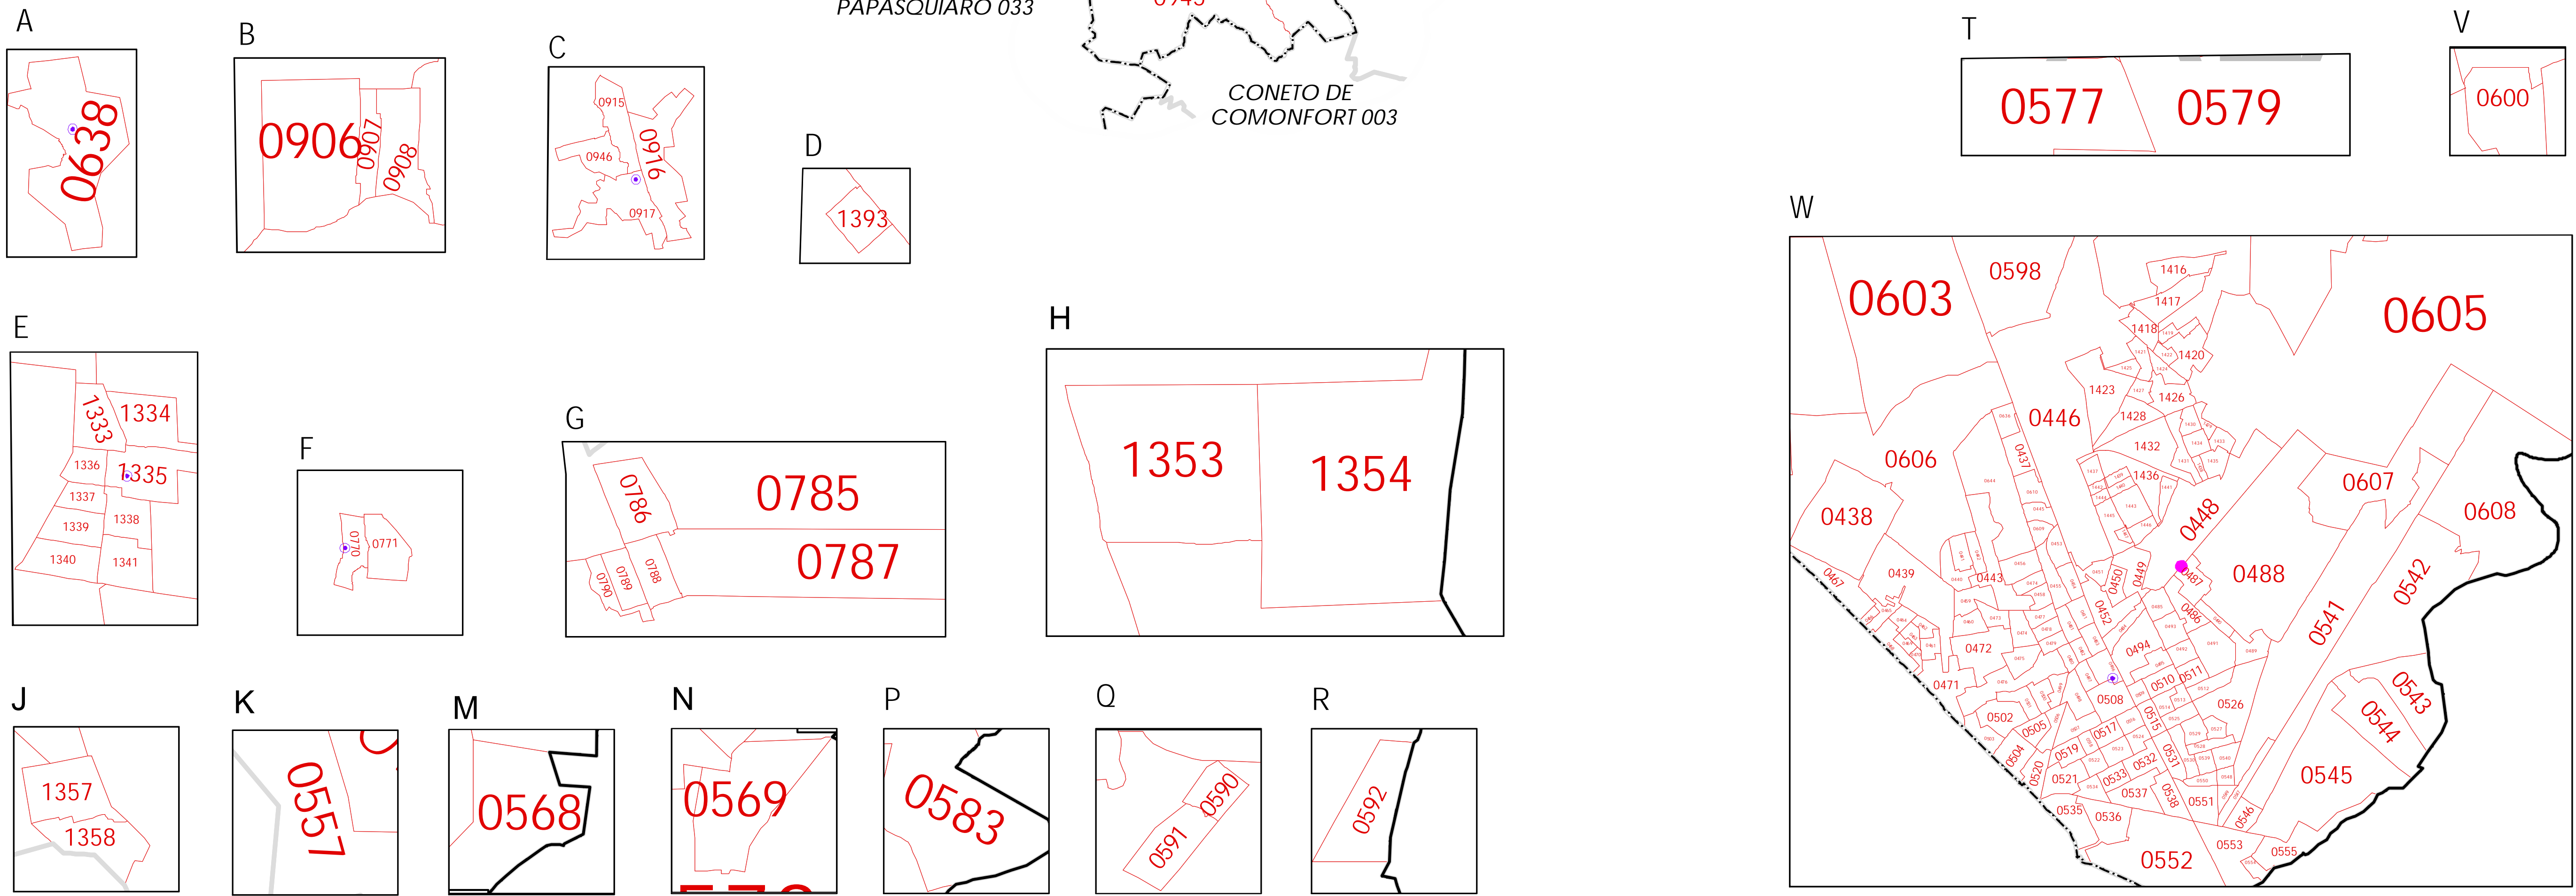

INSTITUTO NACIONAL ELECTORAL
REGISTRO FEDERAL DE ELECTORES
COORDINACIÓN DE OPERACIÓN EN CAMPO
DIRECCIÓN DE CARTOGRAFÍA ELECTORAL

SIMBOLOGÍA

LIMITES
INTERNACIONAL .....
ESTATAL .....
DISTRITO FEDERAL .....
MUNICIPIO / DELEGACION .....
SECCION .....
SECCION

CLAVES GEOELECTORALES
DISTRITO ELECTORAL DEFERAL 00
MUNICIPIO / DELEGACION 000
SECCION 0000

CABECERAS
CAPITAL DEL ESTADO .....
VOCALIA ESTATAL .....
VOCALIA DISTRITAL .....
CABECERA DE MUNICIPIO .....

ESCALA 1 : 500,000
0 500 1,000 1,500 2,000 2,500
Kilometros

PLANO DISTRITAL SECCIONAL

IDENTIFICACIÓN ELECTORAL

ENTIDAD: DURANGO 10
DISTRITO ELECTORAL FEDERAL: 02
TOTAL DE SECCIONES: 374
TOTAL DE MUNICIPIOS: 10

FECHA DE ACTUALIZACIÓN DE LA BASE DIGITAL: 15 DE MARZO DE 2017
FUENTE: R.F.E.D.C.E.

FECHA DE ACTUALIZACIÓN DE LA BASE DIGITAL: 15 DE MARZO DE 2017
FUENTE: R.F.E.D.C.E.