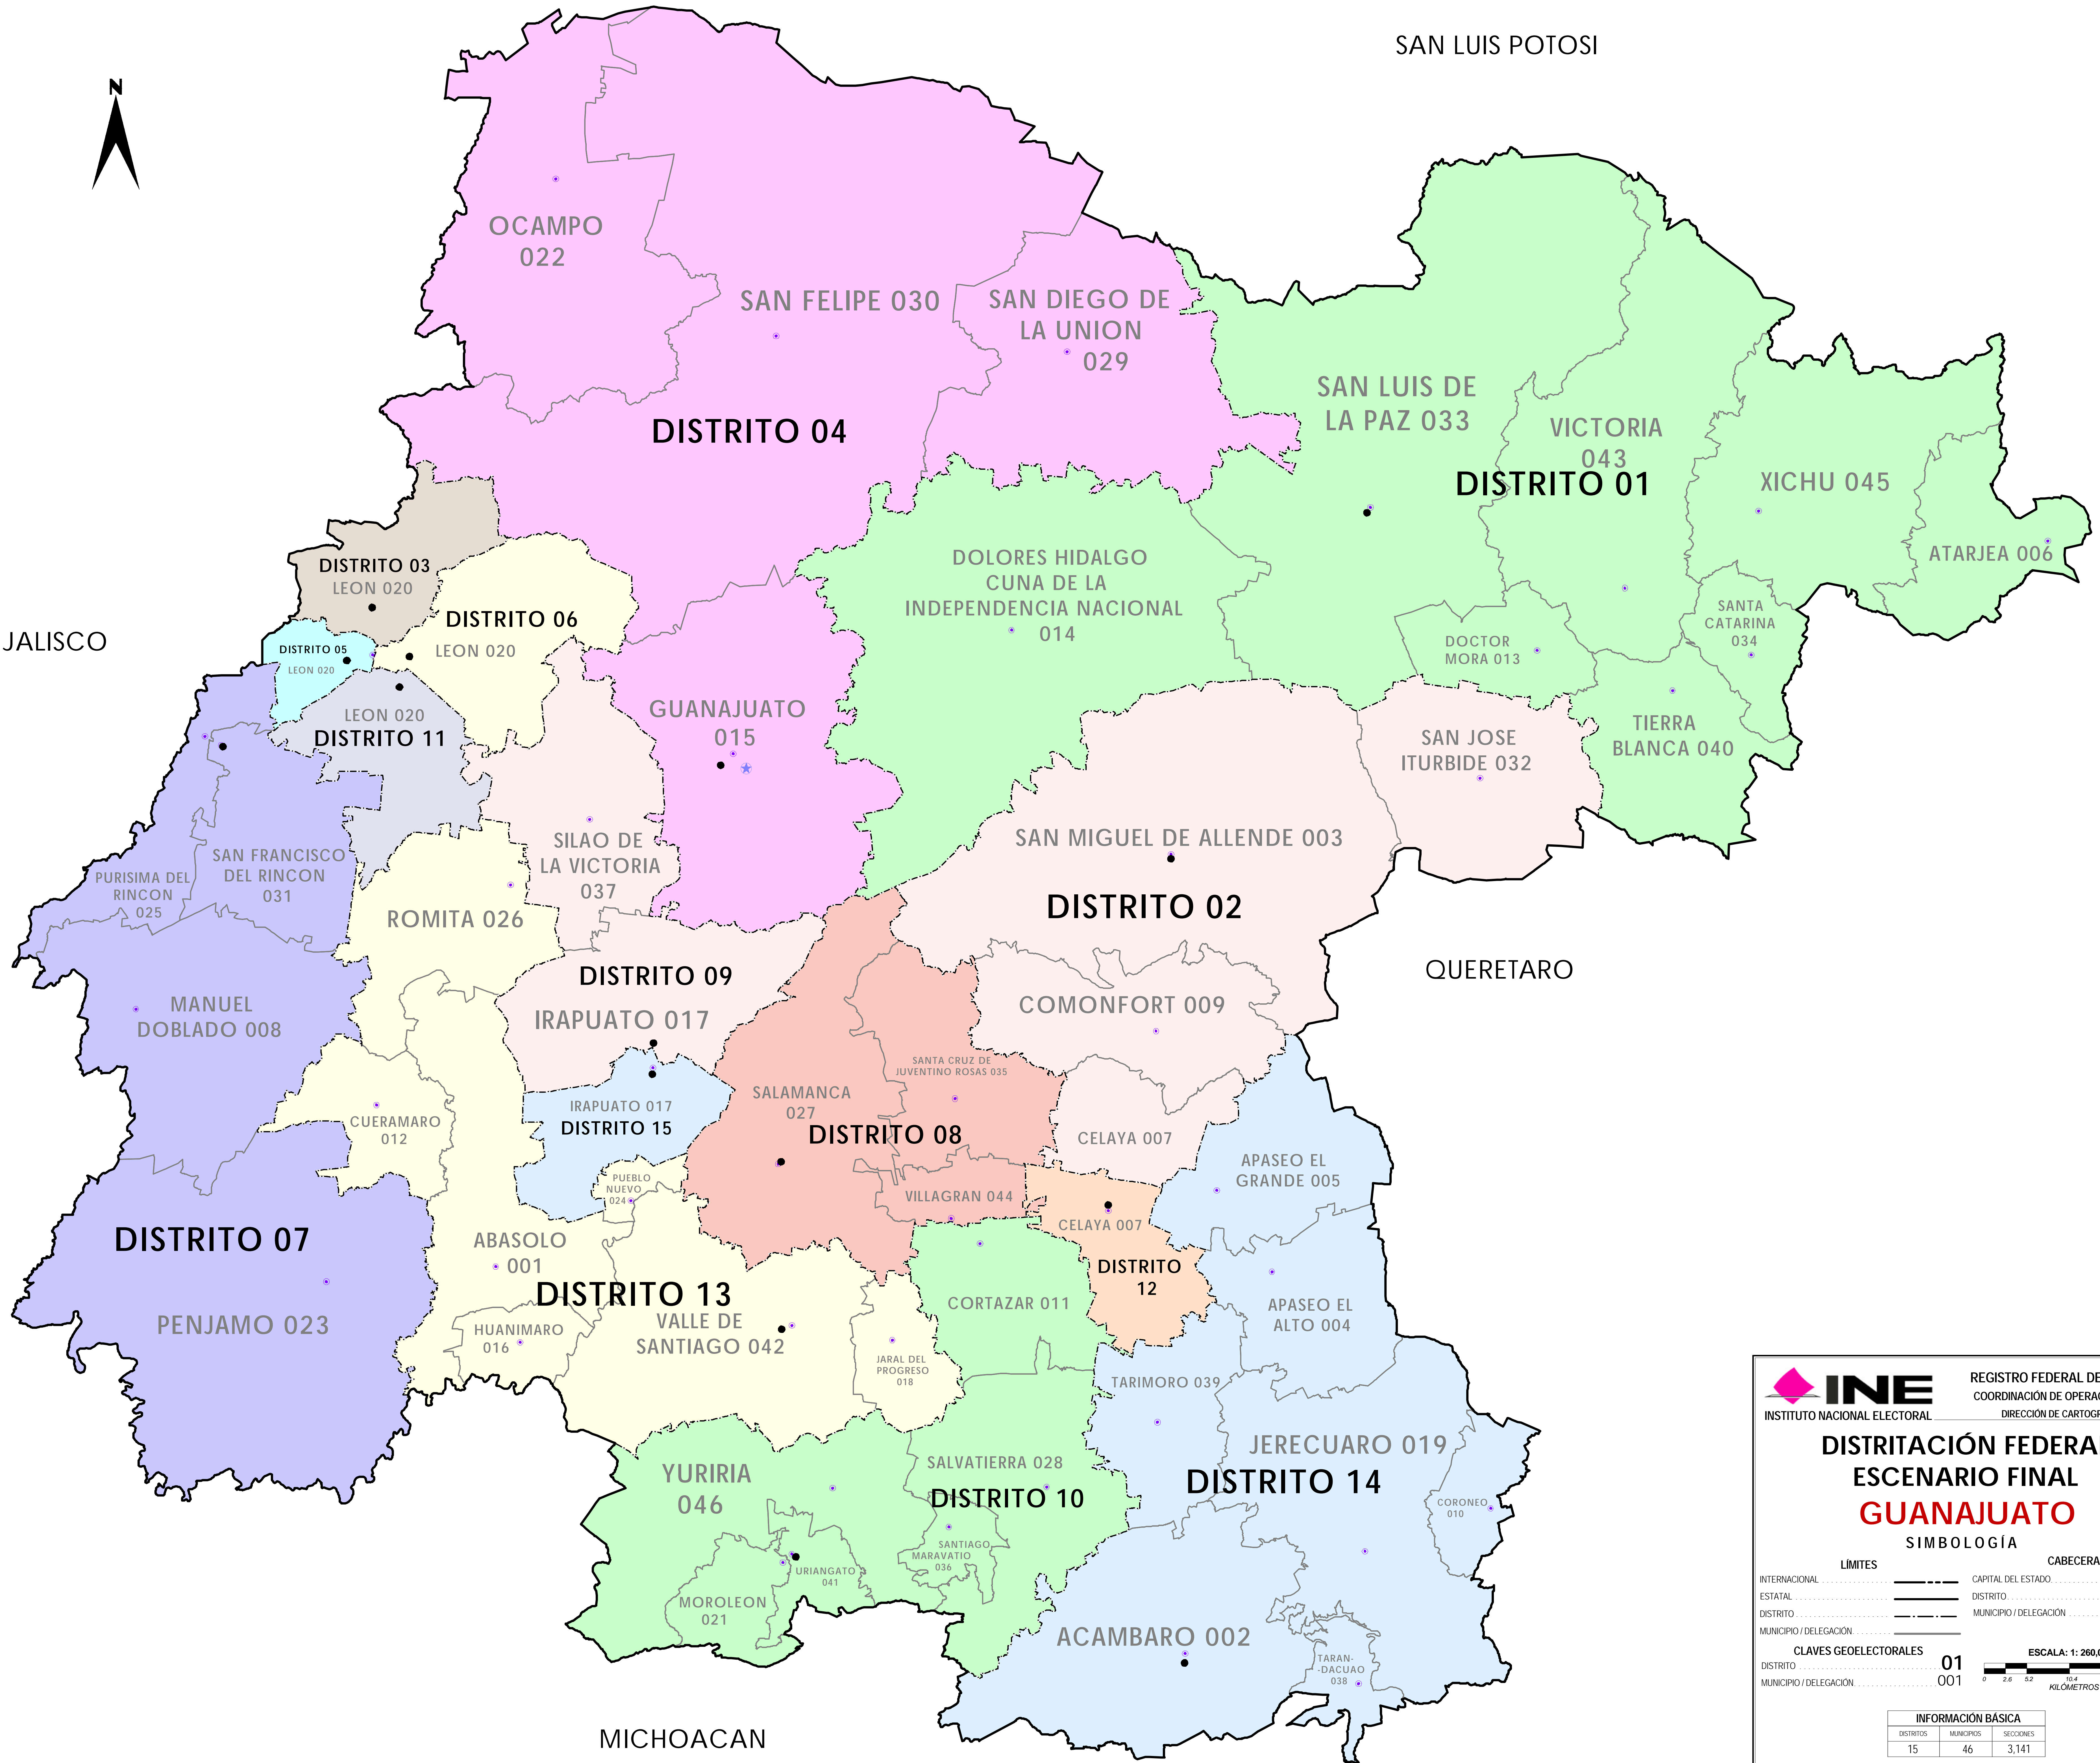

ZACATECAS

SAN LUIS POTOSI

JALISCO

INE REGISTRO FEDERAL DE ELECTORES
 INSTITUTO NACIONAL ELECTORAL COORDINACIÓN DE OPERACIÓN EN CAMPO
 DIRECCIÓN DE CARTOGRAFÍA ELECTORAL

DISTRITACIÓN FEDERAL ESCENARIO FINAL

GUANAJUATO

SIMBOLOGÍA

LÍMITES: INTERNACIONAL (dashed line), ESTATAL (dotted line), DISTRITO (solid line), MUNICIPIO / DELEGACIÓN (dashed line).
 CABECERAS: CAPITAL DEL ESTADO (star), DISTRITO (black dot), MUNICIPIO / DELEGACIÓN (purple dot).

CLAVES GEOELECTORALES:
 DISTRITO: 01
 MUNICIPIO / DELEGACIÓN: 001

ESCALA: 1:260,000

| INFORMACIÓN BÁSICA | | |
|--------------------|------------|-----------|
| DISTRITOS | MUNICIPIOS | SECCIONES |
| 15 | 46 | 3,141 |

PROYECCIÓN: UNIVERSAL TRANSVERSA DE MERCATOR; DATUM: WGS 84 FUENTE: R.F.E./D.C.E.