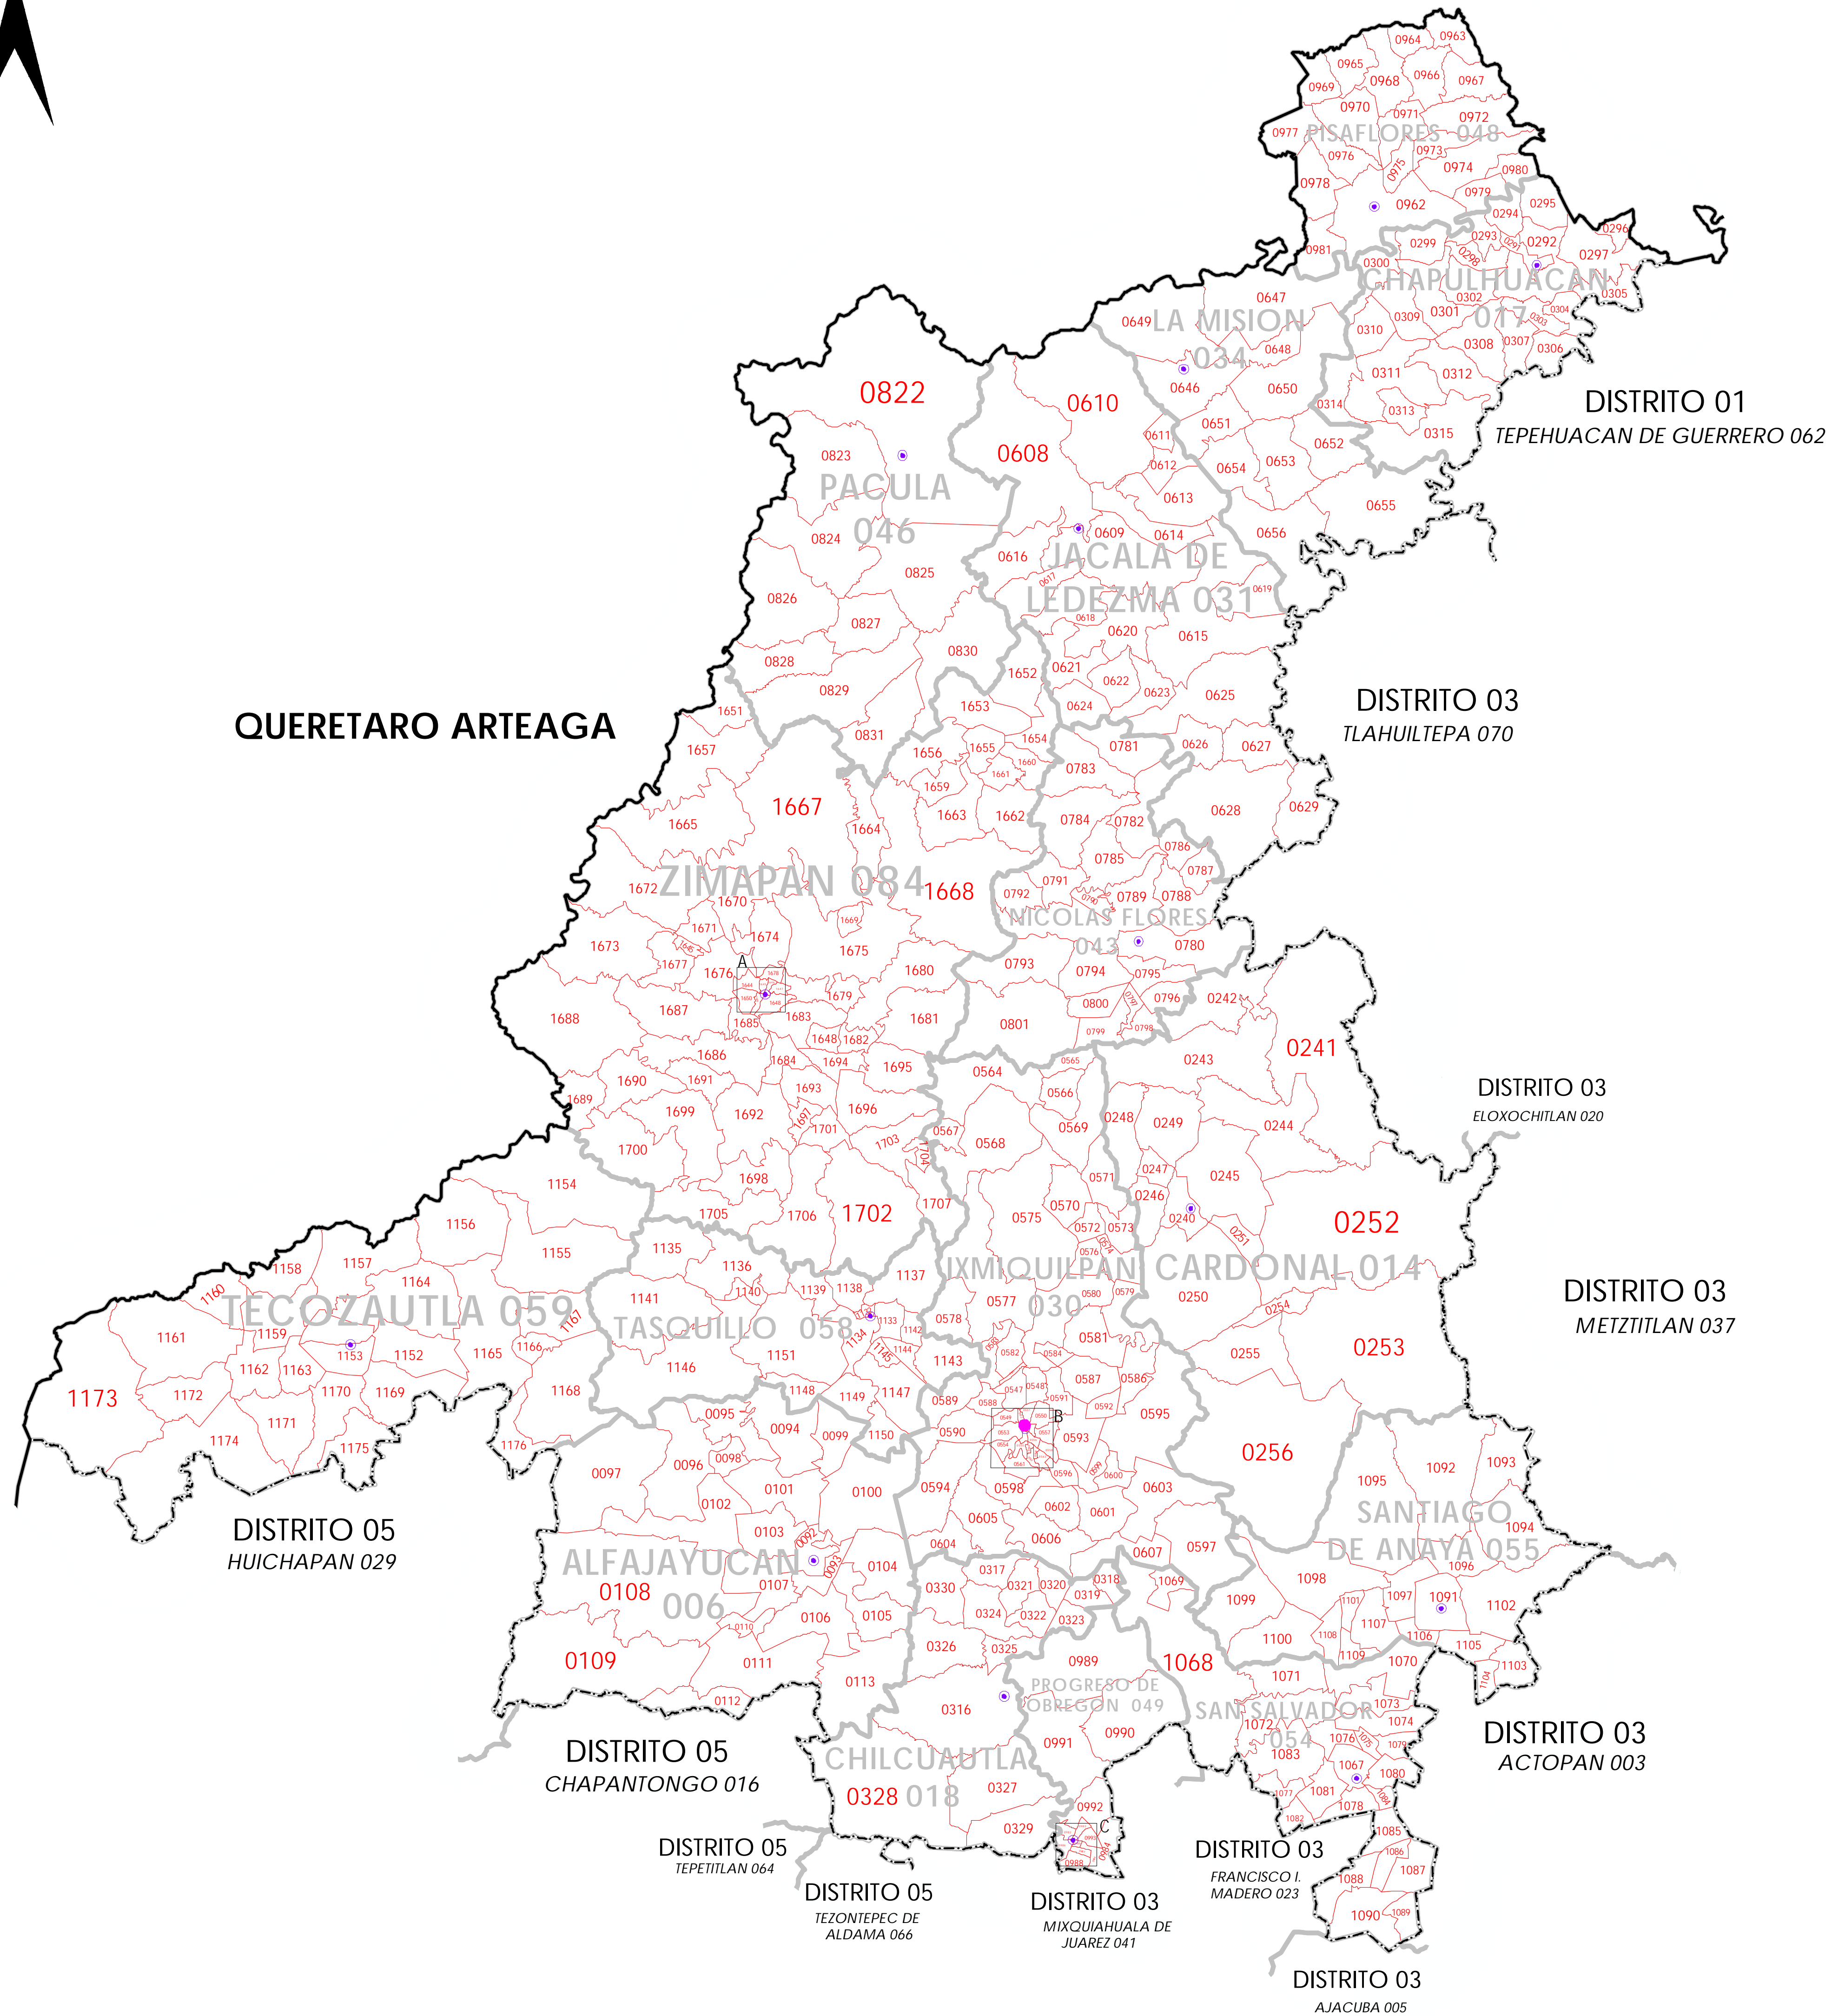

SAN LUIS POTOSI

INSTITUTO NACIONAL ELECTORAL
REGISTRO FEDERAL DE ELECTORES
COORDINACIÓN DE OPERACIÓN EN CAMPO
DIRECCIÓN DE CARTOGRAFÍA ELECTORAL

SIMBOLOGÍA

LÍMITES
INTERNACIONAL
ESTATAL
DISTRITAL FEDERAL
DELEGACIONAL Y/O MUNICIPAL
SECCIONAL

CLAVES GEOELECTORALES
DISTRITO ELECTORAL FEDERAL 00
MUNICIPIO 000
SECCIÓN 0000

CABECERAS
CAPITAL DEL ESTADO
VOCALIA ESTATAL
CABECERA DISTRITAL
CABECERA DE MUNICIPIO

UBICACIÓN DE LA ENTIDAD EN EL PAIS

UBICACIÓN DEL DISTRITO EN LA ENTIDAD

ESCALA 1 : 225,000
0 225 450 675 900 1125
Kilometros

PLANO DISTRITAL SECCIONAL

IDENTIFICACIÓN ELECTORAL

ENTIDAD: HIDALGO 13
DISTRITO ELECTORAL FEDERAL: 02
TOTAL DE SECCIONES: 387
TOTAL DE MUNICIPIOS: 16