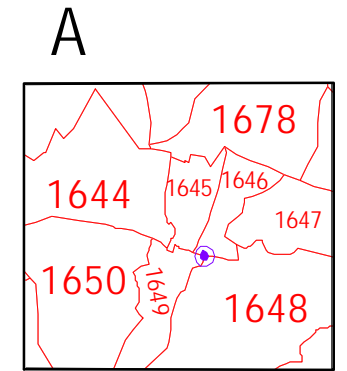

SAN LUIS POTOSI

INSTITUTO NACIONAL ELECTORAL
REGISTRO FEDERAL DE ELECTORES
COORDINACIÓN DE OPERACIÓN EN CAMPO
DIRECCIÓN DE CARTOGRAFÍA ELECTORAL

SIMBOLOGÍA

LÍMITES
INTERNACIONAL
ESTATAL
DISTRITAL FEDERAL
DELEGACIONAL Y/O MUNICIPAL
SECCIONAL

CLAVES GEOELECTORALES
DISTRITO ELECTORAL FEDERAL 00
MUNICIPIO 000
SECCIÓN 0000

CABECERAS
CAPITAL DEL ESTADO
VOCALIA ESTATAL
CABECERA DISTRITAL
CABECERA DE MUNICIPIO

UBICACIÓN DE LA ENTIDAD EN EL PAIS

UBICACIÓN DEL DISTRITO EN LA ENTIDAD

ESCALA 1 : 225,000
0 225 450 675 900 1125
Kilometros

PLANO DISTRITAL SECCIONAL

IDENTIFICACIÓN ELECTORAL

ENTIDAD: HIDALGO 13
DISTRITO ELECTORAL FEDERAL: 02
TOTAL DE SECCIONES: 387
TOTAL DE MUNICIPIOS: 16