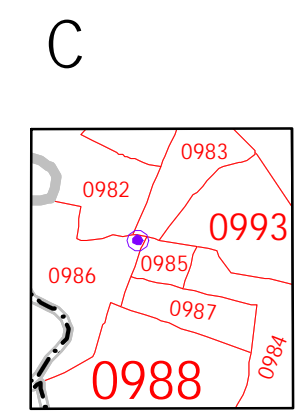

SAN LUIS POTOSI

INSTITUTO NACIONAL ELECTORAL
REGISTRO FEDERAL DE ELECTORES
COORDINACIÓN DE OPERACIÓN EN CAMPO
DIRECCIÓN DE CARTOGRAFÍA ELECTORAL

SIMBOLOGÍA

LÍMITES
INTERNACIONAL
ESTATAL
DISTRITAL FEDERAL
DELEGACIONAL Y/O MUNICIPAL
SECCIONAL

CLAVES GEOELECTORALES
DISTRITO ELECTORAL FEDERAL 00
MUNICIPIO 000
SECCIÓN 0000

CABECERAS
CAPITAL DEL ESTADO
VOCALIA ESTATAL
CABECERA DISTRITAL
CABECERA DE MUNICIPIO

UBICACIÓN DE LA ENTIDAD EN EL PAIS

UBICACIÓN DEL DISTRITO EN LA ENTIDAD

ESCALA 1 : 225,000
0 225 450 675 900 1125
Kilometros

PLANO DISTRITAL SECCIONAL

IDENTIFICACIÓN ELECTORAL

ENTIDAD: HIDALGO 13
DISTRITO ELECTORAL FEDERAL: 02
TOTAL DE SECCIONES: 387
TOTAL DE MUNICIPIOS: 16