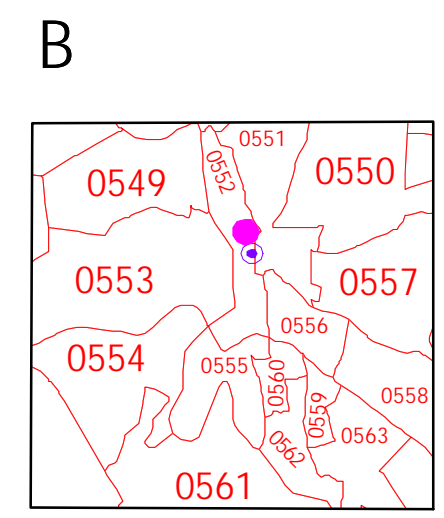

SAN LUIS POTOSI

INSTITUTO NACIONAL ELECTORAL
REGISTRO FEDERAL DE ELECTORES
COORDINACIÓN DE OPERACIÓN EN CAMPO
DIRECCIÓN DE CARTOGRAFÍA ELECTORAL

SIMBOLOGÍA

LÍMITES
INTERNACIONAL
ESTATAL
DISTRITAL FEDERAL
DELEGACIONAL Y/O MUNICIPAL
SECCIONAL

CLAVES GEOELECTORALES
DISTRITO ELECTORAL FEDERAL 00
MUNICIPIO 000
SECCIÓN 0000

CABECERAS
CAPITAL DEL ESTADO
VOCALIA ESTATAL
CABECERA DISTRITAL
CABECERA DE MUNICIPIO

UBICACIÓN DE LA ENTIDAD EN EL PAIS

UBICACIÓN DEL DISTRITO EN LA ENTIDAD

ESCALA 1 : 225,000
0 225 450 675 900 1125
Kilometros

PLANO DISTRITAL SECCIONAL

IDENTIFICACIÓN ELECTORAL

ENTIDAD: HIDALGO 13
DISTRITO ELECTORAL FEDERAL: 02
TOTAL DE SECCIONES: 387
TOTAL DE MUNICIPIOS: 16