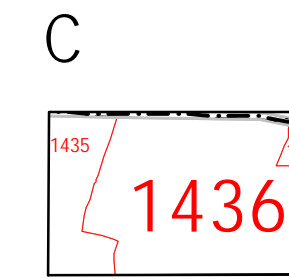

QUERETARO
ARTEAGA

INSTITUTO NACIONAL ELECTORAL
REGISTRO FEDERAL DE ELECTORES
COORDINACIÓN DE OPERACIÓN EN CAMPO
DIRECCIÓN DE CARTOGRAFÍA ELECTORAL

SIMBOLOGÍA

LIMITES

INTERNACIONAL - - - - -

ESTATAL - - - - -

DISTRITAL FEDERAL - - - - -

DELEGACIONAL Y/O MUNICIPAL - - - - -

SECCIONAL - - - - -

CLAVES GEOELECTORALES

DISTRITO ELECTORAL FEDERAL 00

MUNICIPIO 000

SECCION 0000

CABECERAS

CAPITAL DEL ESTADO JLE

VOCALIA ESTATAL

CABECERA DISTRITAL

CABECERA DE MUNICIPIO

UBICACIÓN DE LA ENTIDAD EN EL PAIS

UBICACIÓN DEL DISTRITO EN LA ENTIDAD

ESCALA 1 : 155,000

PLANO DISTRITAL SECCIONAL