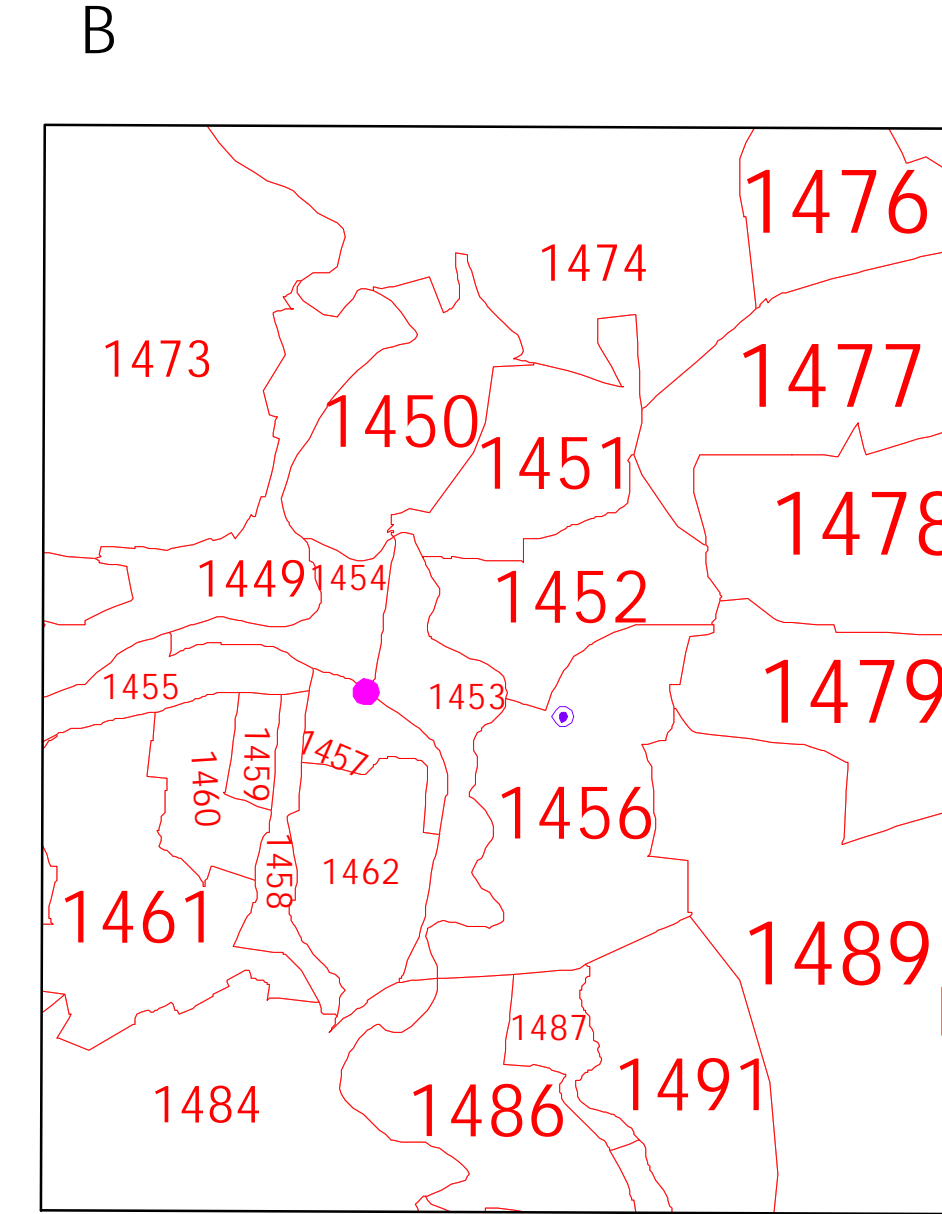

QUERETARO
ARTEAGA

INSTITUTO NACIONAL ELECTORAL
REGISTRO FEDERAL DE ELECTORES
COORDINACIÓN DE OPERACIÓN EN CAMPO
DIRECCIÓN DE CARTOGRAFÍA ELECTORAL

SIMBOLOGÍA

LIMITES

INTERNACIONAL - - - - -

ESTATAL - - - - -

DISTRITAL FEDERAL - - - - -

DELEGACIONAL Y/O MUNICIPAL - - - - -

SECCIONAL - - - - -

CLAVES GEOELECTORALES

DISTRITO ELECTORAL FEDERAL 00

MUNICIPIO 000

SECCION 0000

CABECERAS

CAPITAL DEL ESTADO JLE

VOCALIA ESTATAL

CABECERA DISTRITAL

CABECERA DE MUNICIPIO

UBICACIÓN DE LA ENTIDAD EN EL PAIS

UBICACIÓN DEL DISTRITO EN LA ENTIDAD

ESCALA 1 : 155,000

PLANO DISTRITAL SECCIONAL

IDENTIFICACIÓN ELECTORAL

ENTIDAD: HIDALGO 13

DISTRITO ELECTORAL FEDERAL: 05

TOTAL DE SECCIONES: 214

TOTAL DE MUNICIPIOS: 10