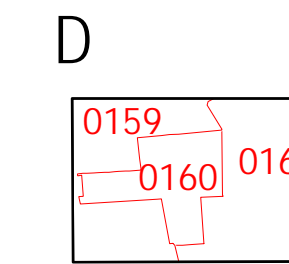

QUERETARO
ARTEAGA

INSTITUTO NACIONAL ELECTORAL
REGISTRO FEDERAL DE ELECTORES
COORDINACIÓN DE OPERACIÓN EN CAMPO
DIRECCIÓN DE CARTOGRAFÍA ELECTORAL

SIMBOLOGÍA

LIMITES

INTERNACIONAL - - - - -

ESTATAL - - - - -

DISTRITAL FEDERAL - - - - -

DELEGACIONAL Y/O MUNICIPAL - - - - -

SECCIONAL - - - - -

CLAVES GEOELECTORALES

DISTRITO ELECTORAL FEDERAL 00

MUNICIPIO 000

SECCION 0000

CABECERAS

CAPITAL DEL ESTADO JLE

VOCALIA ESTATAL

CABECERA DISTRITAL

CABECERA DE MUNICIPIO

UBICACIÓN DE LA ENTIDAD EN EL PAIS

UBICACIÓN DEL DISTRITO EN LA ENTIDAD

ESCALA 1 : 155,000

PLANO DISTRITAL SECCIONAL

IDENTIFICACIÓN ELECTORAL

ENTIDAD: HIDALGO 13

DISTRITO ELECTORAL FEDERAL: 05

TOTAL DE SECCIONES: 214

TOTAL DE MUNICIPIOS: 10