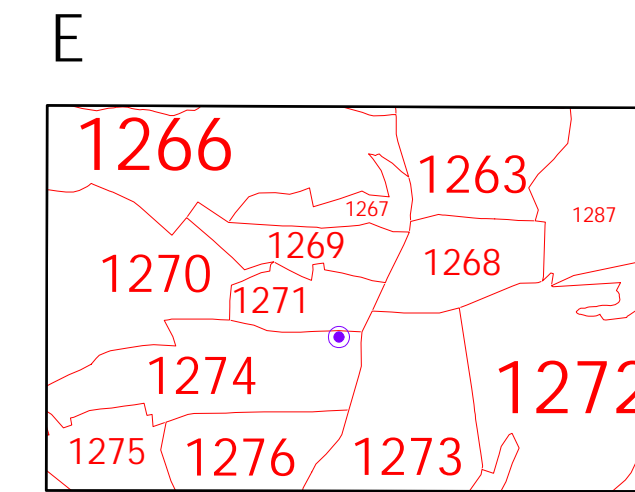

QUERETARO
ARTEAGA

INSTITUTO NACIONAL ELECTORAL
REGISTRO FEDERAL DE ELECTORES
COORDINACIÓN DE OPERACIÓN EN CAMPO
DIRECCIÓN DE CARTOGRAFÍA ELECTORAL

SIMBOLOGÍA

LIMITES

INTERNACIONAL - - - - -

ESTATAL - - - - -

DISTRITAL FEDERAL - - - - -

DELEGACIONAL Y/O MUNICIPAL - - - - -

SECCIONAL - - - - -

CLAVES GEOELECTORALES

DISTRITO ELECTORAL FEDERAL 00

MUNICIPIO 000

SECCION 0000

CABECERAS

CAPITAL DEL ESTADO JLE

VOCALIA ESTATAL

CABECERA DISTRITAL

CABECERA DE MUNICIPIO

UBICACIÓN DE LA ENTIDAD EN EL PAIS

UBICACIÓN DEL DISTRITO EN LA ENTIDAD

ESCALA 1 : 155,000

PLANO DISTRITAL SECCIONAL

IDENTIFICACIÓN ELECTORAL

ENTIDAD: HIDALGO 13

DISTRITO ELECTORAL FEDERAL: 05

TOTAL DE SECCIONES: 214

TOTAL DE MUNICIPIOS: 10