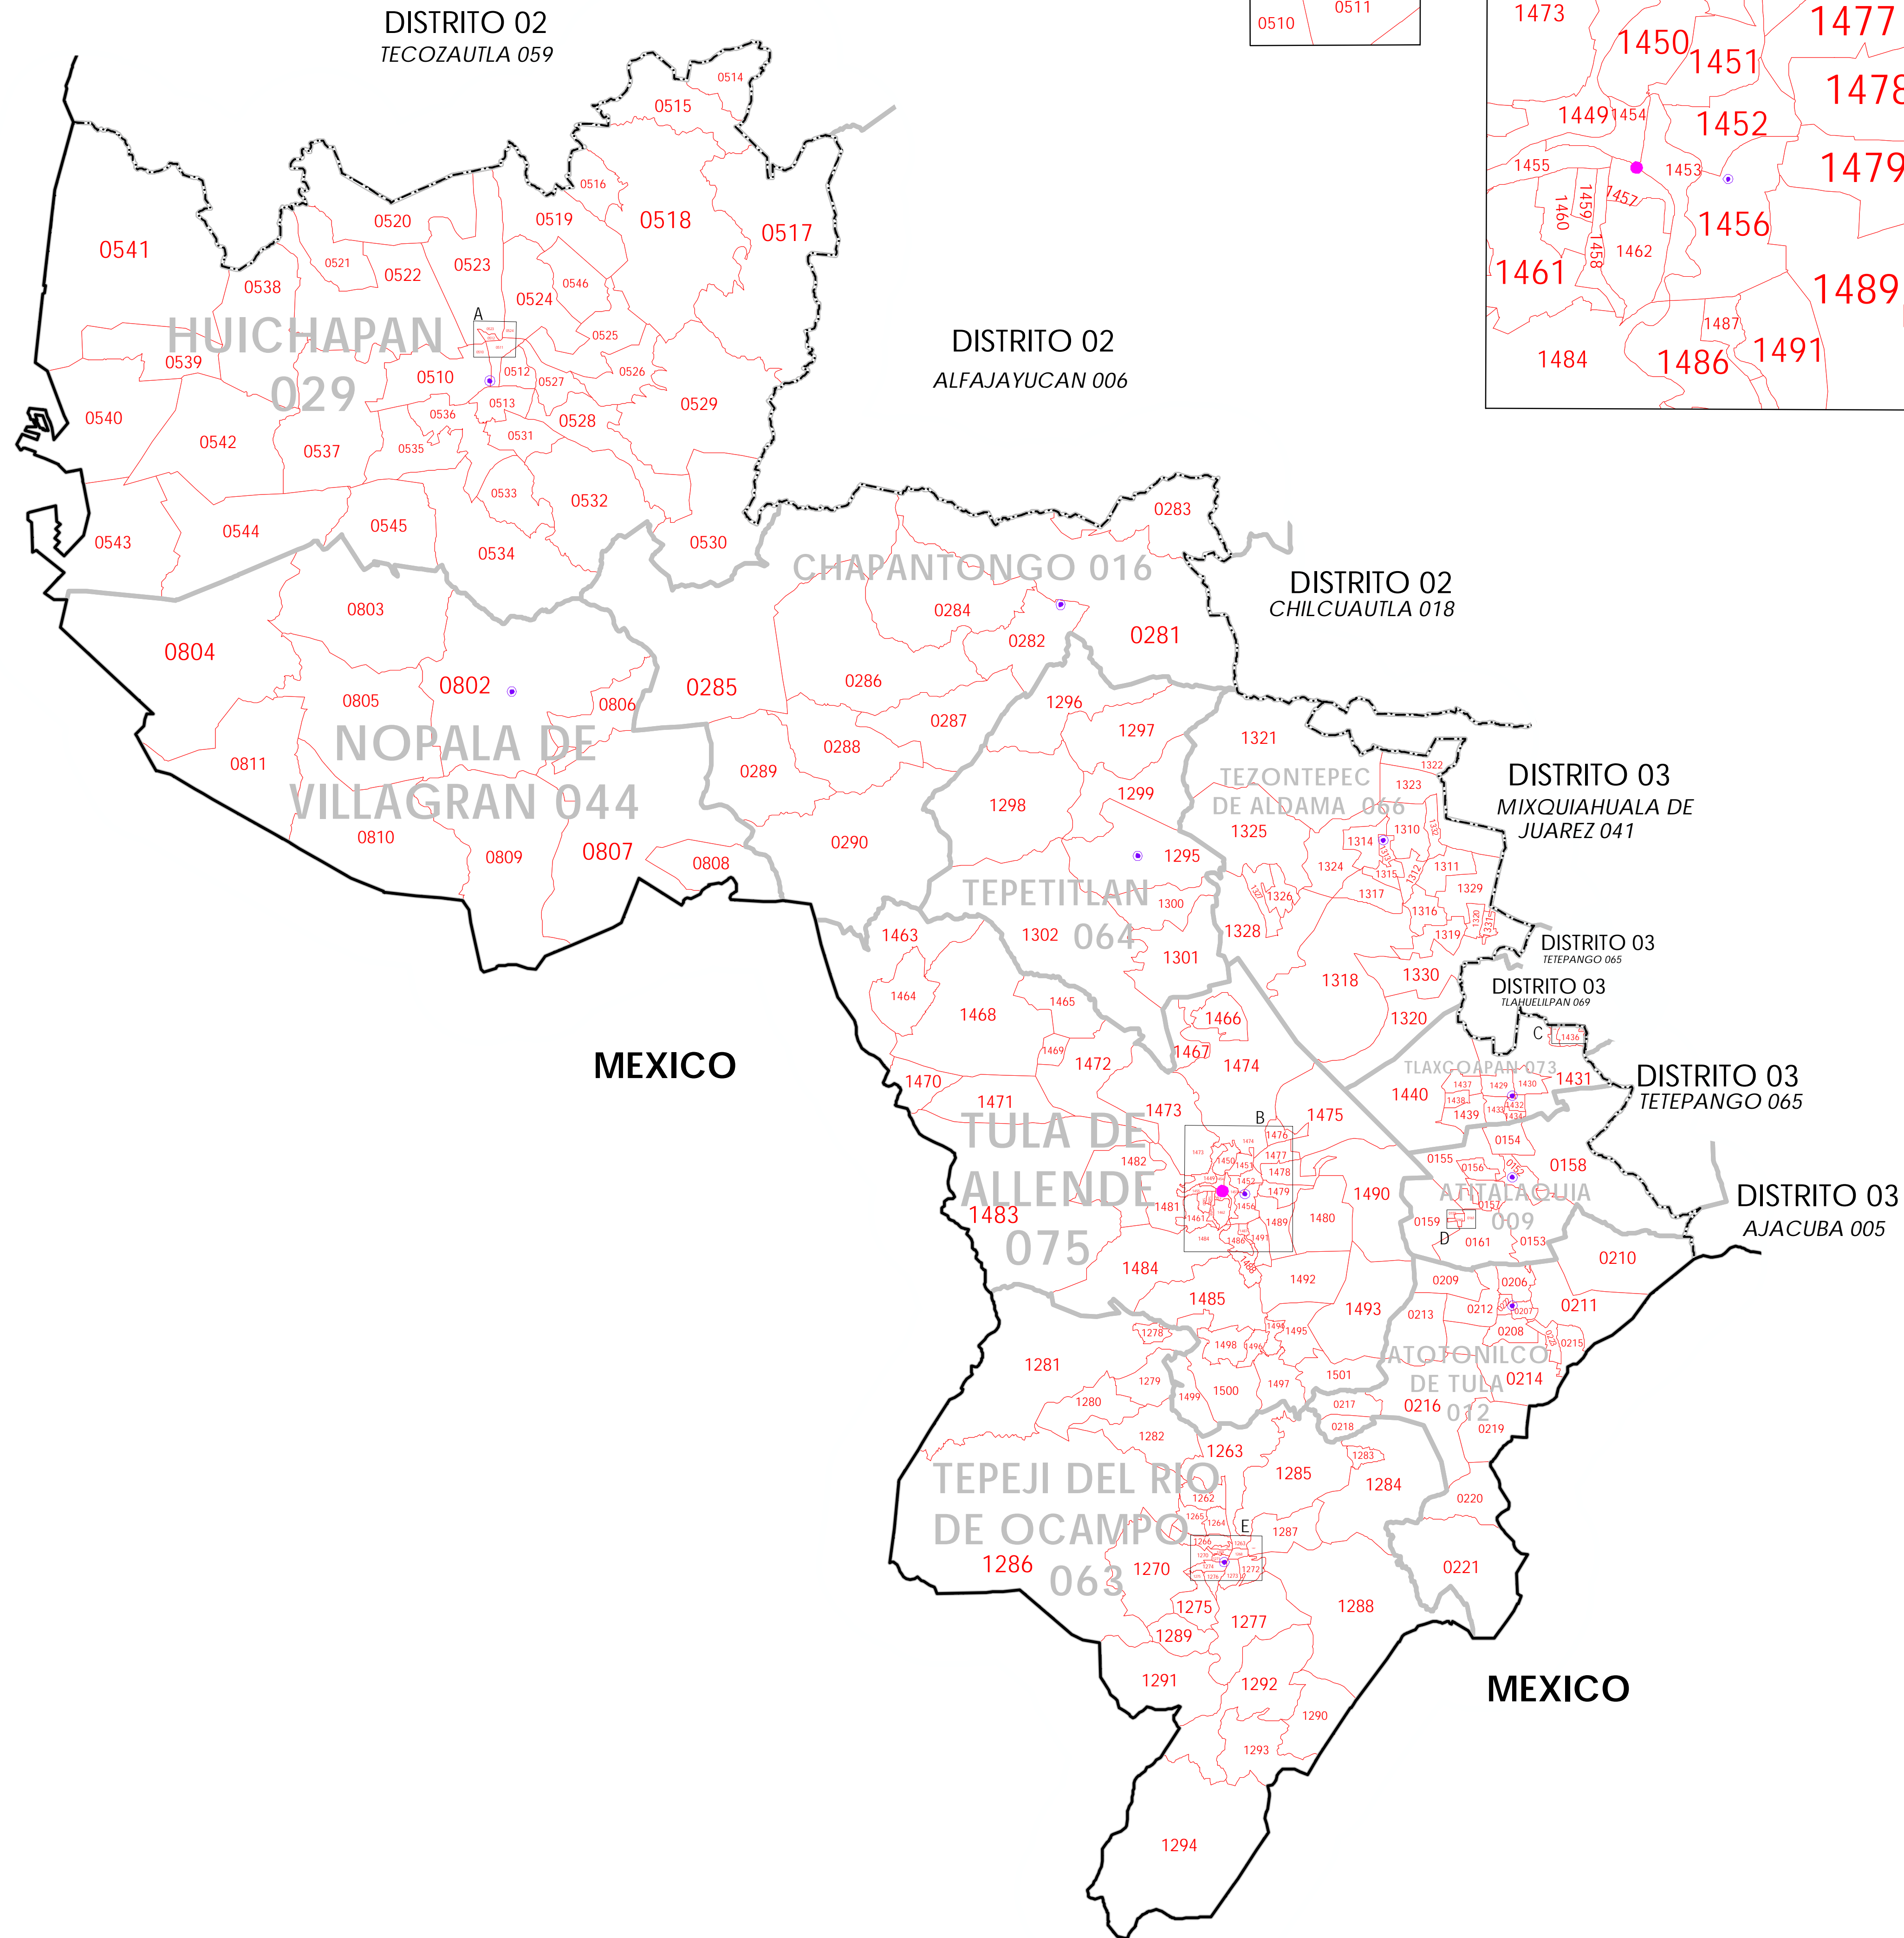

QUERETARO
ARTEAGA

INSTITUTO NACIONAL ELECTORAL
REGISTRO FEDERAL DE ELECTORES
COORDINACIÓN DE OPERACIÓN EN CAMPO
DIRECCIÓN DE CARTOGRAFÍA ELECTORAL

SIMBOLOGÍA

LIMITES

INTERNACIONAL - - - - -

ESTATAL - - - - -

DISTRITAL FEDERAL - - - - -

DELEGACIONAL Y/O MUNICIPAL - - - - -

SECCIONAL - - - - -

CLAVES GEOELECTORALES

DISTRITO ELECTORAL FEDERAL 00

MUNICIPIO 000

SECCION 0000

CABECERAS

CAPITAL DEL ESTADO JLE

VOCALIA ESTATAL

CABECERA DISTRITAL

CABECERA DE MUNICIPIO

UBICACIÓN DE LA ENTIDAD EN EL PAIS

UBICACIÓN DEL DISTRITO EN LA ENTIDAD

ESCALA 1 : 155,000

PLANO DISTRITAL SECCIONAL

IDENTIFICACIÓN ELECTORAL

ENTIDAD: HIDALGO 13

DISTRITO ELECTORAL FEDERAL: 05

TOTAL DE SECCIONES: 214

TOTAL DE MUNICIPIOS: 10