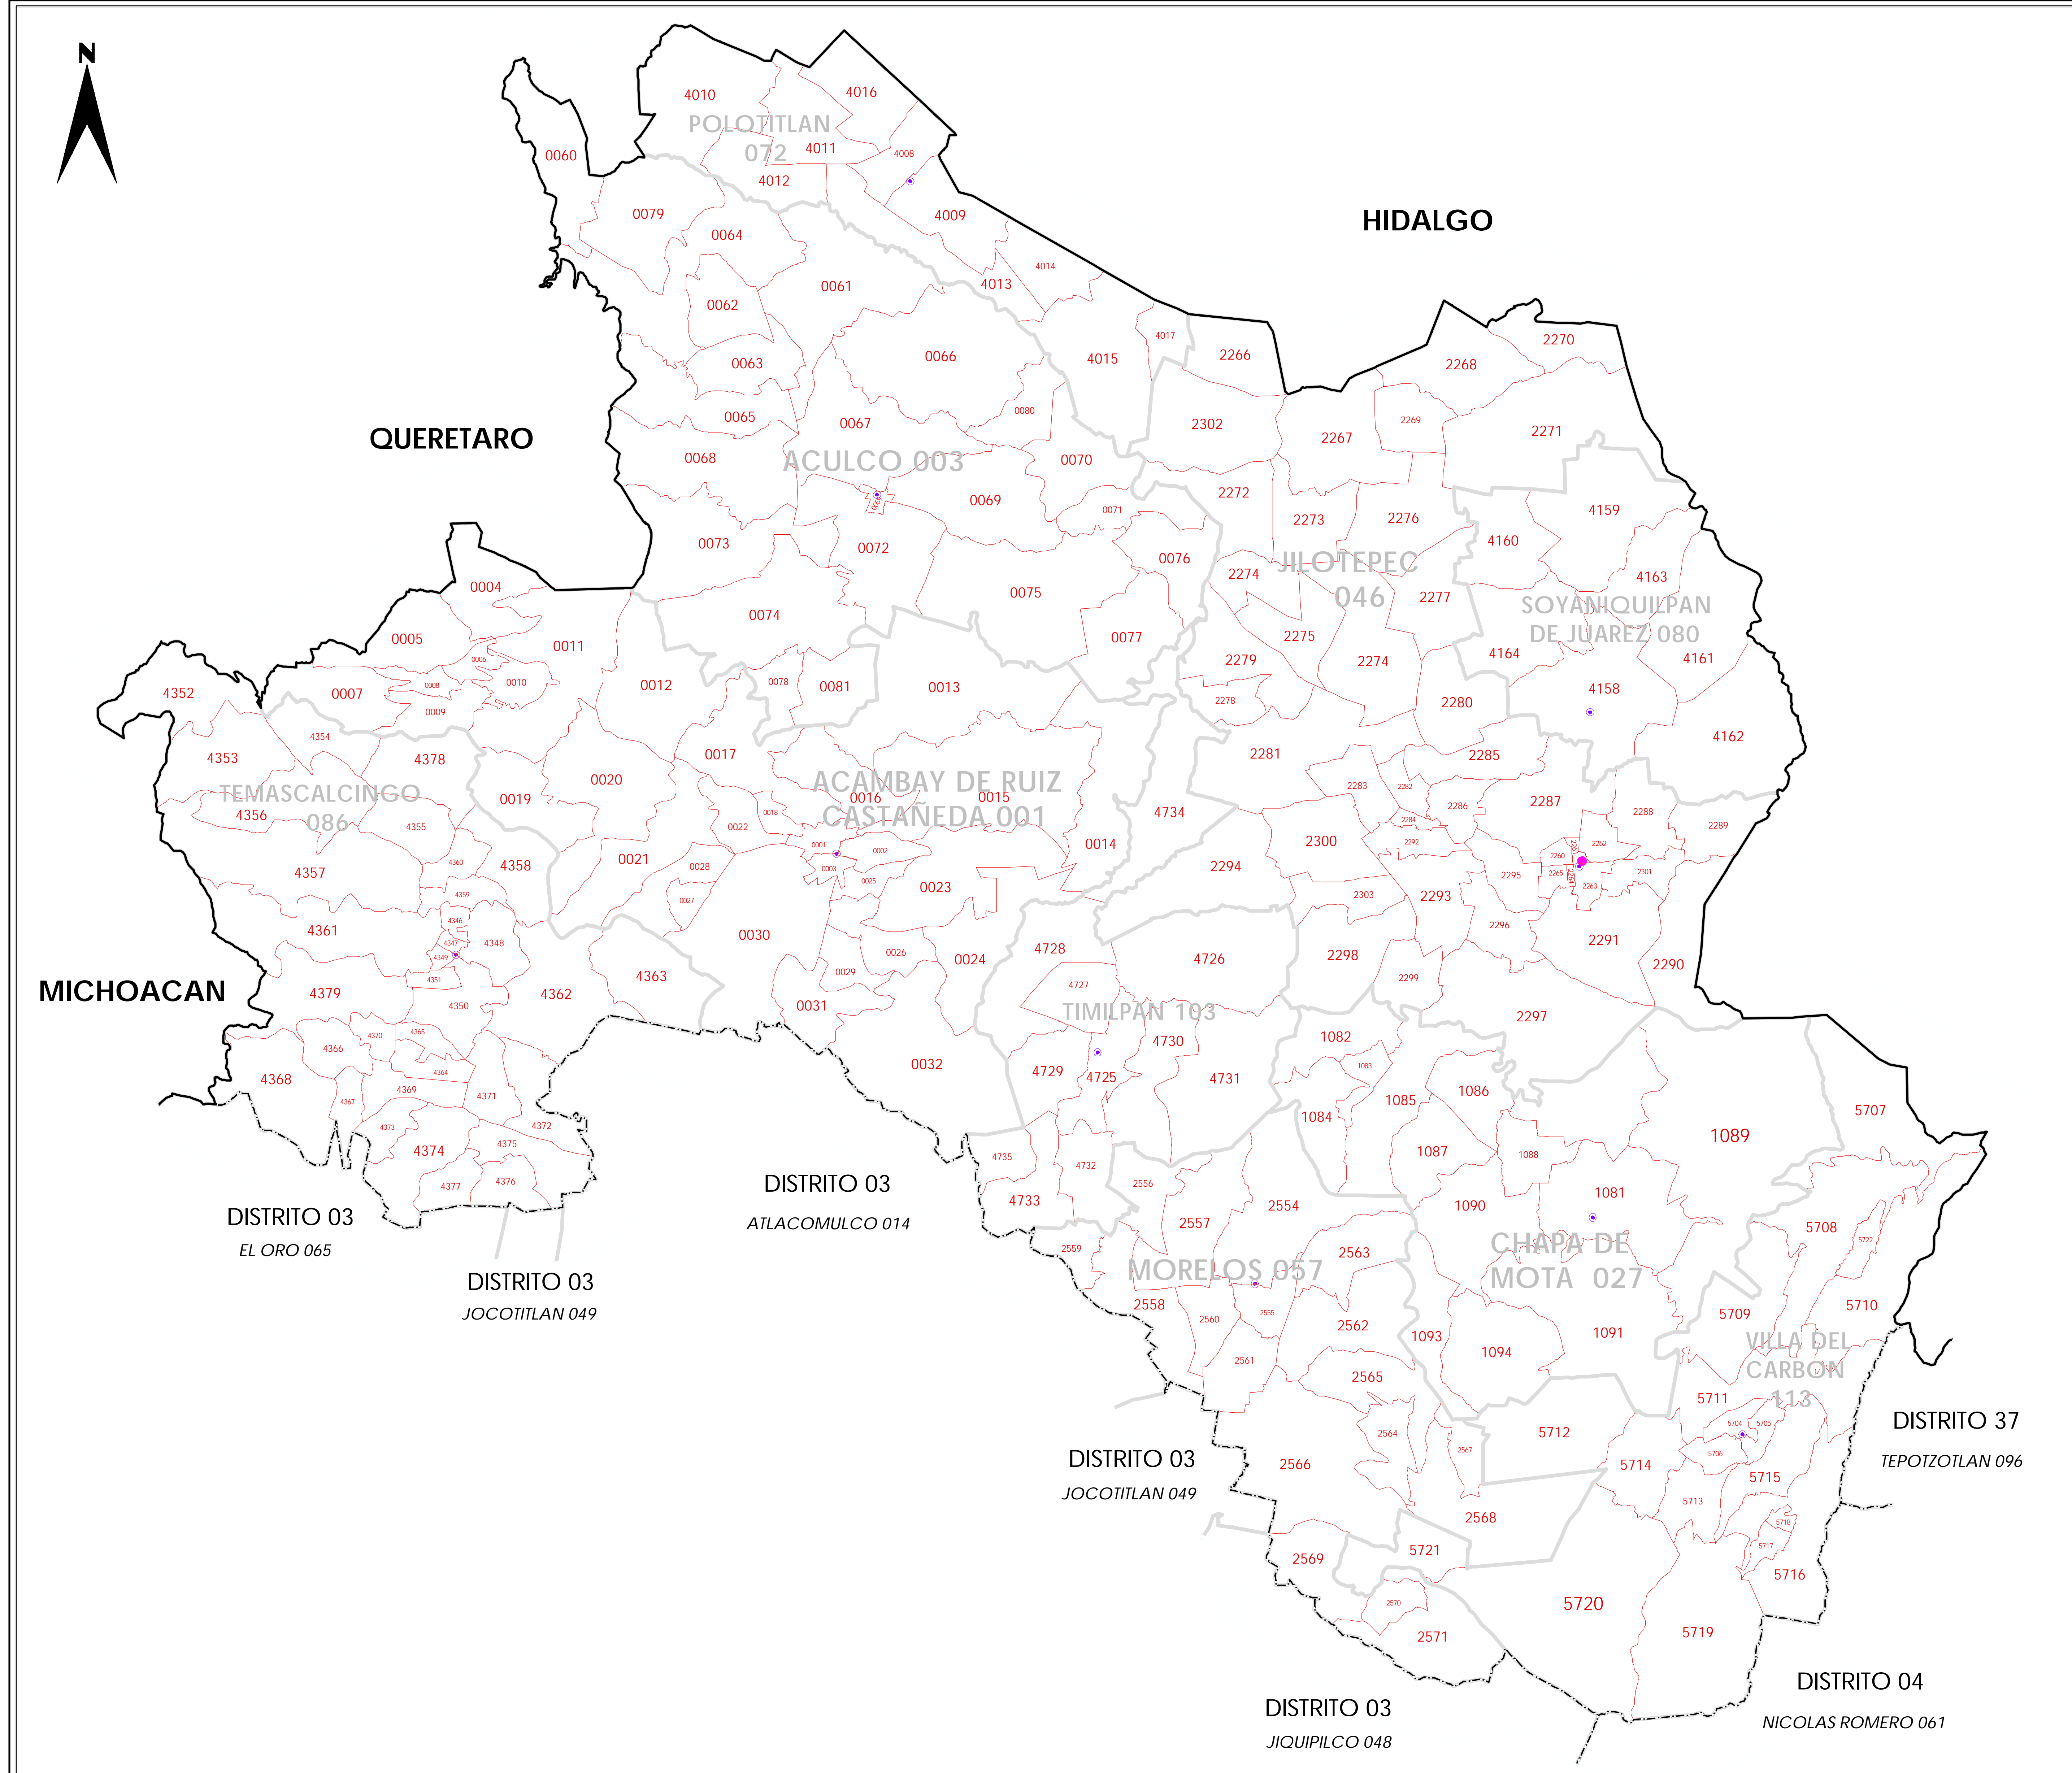

INSTITUTO NACIONAL ELECTORAL
REGISTRO FEDERAL DE ELECTORES
COORDINACIÓN DE OPERACIÓN EN CAMPO
DIRECCIÓN DE CARTOGRAFÍA ELECTORAL

SIMBOLOGÍA

LÍMITES
INTERNACIONAL .....
ESTATAL .....
DISTRITAL FEDERAL .....
DELEGACIONAL Y/O MUNICIPAL .....
SECCIONAL .....
(Legend showing line styles for international, state, district, delegational/municipal, and sectional boundaries)

CABECERAS
CAPITAL DEL ESTADO .....
VOCALIA ESTATAL .....
CABECERA DISTRITAL .....
CABECERA DE MUNICIPIO .....
(Legend showing symbols for state capital, state vocalia, district capital, and municipality capital)

ESCALA 1 : 120,000
120 0 120 240 360 480 600
Kilómetros
(Scale bar showing distances in kilometers)

PLANO DISTRITAL SECCIONAL

IDENTIFICACIÓN ELECTORAL
ENTIDAD: MÉXICO 15
DISTRITO ELECTORAL FEDERAL: 01
TOTAL DE SECCIONES: 212
TOTAL DE MUNICIPIOS: 10

FECHA DE ACTUALIZACIÓN DE LA BASE DIGITAL: 15 DE MARZO DE 2017
FUENTE: R.F.E.D.C.E.

QUERETARO

HIDALGO

MICHOACAN

DISTRITO 03
EL ORO 065

DISTRITO 03
JOCOTITLAN 049

DISTRITO 03
ATLACOMULCO 014

DISTRITO 03
JOCOTITLAN 049

DISTRITO 03
JIQUIPILCO 048

DISTRITO 04
NICOLAS ROMERO 061

DISTRITO 37
TEPOTZOTLAN 096