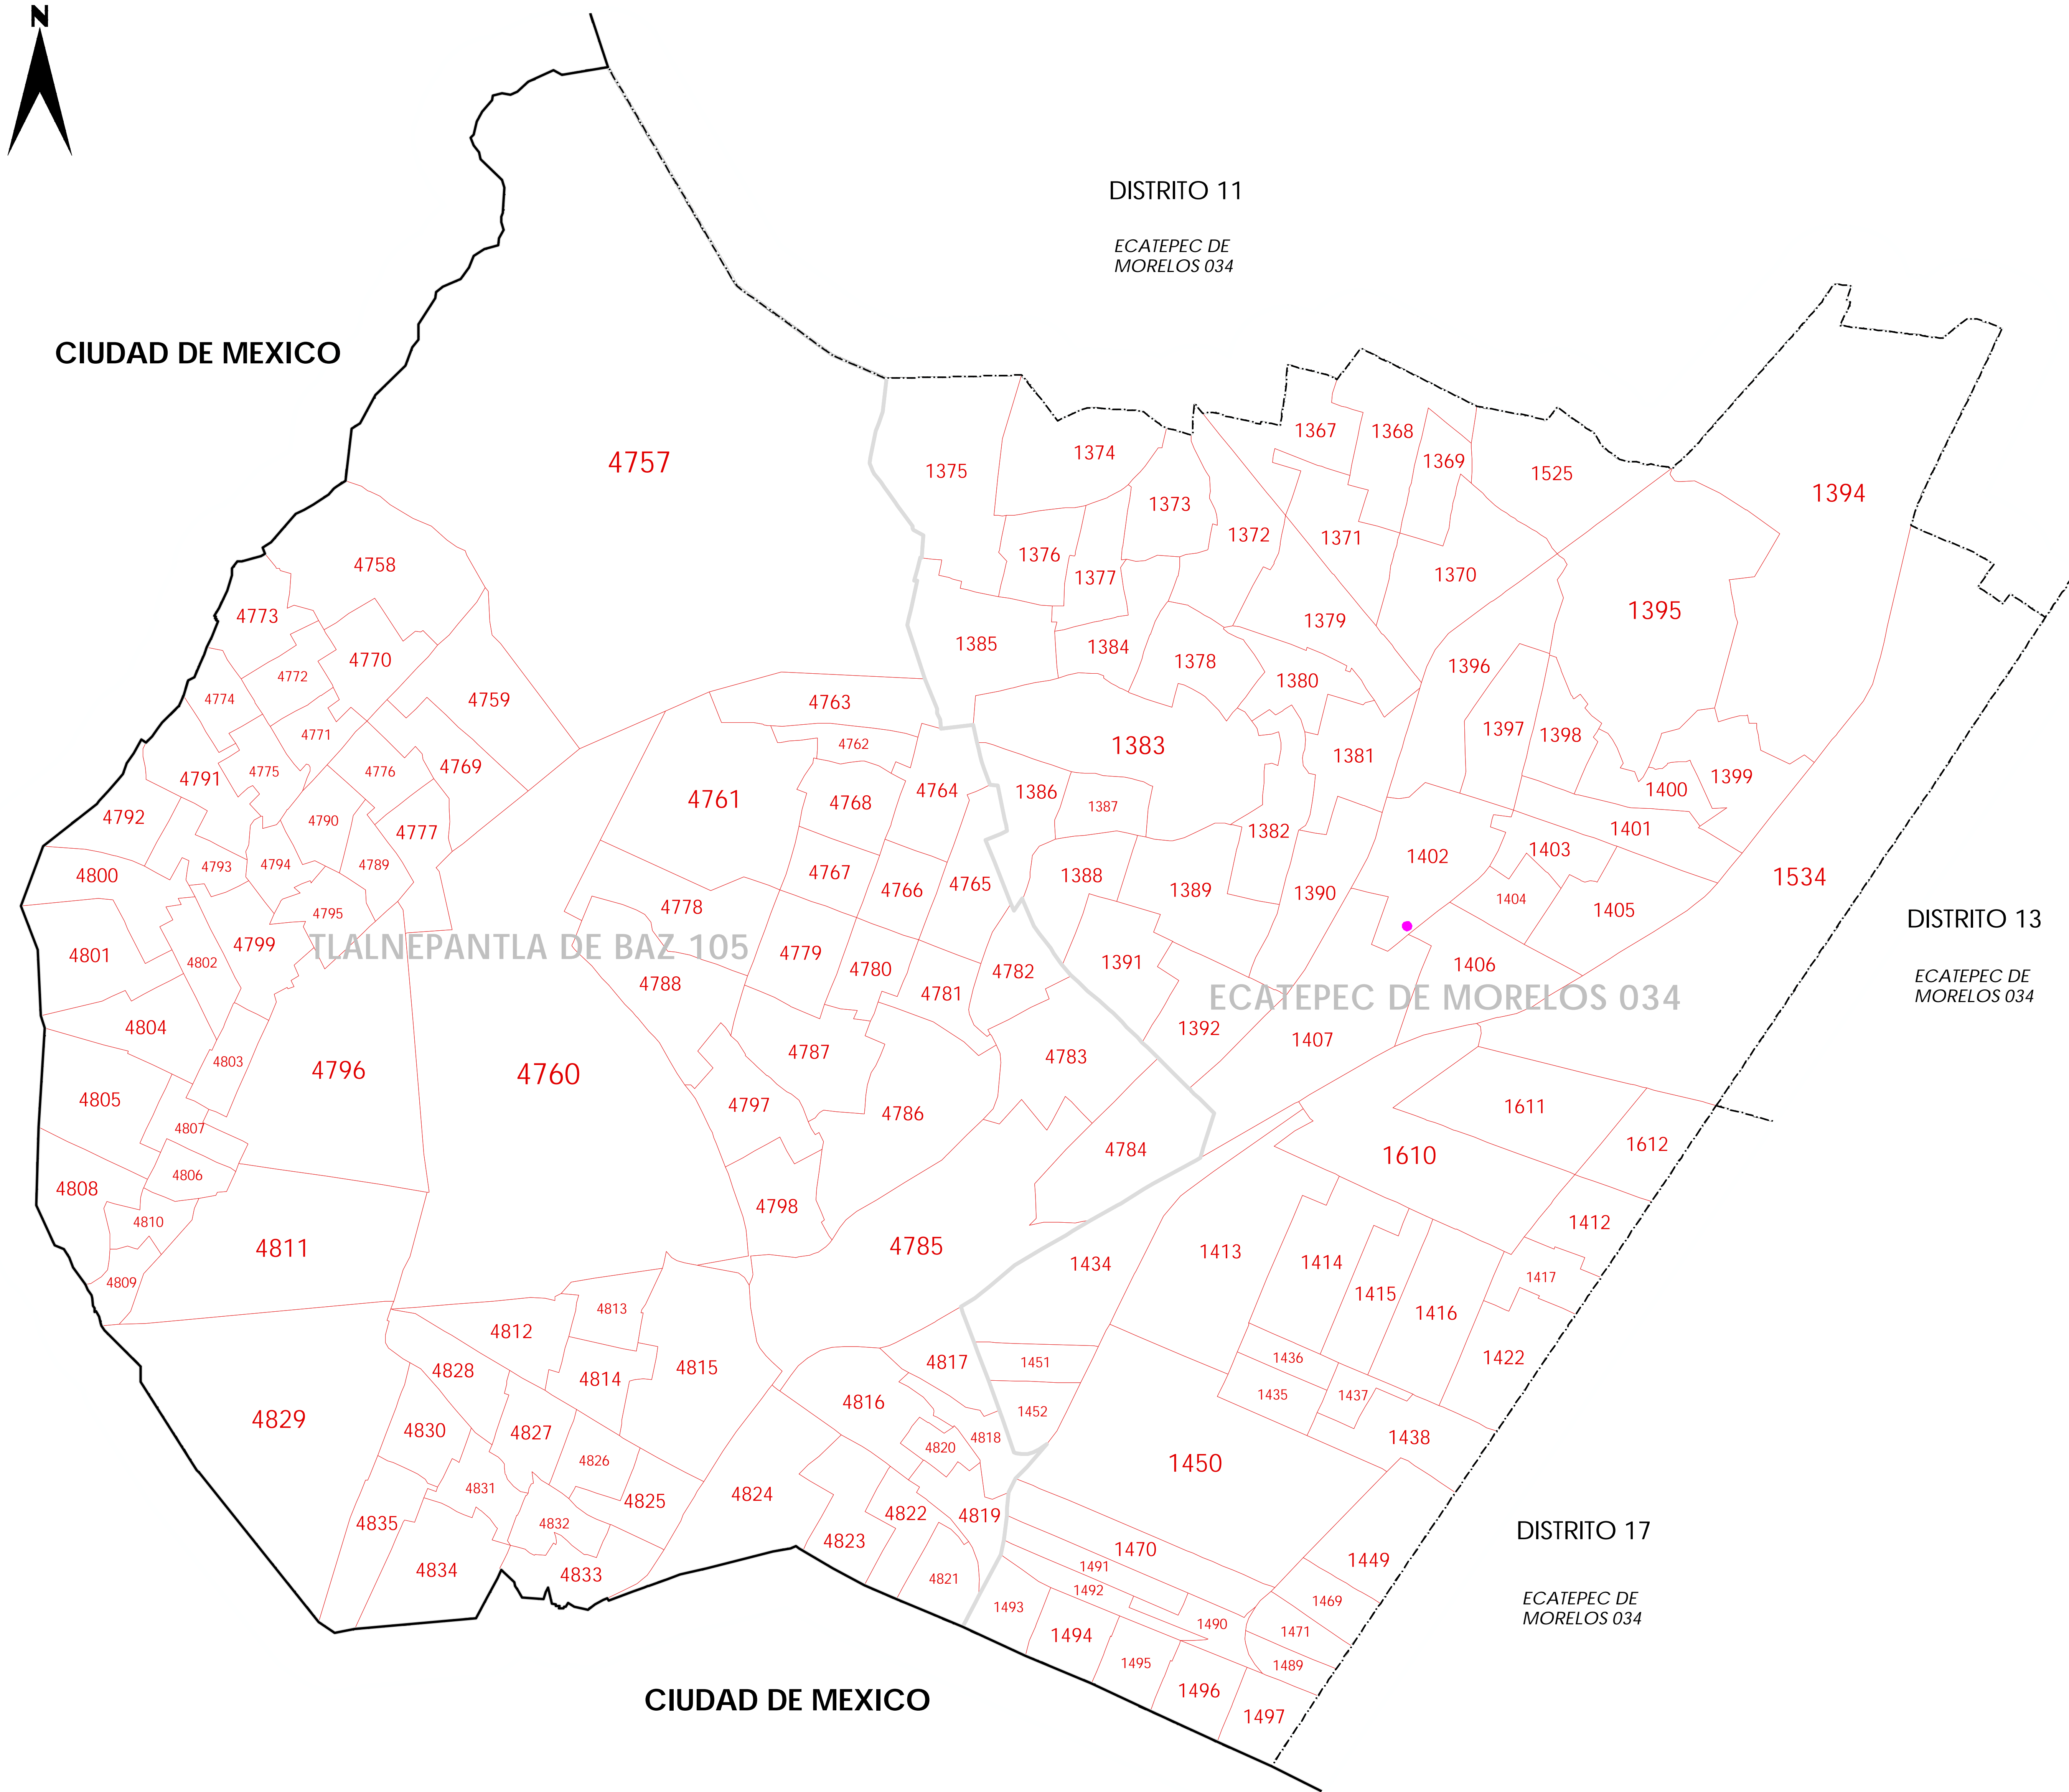

CIUDAD DE MEXICO

DISTRITO 11

ECATEPEC DE MORELOS 034

TLALNEPANTLA DE BAZ 105

ECATEPEC DE MORELOS 034

DISTRITO 13

ECATEPEC DE MORELOS 034

DISTRITO 17

ECATEPEC DE MORELOS 034

CIUDAD DE MEXICO

INSTITUTO NACIONAL ELECTORAL
REGISTRO FEDERAL DE ELECTORES
COORDINACIÓN DE OPERACIÓN EN CAMPO
DIRECCIÓN DE CARTOGRAFÍA ELECTORAL

SIMBOLOGÍA

LÍMITES	
INTERNACIONAL	---
ESTATAL	---
DISTRITAL FEDERAL	---
DELEGACIONAL Y/O MUNICIPAL	---
SECCIONAL	---

CLAVES GEOELECTORALES	
DISTRITO ELECTORAL FEDERAL	00
MUNICIPIO	000
SECCIÓN	0000

CABECERAS	
CAPITAL DEL ESTADO	★ JLE
VOCALIA ESTATAL	●
CABECERA DISTRITAL	●
CABECERA DE MUNICIPIO	●

UBICACIÓN DE LA ENTIDAD EN EL PAIS

UBICACIÓN DEL DISTRITO EN LA ENTIDAD

ESCALA 1 : 12,500

PLANO DISTRITAL SECCIONAL

IDENTIFICACIÓN ELECTORAL

ENTIDAD:	MÉXICO	15
DISTRITO ELECTORAL FEDERAL:		16
TOTAL DE SECCIONES:		152
TOTAL DE MUNICIPIOS:		2