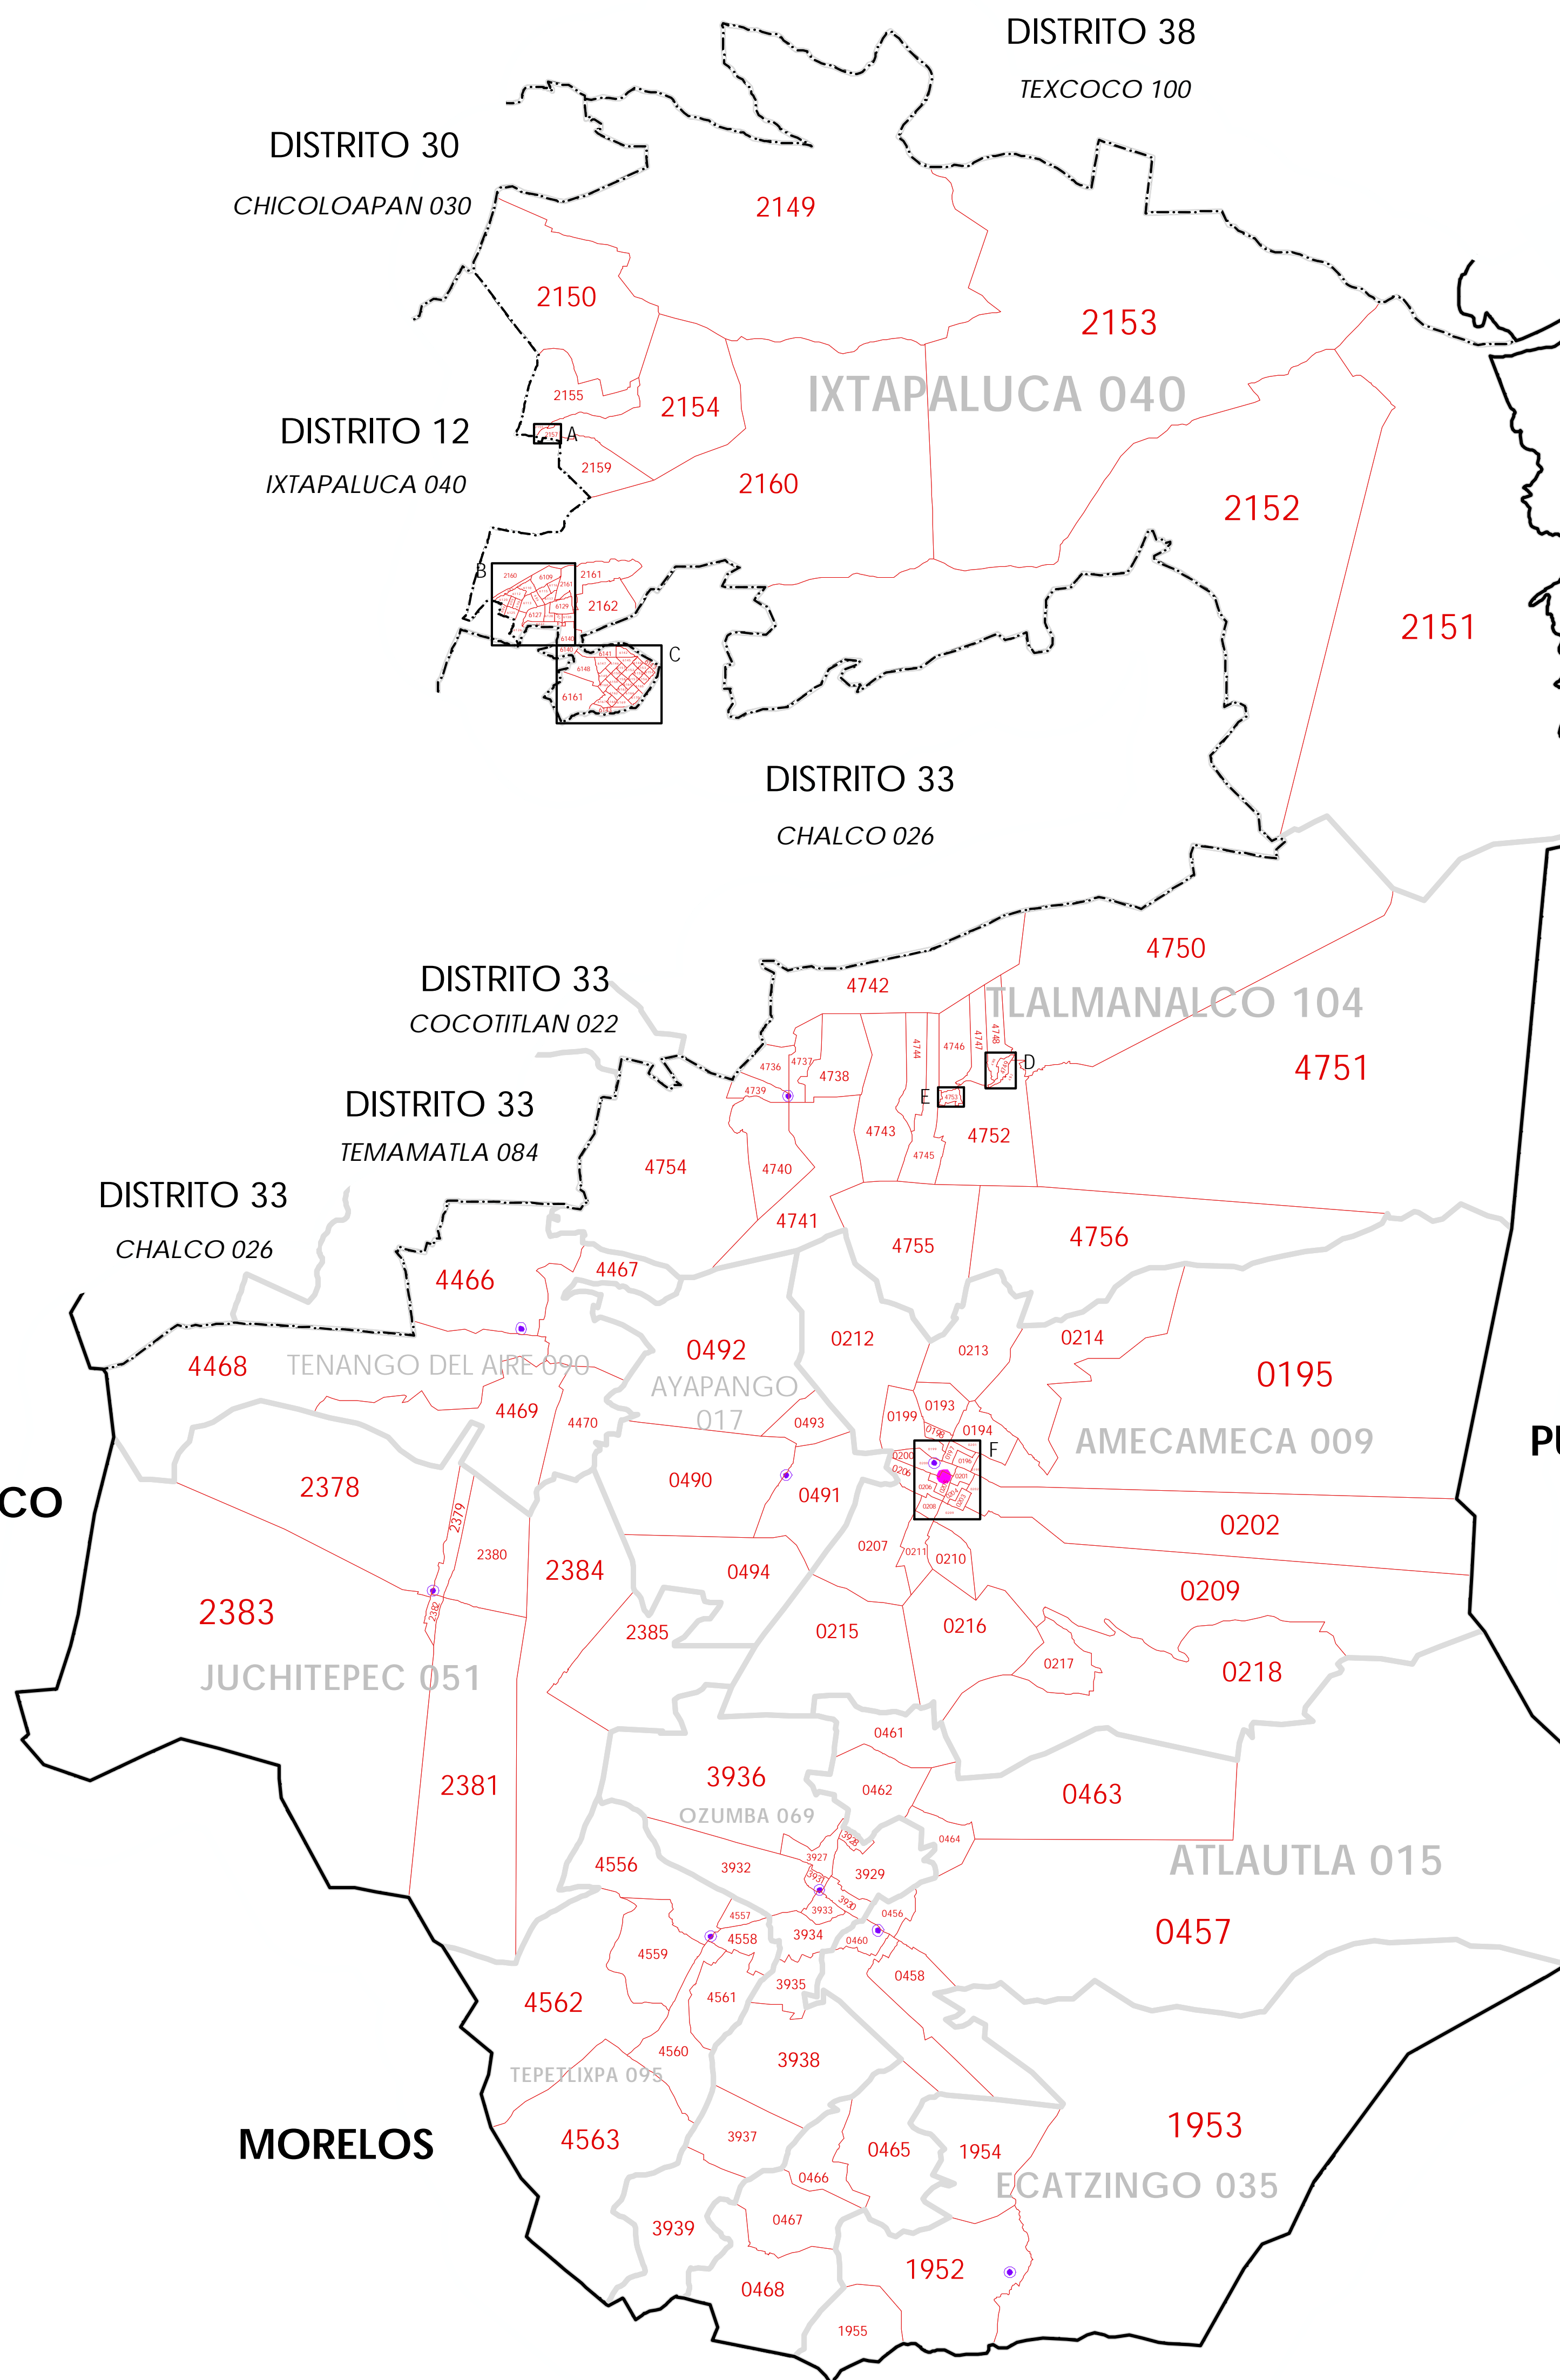

CIUDAD DE MEXICO

MORELOS

PUEBLA

DISTRITO 38
TEXCOCO 100

INSTITUTO NACIONAL ELECTORAL
REGISTRO FEDERAL DE ELECTORES
COORDINACIÓN DE OPERACIÓN EN CAMPO
DIRECCIÓN DE CARTOGRAFÍA ELECTORAL

SIMBOLOGÍA

LÍMITES
INTERNACIONAL
ESTATAL
DISTRITAL FEDERAL
DELEGACIONAL Y/O MUNICIPAL
SECCIONAL

CLAVES GEOELECTORALES
DISTRITO ELECTORAL FEDERAL 00
MUNICIPIO 000
SECCIÓN 0000

CABECERAS
CAPITAL DEL ESTADO
VOCALIA ESTATAL
CABECERA DISTRITAL
CABECERA DE MUNICIPIO

UBICACIÓN DE LA ENTIDAD EN EL PAIS

UBICACIÓN DEL DISTRITO EN LA ENTIDAD

ESCALA 1 : 95,000

PLANO DISTRITAL SECCIONAL

IDENTIFICACIÓN ELECTORAL

ENTIDAD: MÉXICO 15
DISTRITO ELECTORAL FEDERAL: 21
TOTAL DE SECCIONES: 169
TOTAL DE MUNICIPIOS: 10