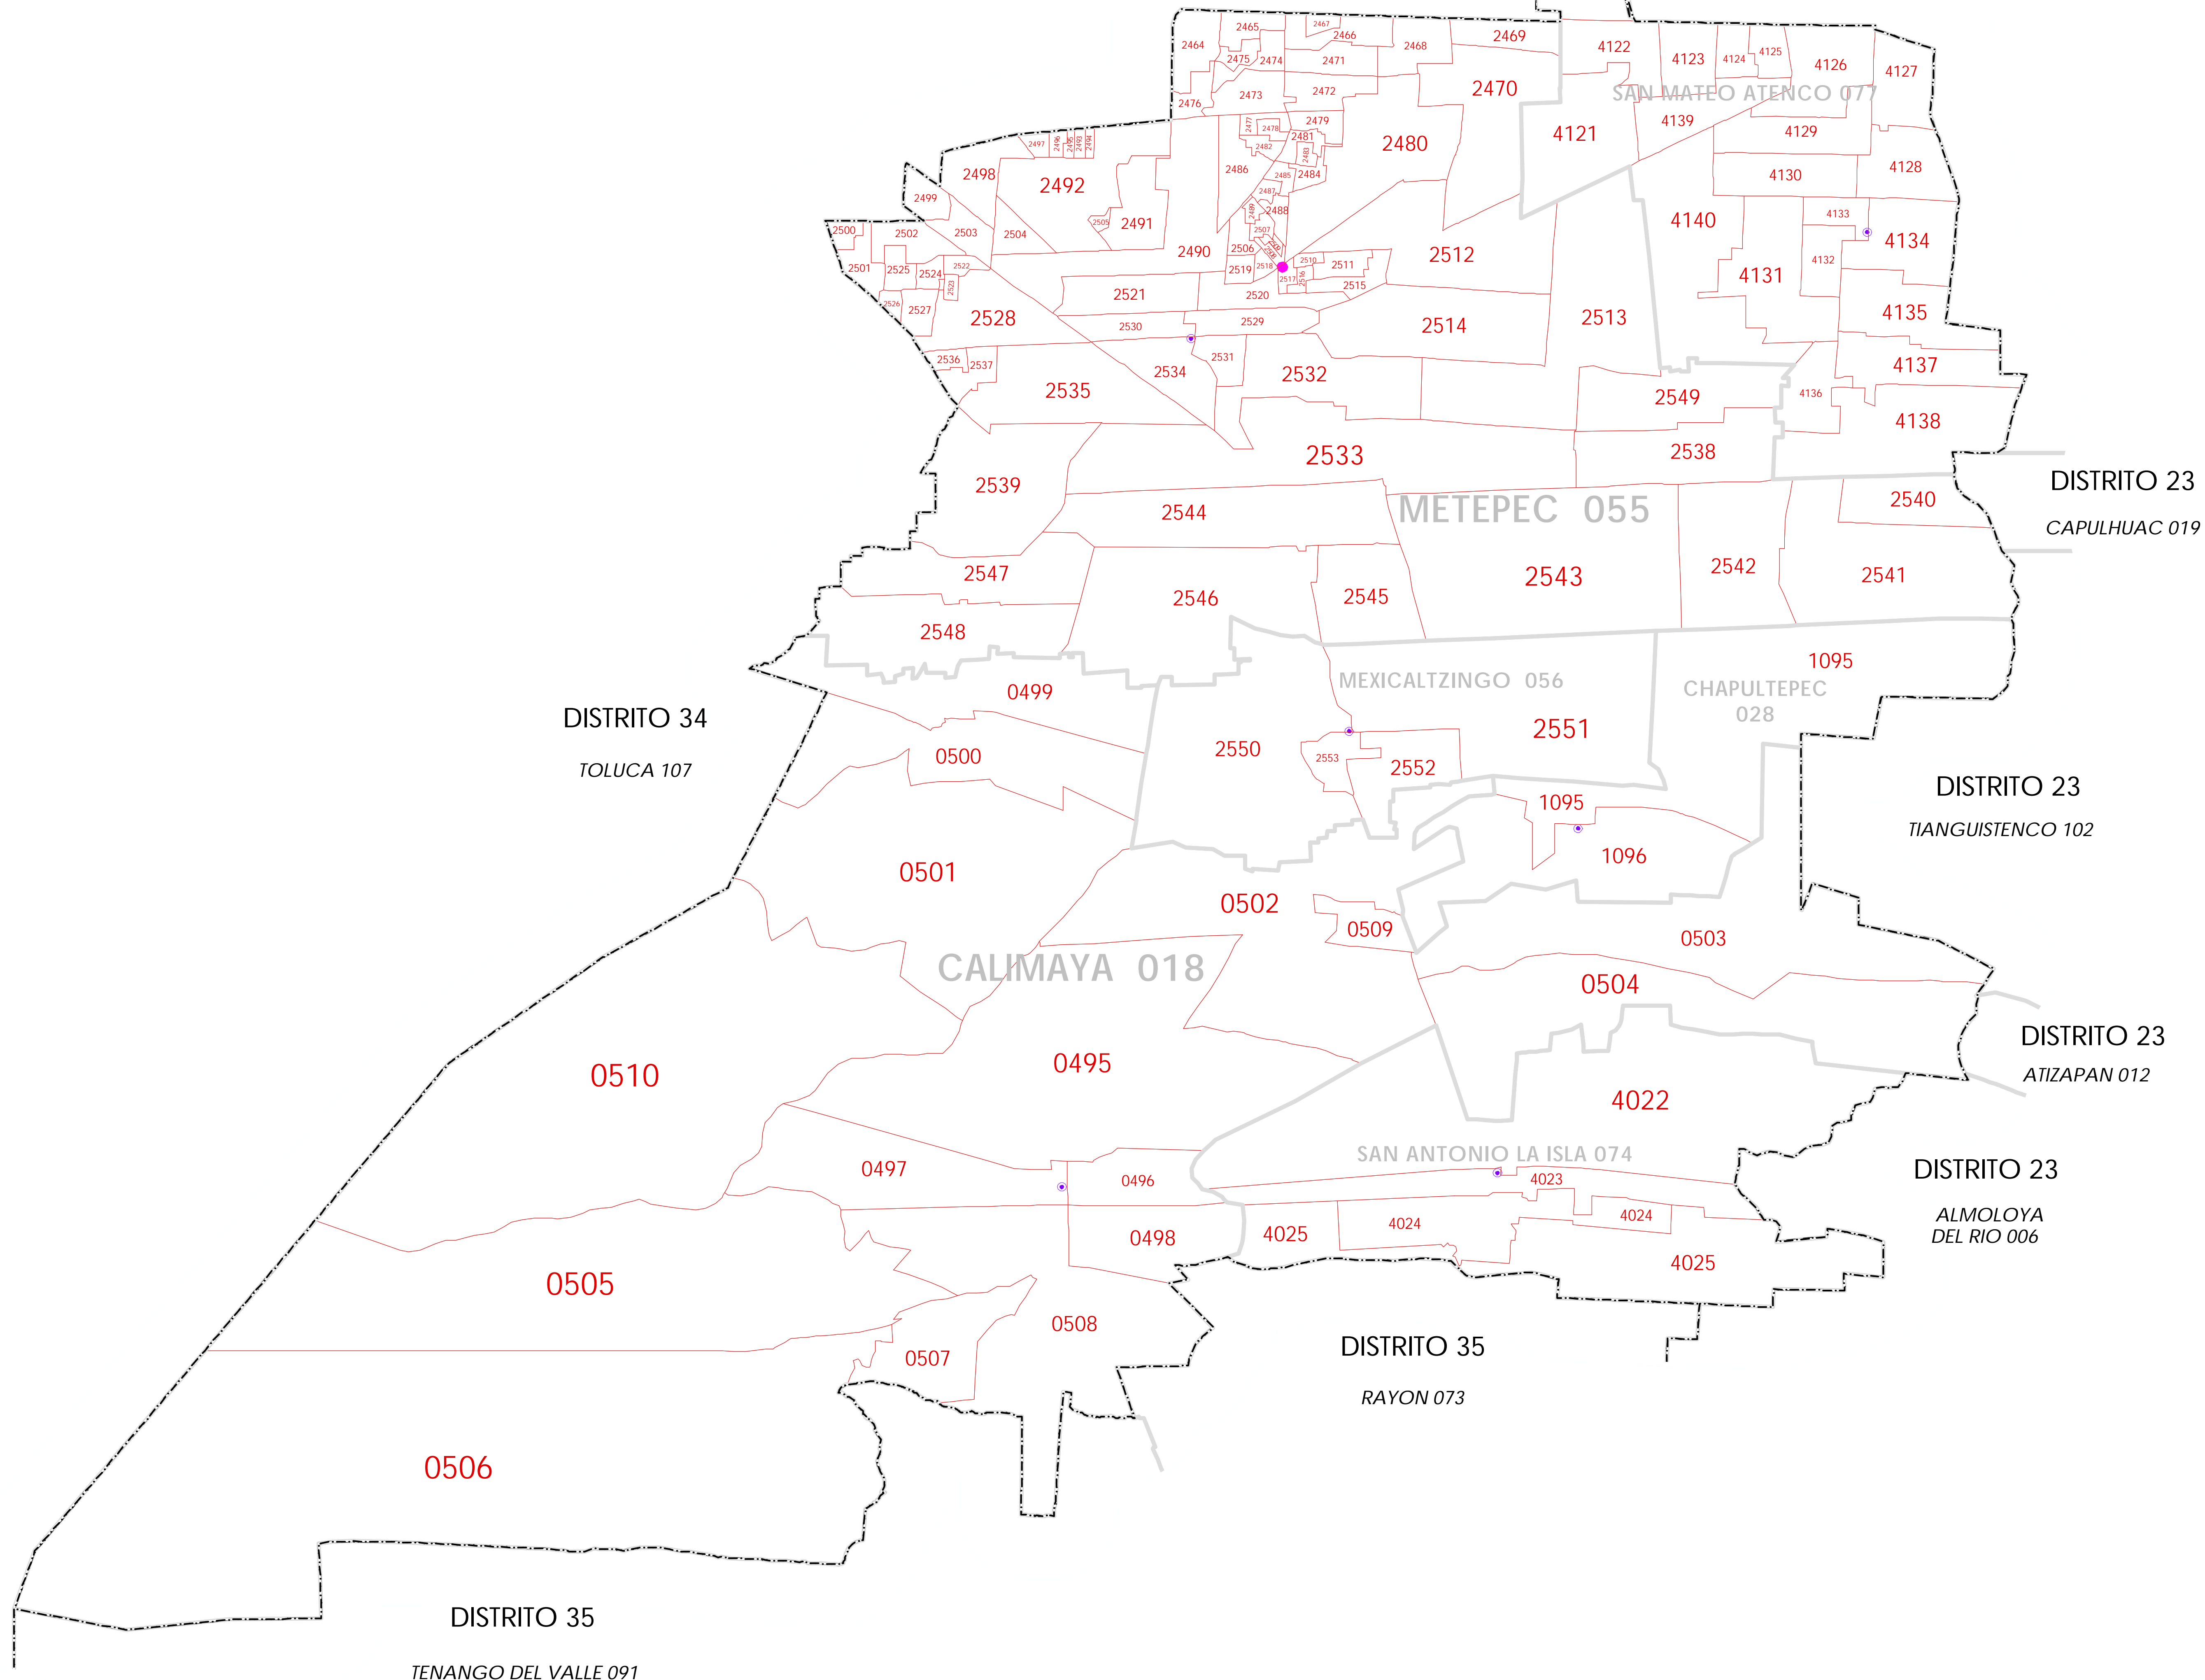

DISTRITO 26

TOLUCA 107

DISTRITO 23

LERMA 052

DISTRITO 34

TOLUCA 107

DISTRITO 23

CAPULHUAC 019

DISTRITO 23

TIANGUISTENCO 102

DISTRITO 23

ATIZAPAN 012

DISTRITO 23

ALMOLOYA
DEL RIO 006

DISTRITO 35

RAYON 073

DISTRITO 35

TENANGO DEL VALLE 091

INSTITUTO NACIONAL ELECTORAL

REGISTRO FEDERAL DE ELECTORES

COORDINACIÓN DE OPERACIÓN EN CAMPO

DIRECCIÓN DE CARTOGRAFÍA ELECTORAL

SIMBOLOGÍA

LÍMITES

INTERNACIONAL	---
ESTATAL	---
DISTRITAL FEDERAL	---
DELEGACIONAL Y/O MUNICIPAL	---
SECCIONAL	---

CLAVES GEOELECTORALES

DISTRITO ELECTORAL FEDERAL	00
MUNICIPIO	000
SECCIÓN	0000

CABECERAS

CAPITAL DEL ESTADO	★ JLE
VOCALIA ESTATAL	★
CABECERA DISTRITAL	●
CABECERA DE MUNICIPIO	●

UBICACIÓN DE LA ENTIDAD EN EL PAÍS

UBICACIÓN DEL DISTRITO EN LA ENTIDAD

ESCALA 1 : 36,300

PLANO DISTRITAL SECCIONAL

IDENTIFICACIÓN ELECTORAL

ENTIDAD:	MÉXICO	15
DISTRITO ELECTORAL FEDERAL:		27
TOTAL DE SECCIONES:		133
TOTAL DE MUNICIPIOS:		6

FUENTE: R.F.E.D.C.E.