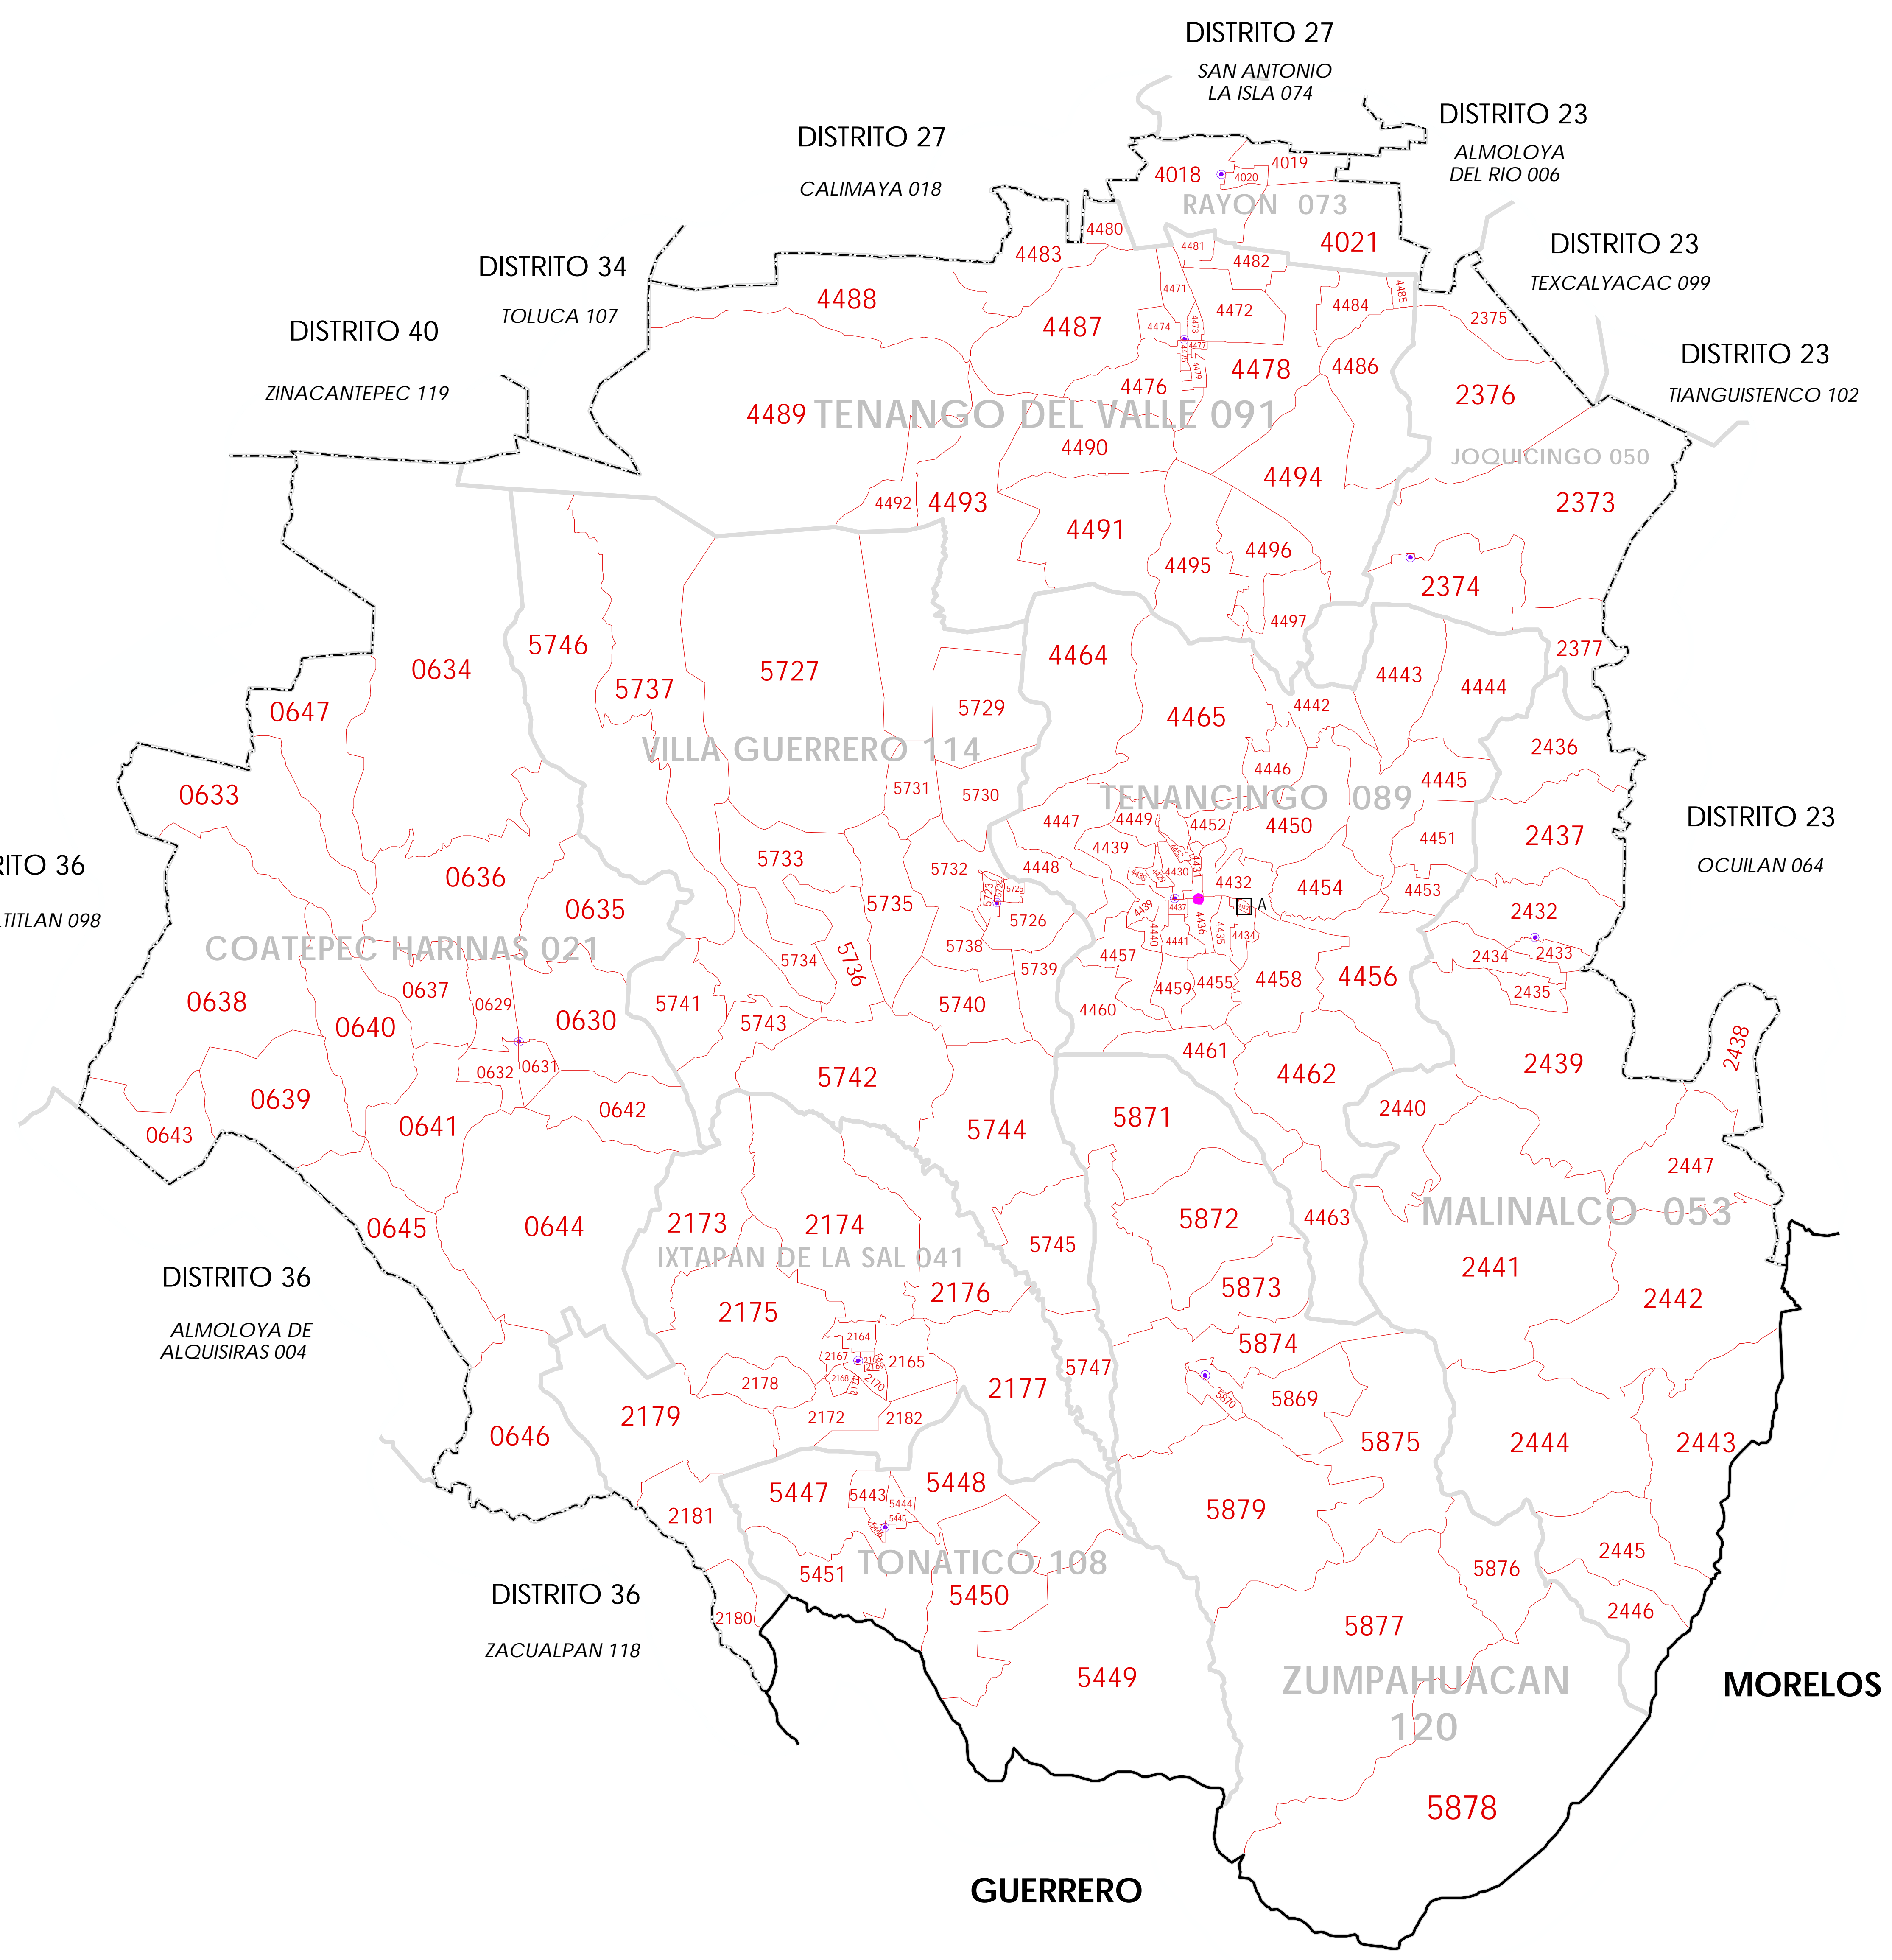

INSTITUTO NACIONAL ELECTORAL
 REGISTRO FEDERAL DE ELECTORES
 COORDINACIÓN DE OPERACIÓN EN CAMPO
 DIRECCIÓN DE CARTOGRAFÍA ELECTORAL

SIMBOLOGÍA

LÍMITES
 INTERNACIONAL
 ESTATAL
 DISTRITAL FEDERAL
 DELEGACIONAL Y/O MUNICIPAL
 SECCIONAL
 A

CLAVES GEOELECTORALES
 DISTRITO ELECTORAL FEDERAL 00
 MUNICIPIO 000
 SECCIÓN 0000

CABECERAS
 CAPITAL DEL ESTADO
 VOCALIA ESTATAL
 CABECERA DISTRITAL
 CABECERA DE MUNICIPIO

ESCALA 1 : 90,000

PLANO DISTRITAL SECCIONAL

IDENTIFICACIÓN ELECTORAL
 ENTIDAD: MÉXICO 15
 DISTRITO ELECTORAL FEDERAL: 35
 TOTAL DE SECCIONES: 172
 TOTAL DE MUNICIPIOS: 10

FECHA DE ACTUALIZACIÓN DE LA BASE DIGITAL: 15 DE MARZO DE 2017
 FUENTE: R.F.E.D.C.E.