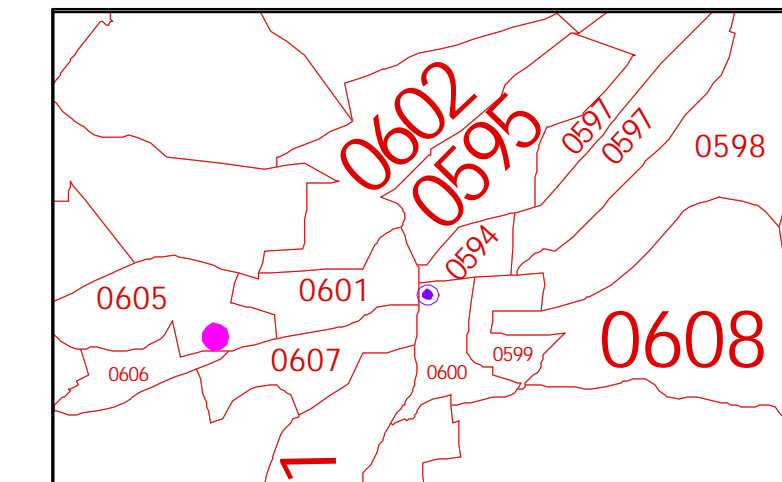

E

F

G

INSTITUTO NACIONAL ELECTORAL
REGISTRO FEDERAL DE ELECTORES
COORDINACIÓN DE OPERACIÓN EN CAMPO
DIRECCIÓN DE CARTOGRAFÍA ELECTORAL

SIMBOLOGÍA

LÍMITES
INTERNACIONAL
ESTATAL
DISTRITAL FEDERAL
DELEGACIONAL Y/O MUNICIPAL
SECCIONAL

CLAVES GEOELECTORALES
DISTRITO ELECTORAL FEDERAL 00
MUNICIPIO 000
SECCIÓN 0000

CABECERAS
CAPITAL DEL ESTADO
VOCALIA ESTATAL
CABECERA DISTRITAL
CABECERA DE MUNICIPIO

UBICACIÓN DE LA ENTIDAD EN EL PAIS

UBICACIÓN DEL DISTRITO EN LA ENTIDAD

ESCALA 1 : 150,000
1.5 0 1.5 3.0 4.5 6.0 7.5
KILOMETROS

PLANO DISTRITAL SECCIONAL

IDENTIFICACIÓN ELECTORAL

ENTIDAD: PUEBLA 21
DISTRITO ELECTORAL FEDERAL: 01
TOTAL DE SECCIONES: 186
TOTAL DE MUNICIPIOS: 19