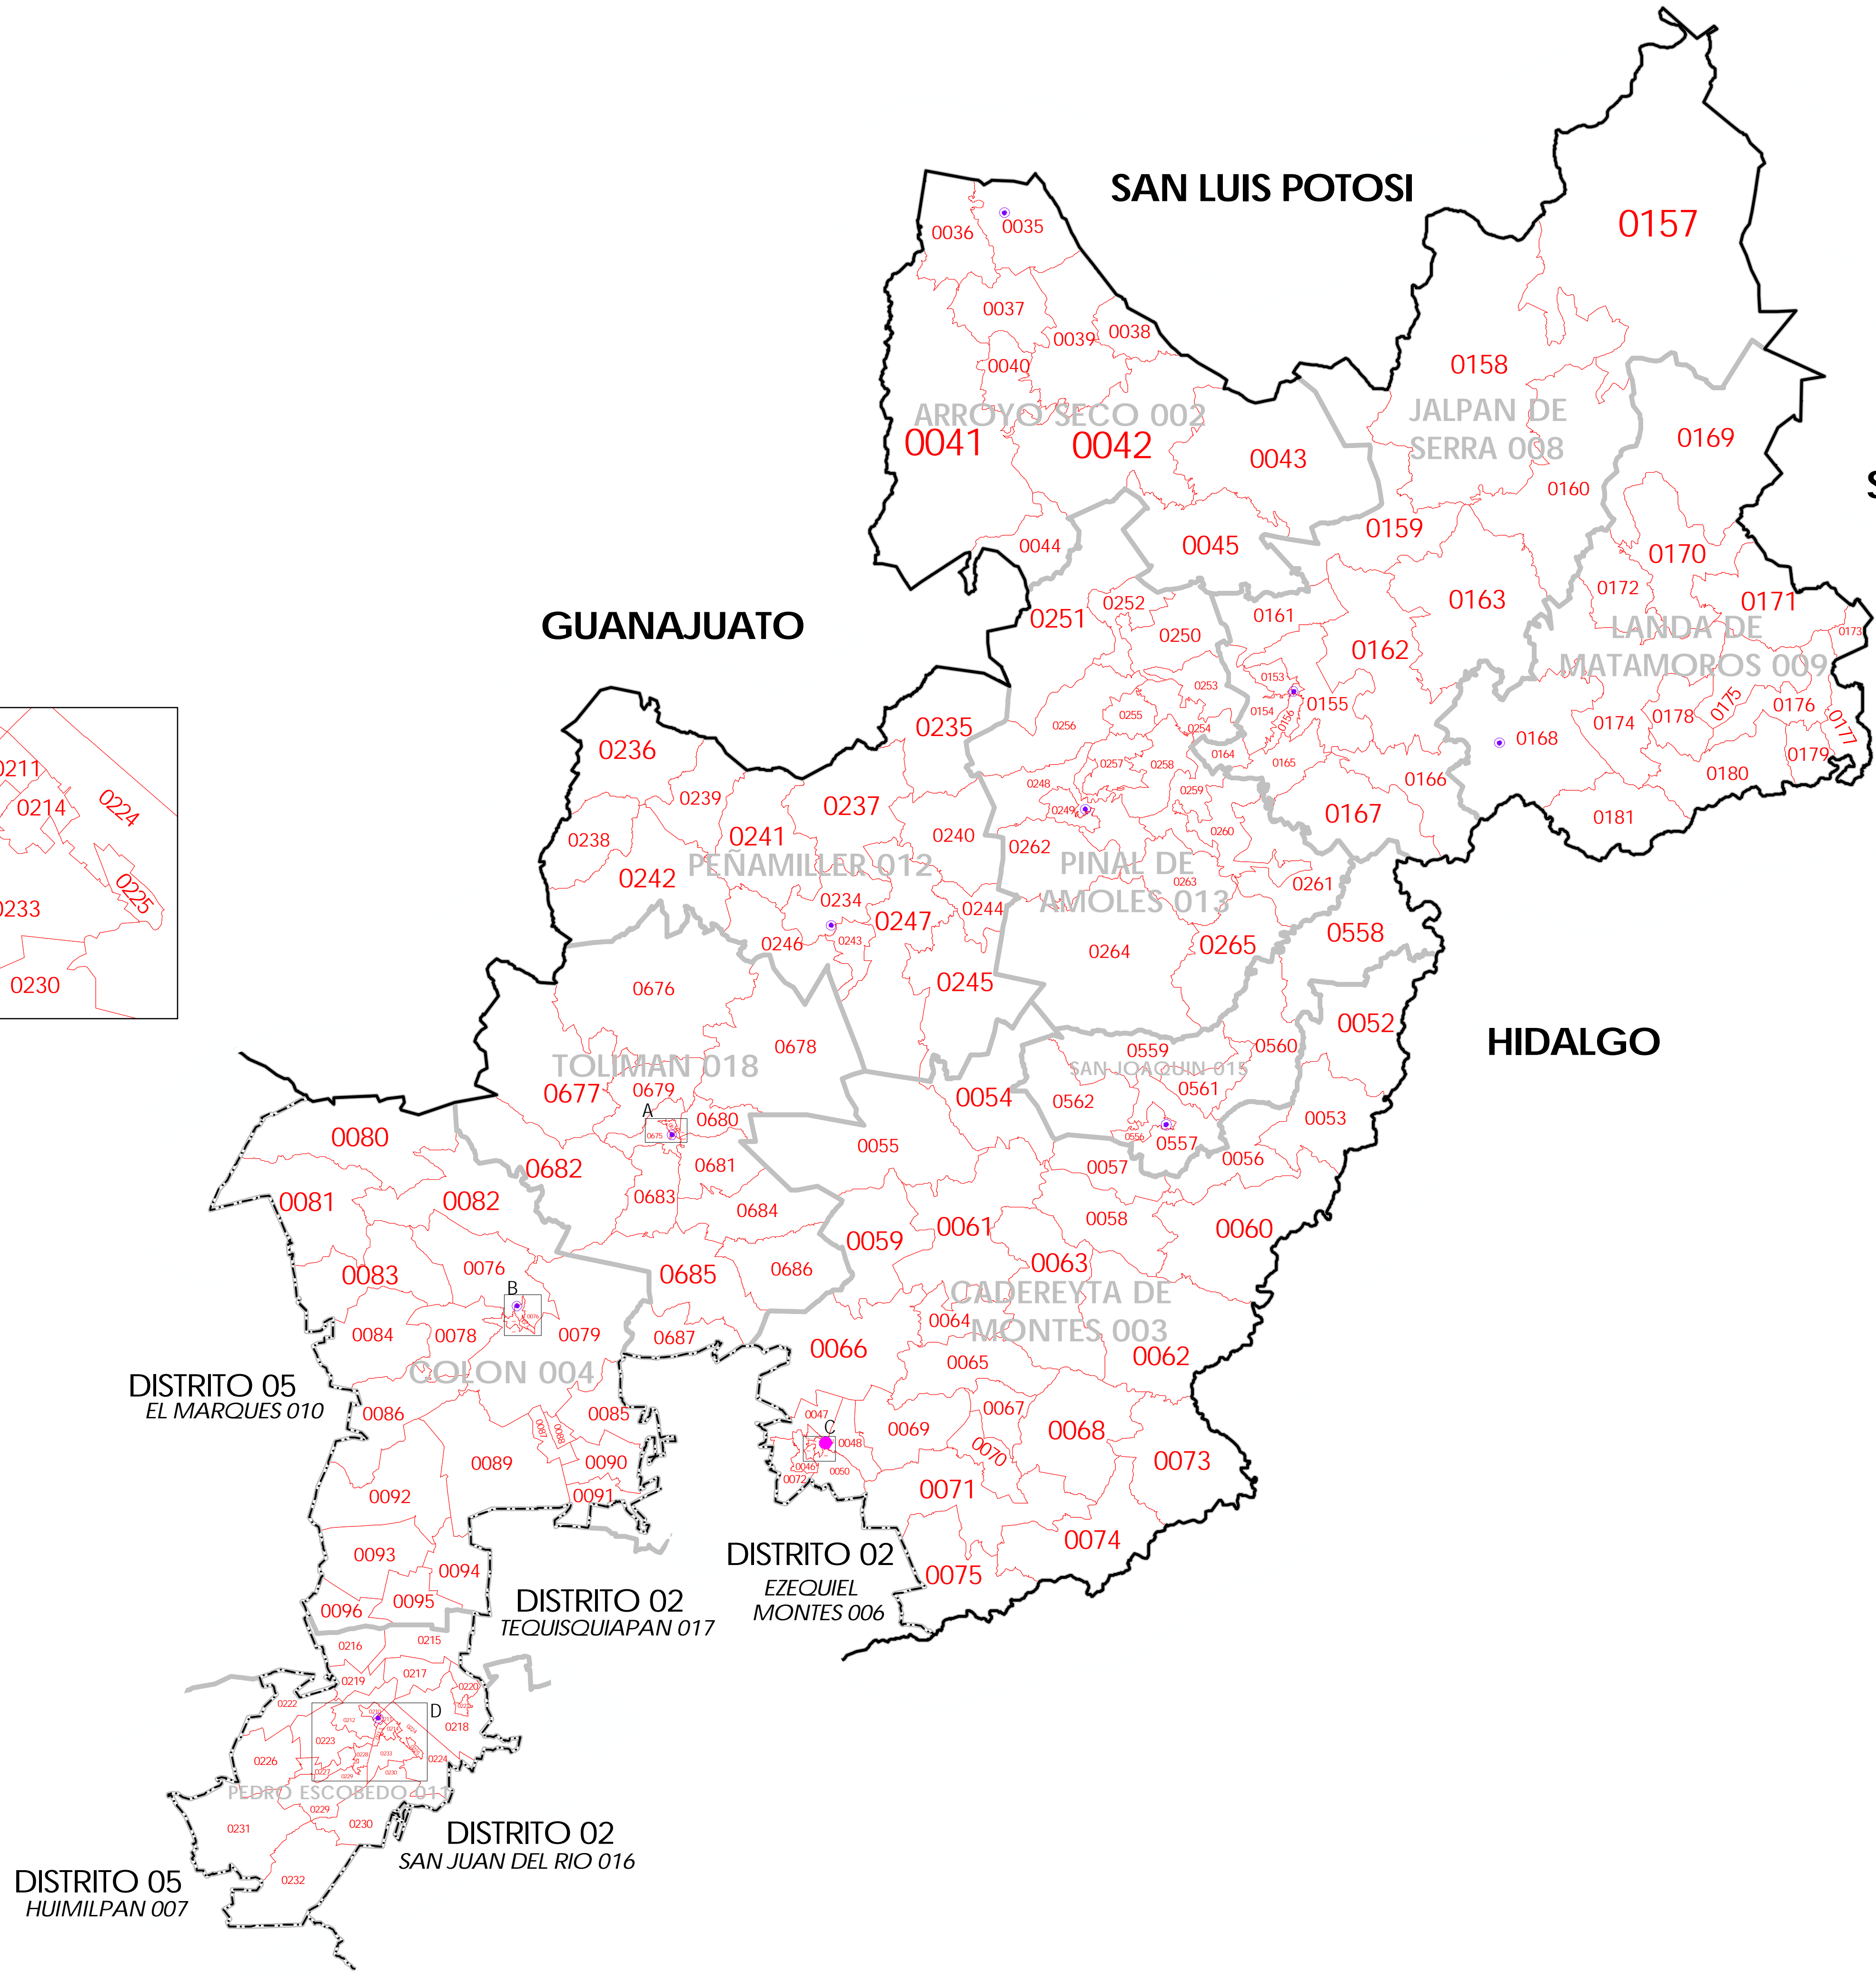

**CLAVES GEOELECTORALES**

DISTRITO ELECTORAL FEDERAL	00
MUNICIPIO	000
SECCIÓN	0000

**CABECERAS**

CAPITAL DEL ESTADO	
VOCALIA ESTATAL	
CABECERA DISTRITAL	
CABECERA DE MUNICIPIO	

UBICACIÓN DE LA ENTIDAD EN EL PAÍS

UBICACIÓN DEL DISTRITO EN LA ENTIDAD

ESCALA 1 : 276,000

**PLANO DISTRITAL SECCIONAL**

**IDENTIFICACIÓN ELECTORAL**

ENTIDAD:	QUERETARO	22
DISTRITO ELECTORAL FEDERAL:	01	
TOTAL DE SECCIONES:	168	
TOTAL DE MUNICIPIOS:	10	

A

B

C

D

DISTRITO 05  
HUILPAN 007

DISTRITO 02  
SAN JUAN DEL RIO 016

DISTRITO 02  
EZEQUIEL  
MONTES 006

DISTRITO 05  
EL MARQUES 010

DISTRITO 02  
TEQUISQUIAPAN 017

COLON 004

CADEREYTA DE  
MONTES 003

TOLIMAN 018

PINAL DE  
AMOLES 013

PENAMILLER 012

LANDA DE  
MATAMOROS 009

JALPAN DE  
SERRA 008