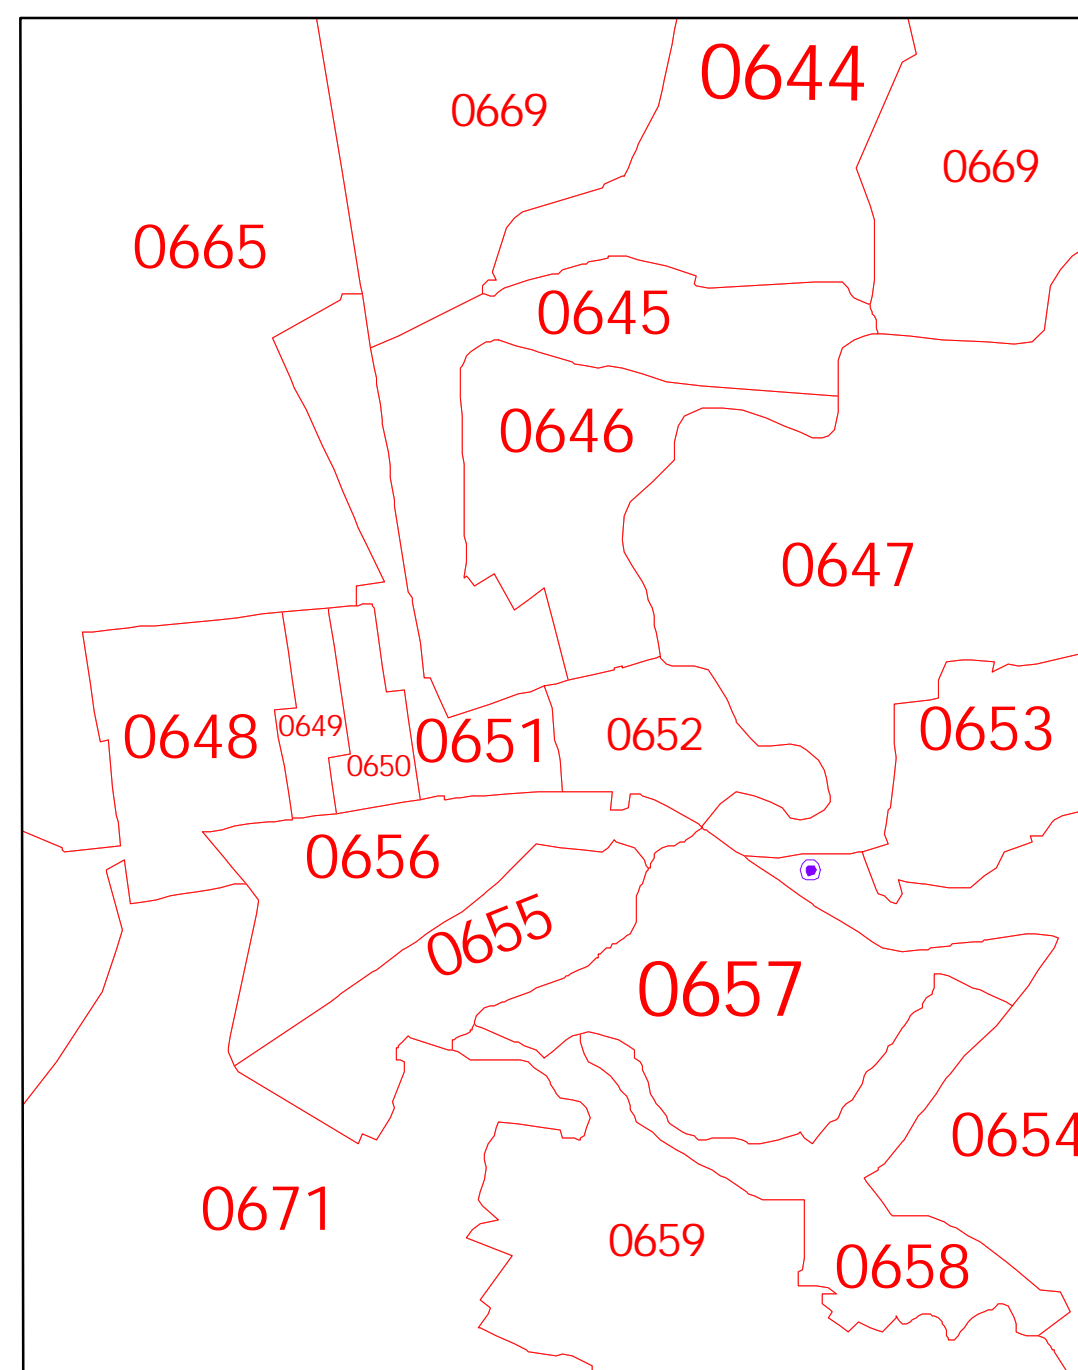

A

INSTITUTO NACIONAL ELECTORAL
 REGISTRO FEDERAL DE ELECTORES
 COORDINACIÓN DE OPERACIÓN EN CAMPO
 DIRECCIÓN DE CARTOGRAFÍA ELECTORAL

SIMBOLOGÍA

LÍMITES

INTERNACIONAL	---
ESTATAL	---
DISTRITAL FEDERAL	---
DELEGACIONAL Y/O MUNICIPAL	---
SECCIONAL	---

CLAVES GEOELECTORALES

DISTRITO ELECTORAL FEDERAL	00
MUNICIPIO	000
SECCIÓN	0000

CABECERAS

CAPITAL DEL ESTADO	★ JLE
VOCALIA ESTATAL	●
CABECERA DISTRITAL	●
CABECERA DE MUNICIPIO	●

UBICACIÓN DE LA ENTIDAD EN EL PAÍS

UBICACIÓN DEL DISTRITO EN LA ENTIDAD

ESCALA 1 : 120,000
 1:20 0 1:20 2:40 3:60 4:80 6:00
 Kilómetros

PLANO DISTRITAL SECCIONAL

IDENTIFICACIÓN ELECTORAL

ENTIDAD:	QUERETARO	22
DISTRITO ELECTORAL FEDERAL:	02	
TOTAL DE SECCIONES:	149	
TOTAL DE MUNICIPIOS:	03	