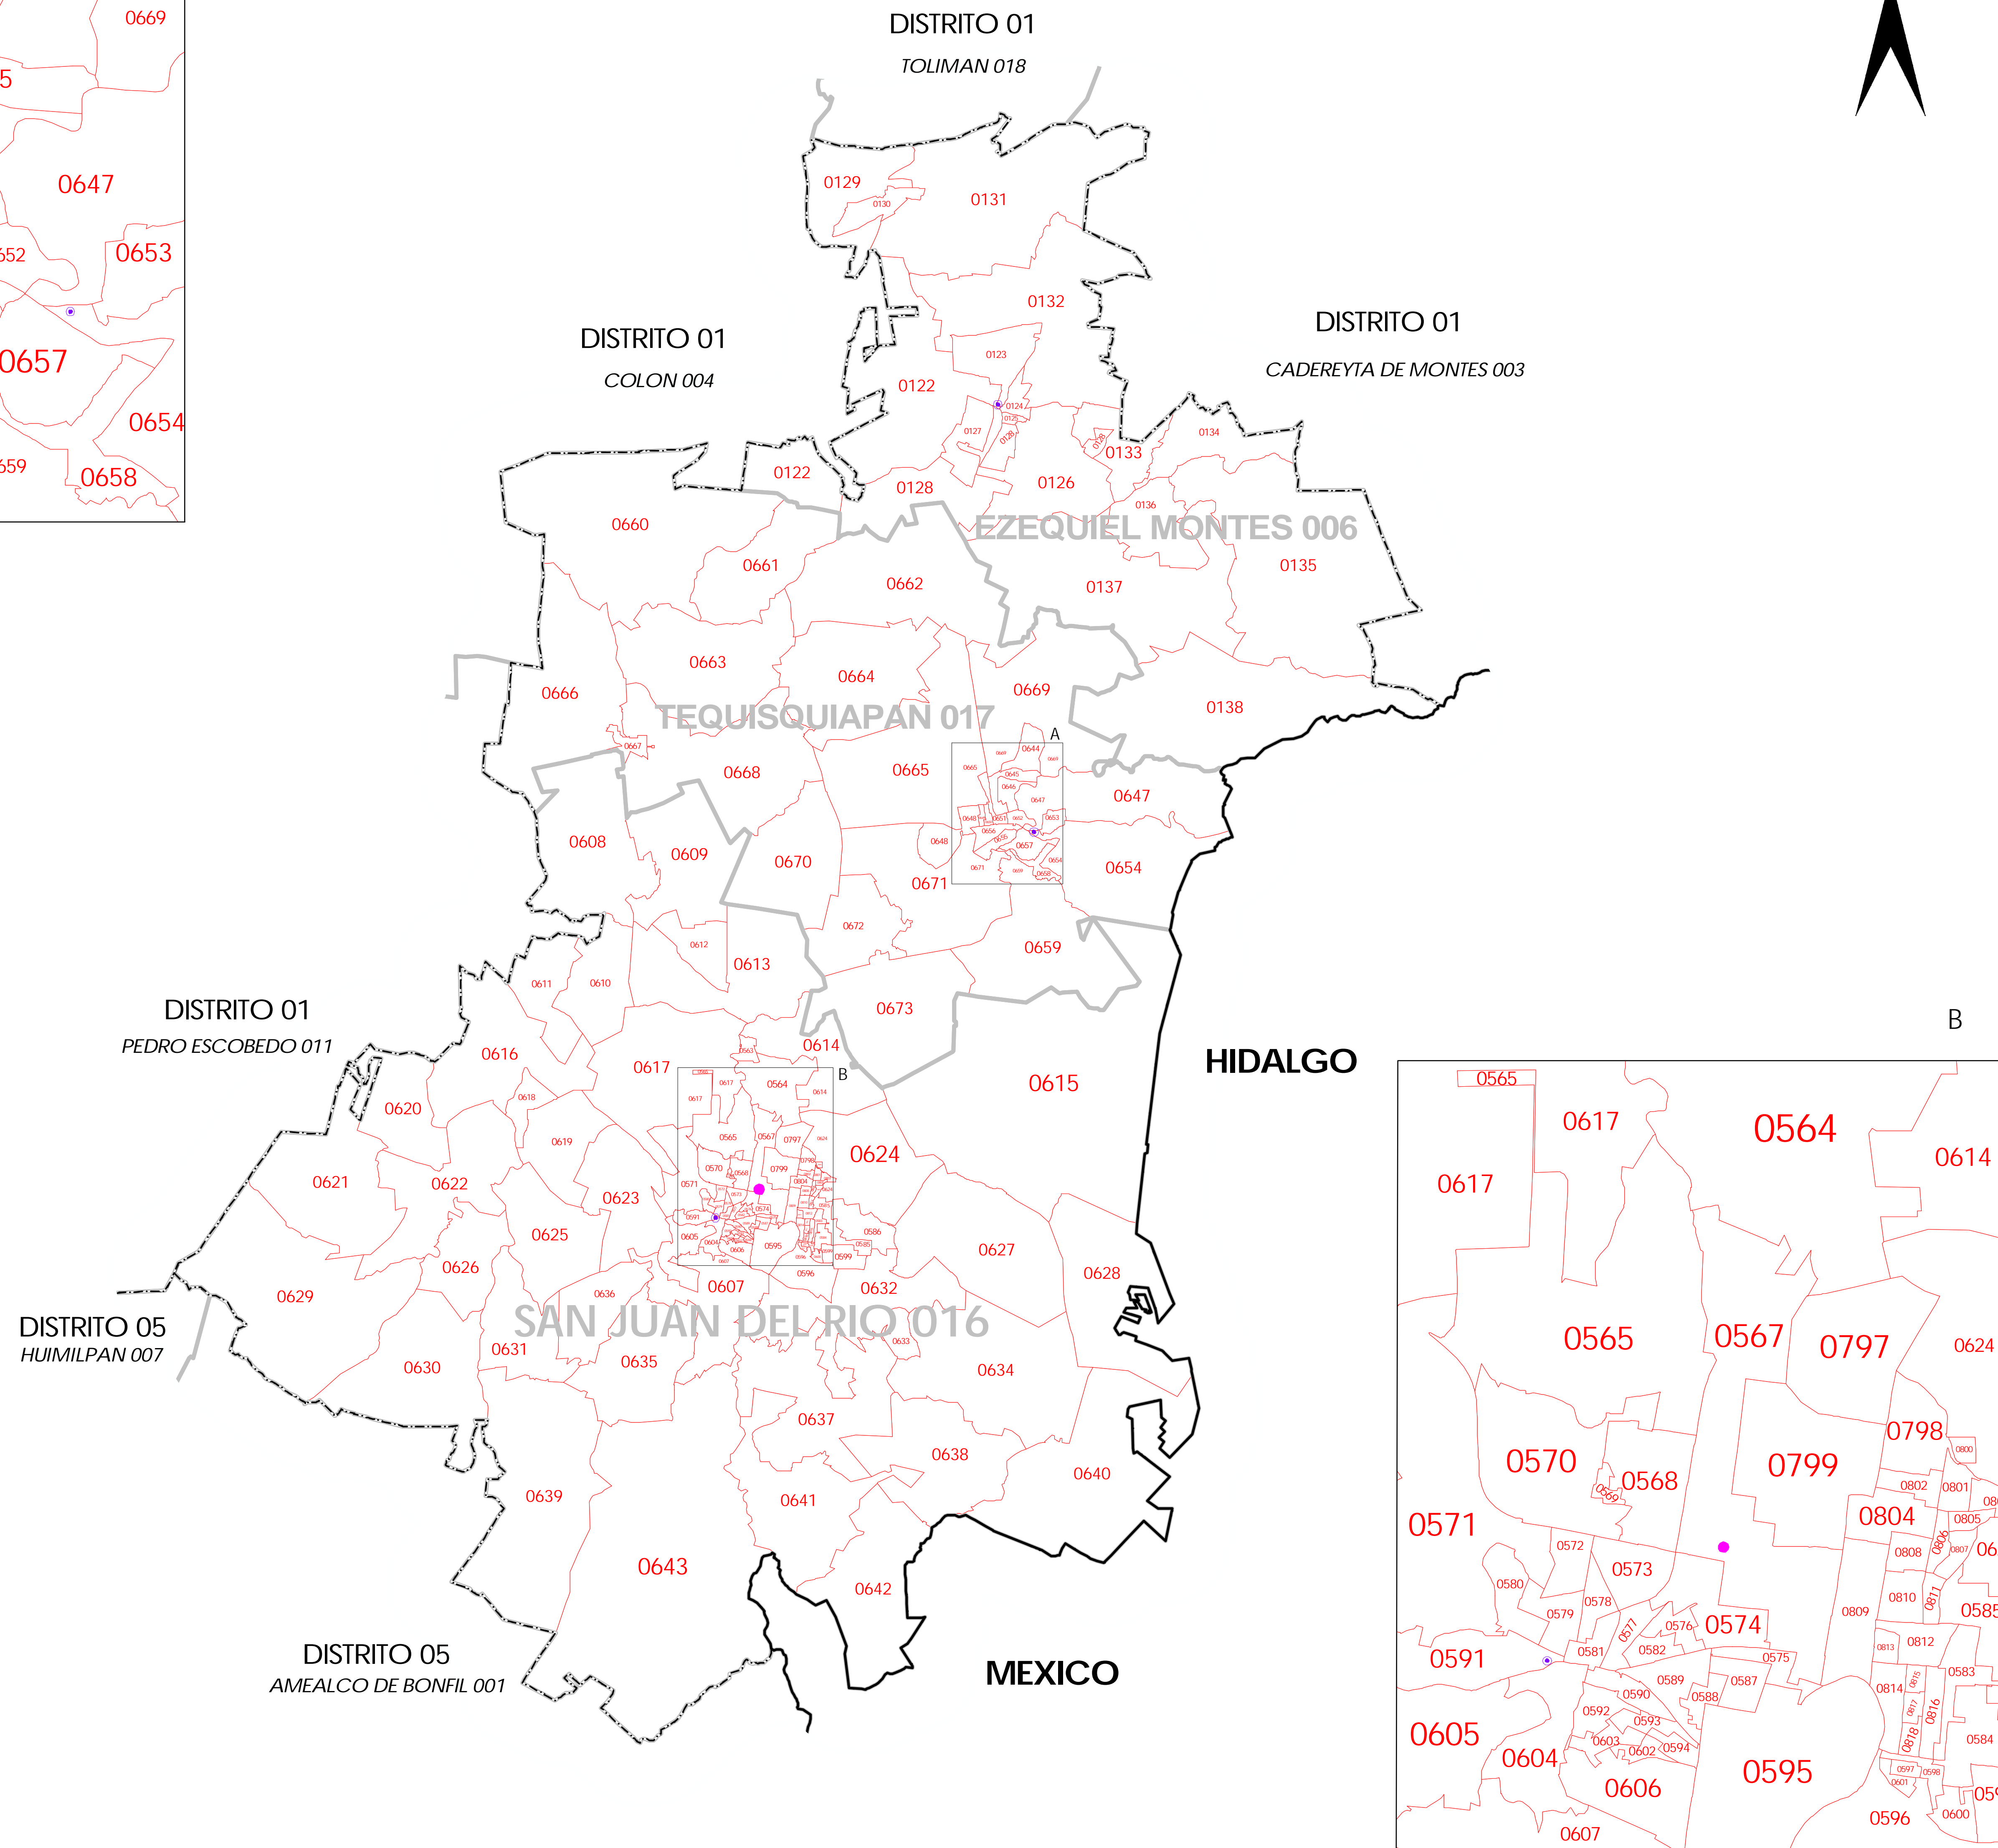

A

INSTITUTO NACIONAL ELECTORAL
 REGISTRO FEDERAL DE ELECTORES
 COORDINACIÓN DE OPERACIÓN EN CAMPO
 DIRECCIÓN DE CARTOGRAFÍA ELECTORAL

SIMBOLOGÍA

LÍMITES

INTERNACIONAL	---
ESTATAL	---
DISTRITAL FEDERAL	---
DELEGACIONAL Y/O MUNICIPAL	---
SECCIONAL	---

CLAVES GEOELECTORALES

DISTRITO ELECTORAL FEDERAL	00
MUNICIPIO	000
SECCIÓN	0000

CABECERAS

CAPITAL DEL ESTADO	★ JLE
VOCALIA ESTATAL	●
CABECERA DISTRITAL	●
CABECERA DE MUNICIPIO	●

UBICACIÓN DE LA ENTIDAD EN EL PAÍS

UBICACIÓN DEL DISTRITO EN LA ENTIDAD

ESCALA 1 : 120,000
 1:20 0 1:20 2:40 3:60 4:80 6:00
 Kilómetros

PLANO DISTRITAL SECCIONAL

IDENTIFICACIÓN ELECTORAL

ENTIDAD:	QUERETARO	22
DISTRITO ELECTORAL FEDERAL:	02	
TOTAL DE SECCIONES:	149	
TOTAL DE MUNICIPIOS:	03	