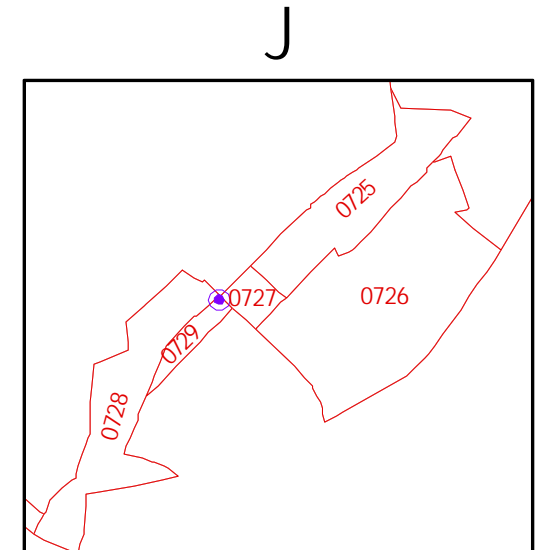

NUEVO LEON

GUADALCAZAR 017

DISTRITO 03

DISTRITO 05

SAN LUIS POTOSI 028

DISTRITO 02

INSTITUTO NACIONAL ELECTORAL
 REGISTRO FEDERAL DE ELECTORES
 COORDINACIÓN DE OPERACIÓN EN CAMPO
 DIRECCIÓN DE CARTOGRAFÍA ELECTORAL

SIMBOLOGÍA

LIMITES
 INTERNACIONAL
 ESTATAL
 DISTRITAL FEDERAL
 DELEGACIONAL Y/O MUNICIPAL
 SECCIONAL
 JLE

CLAVES GEOELECTORALES
 DISTRITO ELECTORAL FEDERAL 00
 MUNICIPIO 000
 SECCIÓN 0000

CABECERAS
 CAPITAL DEL ESTADO
 VOCALIA ESTATAL
 CABECERA DISTRITAL
 CABECERA DE MUNICIPIO

UBICACIÓN DE LA ENTIDAD EN EL PAIS

UBICACIÓN DEL DISTRITO EN LA ENTIDAD

ESCALA 1 : 440,000
 4.40 0 4.40 8.80 13.20 17.60 22.00
 Kilómetros

PLANO DISTRITAL SECCIONAL

IDENTIFICACIÓN ELECTORAL

ENTIDAD: SAN LUIS POTOSI 24
 DISTRITO ELECTORAL FEDERAL: 01
 TOTAL DE SECCIONES: 326
 TOTAL DE MUNICIPIOS: 14