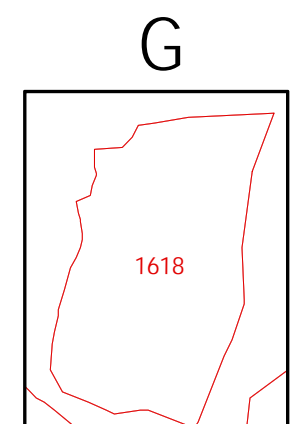

NUEVO LEON

GUADALCAZAR 017

DISTRITO 03

DISTRITO 05

SAN LUIS POTOSI 028

DISTRITO 02

INSTITUTO NACIONAL ELECTORAL
 REGISTRO FEDERAL DE ELECTORES
 COORDINACIÓN DE OPERACIÓN EN CAMPO
 DIRECCIÓN DE CARTOGRAFÍA ELECTORAL

SIMBOLOGÍA

LIMITES
 INTERNACIONAL
 ESTATAL
 DISTRITAL FEDERAL
 DELEGACIONAL Y/O MUNICIPAL
 SECCIONAL
 JLE

CLAVES GEOELECTORALES
 DISTRITO ELECTORAL FEDERAL 00
 MUNICIPIO 000
 SECCIÓN 0000

CABECERAS
 CAPITAL DEL ESTADO
 VOCALIA ESTATAL
 CABECERA DISTRITAL
 CABECERA DE MUNICIPIO

UBICACIÓN DE LA ENTIDAD EN EL PAIS

UBICACIÓN DEL DISTRITO EN LA ENTIDAD

ESCALA 1 : 440,000
 4.40 0 4.40 8.80 13.20 17.60 22.00
 Kilómetros

PLANO DISTRITAL SECCIONAL

IDENTIFICACIÓN ELECTORAL

ENTIDAD: SAN LUIS POTOSI 24
 DISTRITO ELECTORAL FEDERAL: 01
 TOTAL DE SECCIONES: 326
 TOTAL DE MUNICIPIOS: 14