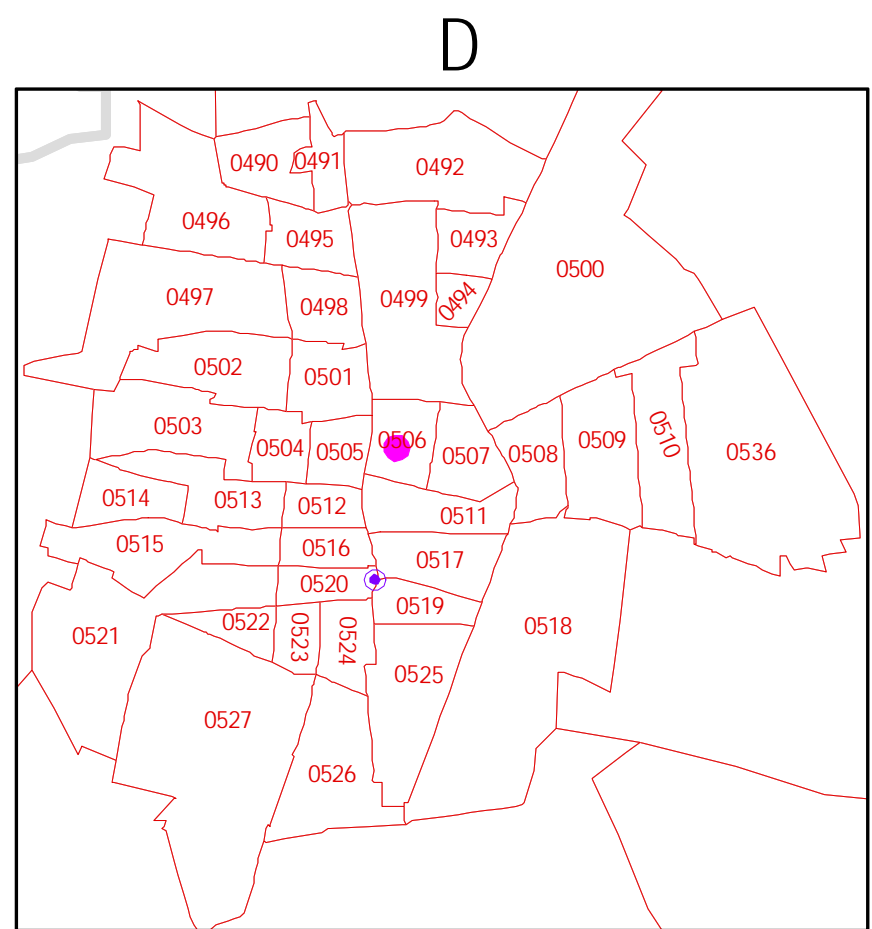

NUEVO LEON

GUADALCAZAR 017

DISTRITO 03

DISTRITO 05

SAN LUIS POTOSI 028

DISTRITO 02

INSTITUTO NACIONAL ELECTORAL
 REGISTRO FEDERAL DE ELECTORES
 COORDINACIÓN DE OPERACIÓN EN CAMPO
 DIRECCIÓN DE CARTOGRAFÍA ELECTORAL

SIMBOLOGÍA

LIMITES
 INTERNACIONAL
 ESTATAL
 DISTRITAL FEDERAL
 DELEGACIONAL Y/O MUNICIPAL
 SECCIONAL
 JLE

CLAVES GEOELECTORALES
 DISTRITO ELECTORAL FEDERAL 00
 MUNICIPIO 000
 SECCIÓN 0000

CABECERAS
 CAPITAL DEL ESTADO
 VOCALIA ESTATAL
 CABECERA DISTRITAL
 CABECERA DE MUNICIPIO

UBICACIÓN DE LA ENTIDAD EN EL PAIS

UBICACIÓN DEL DISTRITO EN LA ENTIDAD

ESCALA 1 : 440,000
 4.40 0 4.40 8.80 13.20 17.60 22.00
 Kilómetros

PLANO DISTRITAL SECCIONAL

IDENTIFICACIÓN ELECTORAL

ENTIDAD: SAN LUIS POTOSI 24
 DISTRITO ELECTORAL FEDERAL: 01
 TOTAL DE SECCIONES: 326
 TOTAL DE MUNICIPIOS: 14