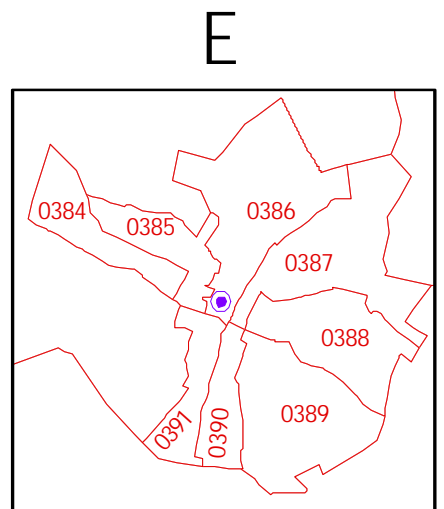

NUEVO LEON

GUADALCAZAR 017

DISTRITO 03

DISTRITO 05

SAN LUIS POTOSI 028

DISTRITO 02

INSTITUTO NACIONAL ELECTORAL
 REGISTRO FEDERAL DE ELECTORES
 COORDINACIÓN DE OPERACIÓN EN CAMPO
 DIRECCIÓN DE CARTOGRAFÍA ELECTORAL

SIMBOLOGÍA

LIMITES
 INTERNACIONAL
 ESTATAL
 DISTRITAL FEDERAL
 DELEGACIONAL Y/O MUNICIPAL
 SECCIONAL
 JLE

CLAVES GEOELECTORALES
 DISTRITO ELECTORAL FEDERAL 00
 MUNICIPIO 000
 SECCIÓN 0000

CABECERAS
 CAPITAL DEL ESTADO
 VOCALIA ESTATAL
 CABECERA DISTRITAL
 CABECERA DE MUNICIPIO

UBICACIÓN DE LA ENTIDAD EN EL PAIS

UBICACIÓN DEL DISTRITO EN LA ENTIDAD

ESCALA 1 : 440,000
 4.40 0 4.40 8.80 13.20 17.60 22.00
 Kilómetros

PLANO DISTRITAL SECCIONAL

IDENTIFICACIÓN ELECTORAL

ENTIDAD: SAN LUIS POTOSI 24
 DISTRITO ELECTORAL FEDERAL: 01
 TOTAL DE SECCIONES: 326
 TOTAL DE MUNICIPIOS: 14