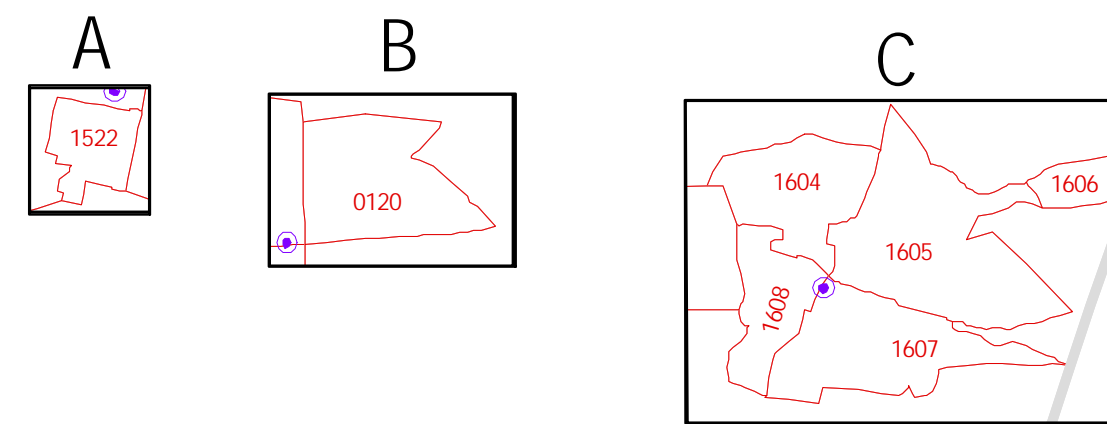

NUEVO LEON

GUADALCAZAR 017

DISTRITO 03

DISTRITO 05

SAN LUIS POTOSI 028

DISTRITO 02

INSTITUTO NACIONAL ELECTORAL
 REGISTRO FEDERAL DE ELECTORES
 COORDINACIÓN DE OPERACIÓN EN CAMPO
 DIRECCIÓN DE CARTOGRAFÍA ELECTORAL

SIMBOLOGÍA

LIMITES
 INTERNACIONAL
 ESTATAL
 DISTRITAL FEDERAL
 DELEGACIONAL Y/O MUNICIPAL
 SECCIONAL
 JLE

CLAVES GEOELECTORALES
 DISTRITO ELECTORAL FEDERAL 00
 MUNICIPIO 000
 SECCIÓN 0000

CABECERAS
 CAPITAL DEL ESTADO
 VOCALIA ESTATAL
 CABECERA DISTRITAL
 CABECERA DE MUNICIPIO

UBICACIÓN DE LA ENTIDAD EN EL PAIS

UBICACIÓN DEL DISTRITO EN LA ENTIDAD

ESCALA 1 : 440,000
 4.40 0 4.40 8.80 13.20 17.60 22.00
 Kilómetros

PLANO DISTRITAL SECCIONAL

IDENTIFICACIÓN ELECTORAL

ENTIDAD: SAN LUIS POTOSI 24
 DISTRITO ELECTORAL FEDERAL: 01
 TOTAL DE SECCIONES: 326
 TOTAL DE MUNICIPIOS: 14