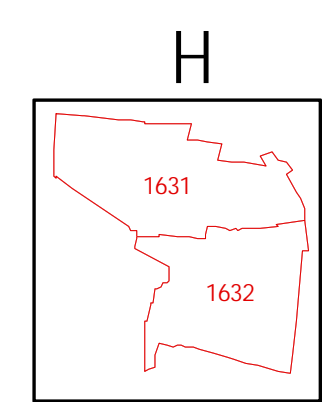

NUEVO LEON

GUADALCAZAR 017

DISTRITO 03

DISTRITO 05

SAN LUIS POTOSI 028

DISTRITO 02

INSTITUTO NACIONAL ELECTORAL
 REGISTRO FEDERAL DE ELECTORES
 COORDINACIÓN DE OPERACIÓN EN CAMPO
 DIRECCIÓN DE CARTOGRAFÍA ELECTORAL

SIMBOLOGÍA

LIMITES
 INTERNACIONAL
 ESTATAL
 DISTRITAL FEDERAL
 DELEGACIONAL Y/O MUNICIPAL
 SECCIONAL
 JLE

CLAVES GEOELECTORALES
 DISTRITO ELECTORAL FEDERAL 00
 MUNICIPIO 000
 SECCIÓN 0000

CABECERAS
 CAPITAL DEL ESTADO
 VOCALIA ESTATAL
 CABECERA DISTRITAL
 CABECERA DE MUNICIPIO

UBICACIÓN DE LA ENTIDAD EN EL PAIS

UBICACIÓN DEL DISTRITO EN LA ENTIDAD

ESCALA 1 : 440,000
 4.40 0 4.40 8.80 13.20 17.60 22.00
 Kilómetros

PLANO DISTRITAL SECCIONAL

IDENTIFICACIÓN ELECTORAL

ENTIDAD: SAN LUIS POTOSI 24
 DISTRITO ELECTORAL FEDERAL: 01
 TOTAL DE SECCIONES: 326
 TOTAL DE MUNICIPIOS: 14