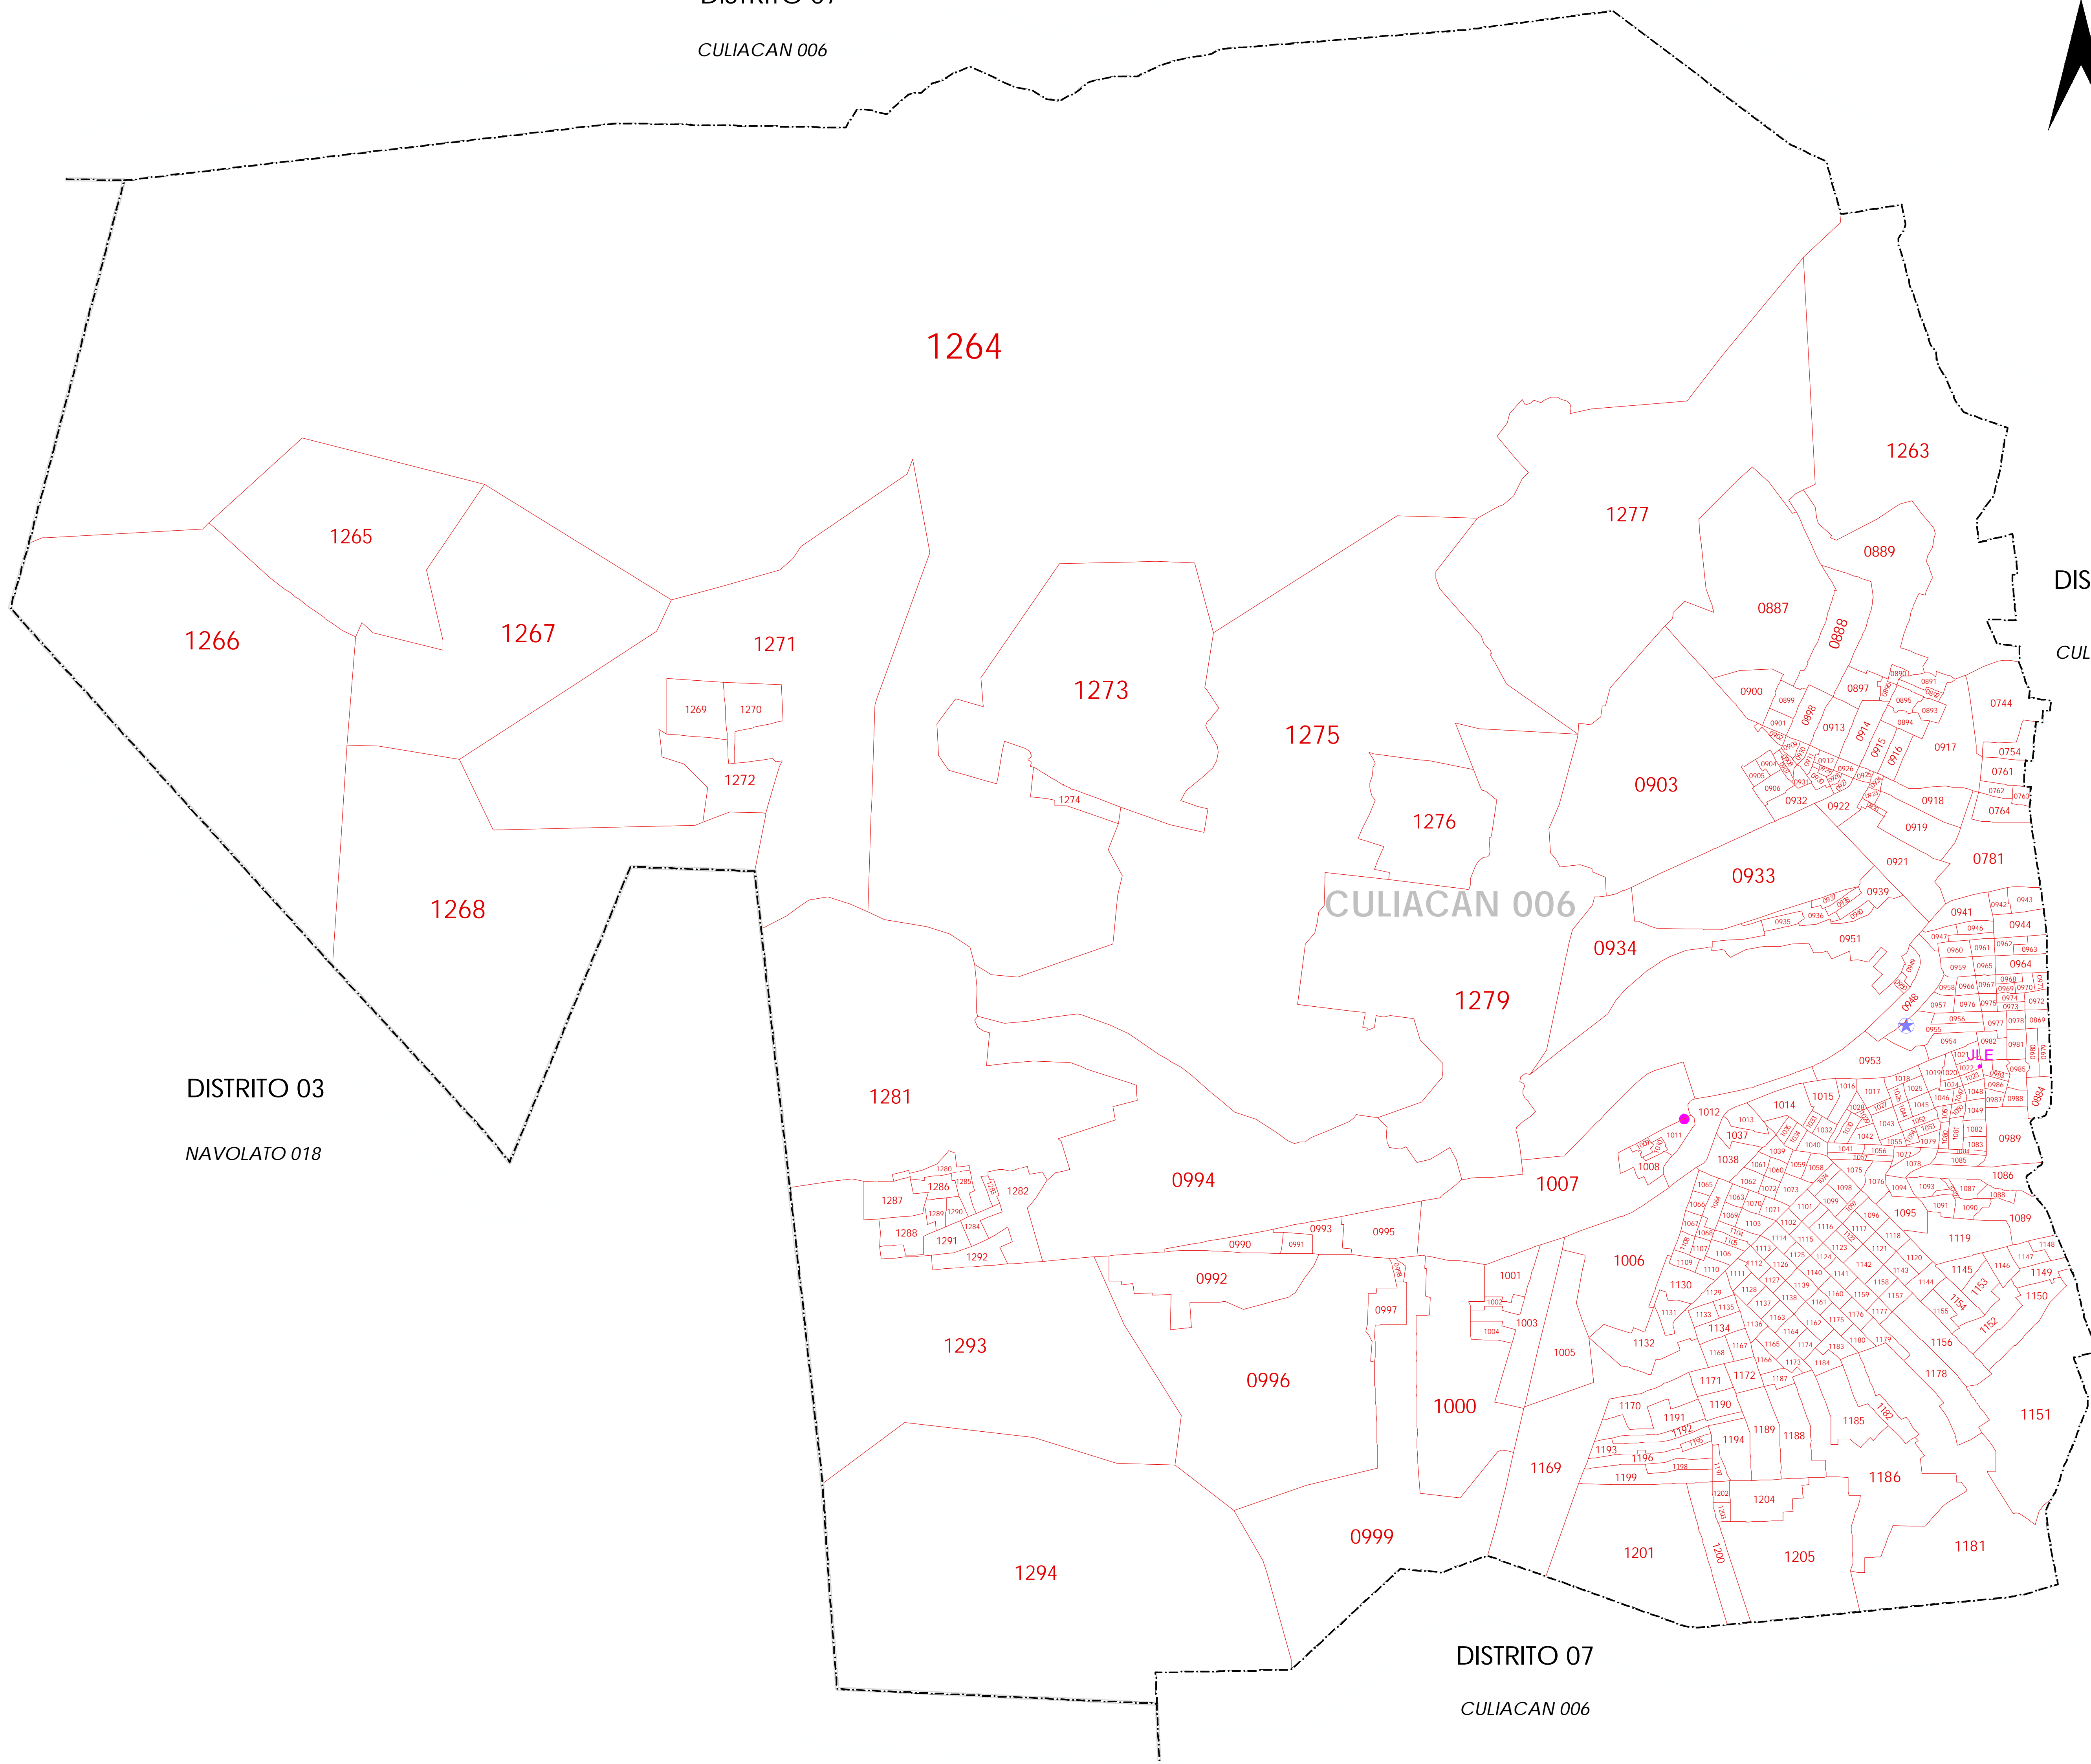

DISTRITO 07

CULIACAN 006

INSTITUTO NACIONAL ELECTORAL
REGISTRO FEDERAL DE ELECTORES
COORDINACIÓN DE OPERACIÓN EN CAMPO
DIRECCIÓN DE CARTOGRAFÍA ELECTORAL

SIMBOLOGÍA

LÍMITES

INTERNACIONAL	---
ESTATAL	---
DISTRITAL FEDERAL	---
DELEGACIONAL Y/O MUNICIPAL	---
SECCIONAL	---

CLAVES GEOELECTORALES

DISTRITO ELECTORAL FEDERAL	00
MUNICIPIO	000
SECCIÓN	0000

CABECERAS

CAPITAL DEL ESTADO	★ JLE
VOCALIA ESTATAL	★
CABECERA DISTRITAL	●
CABECERA DE MUNICIPIO	●

UBICACIÓN DE LA ENTIDAD EN EL PAIS

UBICACIÓN DEL DISTRITO EN LA ENTIDAD

ESCALA 1 : 32,000

PLANO DISTRITAL SECCIONAL

IDENTIFICACIÓN ELECTORAL

ENTIDAD:	SINALOA	25
DISTRITO ELECTORAL FEDERAL:	05	
TOTAL DE SECCIONES:	359	
TOTAL DE MUNICIPIOS:	1	