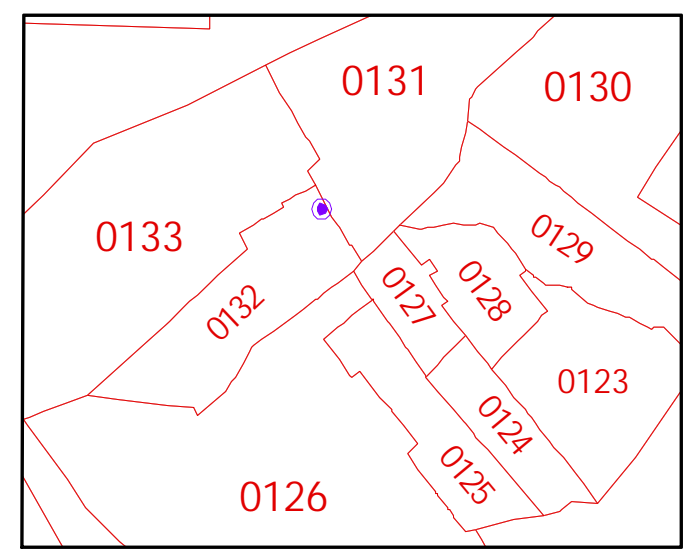

ESTADOS UNIDOS DE AMERICA

INSTITUTO NACIONAL ELECTORAL
 REGISTRO FEDERAL DE ELECTORES
 COORDINACIÓN DE OPERACIÓN EN CAMPO
 DIRECCIÓN DE CARTOGRAFÍA ELECTORAL

SIMBOLOGÍA

LIMITES
 INTERNACIONAL
 ESTATAL
 DISTRITO FEDERAL
 MUNICIPIO / DELEGACION
 SECCION
 CLAVES GEOELECTORALES
 DISTRITO ELECTORAL FEDERAL 00
 MUNICIPIO / DELEGACION 000
 SECCION 0000

CABECERAS
 CAPITAL DEL ESTADO
 VOCALIA ESTATAL
 VOCALIA DISTRITAL
 CABECERA DE MUNICIPIO

UBICACIÓN DE LA ENTIDAD EN EL PAIS

UBICACIÓN DEL DISTRITO EN LA ENTIDAD

ESCALA 1 : 370,000

PLANO DISTRITAL SECCIONAL

IDENTIFICACIÓN ELECTORAL
 ENTIDAD: SONORA 26
 DISTRITO ELECTORAL FEDERAL: 02
 TOTAL DE SECCIONES: 226
 TOTAL DE MUNICIPIOS: 11

FECHA DE ACTUALIZACIÓN DE LA BASE DIGITAL: 15 DE MARZO DE 2017
 FUENTE: R.F.E.D.C.E.