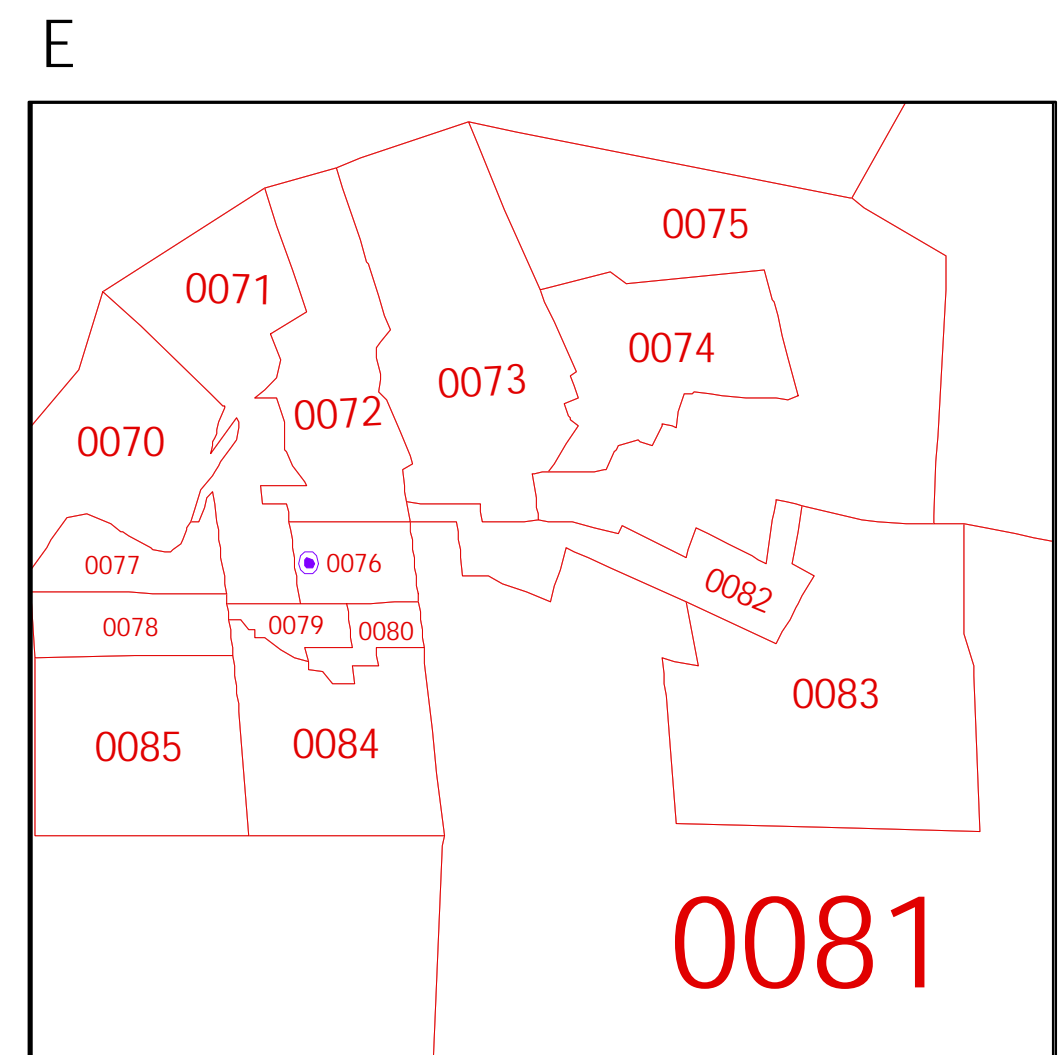

ESTADOS UNIDOS DE AMERICA

INSTITUTO NACIONAL ELECTORAL
 REGISTRO FEDERAL DE ELECTORES
 COORDINACIÓN DE OPERACIÓN EN CAMPO
 DIRECCIÓN DE CARTOGRAFÍA ELECTORAL

SIMBOLOGÍA

LIMITES
 INTERNACIONAL
 ESTATAL
 DISTRITO FEDERAL
 MUNICIPIO / DELEGACION
 SECCION
 CLAVES GEOELECTORALES
 DISTRITO ELECTORAL FEDERAL 00
 MUNICIPIO / DELEGACION 000
 SECCION 0000

CABECERAS
 CAPITAL DEL ESTADO
 VOCALIA ESTATAL
 VOCALIA DISTRITAL
 CABECERA DE MUNICIPIO

UBICACIÓN DE LA ENTIDAD EN EL PAIS

UBICACIÓN DEL DISTRITO EN LA ENTIDAD

ESCALA 1 : 370,000

PLANO DISTRITAL SECCIONAL

IDENTIFICACIÓN ELECTORAL
 ENTIDAD: SONORA 26
 DISTRITO ELECTORAL FEDERAL: 02
 TOTAL DE SECCIONES: 226
 TOTAL DE MUNICIPIOS: 11

FECHA DE ACTUALIZACIÓN DE LA BASE DIGITAL: 15 DE MARZO DE 2017
 FUENTE: R.F.E.D.C.E.