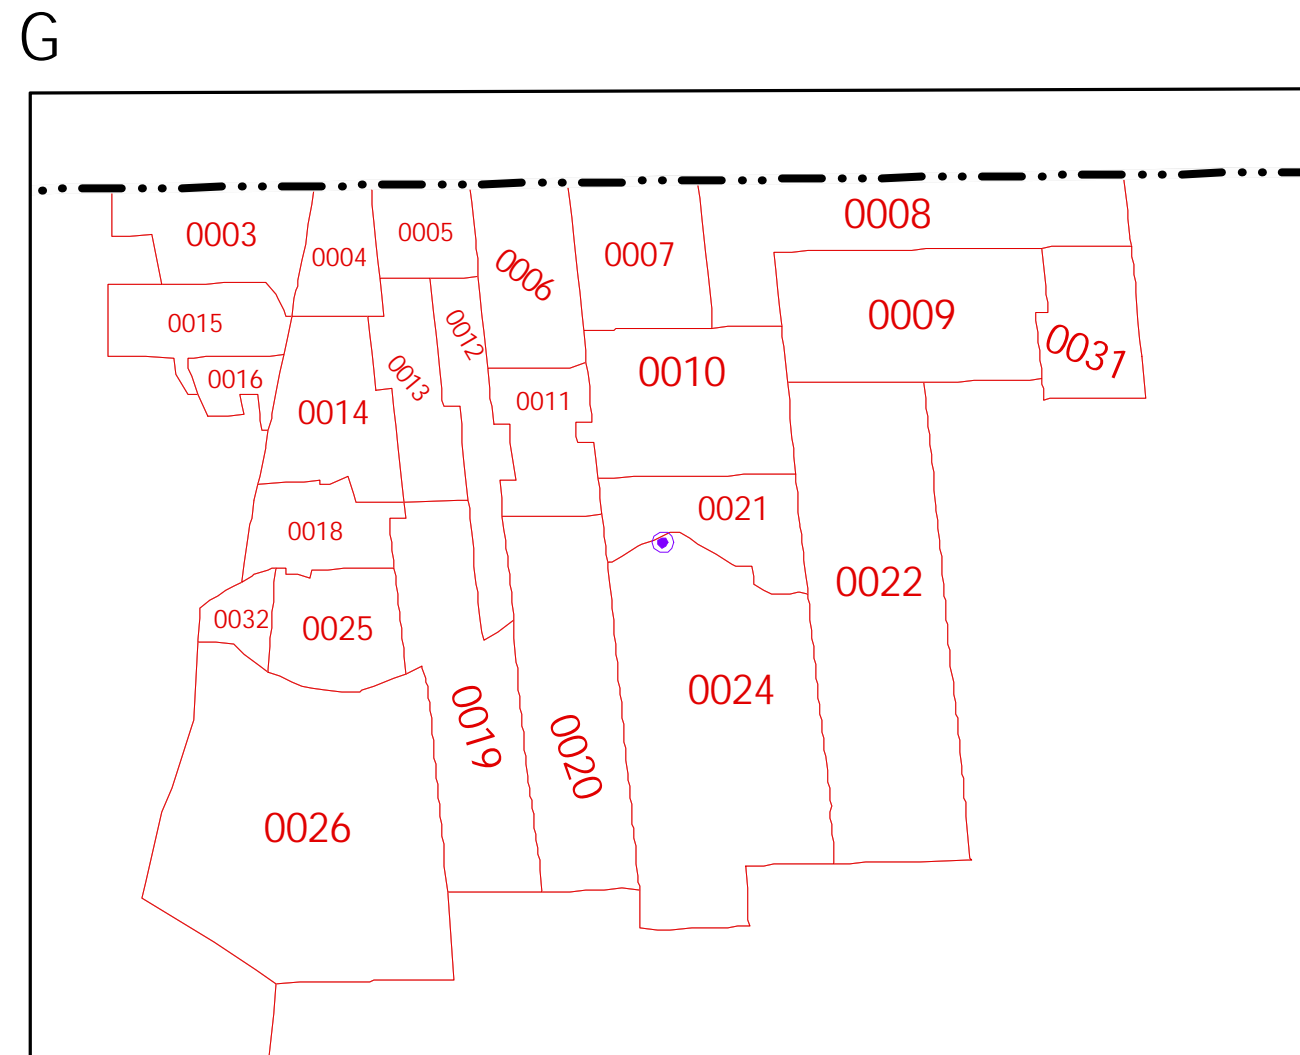

ESTADOS UNIDOS DE AMERICA

INSTITUTO NACIONAL ELECTORAL
 REGISTRO FEDERAL DE ELECTORES
 COORDINACIÓN DE OPERACIÓN EN CAMPO
 DIRECCIÓN DE CARTOGRAFÍA ELECTORAL

SIMBOLOGÍA

LIMITES
 INTERNACIONAL
 ESTATAL
 DISTRITO FEDERAL
 MUNICIPIO / DELEGACION
 SECCION
 CLAVES GEOELECTORALES
 DISTRITO ELECTORAL FEDERAL 00
 MUNICIPIO / DELEGACION 000
 SECCION 0000

CABECERAS
 CAPITAL DEL ESTADO
 VOCALIA ESTATAL
 VOCALIA DISTRITAL
 CABECERA DE MUNICIPIO

UBICACIÓN DE LA ENTIDAD EN EL PAIS

UBICACIÓN DEL DISTRITO EN LA ENTIDAD

ESCALA 1 : 370,000

PLANO DISTRITAL SECCIONAL

IDENTIFICACIÓN ELECTORAL
 ENTIDAD: SONORA 26
 DISTRITO ELECTORAL FEDERAL: 02
 TOTAL DE SECCIONES: 226
 TOTAL DE MUNICIPIOS: 11

FECHA DE ACTUALIZACIÓN DE LA BASE DIGITAL: 15 DE MARZO DE 2017
 FUENTE: R.F.E.D.C.E.