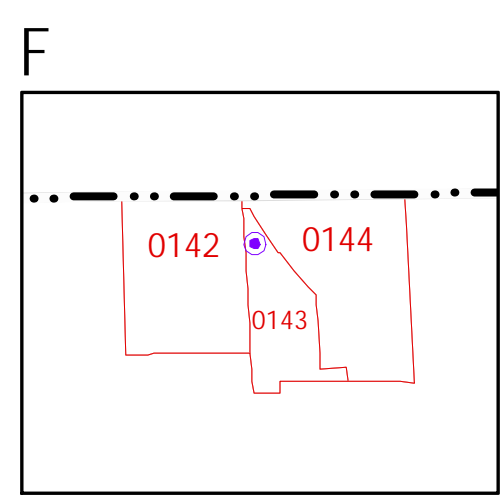

ESTADOS UNIDOS DE AMERICA

INSTITUTO NACIONAL ELECTORAL
 REGISTRO FEDERAL DE ELECTORES
 COORDINACIÓN DE OPERACIÓN EN CAMPO
 DIRECCIÓN DE CARTOGRAFÍA ELECTORAL

SIMBOLOGÍA

LIMITES
 INTERNACIONAL
 ESTATAL
 DISTRITO FEDERAL
 MUNICIPIO / DELEGACION
 SECCION
 CLAVES GEOELECTORALES
 DISTRITO ELECTORAL FEDERAL 00
 MUNICIPIO / DELEGACION 000
 SECCION 0000

CABECERAS
 CAPITAL DEL ESTADO
 VOCALIA ESTATAL
 VOCALIA DISTRITAL
 CABECERA DE MUNICIPIO

UBICACIÓN DE LA ENTIDAD EN EL PAIS

UBICACIÓN DEL DISTRITO EN LA ENTIDAD

ESCALA 1 : 370,000

PLANO DISTRITAL SECCIONAL

IDENTIFICACIÓN ELECTORAL
 ENTIDAD: SONORA 26
 DISTRITO ELECTORAL FEDERAL: 02
 TOTAL DE SECCIONES: 226
 TOTAL DE MUNICIPIOS: 11

FECHA DE ACTUALIZACIÓN DE LA BASE DIGITAL: 15 DE MARZO DE 2017
 FUENTE: R.F.E.D.C.E.