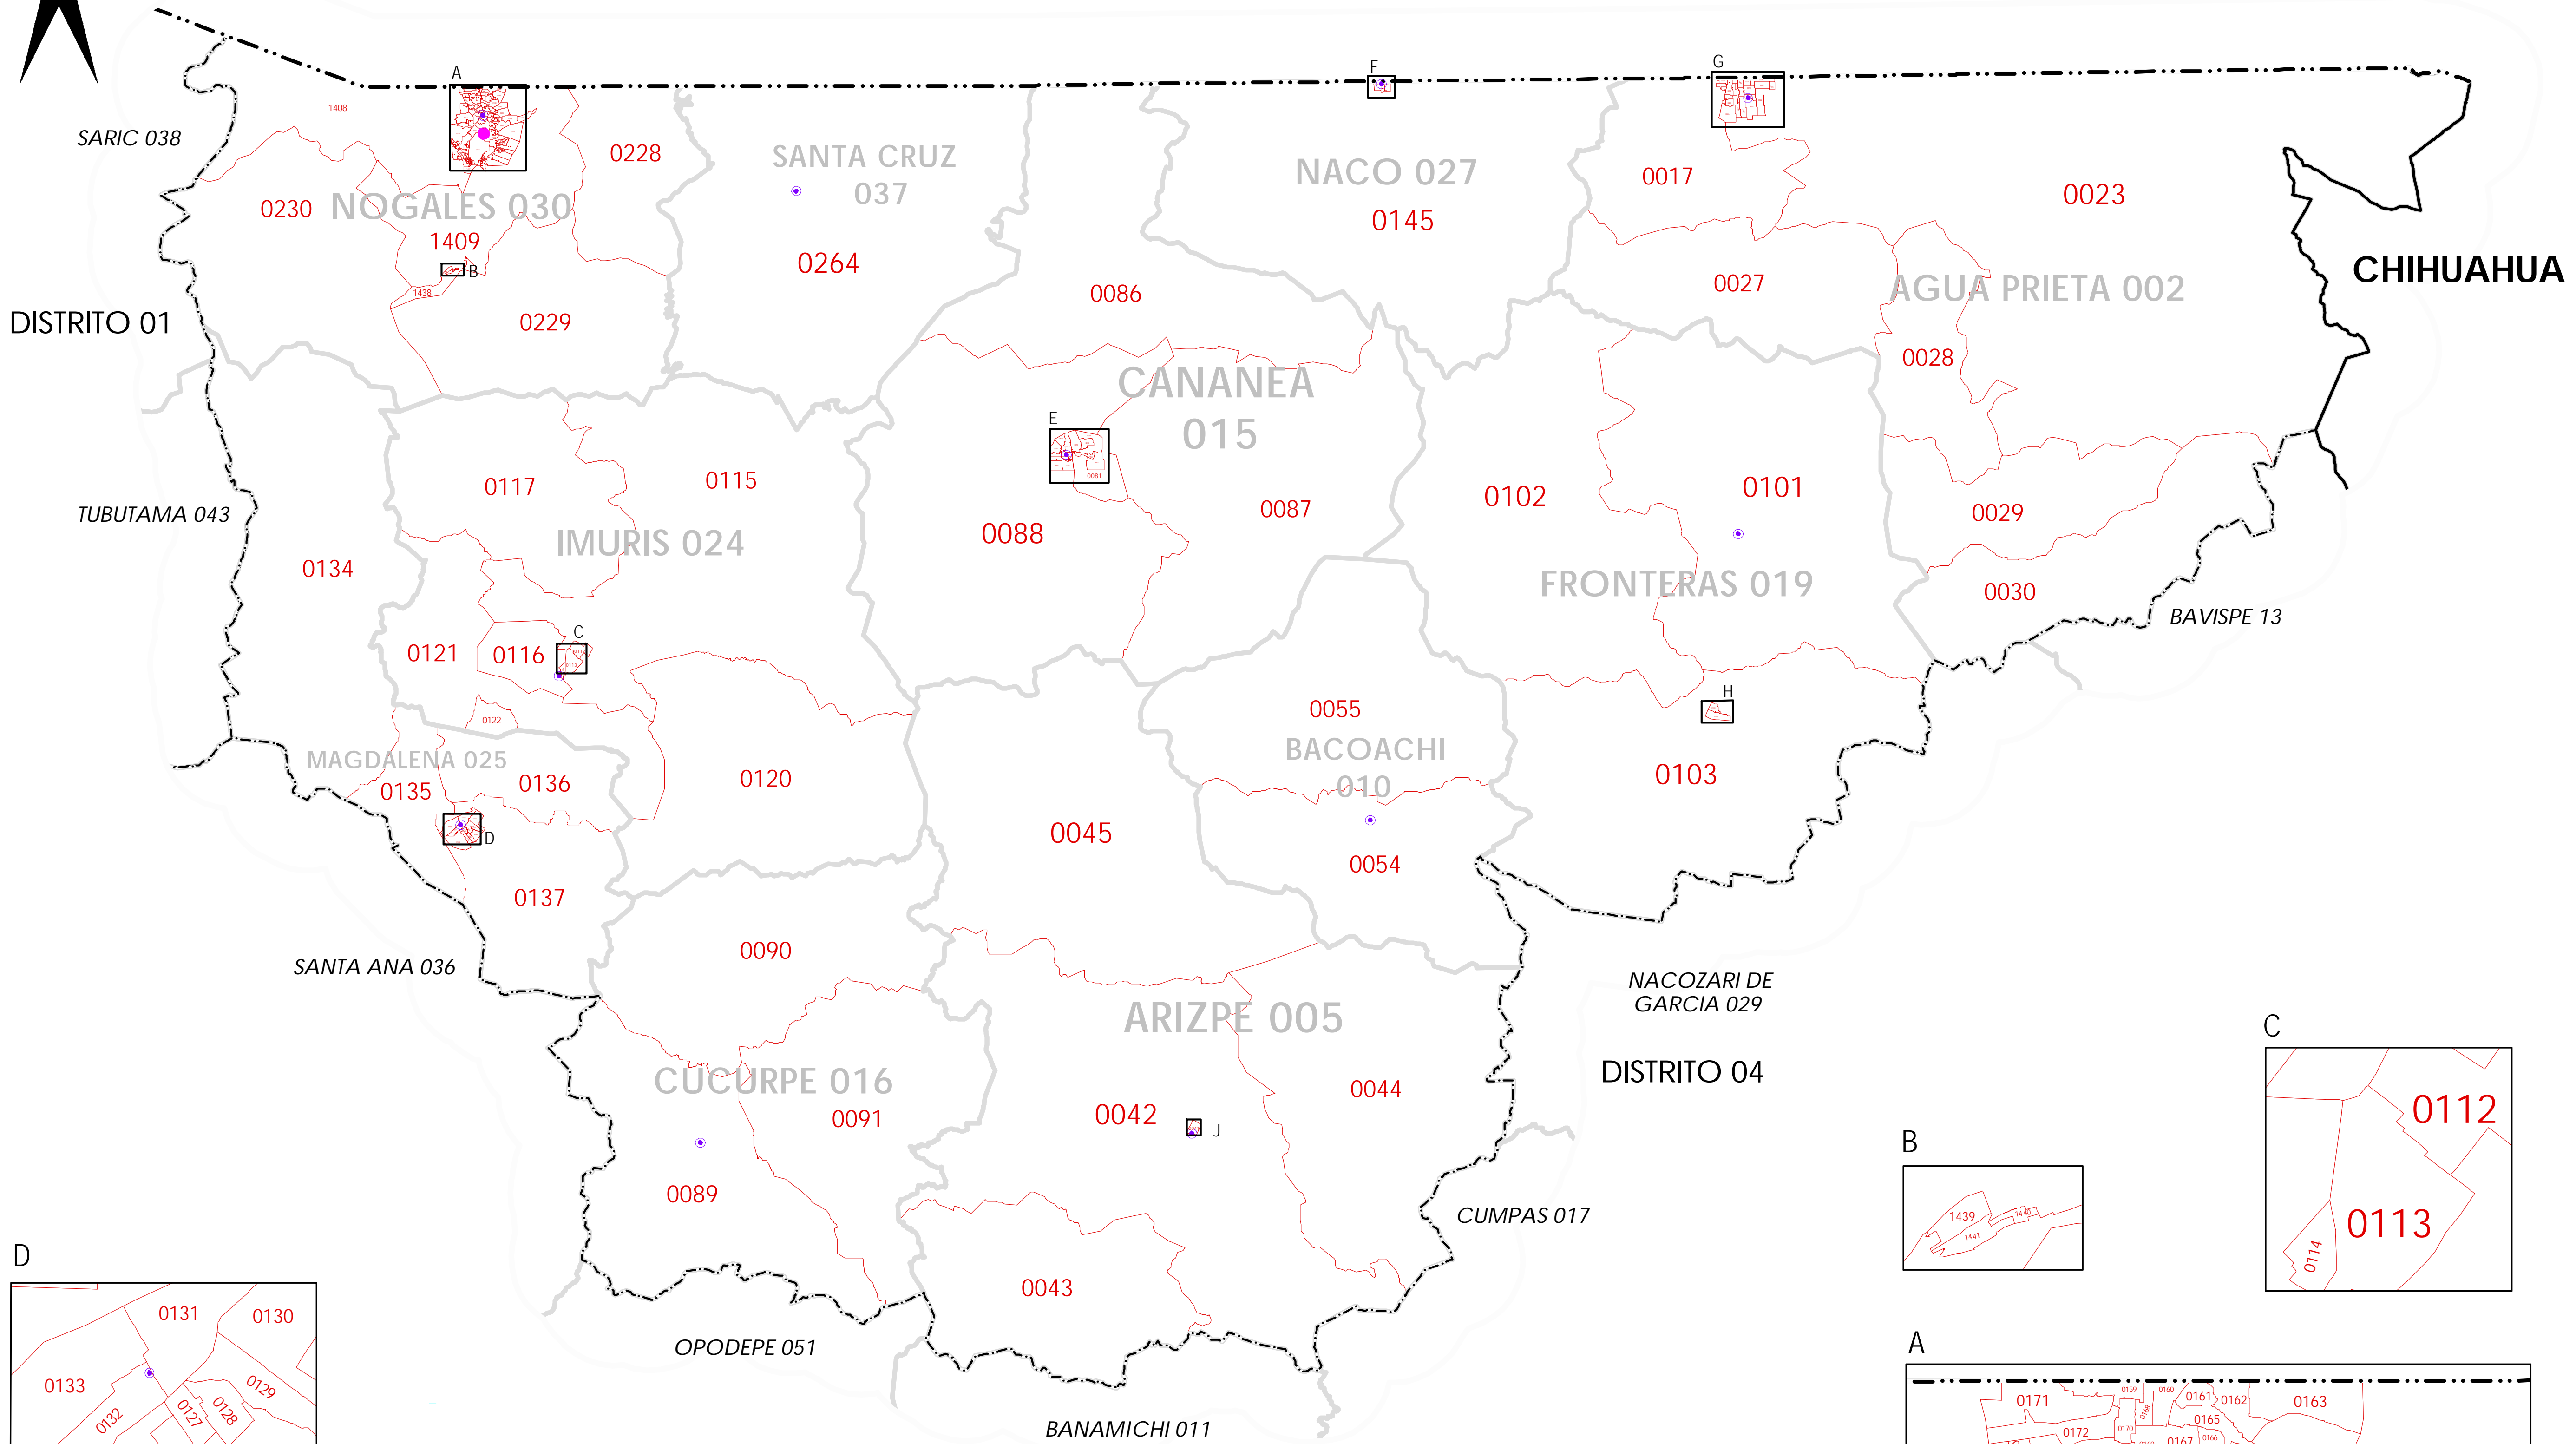

ESTADOS UNIDOS DE AMERICA

INSTITUTO NACIONAL ELECTORAL
 REGISTRO FEDERAL DE ELECTORES
 COORDINACIÓN DE OPERACIÓN EN CAMPO
 DIRECCIÓN DE CARTOGRAFÍA ELECTORAL

SIMBOLOGÍA

LIMITES
 INTERNACIONAL
 ESTATAL
 DISTRITO FEDERAL
 MUNICIPIO / DELEGACION
 SECCION
 CLAVES GEOELECTORALES
 DISTRITO ELECTORAL FEDERAL 00
 MUNICIPIO / DELEGACION 000
 SECCION 0000

CABECERAS
 CAPITAL DEL ESTADO
 VOCALIA ESTATAL
 VOCALIA DISTRITAL
 CABECERA DE MUNICIPIO

UBICACIÓN DE LA ENTIDAD EN EL PAIS

UBICACIÓN DEL DISTRITO EN LA ENTIDAD

ESCALA 1 : 370,000

PLANO DISTRITAL SECCIONAL

IDENTIFICACIÓN ELECTORAL
 ENTIDAD: SONORA 26
 DISTRITO ELECTORAL FEDERAL: 02
 TOTAL DE SECCIONES: 226
 TOTAL DE MUNICIPIOS: 11

FECHA DE ACTUALIZACIÓN DE LA BASE DIGITAL: 15 DE MARZO DE 2017
 FUENTE: R.F.E.D.C.E.