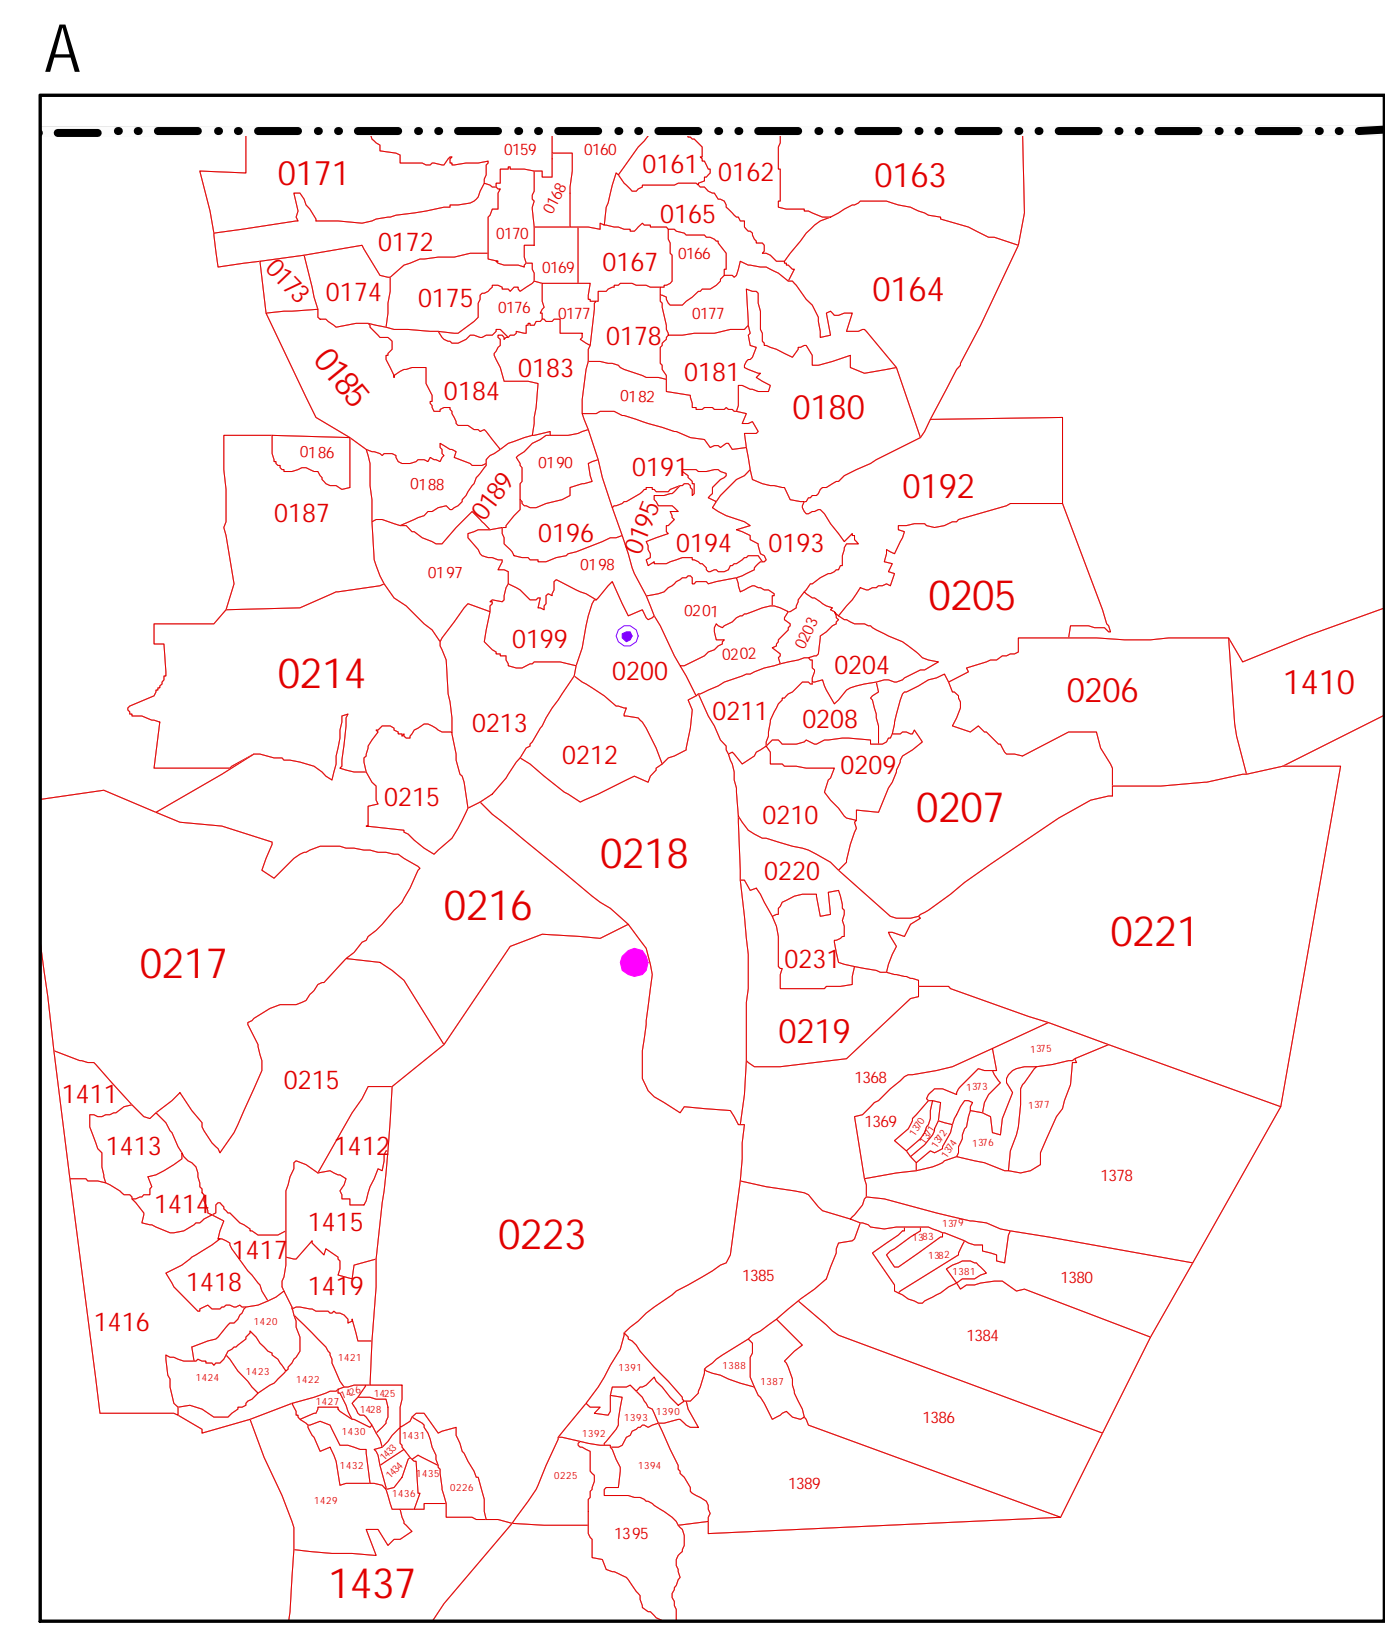

ESTADOS UNIDOS DE AMERICA

INSTITUTO NACIONAL ELECTORAL
 REGISTRO FEDERAL DE ELECTORES
 COORDINACIÓN DE OPERACIÓN EN CAMPO
 DIRECCIÓN DE CARTOGRAFÍA ELECTORAL

SIMBOLOGÍA

LIMITES
 INTERNACIONAL
 ESTATAL
 DISTRITO FEDERAL
 MUNICIPIO / DELEGACION
 SECCION
 CLAVES GEOELECTORALES
 DISTRITO ELECTORAL FEDERAL 00
 MUNICIPIO / DELEGACION 000
 SECCION 0000

CABECERAS
 CAPITAL DEL ESTADO
 VOCALIA ESTATAL
 VOCALIA DISTRITAL
 CABECERA DE MUNICIPIO

UBICACIÓN DE LA ENTIDAD EN EL PAIS

UBICACIÓN DEL DISTRITO EN LA ENTIDAD

ESCALA 1 : 370,000

PLANO DISTRITAL SECCIONAL

IDENTIFICACIÓN ELECTORAL
 ENTIDAD: SONORA 26
 DISTRITO ELECTORAL FEDERAL: 02
 TOTAL DE SECCIONES: 226
 TOTAL DE MUNICIPIOS: 11

FECHA DE ACTUALIZACIÓN DE LA BASE DIGITAL: 15 DE MARZO DE 2017
 FUENTE: R.F.E.D.C.E.