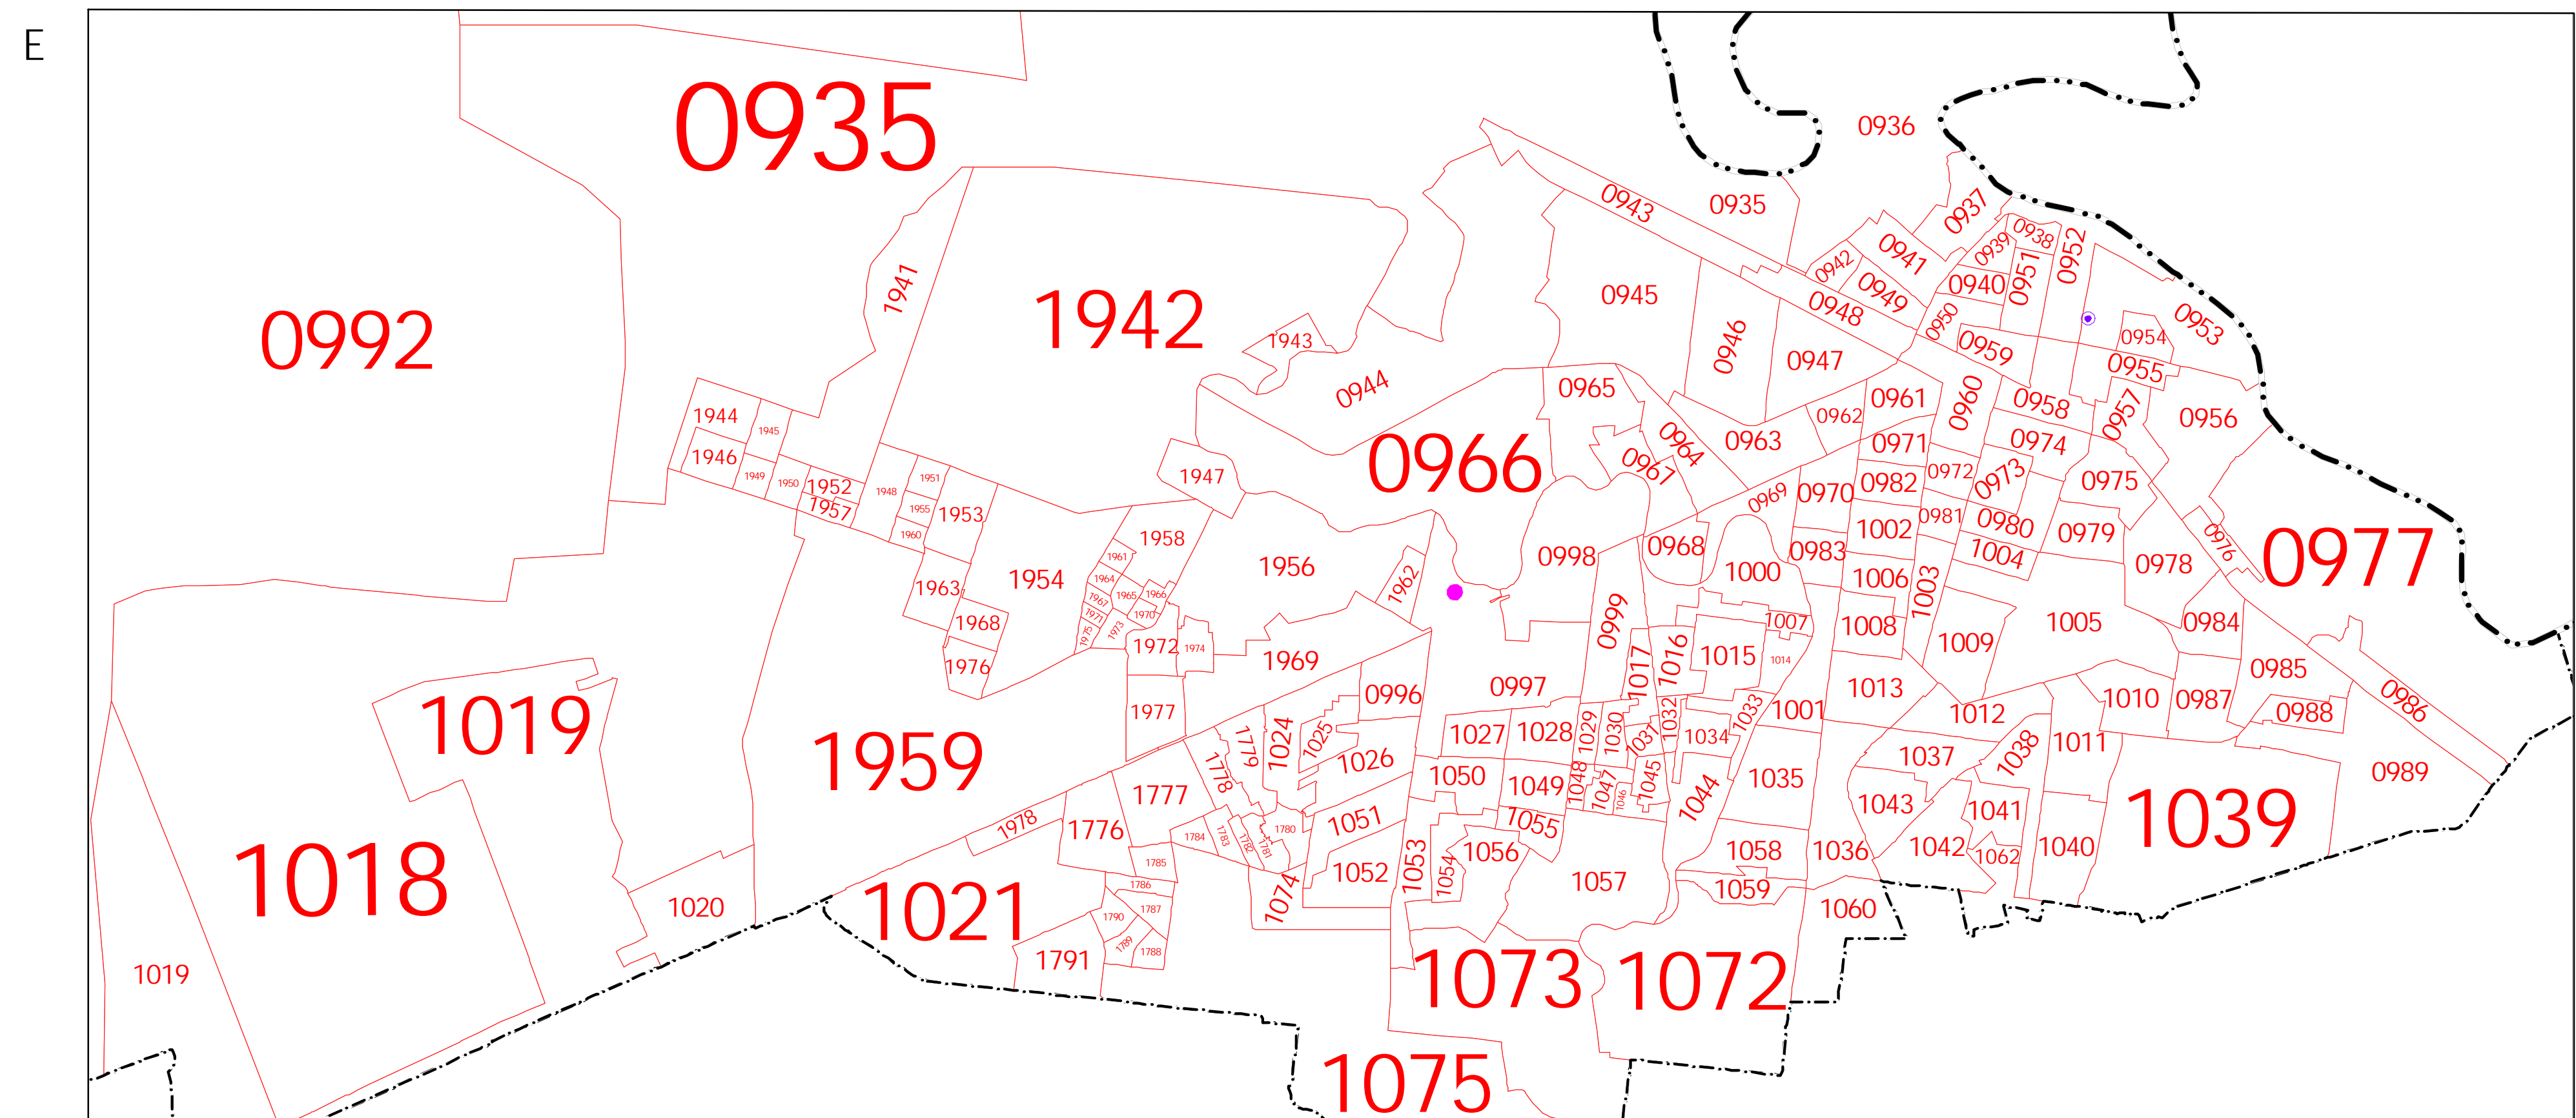

INSTITUTO NACIONAL ELECTORAL

REGISTRO FEDERAL DE ELECTORES
COORDINACIÓN DE OPERACIÓN EN CAMPO
DIRECCIÓN DE CARTOGRAFÍA ELECTORAL

SIMBOLOGÍA

LIMITES

- INTERNACIONAL: - - - - -
- ESTATAL: - - - - -
- DISTRITAL FEDERAL: - - - - -
- DELEGACIONAL Y/O MUNICIPAL: - - - - -
- SECCIONAL: - - - - -

CLAVES GEOELECTORALES

- DISTRITO ELECTORAL FEDERAL: 00
- MUNICIPIO: 000
- SECCIÓN: 0000

CABECERAS

- CAPITAL DEL ESTADO:
- VOCALIA ESTATAL:
- CABECERA DISTRITAL:
- CABECERA DE MUNICIPIO:

PLANO DISTRITAL SECCIONAL

IDENTIFICACIÓN ELECTORAL

ENTIDAD: TAMAULIPAS 28
DISTRITO ELECTORAL FEDERAL: 02
TOTAL DE SECCIONES: 245
TOTAL DE MUNICIPIOS: 06

FECHA DE ACTUALIZACIÓN DE LA BASE DIGITAL: 15 DE MARZO DE 2017
FUENTE: R.F.E.D.C.E.

ESTADOS UNIDOS DE AMERICA

MIER 024

MIGUEL ALEMAN 025

CAMARGO 007

GUSTAVO DIAZ ORDAZ 015

REYNOSA 032

DISTRITO 09
REYNOSA 032

DISTRITO 01
NUEVO LAREDO 027

GUERRERO 014

NUEVO LEON

0716

0718

0741

0742

0743

0744

0142

0140

0345

0993

0136

0137

0138

0135

0134

0133

0344

0343

0342

0990

0992

0991

0721

0737

0740

0132

0125

0128

0131

0133

0341

0342

0990

0992

0991

0716

0717

0718

0719

0720

0721

0721

0737

0740

0132

0125

0128

0131

0133

0341

0342

0990

0992

0991

0716

0717

0718

0719

0720

0721

0721

0737

0740

0132

0125

0128

0131

0133

0341

0342

0990

0992

0991

0716

0717

0718

0719

0720

0721

0721

0737

0740

0132

0125

0128

0131

0133

0341

0342

0990

0992

0991

0716

0717

0718

0719

0720

0721

0721

0737

0740

0132

0125

0128

0131

0133

0341

0342

0990

0992

0991

0716

0717

0718

0719

0720

0721

0721

0737

0740

0132

0125

0128

0131

0133

0341

0342

0990

0992

0991

0716

0717

0718

0719

0720

0721

0721

0737

0740

0132

0125

0128

0131

0133

0341

0342

0990

0992

0991

0716

0717

0718

0719

0720

0721

0721

0737

0740

0132

0125

0128

0131

0133

0341

0342

0990

0992

0991

0716

0717

0718

0719

0720

0721

0721

0737

0740

0132

0125

0128

0131

0133

0341

0342

0990

0992

0991

0716

0717

0718

0719

0720

0721

0721

0737

0740

0132

0125

0128

0131

0133

0341

0342

0990

0992

0991

0716

0717

0718

0719

0720

0721

0721

0737

0740

0132

0125

0128

0131

0133

0341

0342

0990

0992

0991

0716

0717

0718

0719

0720

0721

0721

0737

0740

0132

0125

0128

0131

0133