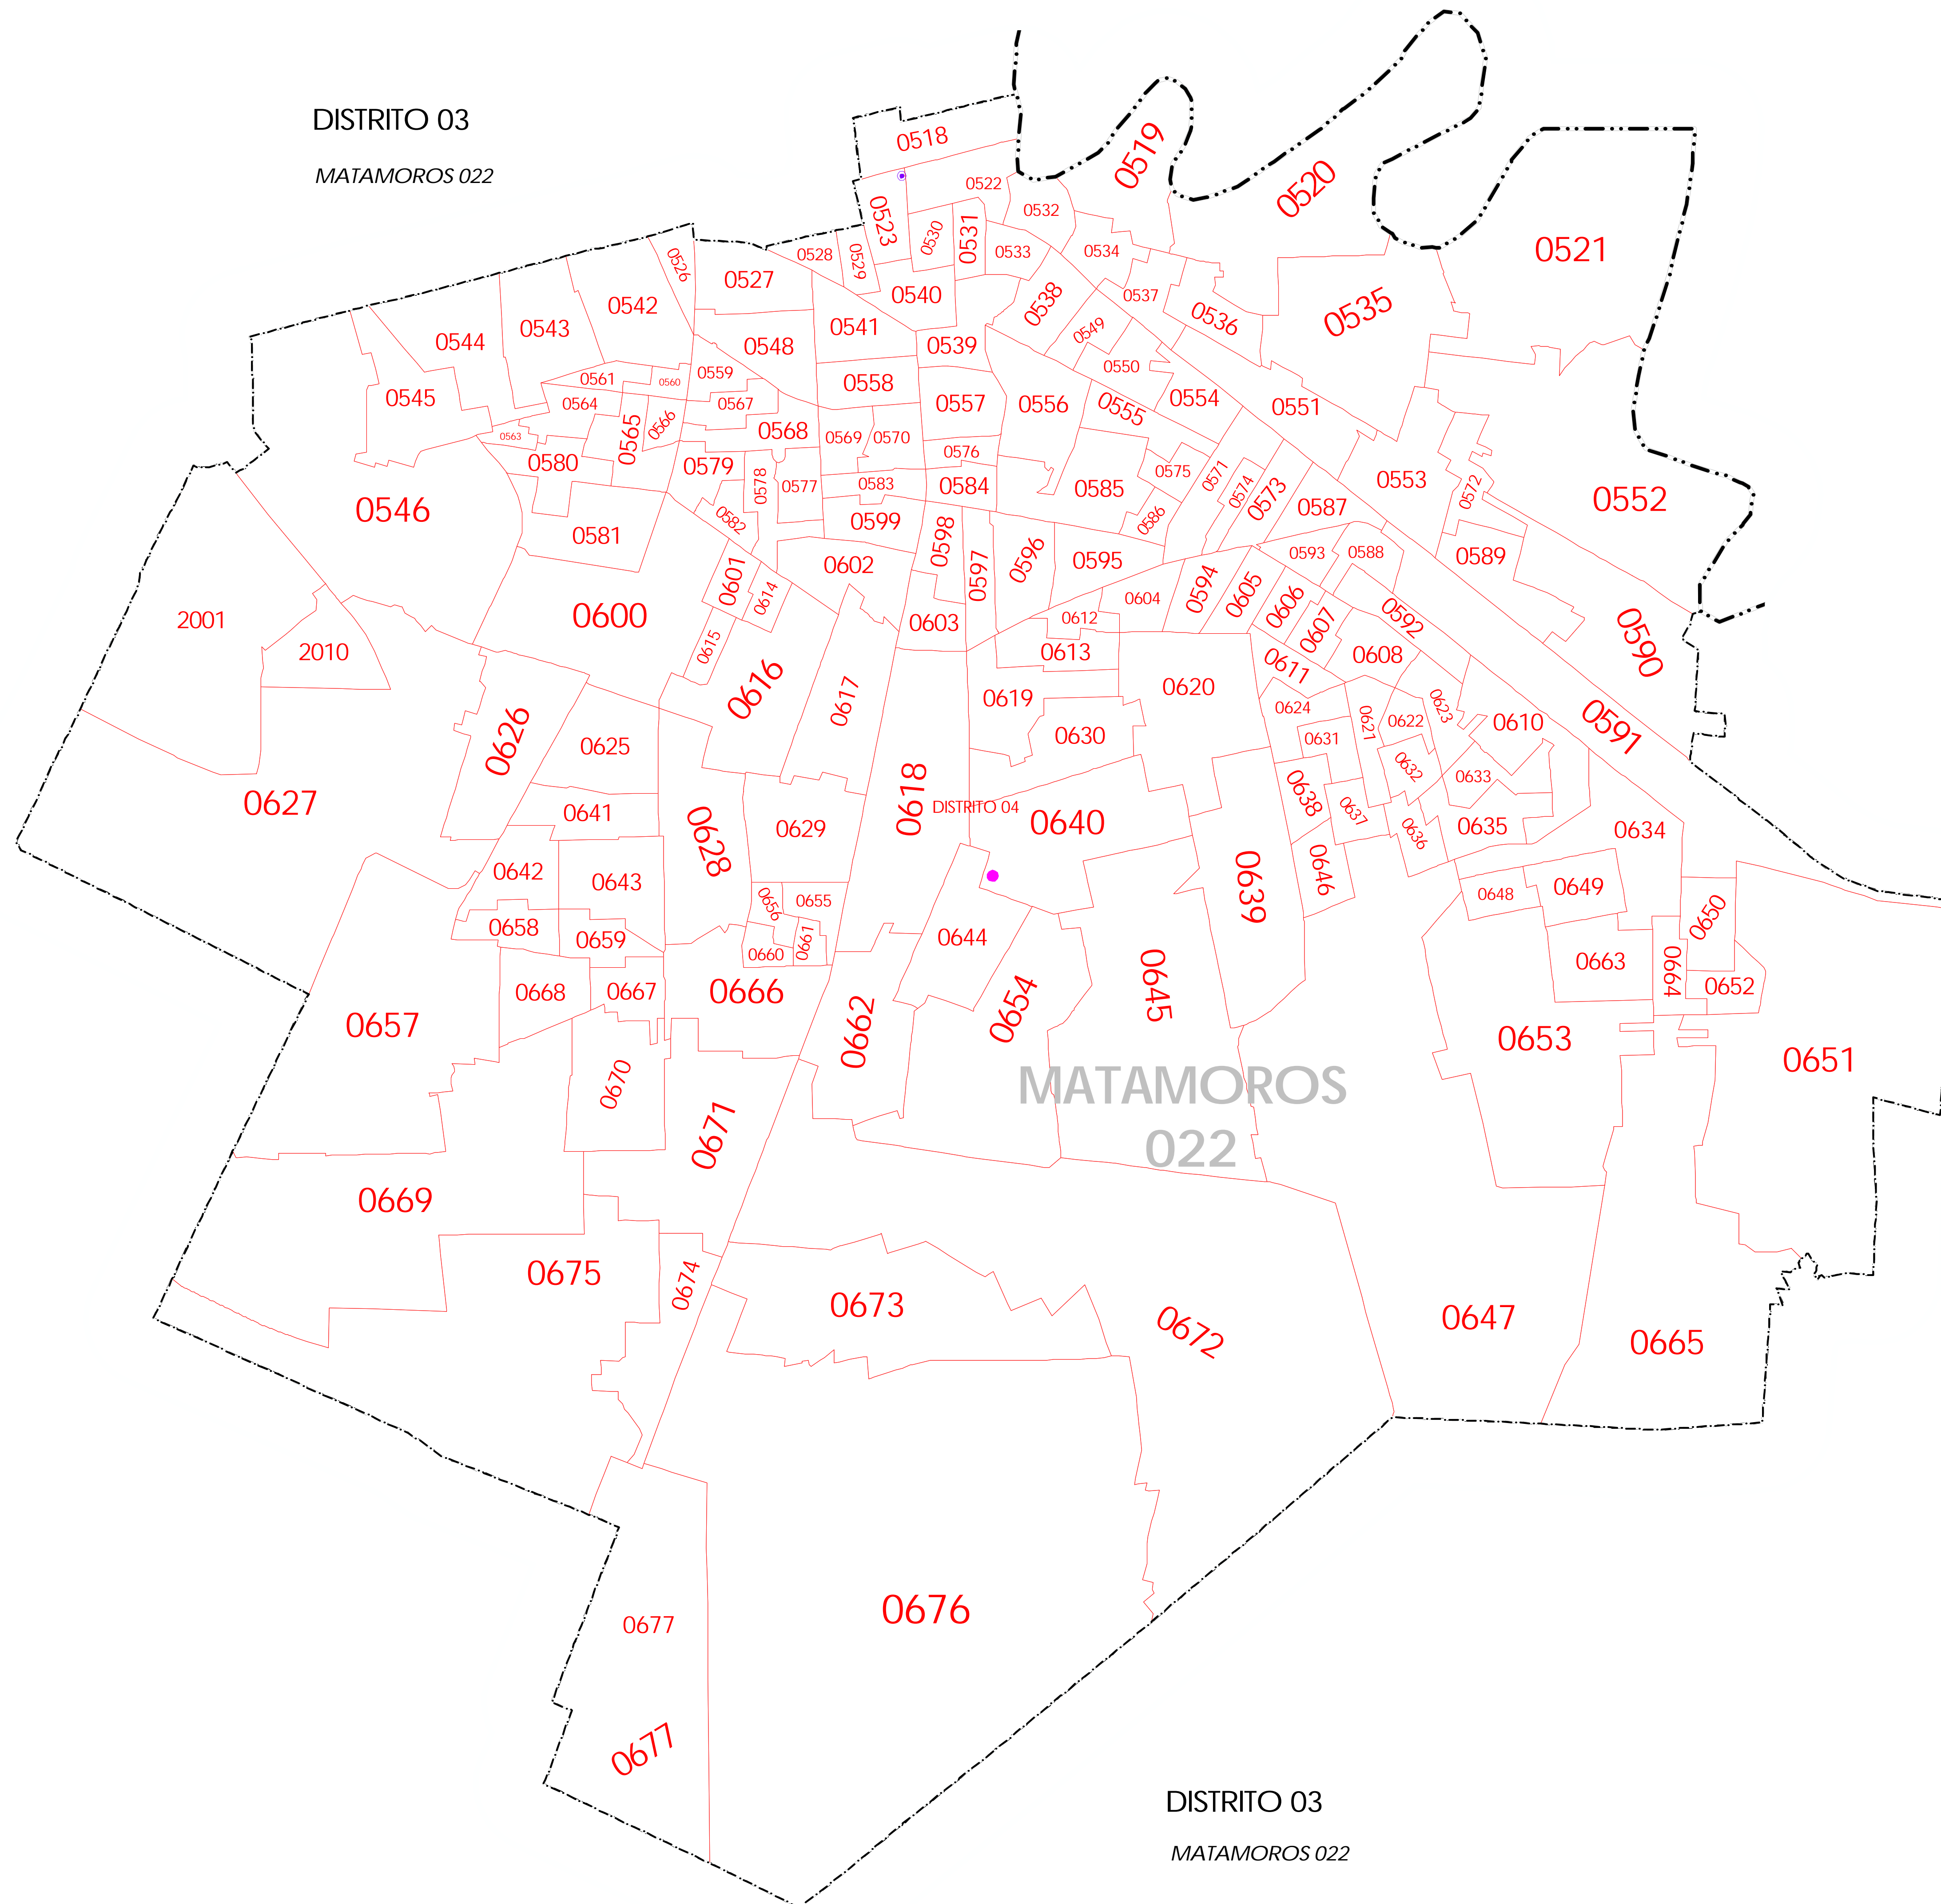

DISTRITO 03
MATAMOROS 022

DISTRITO 03
MATAMOROS 022

INSTITUTO NACIONAL ELECTORAL

REGISTRO FEDERAL DE ELECTORES
COORDINACIÓN DE OPERACIÓN EN CAMPO
DIRECCIÓN DE CARTOGRAFÍA ELECTORAL

SIMBOLOGÍA

LÍMITES

INTERNACIONAL	---
ESTATAL	---
DISTRITAL FEDERAL	---
DELEGACIONAL Y/O MUNICIPAL	---
SECCIONAL	---

CLAVES GEOELECTORALES

DISTRITO ELECTORAL FEDERAL	00
MUNICIPIO	000
SECCIÓN	0000

CABECERAS

CAPITAL DEL ESTADO	★ JLE
VOCALIA ESTATAL	★
CABECERA DISTRITAL	●
CABECERA DE MUNICIPIO	●

UBICACIÓN DE LA ENTIDAD EN EL PAIS

UBICACIÓN DEL DISTRITO EN LA ENTIDAD

PLANO DISTRITAL
SECCIONAL

IDENTIFICACIÓN ELECTORAL

ENTIDAD:	TAMAULIPAS	28
DISTRITO ELECTORAL FEDERAL:	04	
TOTAL DE SECCIONES:	157	
TOTAL DE MUNICIPIOS:	01	