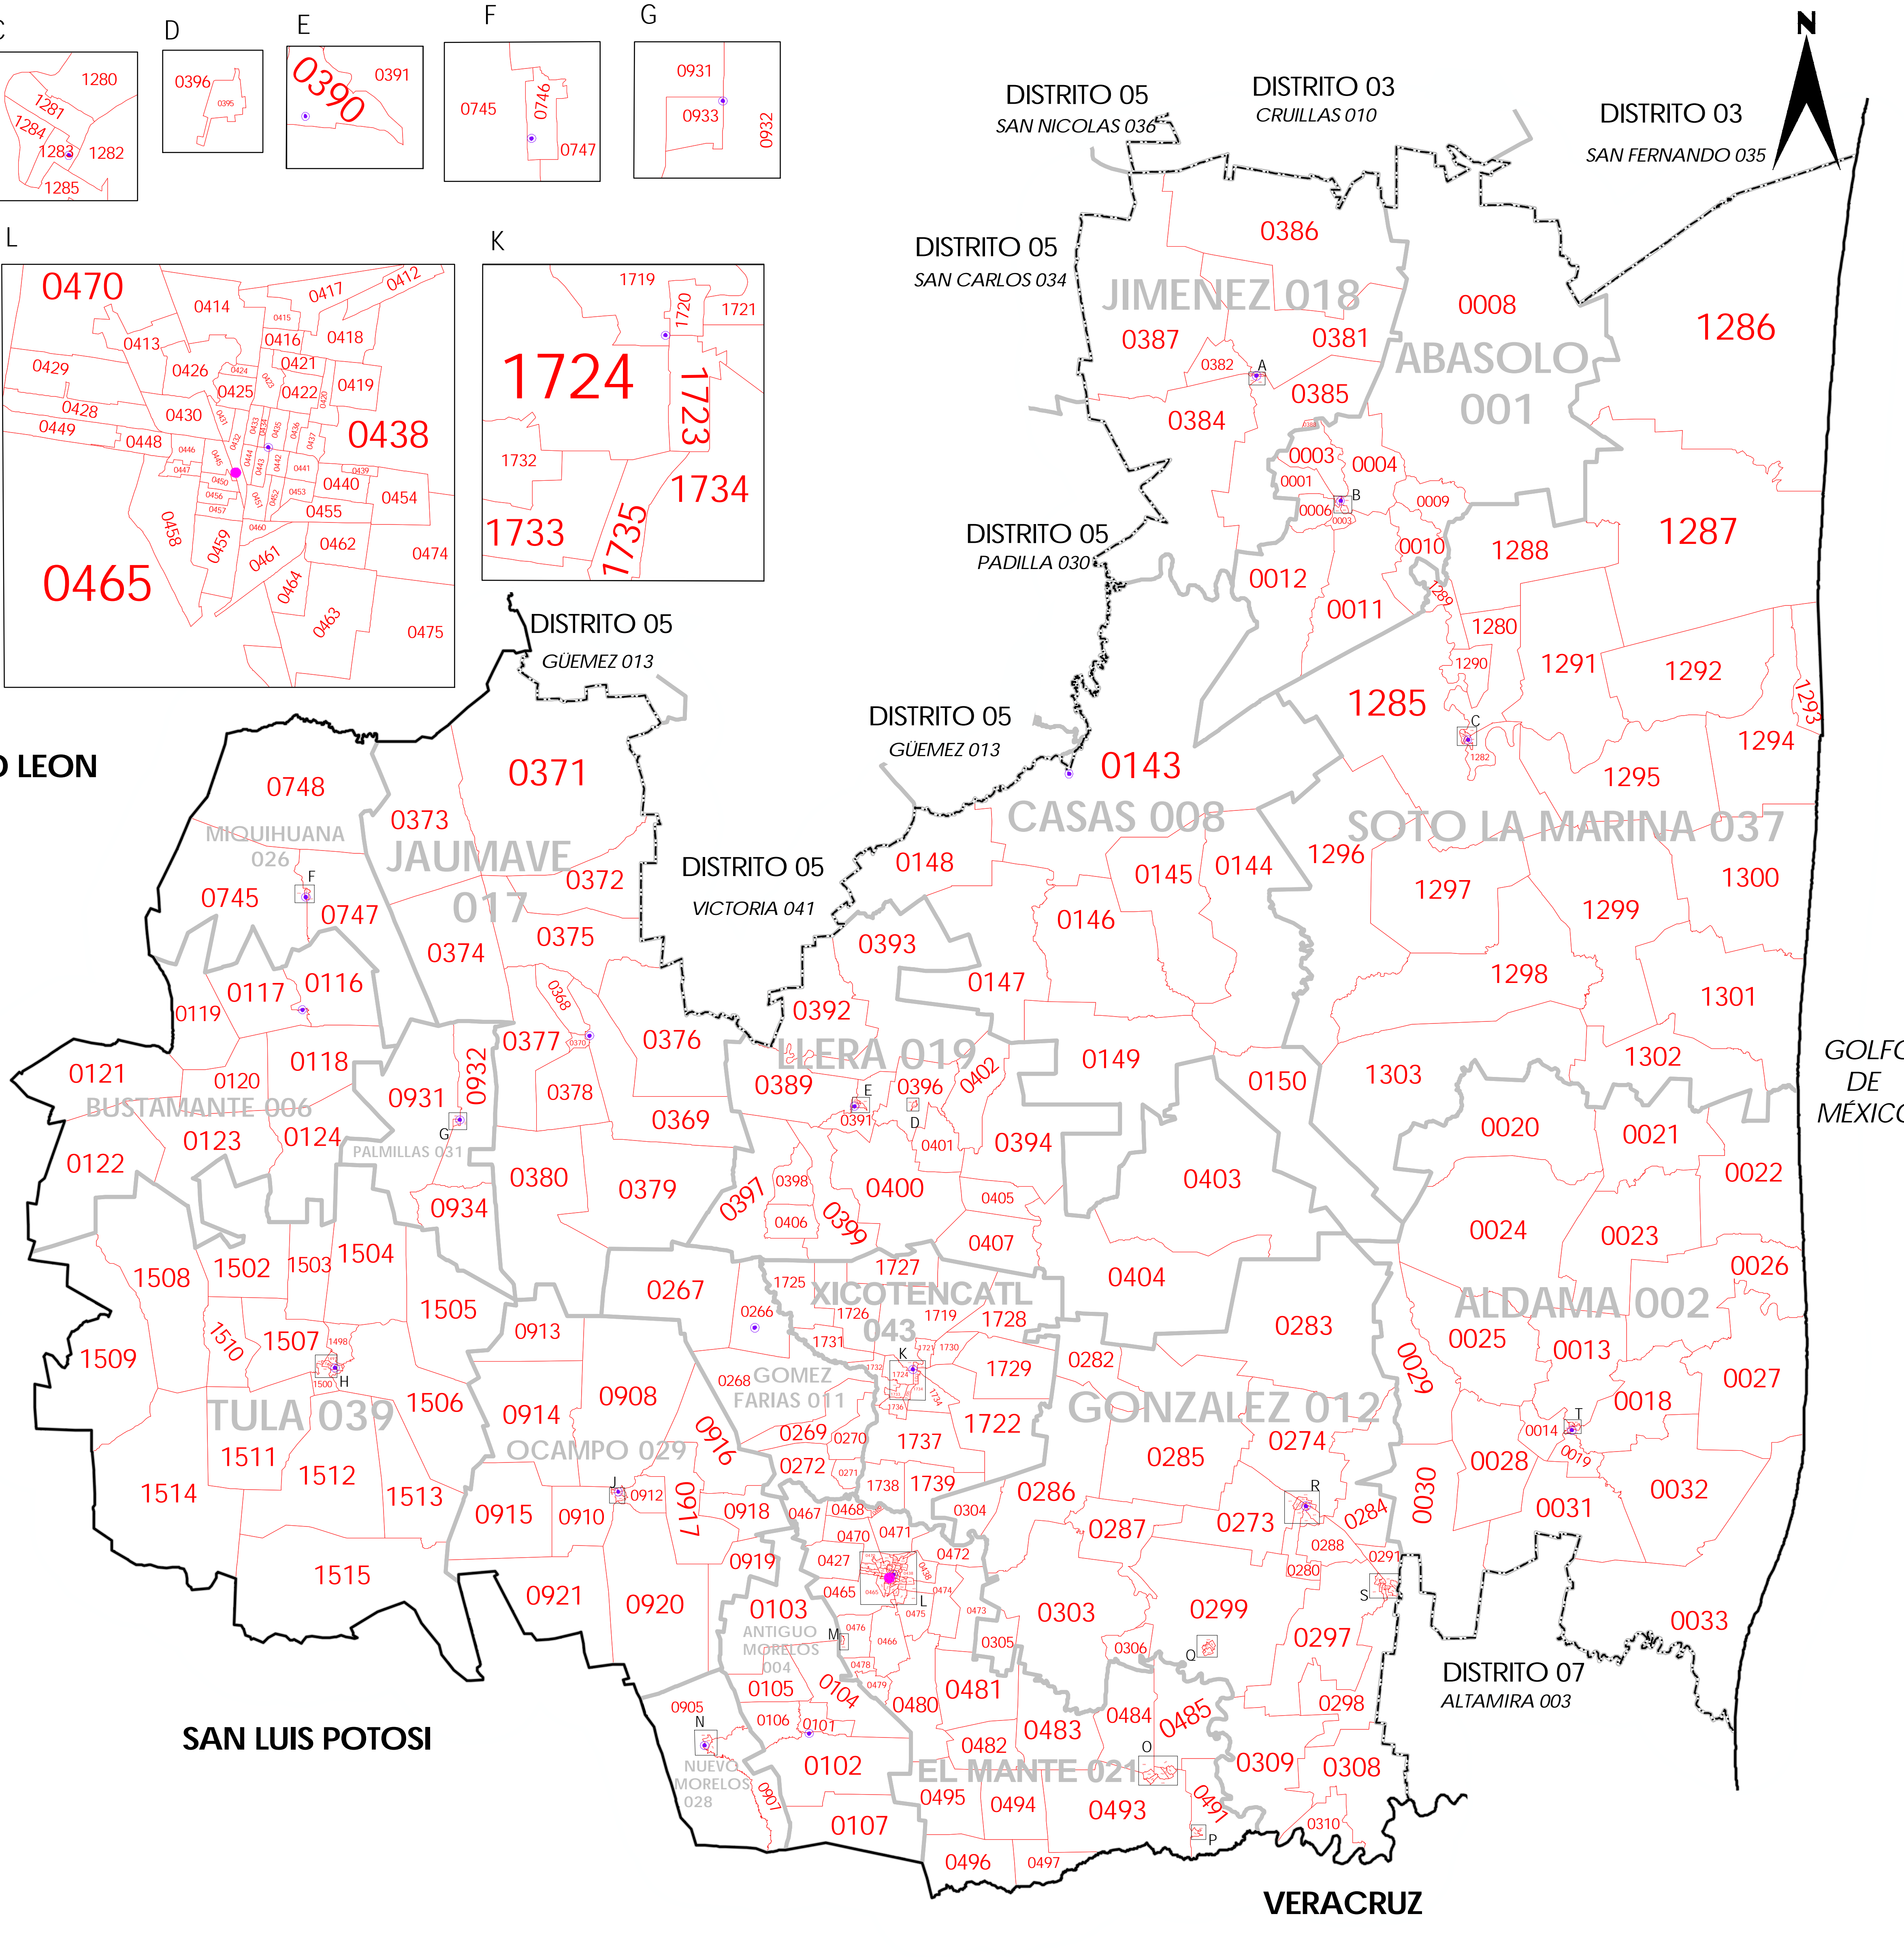

CLAVES GEOELECTORALES
DISTRITO ELECTORAL FEDERAL 00
MUNICIPIO 000
SECCIÓN 0000

CABECERAS
CAPITAL DEL ESTADO
VOCALIA ESTATAL
CABECERA DISTRITAL
CABECERA DE MUNICIPIO

UBICACIÓN DE LA ENTIDAD EN EL PAÍS

UBICACIÓN DEL DISTRITO EN LA ENTIDAD

ESCALA 1 : 416,000
0 4.16 8.32 12.48 16.64 20.80
Kilómetros

PLANO DISTRITAL SECCIONAL

IDENTIFICACIÓN ELECTORAL

ENTIDAD: TAMAULIPAS 28
DISTRITO ELECTORAL FEDERAL: 06
TOTAL DE SECCIONES: 315
TOTAL DE MUNICIPIOS: 18

FECHA DE ACTUALIZACIÓN DE LA BASE DIGITAL: 15 DE MARZO DE 2017
FUENTE: R.F.E.D.C.E.

GOLFO DE MÉXICO

VERACRUZ

SAN LUIS POTOSÍ

NUEVO LEÓN

DISTRITO 05 SAN NICOLAS 036
DISTRITO 03 CRULLAS 010
DISTRITO 03 SAN FERNANDO 035

DISTRITO 05 SAN CARLOS 034

DISTRITO 05 PADILLA 030

DISTRITO 05 GÜEMEZ 013

DISTRITO 05 GÜEMEZ 013

DISTRITO 05 VICTORIA 041

DISTRITO 05 LERA 019

DISTRITO 05 GOMEZ FARIAS 011

DISTRITO 05 GONZALEZ 012