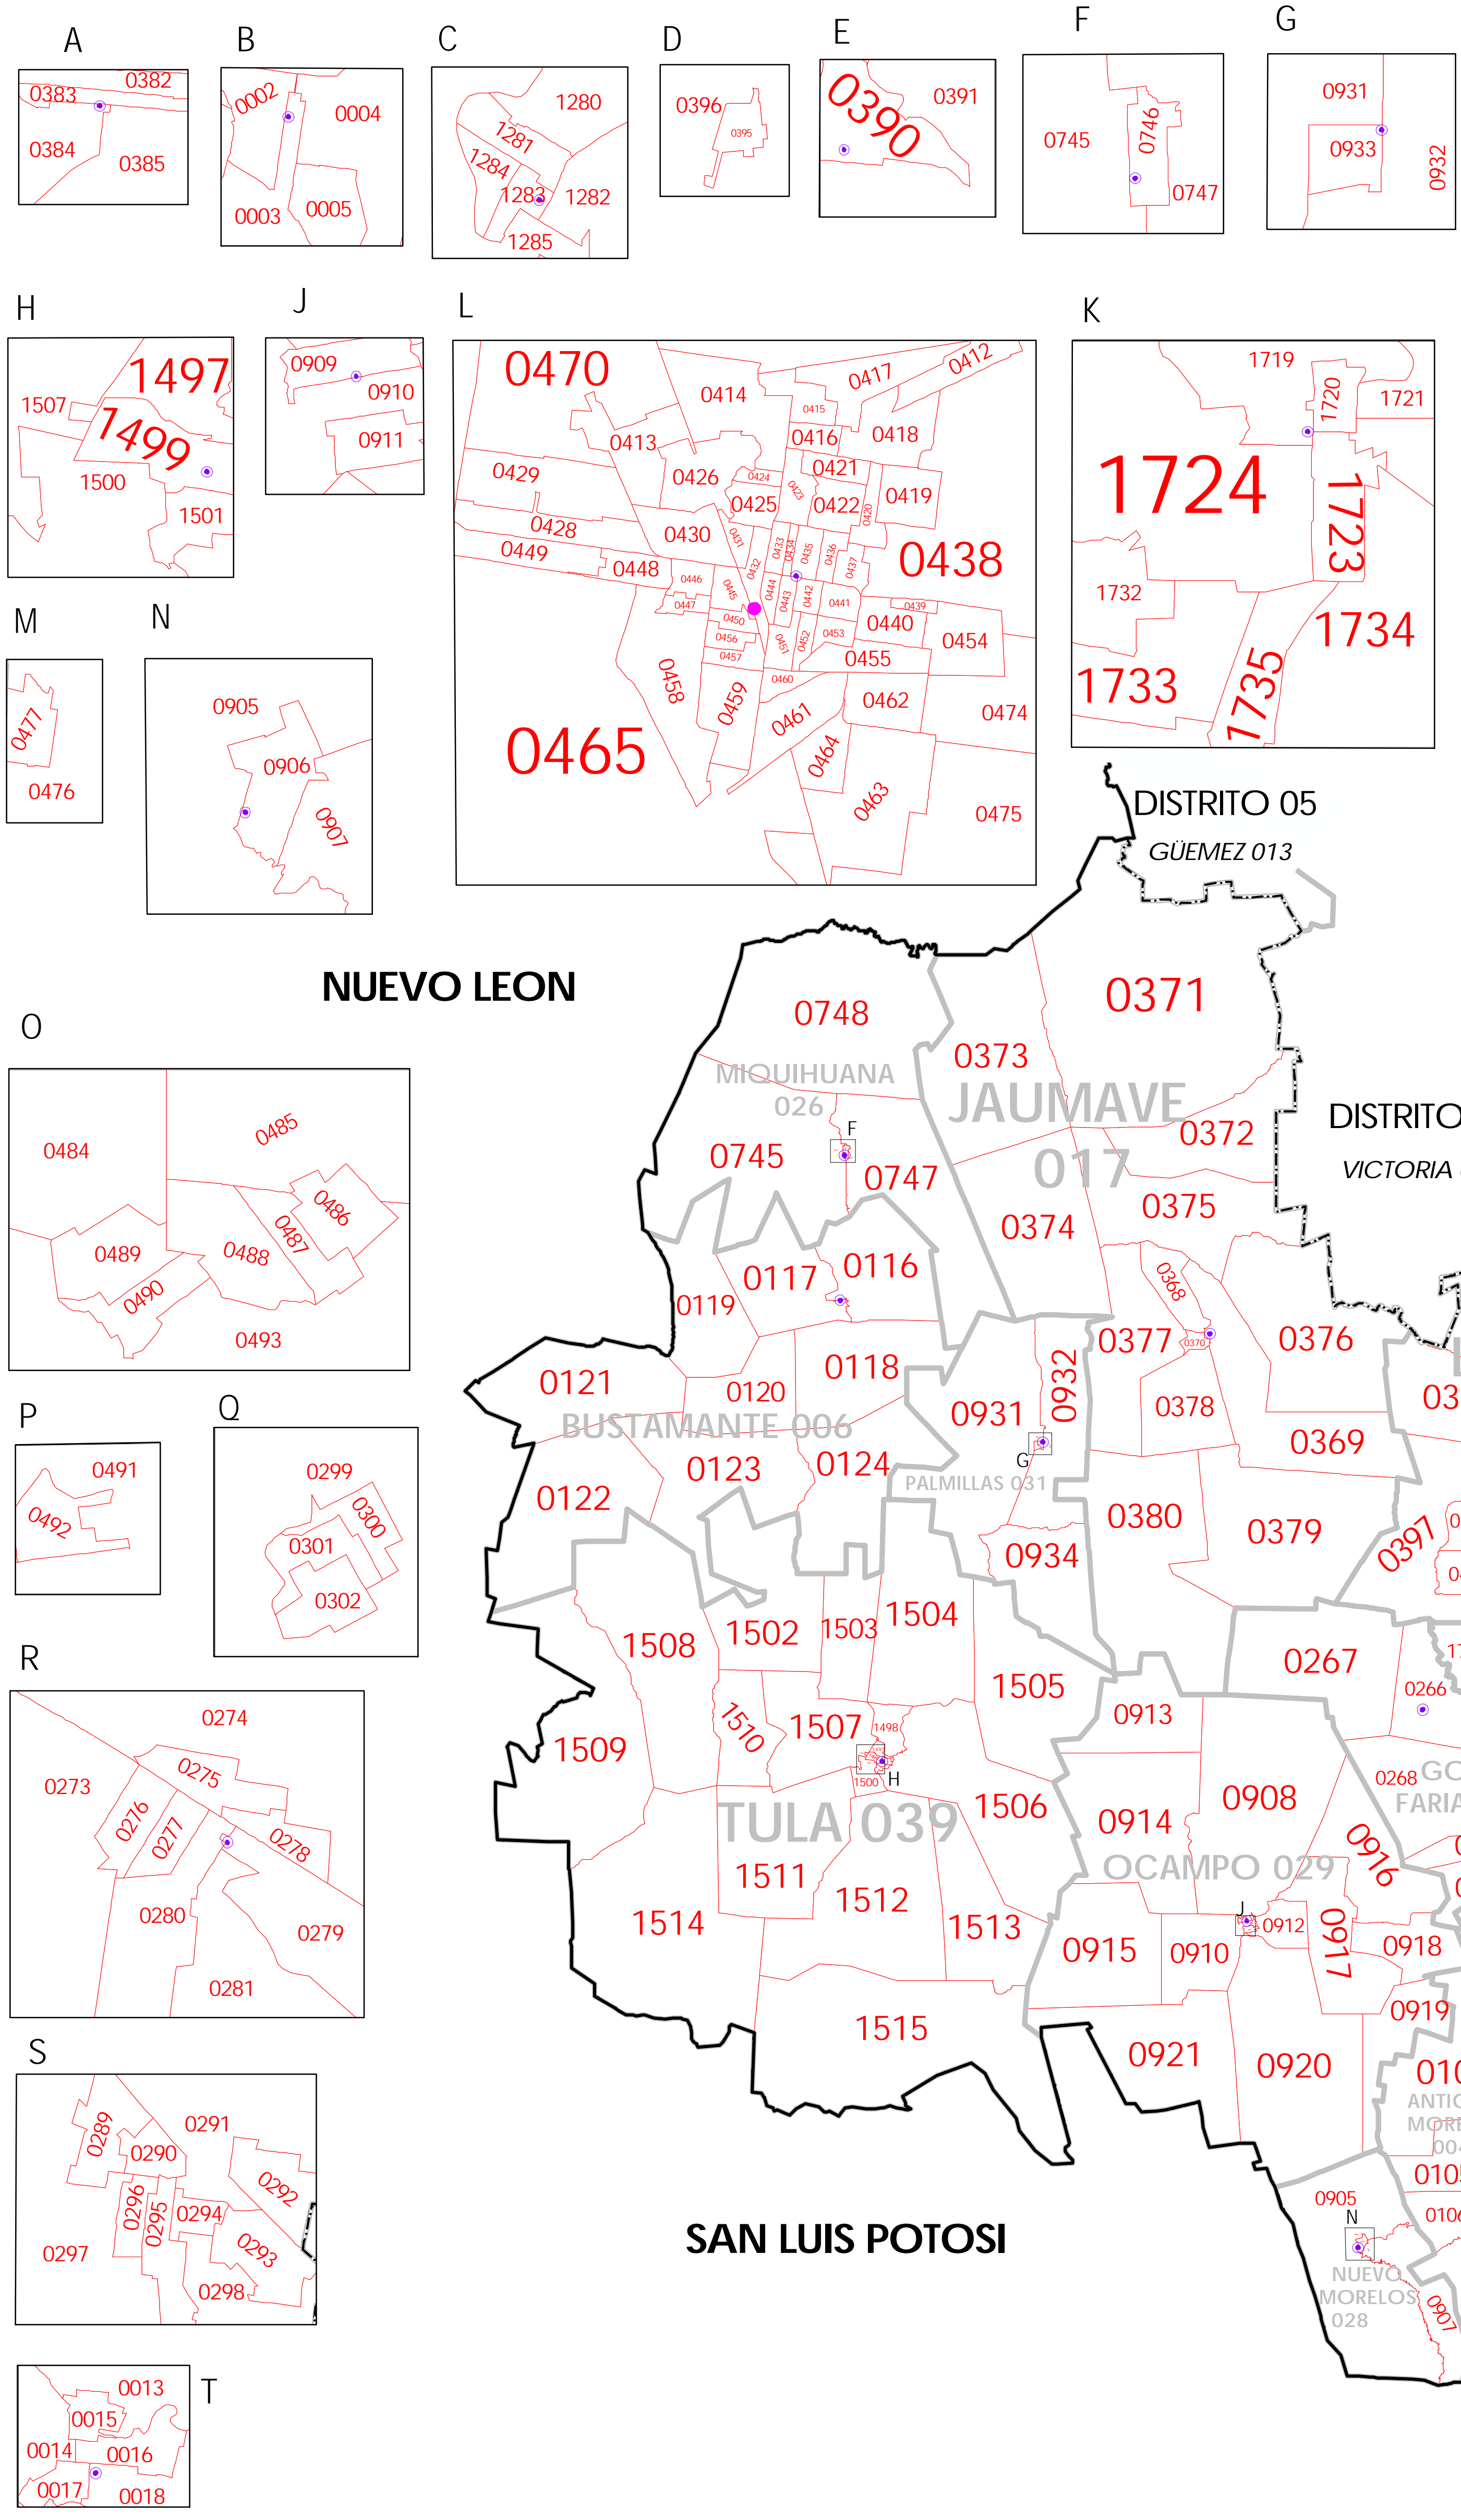

INSTITUTO NACIONAL ELECTORAL

REGISTRO FEDERAL DE ELECTORES
COORDINACIÓN DE OPERACIÓN EN CAMPO
DIRECCIÓN DE CARTOGRAFÍA ELECTORAL

SIMBOLOGÍA

LÍMITES
INTERNACIONAL .....
ESTATAL .....
DISTRITAL FEDERAL .....
DELEGACIONAL Y/O MUNICIPAL .....
SECCIONAL .....

CLAVES GEOELECTORALES
DISTRITO ELECTORAL FEDERAL 00
MUNICIPIO 000
SECCIÓN 0000

CABECERAS
CAPITAL DEL ESTADO .....
VOCALIA ESTATAL .....
CABECERA DISTRITAL .....
CABECERA DE MUNICIPIO .....

UBICACIÓN DE LA ENTIDAD EN EL PAÍS

UBICACIÓN DEL DISTRITO EN LA ENTIDAD

ESCALA 1 : 416,000
0 4.16 8.32 12.48 16.64 20.80
Kilómetros

PLANO DISTRITAL SECCIONAL

IDENTIFICACIÓN ELECTORAL

ENTIDAD: TAMAULIPAS 28
DISTRITO ELECTORAL FEDERAL: 06
TOTAL DE SECCIONES: 315
TOTAL DE MUNICIPIOS: 18

FECHA DE ACTUALIZACIÓN DE LA BASE DIGITAL: 15 DE MARZO DE 2017
FUENTE: R.F.E.D.C.E.

GOLFO DE MÉXICO

VERACRUZ

SAN LUIS POTOSÍ

NUEVO LEÓN

DISTRITO 05 SAN NICOLAS 036
DISTRITO 03 CRULLAS 010
DISTRITO 03 SAN FERNANDO 035

DISTRITO 05 SAN CARLOS 034

DISTRITO 05 PADILLA 030

DISTRITO 05 GÜEMEZ 013

DISTRITO 05 GÜEMEZ 013

DISTRITO 05 VICTORIA 041

DISTRITO 05 LERA 019

DISTRITO 05 GOMEZ FARIAS 011

DISTRITO 05 GONZALEZ 012

DISTRITO 07 ALTAMIRA 003

DISTRITO 05 EL MANTE 021

DISTRITO 05 ANTIGUO MORELOS 004

DISTRITO 05 NUEVO MORELOS 028

DISTRITO 05 JIMENEZ 018

DISTRITO 05 ABASOLO 001

DISTRITO 05 CASAS 008

DISTRITO 05 SOTO LA MARINA 037

DISTRITO 05 ALDAMA 002

DISTRITO 05 MICQUIHUANA 026

DISTRITO 05 JAUMAVE 017

DISTRITO 05 BUSTAMANTE 006

DISTRITO 05 TULA 039

DISTRITO 05 OCAMPO 029

DISTRITO 05 XICOTENCATL 043