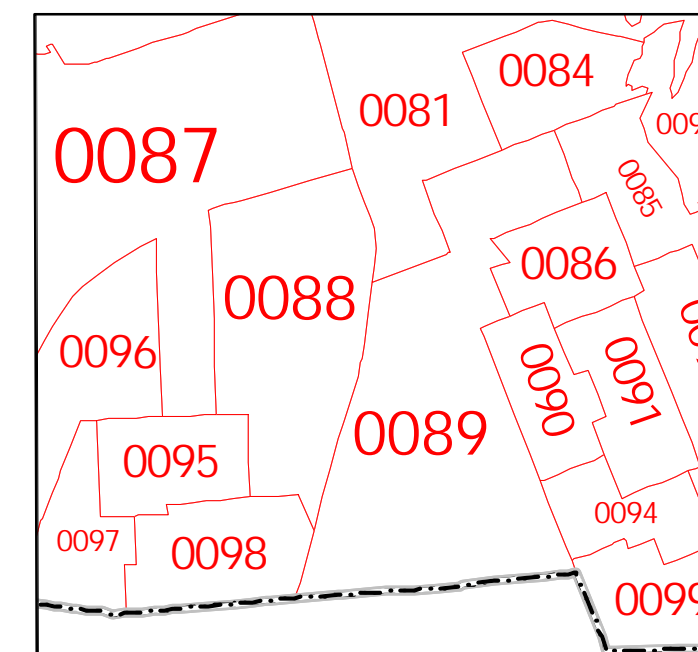

SIMBOLOGÍA

LÍMITES

INTERNACIONAL	---
ESTATAL	---
DISTRITAL FEDERAL	---
DELEGACIONAL Y/O MUNICIPAL	---
SECCIONAL	---

CLAVES GEOELECTORALES

DISTRITO ELECTORAL FEDERAL	00
MUNICIPIO	000
SECCIÓN	0000

CABECERAS

CAPITAL DEL ESTADO	
VOCALIA ESTATAL	
CABECERA DISTRITAL	
CABECERA DE MUNICIPIO	

UBICACIÓN DE LA ENTIDAD EN EL PAÍS

UBICACIÓN DEL DISTRITO EN LA ENTIDAD

ESCALA 1 : 115,000

PLANO DISTRITAL SECCIONAL

IDENTIFICACIÓN ELECTORAL

ENTIDAD:	TAMAULIPAS	28
DISTRITO ELECTORAL FEDERAL:	07	
TOTAL DE SECCIONES:	149	
TOTAL DE MUNICIPIOS:	02	

A

B

C

D

E