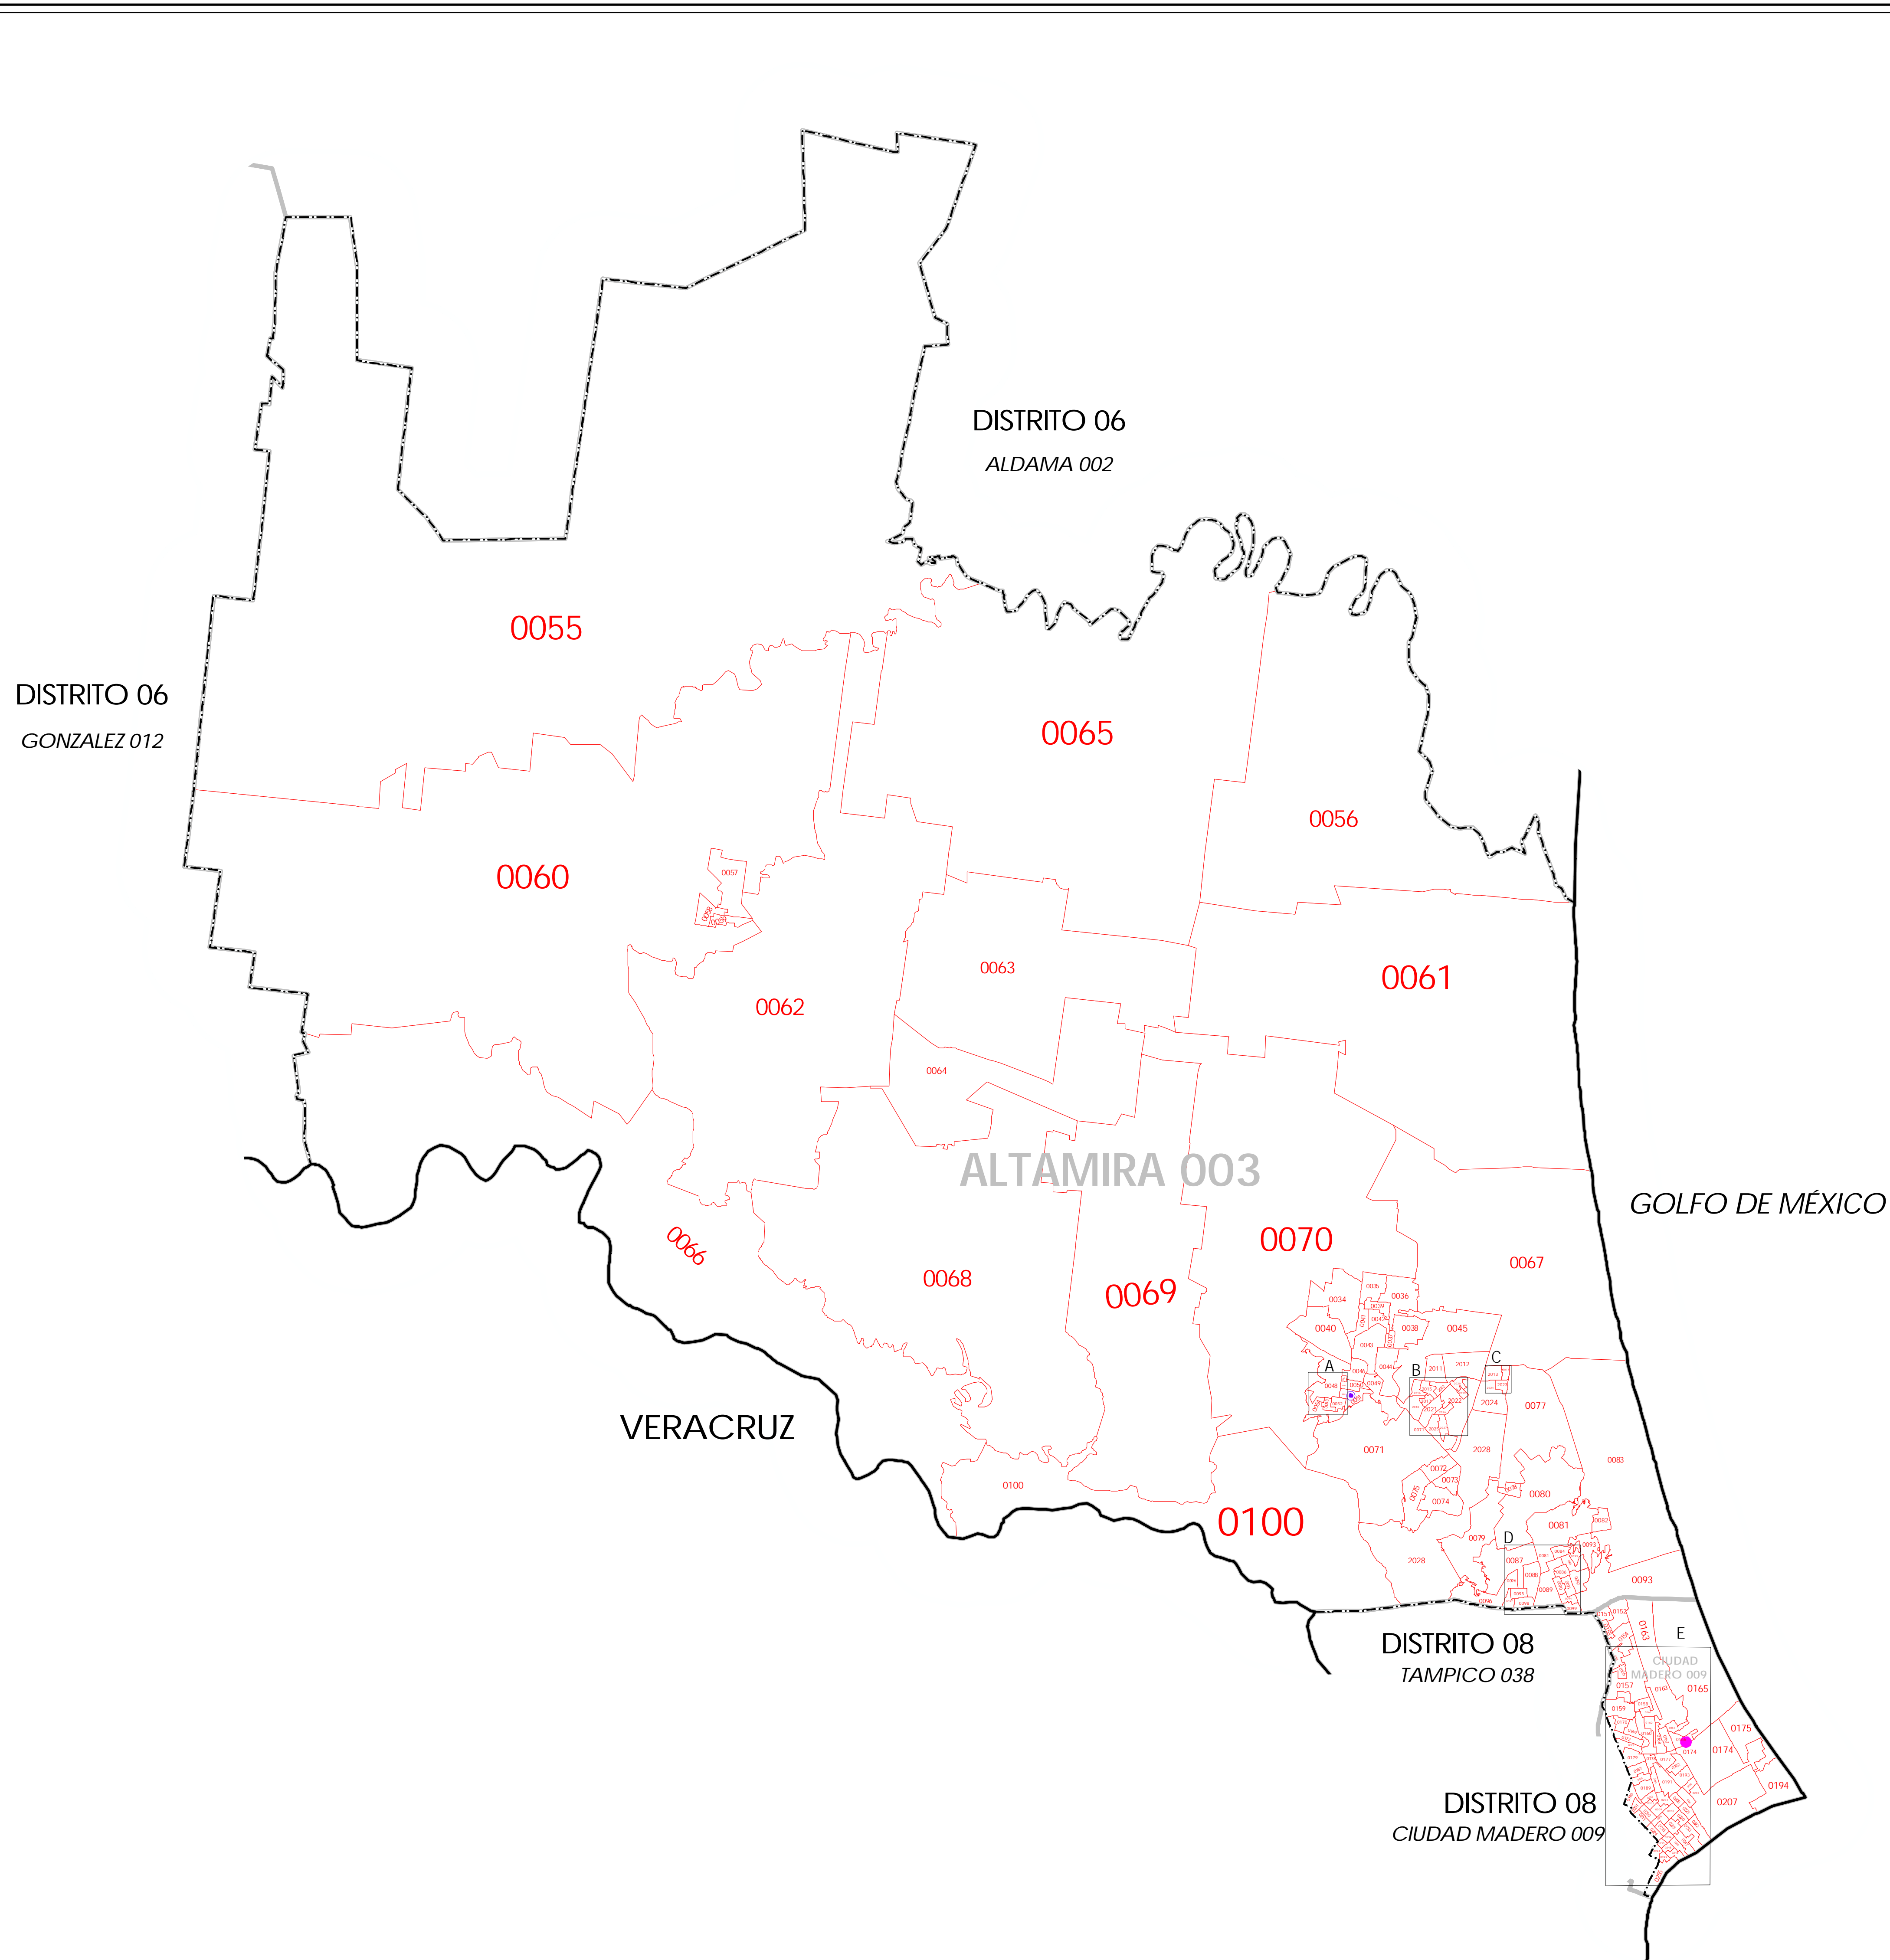

SIMBOLOGÍA

LÍMITES

INTERNACIONAL	---
ESTATAL	---
DISTRITAL FEDERAL	---
DELEGACIONAL Y/O MUNICIPAL	---
SECCIONAL	---

CLAVES GEOELECTORALES

DISTRITO ELECTORAL FEDERAL	00
MUNICIPIO	000
SECCIÓN	0000

CABECERAS

CAPITAL DEL ESTADO	
VOCALIA ESTATAL	
CABECERA DISTRITAL	
CABECERA DE MUNICIPIO	

UBICACIÓN DE LA ENTIDAD EN EL PAÍS

UBICACIÓN DEL DISTRITO EN LA ENTIDAD

ESCALA 1 : 115,000

PLANO DISTRITAL SECCIONAL

IDENTIFICACIÓN ELECTORAL

ENTIDAD:	TAMAULIPAS	28
DISTRITO ELECTORAL FEDERAL:	07	
TOTAL DE SECCIONES:	149	
TOTAL DE MUNICIPIOS:	02	

A

B

C

D

E