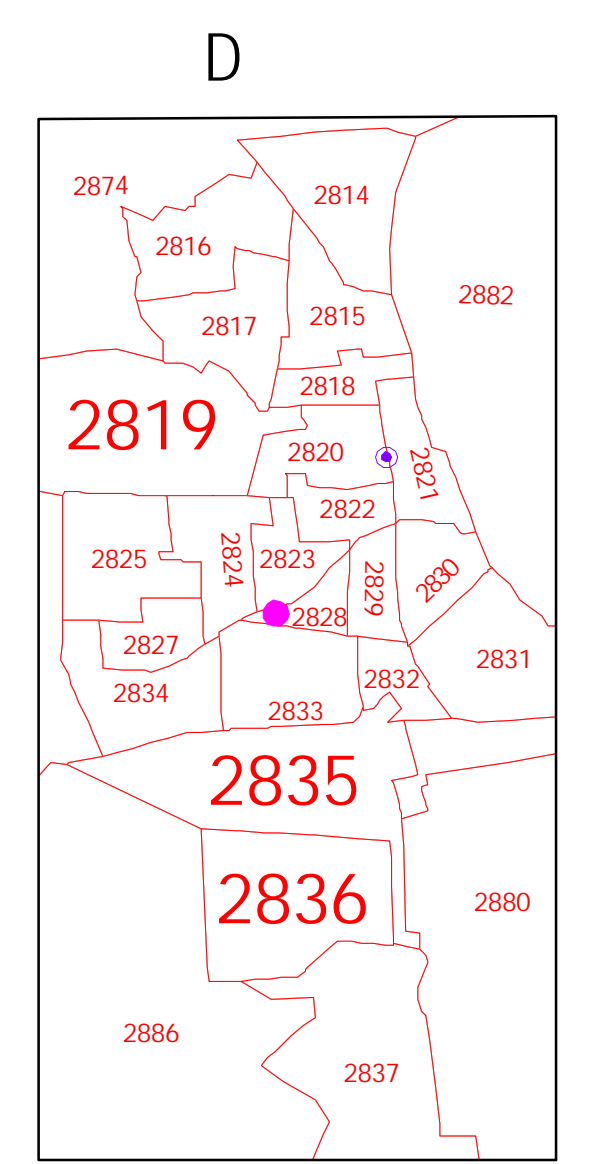

CLAVES GEOELECTORALES
 DISTRITO ELECTORAL FEDERAL 00
 MUNICIPIO 000
 SECCIÓN 0000

CABECERAS
 CAPITAL DEL ESTADO
 VOCALIA ESTATAL
 CABECERA DISTRITAL
 CABECERA DE MUNICIPIO

UBICACIÓN DE LA ENTIDAD EN EL PAIS

UBICACIÓN DEL DISTRITO EN LA ENTIDAD

ESCALA 1 : 265,000
 2.65 0 2.65 5.30 7.95 10.60 13.25
 Kilometros

PLANO DISTRITAL SECCIONAL

IDENTIFICACIÓN ELECTORAL

ENTIDAD: VERACRUZ 30
 DISTRITO ELECTORAL FEDERAL: 01
 TOTAL DE SECCIONES: 302
 TOTAL DE MUNICIPIOS: 13

FECHA DE ACTUALIZACIÓN DE LA BASE DIGITAL: 15 DE MARZO DE 2017
 FUENTE: R.F.E.D.C.E.

TAMAULIPAS

SAN LUIS POTOSI

HIDALGO

DISTRITO 02
TANTOYUCA 156

DISTRITO 02
CHONTLA 065

DISTRITO 03
TEPETZINTLA 166

DISTRITO 03
ALAMO TEMAPACHE 008

PUEBLO VIEJO 133

LAGUNA DE TAMAHAUA

TANTIMA 155

CHINAMPA DE GOROSTIZA 062

NARANJOS AMATLAN 015

TANCOCO 154

CERRO AZUL 036

TAMIAHUA 152