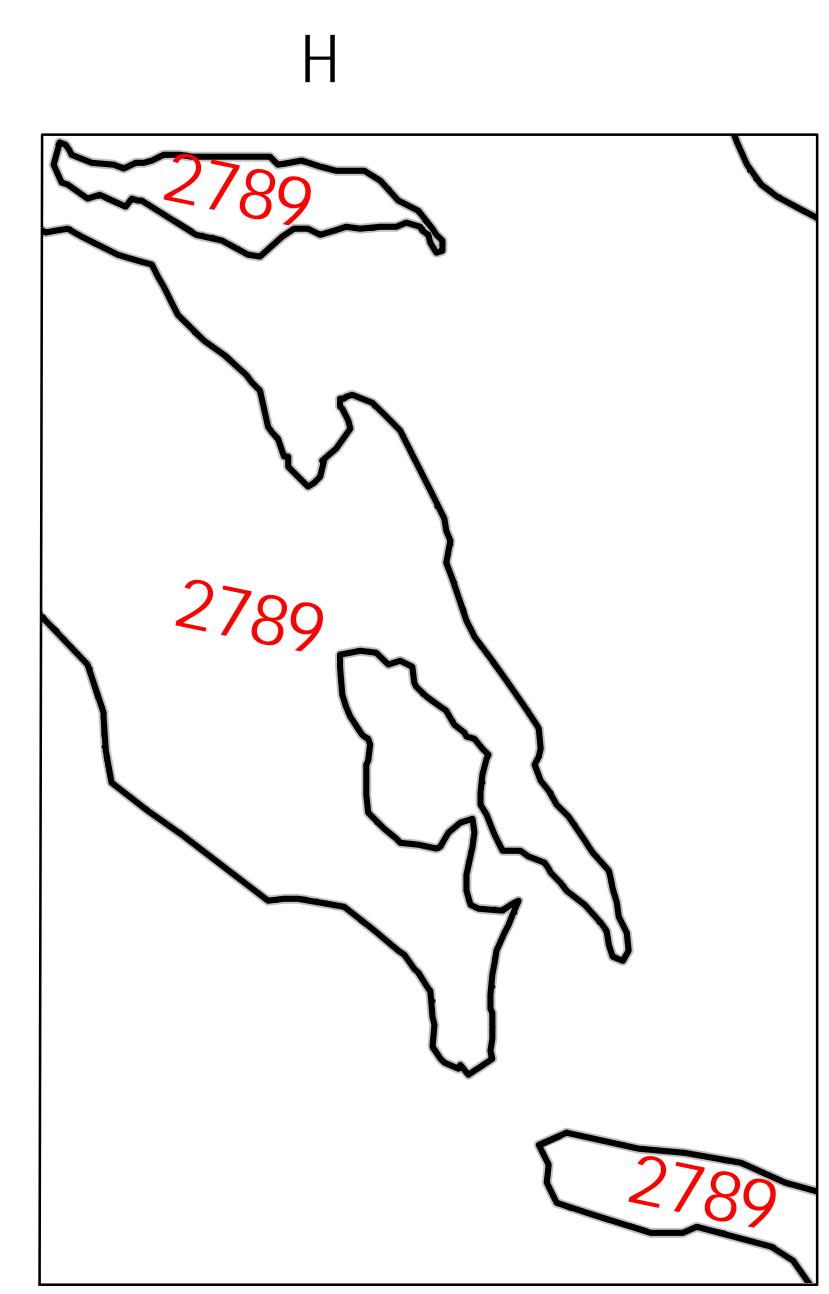

CLAVES GEOELECTORALES
 DISTRITO ELECTORAL FEDERAL 00
 MUNICIPIO 000
 SECCIÓN 0000

CABECERAS
 CAPITAL DEL ESTADO
 VOCALIA ESTATAL
 CABECERA DISTRITAL
 CABECERA DE MUNICIPIO

UBICACIÓN DE LA ENTIDAD EN EL PAIS

UBICACIÓN DEL DISTRITO EN LA ENTIDAD

ESCALA 1 : 265,000
 2.65 0 2.65 5.30 7.95 10.60 13.25
 Kilometros

PLANO DISTRITAL SECCIONAL

IDENTIFICACIÓN ELECTORAL

ENTIDAD: VERACRUZ 30
 DISTRITO ELECTORAL FEDERAL: 01
 TOTAL DE SECCIONES: 302
 TOTAL DE MUNICIPIOS: 13

FECHA DE ACTUALIZACIÓN DE LA BASE DIGITAL: 15 DE MARZO DE 2017
 FUENTE: R.F.E.D.C.E.

TAMAULIPAS

SAN LUIS POTOSI

HIDALGO

DISTRITO 02
TANTOYUCA 156

DISTRITO 02
CHONTLA 065

DISTRITO 03
TEPETZINTLA 166

DISTRITO 03
ALAMO TEMAPACHE 008

PUEBLO VIEJO 133

LAGUNA DE TAMAHAUA

TANTIMA 155

CHINAMPA DE GOROSTIZA 062

NARANJOS AMATLAN 015

TANCOCO 154

CERRO AZUL 036

TAMIAHUA 152