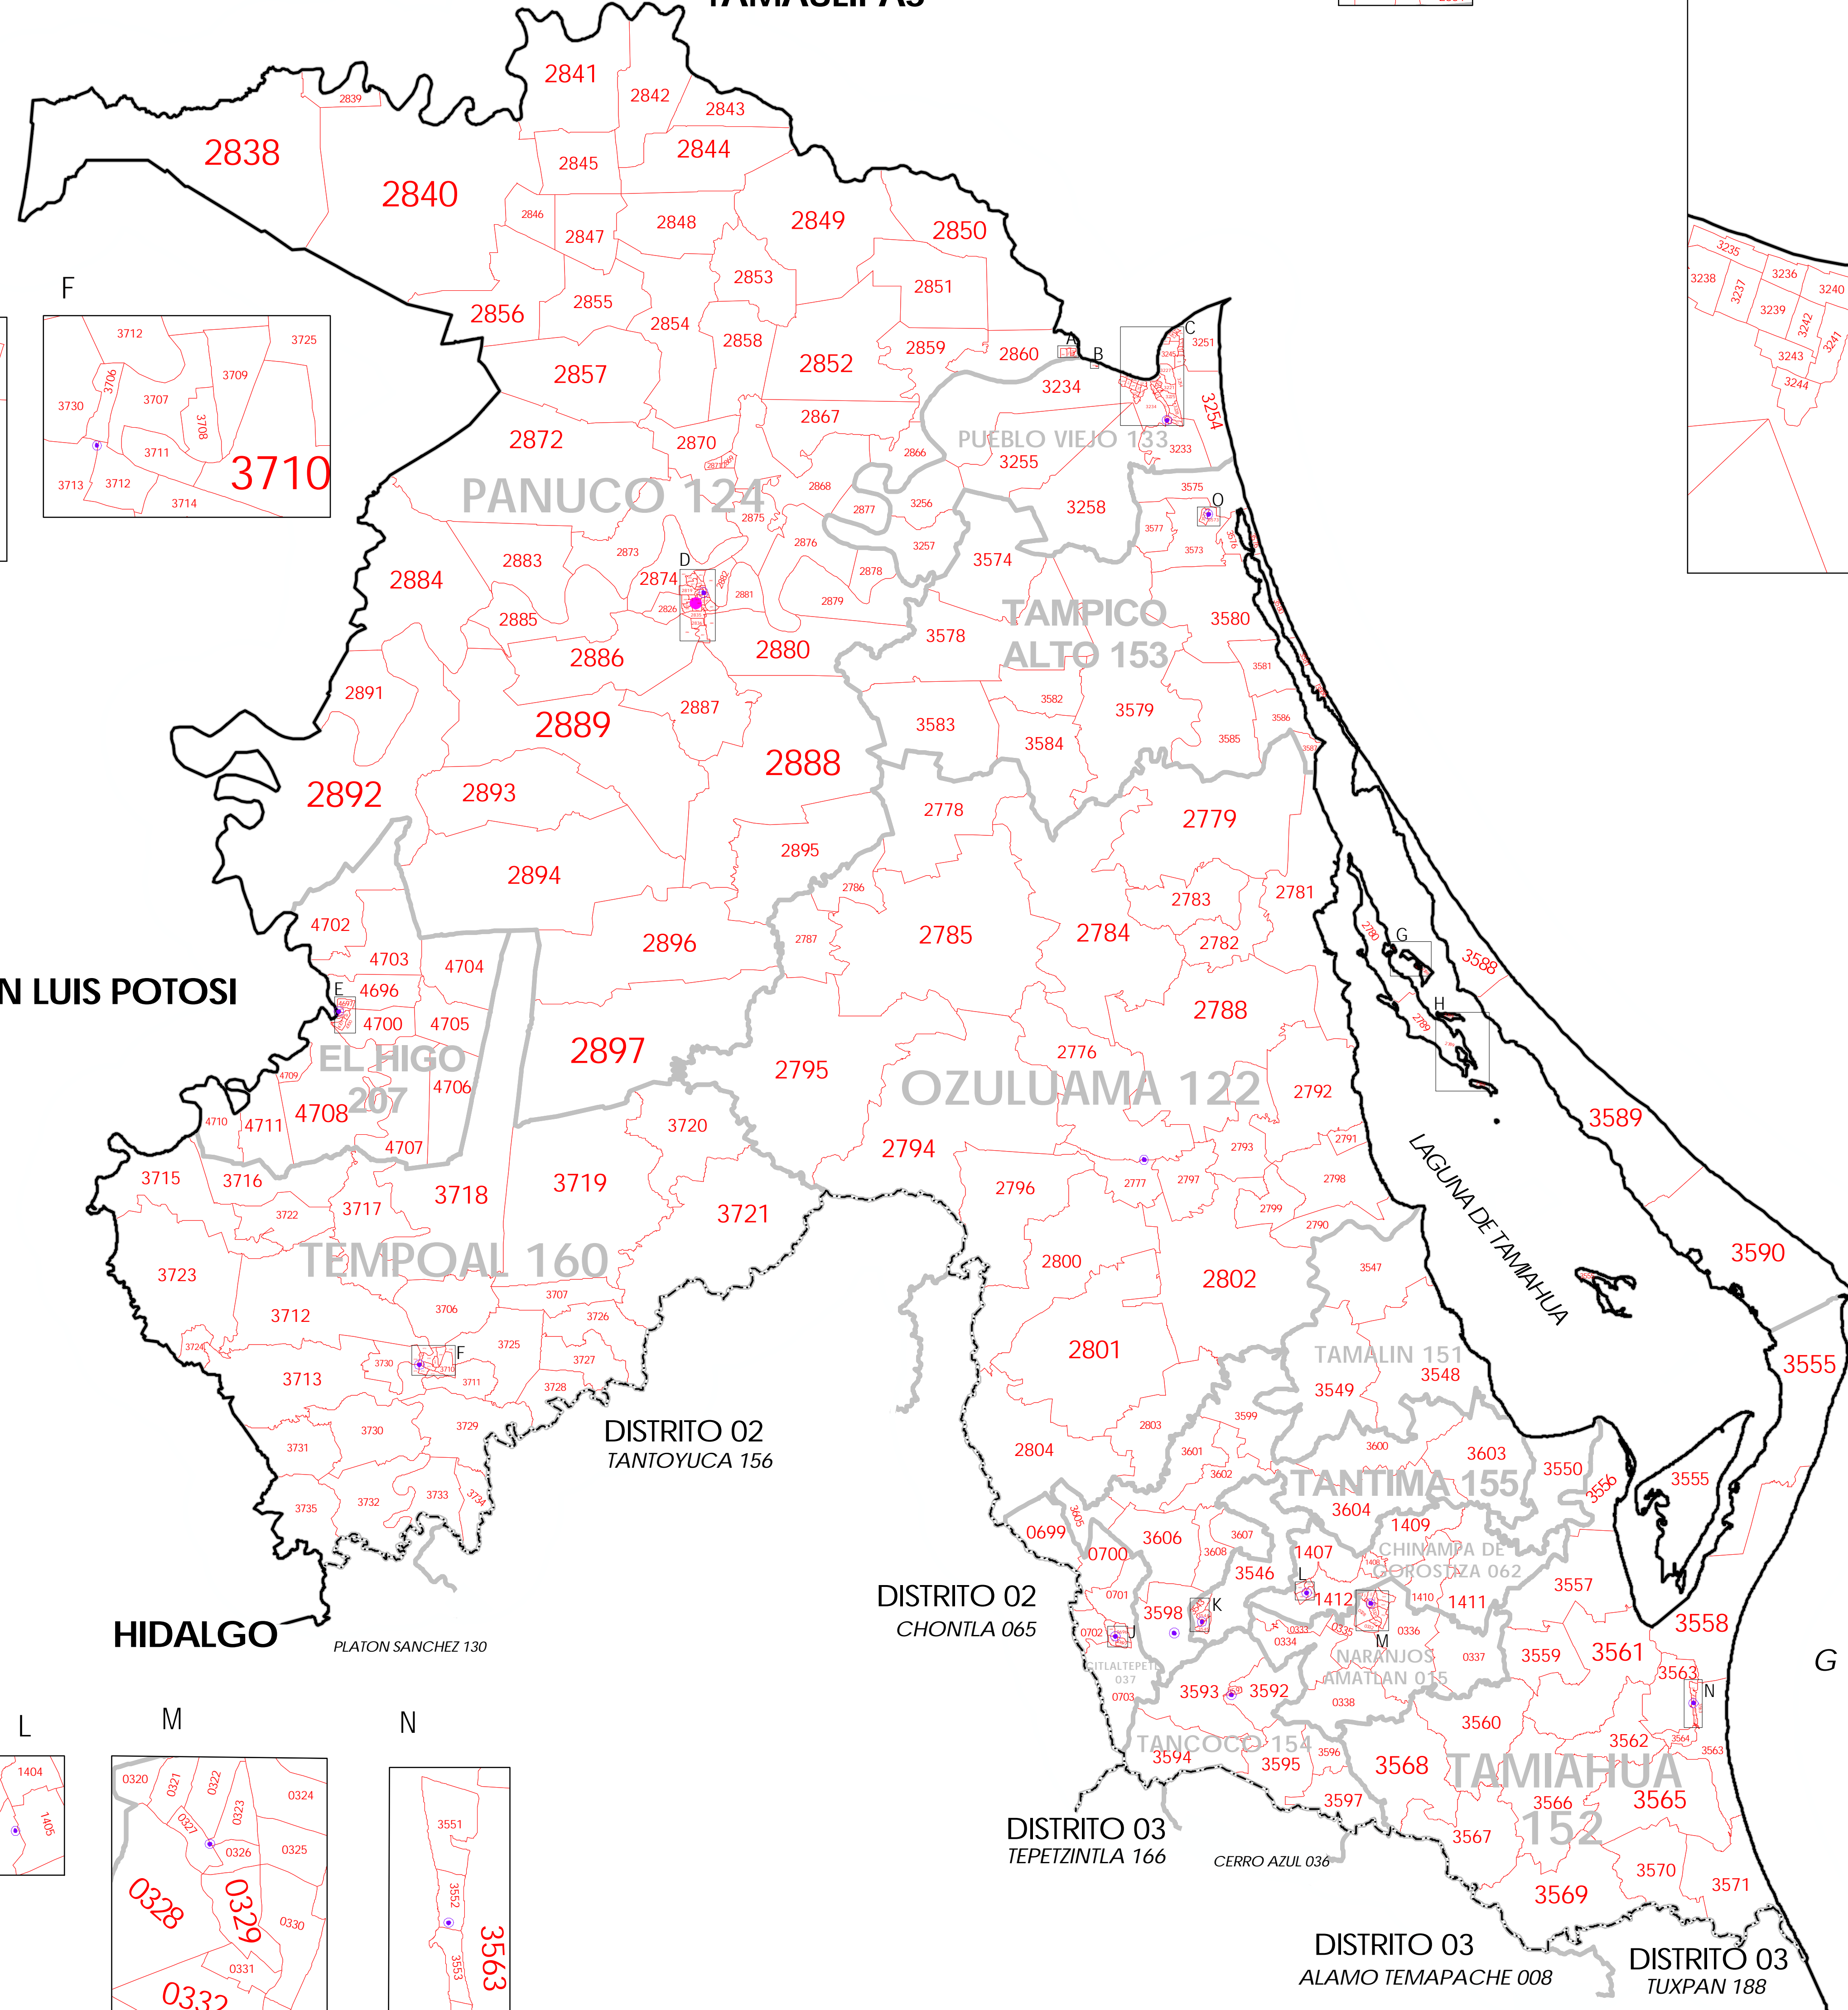

INSTITUTO NACIONAL ELECTORAL
REGISTRO FEDERAL DE ELECTORES
COORDINACIÓN DE OPERACIÓN EN CAMPO
DIRECCIÓN DE CARTOGRAFÍA ELECTORAL

SIMBOLOGÍA

LÍMITES
INTERNACIONAL .....
ESTATAL .....
DISTRITAL FEDERAL .....
DELEGACIONAL Y/O MUNICIPAL .....
SECCIONAL .....

CLAVES GEOELECTORALES
DISTRITO ELECTORAL FEDERAL 00
MUNICIPIO 000
SECCIÓN 0000

CABECERAS
CAPITAL DEL ESTADO .....
VOCALIA ESTATAL .....
CABECERA DISTRITAL .....
CABECERA DE MUNICIPIO .....

UBICACIÓN DE LA ENTIDAD EN EL PAIS

UBICACIÓN DEL DISTRITO EN LA ENTIDAD

ESCALA 1 : 265,000
2.65 0 2.65 5.30 7.95 10.60 13.25
Kilometros

PLANO DISTRITAL SECCIONAL

IDENTIFICACIÓN ELECTORAL

ENTIDAD: VERACRUZ 30
DISTRITO ELECTORAL FEDERAL: 01
TOTAL DE SECCIONES: 302
TOTAL DE MUNICIPIOS: 13

FECHA DE ACTUALIZACIÓN DE LA BASE DIGITAL: 15 DE MARZO DE 2017
FUENTE: R.F.E.D.C.E.

TAMAULIPAS

SAN LUIS POTOSI

HIDALGO

DISTRITO 02
TANTOYUCA 156

DISTRITO 02
CHONTLA 065

DISTRITO 03
TEPETZINTLA 166

DISTRITO 03
ALAMO TEMAPACHE 008

DISTRITO 03
TUXPAN 188

GOLFO DE MEXICO

PLATON SANCHEZ 130

TEMPOAL 160

EL FIGO 207

OZULUAMA 122

TAMPUCO ALTO 153

PANUCO 124

PUEBLO VIEJO 133

LAGUNA DE TAMAHAUA

TANTIMA 155

CHINAMPA DE GOROSTIZA 062

NARANJOS AMATLAN 015

TANCOCO 154

CERRO AZUL 036

TAMIAHUA 152

TAMALIN 151

EL FIGO 207