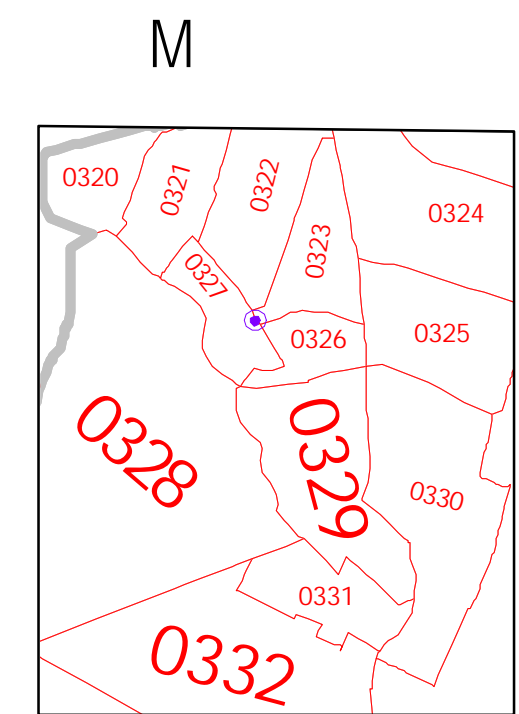

CLAVES GEOELECTORALES
 DISTRITO ELECTORAL FEDERAL 00
 MUNICIPIO 000
 SECCIÓN 0000

CABECERAS
 CAPITAL DEL ESTADO
 VOCALIA ESTATAL
 CABECERA DISTRITAL
 CABECERA DE MUNICIPIO

UBICACIÓN DE LA ENTIDAD EN EL PAIS

UBICACIÓN DEL DISTRITO EN LA ENTIDAD

ESCALA 1 : 265,000
 2.65 0 2.65 5.30 7.95 10.60 13.25
 Kilometros

PLANO DISTRITAL SECCIONAL

IDENTIFICACIÓN ELECTORAL

ENTIDAD: VERACRUZ 30
 DISTRITO ELECTORAL FEDERAL: 01
 TOTAL DE SECCIONES: 302
 TOTAL DE MUNICIPIOS: 13

FECHA DE ACTUALIZACIÓN DE LA BASE DIGITAL: 15 DE MARZO DE 2017
 FUENTE: R.F.E.D.C.E.

TAMAULIPAS

SAN LUIS POTOSI

HIDALGO

DISTRITO 02
TANTOYUCA 156

DISTRITO 02
CHONTLA 065

DISTRITO 03
TEPETZINTLA 166

DISTRITO 03
ALAMO TEMAPACHE 008

PUEBLO VIEJO 133

LAGUNA DE TAMAHAUA

TANTIMA 155

CHINAMPA DE GOROSTIZA 062

NARANJOS AMATLAN 015

TANCOCO 154

CERRO AZUL 036

TAMIAHUA 152