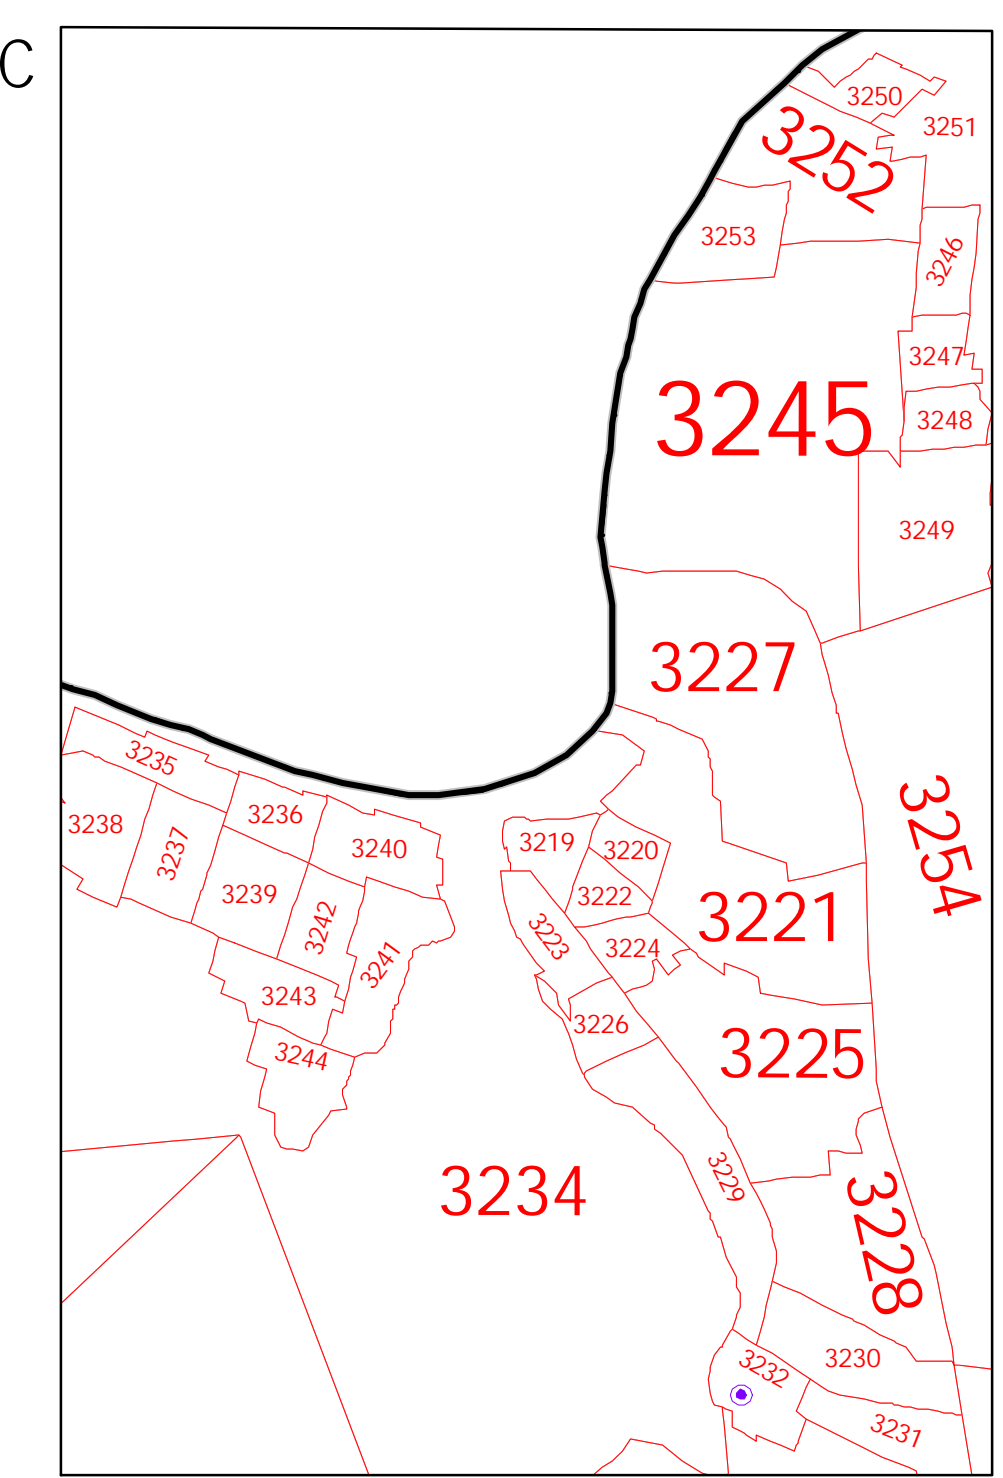

CLAVES GEOELECTORALES
 DISTRITO ELECTORAL FEDERAL 00
 MUNICIPIO 000
 SECCIÓN 0000

CABECERAS
 CAPITAL DEL ESTADO
 VOCALIA ESTATAL
 CABECERA DISTRITAL
 CABECERA DE MUNICIPIO

UBICACIÓN DE LA ENTIDAD EN EL PAIS

UBICACIÓN DEL DISTRITO EN LA ENTIDAD

ESCALA 1 : 265,000
 2.65 0 2.65 5.30 7.95 10.60 13.25
 Kilometros

PLANO DISTRITAL SECCIONAL

IDENTIFICACIÓN ELECTORAL

ENTIDAD: VERACRUZ 30
 DISTRITO ELECTORAL FEDERAL: 01
 TOTAL DE SECCIONES: 302
 TOTAL DE MUNICIPIOS: 13

FECHA DE ACTUALIZACIÓN DE LA BASE DIGITAL: 15 DE MARZO DE 2017
 FUENTE: R.F.E.D.C.E.

TAMAULIPAS

SAN LUIS POTOSI

HIDALGO

DISTRITO 02
TANTOYUCA 156

DISTRITO 02
CHONTLA 065

DISTRITO 03
TEPETZINTLA 166

DISTRITO 03
ALAMO TEMAPACHE 008

DISTRITO 03
TUXPAN 188

GOLFO DE MEXICO

PLATON SANCHEZ 130

TEMPOAL 160

EL FIGO 207

OZULUAMA 122

TAMPUCO ALTO 153

PANUCO 124