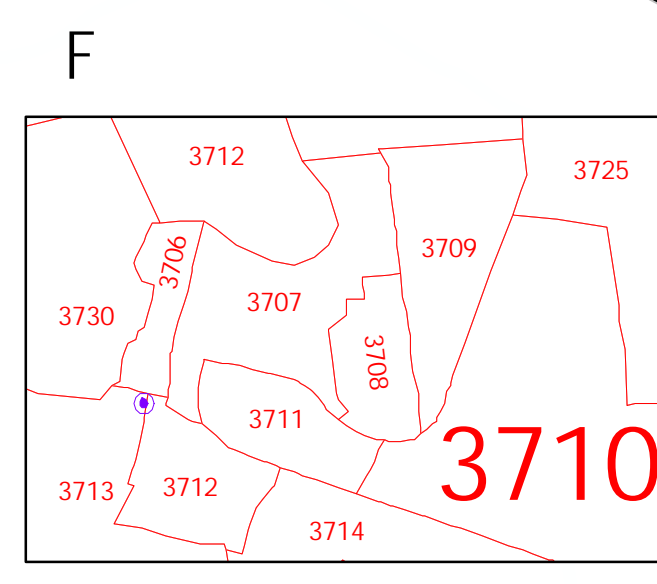

CLAVES GEOELECTORALES
 DISTRITO ELECTORAL FEDERAL 00
 MUNICIPIO 000
 SECCIÓN 0000

CABECERAS
 CAPITAL DEL ESTADO
 VOCALIA ESTATAL
 CABECERA DISTRITAL
 CABECERA DE MUNICIPIO

UBICACIÓN DE LA ENTIDAD EN EL PAIS

UBICACIÓN DEL DISTRITO EN LA ENTIDAD

ESCALA 1 : 265,000
 2.65 0 2.65 5.30 7.95 10.60 13.25
 Kilometros

PLANO DISTRITAL SECCIONAL

IDENTIFICACIÓN ELECTORAL

ENTIDAD: VERACRUZ 30
 DISTRITO ELECTORAL FEDERAL: 01
 TOTAL DE SECCIONES: 302
 TOTAL DE MUNICIPIOS: 13

FECHA DE ACTUALIZACIÓN DE LA BASE DIGITAL: 15 DE MARZO DE 2017
 FUENTE: R.F.E.D.C.E.

TAMAULIPAS

SAN LUIS POTOSI

HIDALGO

DISTRITO 02
TANTOYUCA 156

DISTRITO 02
CHONTLA 065

DISTRITO 03
TEPETZINTLA 166

DISTRITO 03
ALAMO TEMAPACHE 008