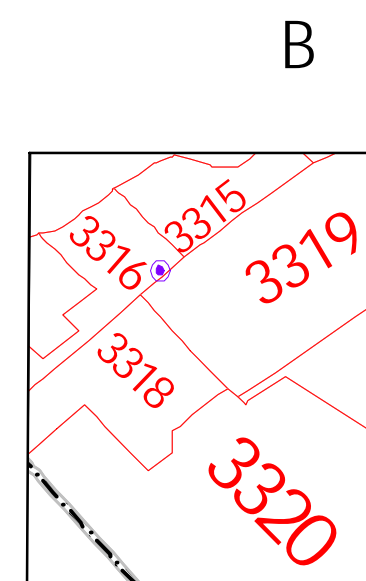

INSTITUTO NACIONAL ELECTORAL
REGISTRO FEDERAL DE ELECTORES
COORDINACIÓN DE OPERACIÓN EN CAMPO
DIRECCIÓN DE CARTOGRAFÍA ELECTORAL

SIMBOLOGÍA

LÍMITES
INTERNACIONAL .....
ESTATAL .....
DISTRITAL FEDERAL .....
DELEGACIONAL Y/O MUNICIPAL .....
SECCIONAL .....
A

CLAVES GEOELECTORALES
DISTRITO ELECTORAL FEDERAL 00
MUNICIPIO 000
SECCIÓN 0000

CABECERAS
CAPITAL DEL ESTADO .....
VOCALIA ESTATAL .....
CABECERA DISTRITAL .....
CABECERA DE MUNICIPIO .....

UBICACIÓN DE LA ENTIDAD EN EL PAIS

UBICACIÓN DEL DISTRITO EN LA ENTIDAD

ESCALA 1 : 81,000
0 810 1620 2430 3240 4050
Metros

PLANO DISTRITAL SECCIONAL

IDENTIFICACIÓN ELECTORAL

ENTIDAD: VERACRUZ 30
DISTRITO ELECTORAL FEDERAL: 15
TOTAL DE SECCIONES: 228
TOTAL DE MUNICIPIOS: 10

FECHA DE ACTUALIZACIÓN DE LA BASE DIGITAL: 15 DE MARZO DE 2017
FUENTE: R.F.E.D.C.E.

B