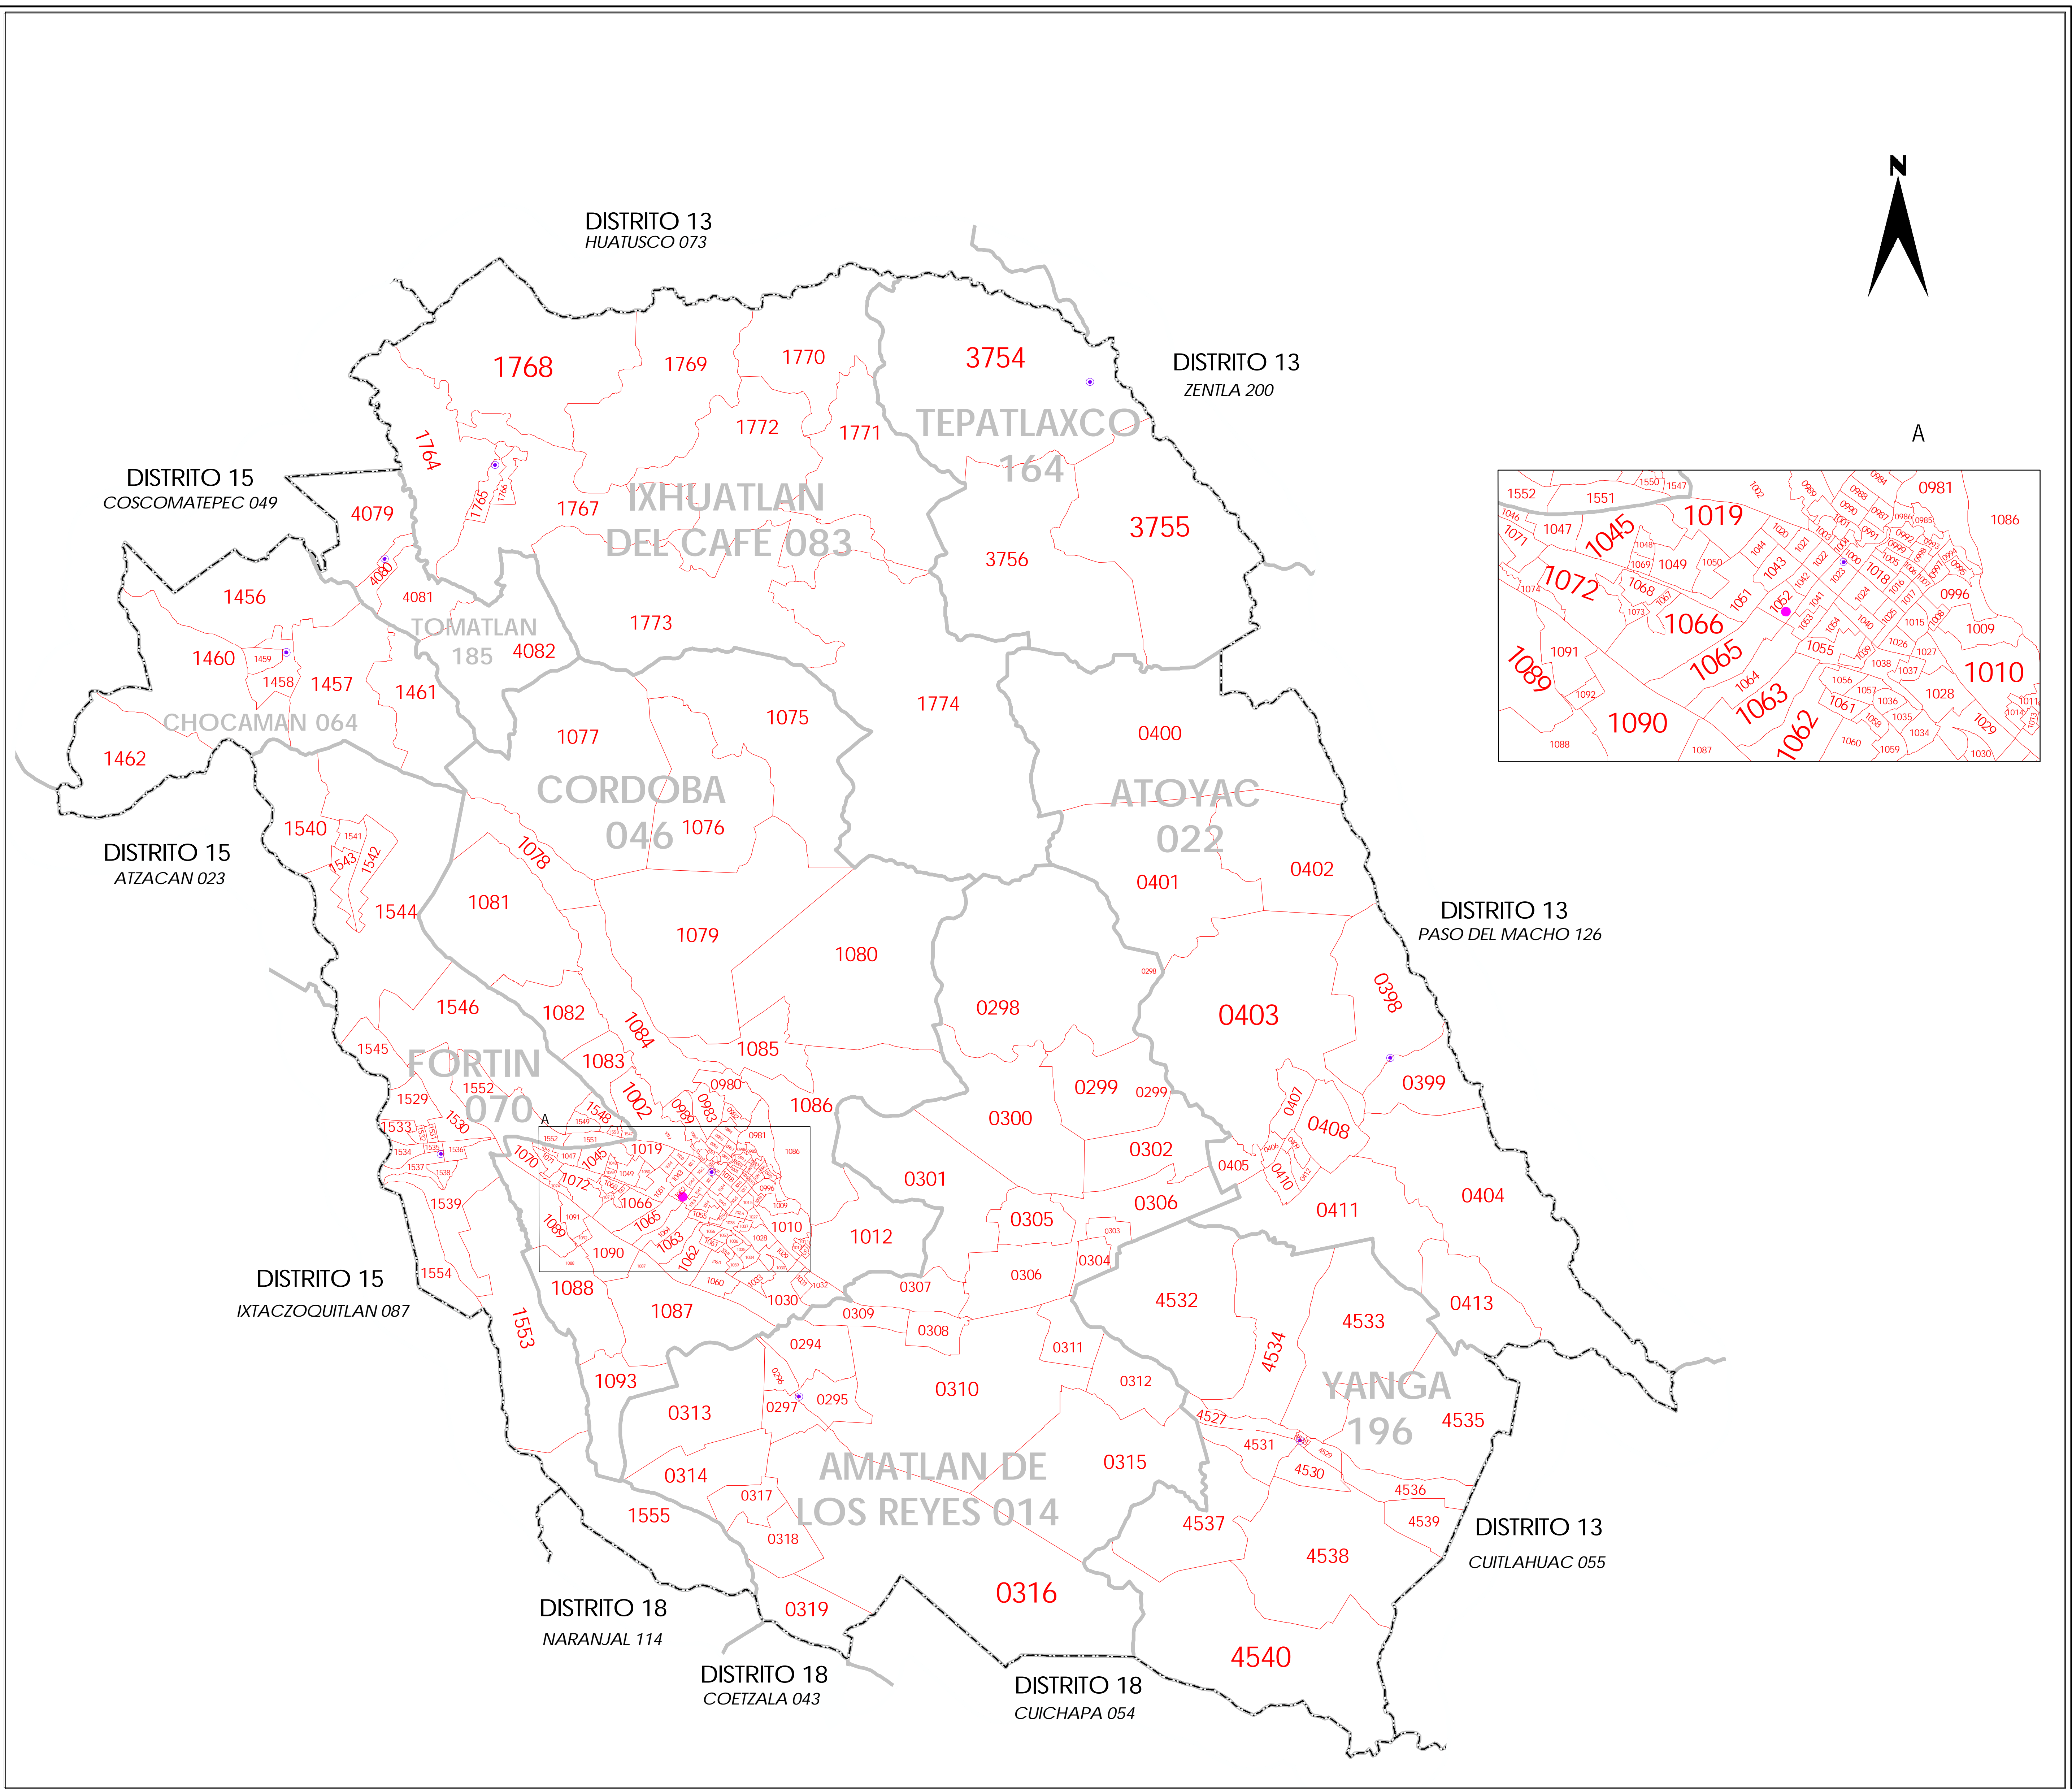

SIMBOLOGÍA

LÍMITES

INTERNACIONAL	---
ESTATAL	---
DISTRITAL FEDERAL	---
DELEGACIONAL Y/O MUNICIPAL	---
SECCIONAL	---

CLAVES GEOELECTORALES

DISTRITO ELECTORAL FEDERAL	00
MUNICIPIO	000
SECCIÓN	0000

CABECERAS

CAPITAL DEL ESTADO	
VOCALÍA ESTATAL	
CABECERA DISTRITAL	
CABECERA DE MUNICIPIO	

UBICACIÓN DE LA ENTIDAD EN EL PAÍS

UBICACIÓN DEL DISTRITO EN LA ENTIDAD

ESCALA 1 : 67,000

PLANO DISTRITAL SECCIONAL

IDENTIFICACIÓN ELECTORAL

ENTIDAD:	VERACRUZ	30
DISTRITO ELECTORAL FEDERAL:	16	
TOTAL DE SECCIONES:	222	
TOTAL DE MUNICIPIOS:	09	