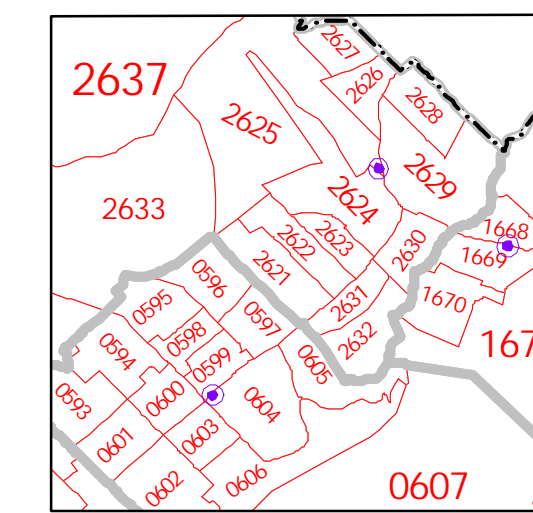

A

INSTITUTO NACIONAL ELECTORAL
REGISTRO FEDERAL DE ELECTORES
COORDINACIÓN DE OPERACIÓN EN CAMPO
DIRECCIÓN DE CARTOGRAFÍA ELECTORAL

SIMBOLOGÍA

LIMITES
INTERNACIONAL
ESTATAL
DISTRITAL FEDERAL
DELEGACIONAL Y/O MUNICIPAL
SECCIONAL
A

CLAVES GEOELECTORALES
DISTRITO ELECTORAL FEDERAL 00
MUNICIPIO 000
SECCIÓN 0000

CABECERAS
CAPITAL DEL ESTADO
VOCALIA ESTATAL
CABECERA DISTRITAL
CABECERA DE MUNICIPIO

PLANO DISTRITAL SECCIONAL

IDENTIFICACIÓN ELECTORAL

ENTIDAD: VERACRUZ 30
DISTRITO ELECTORAL FEDERAL: 18
TOTAL DE SECCIONES: 219
TOTAL DE MUNICIPIOS: 26

FECHA DE ACTUALIZACIÓN DE LA BASE DIGITAL: 15 DE MARZO DE 2017
FUENTE: R.F.E.D.C.E.