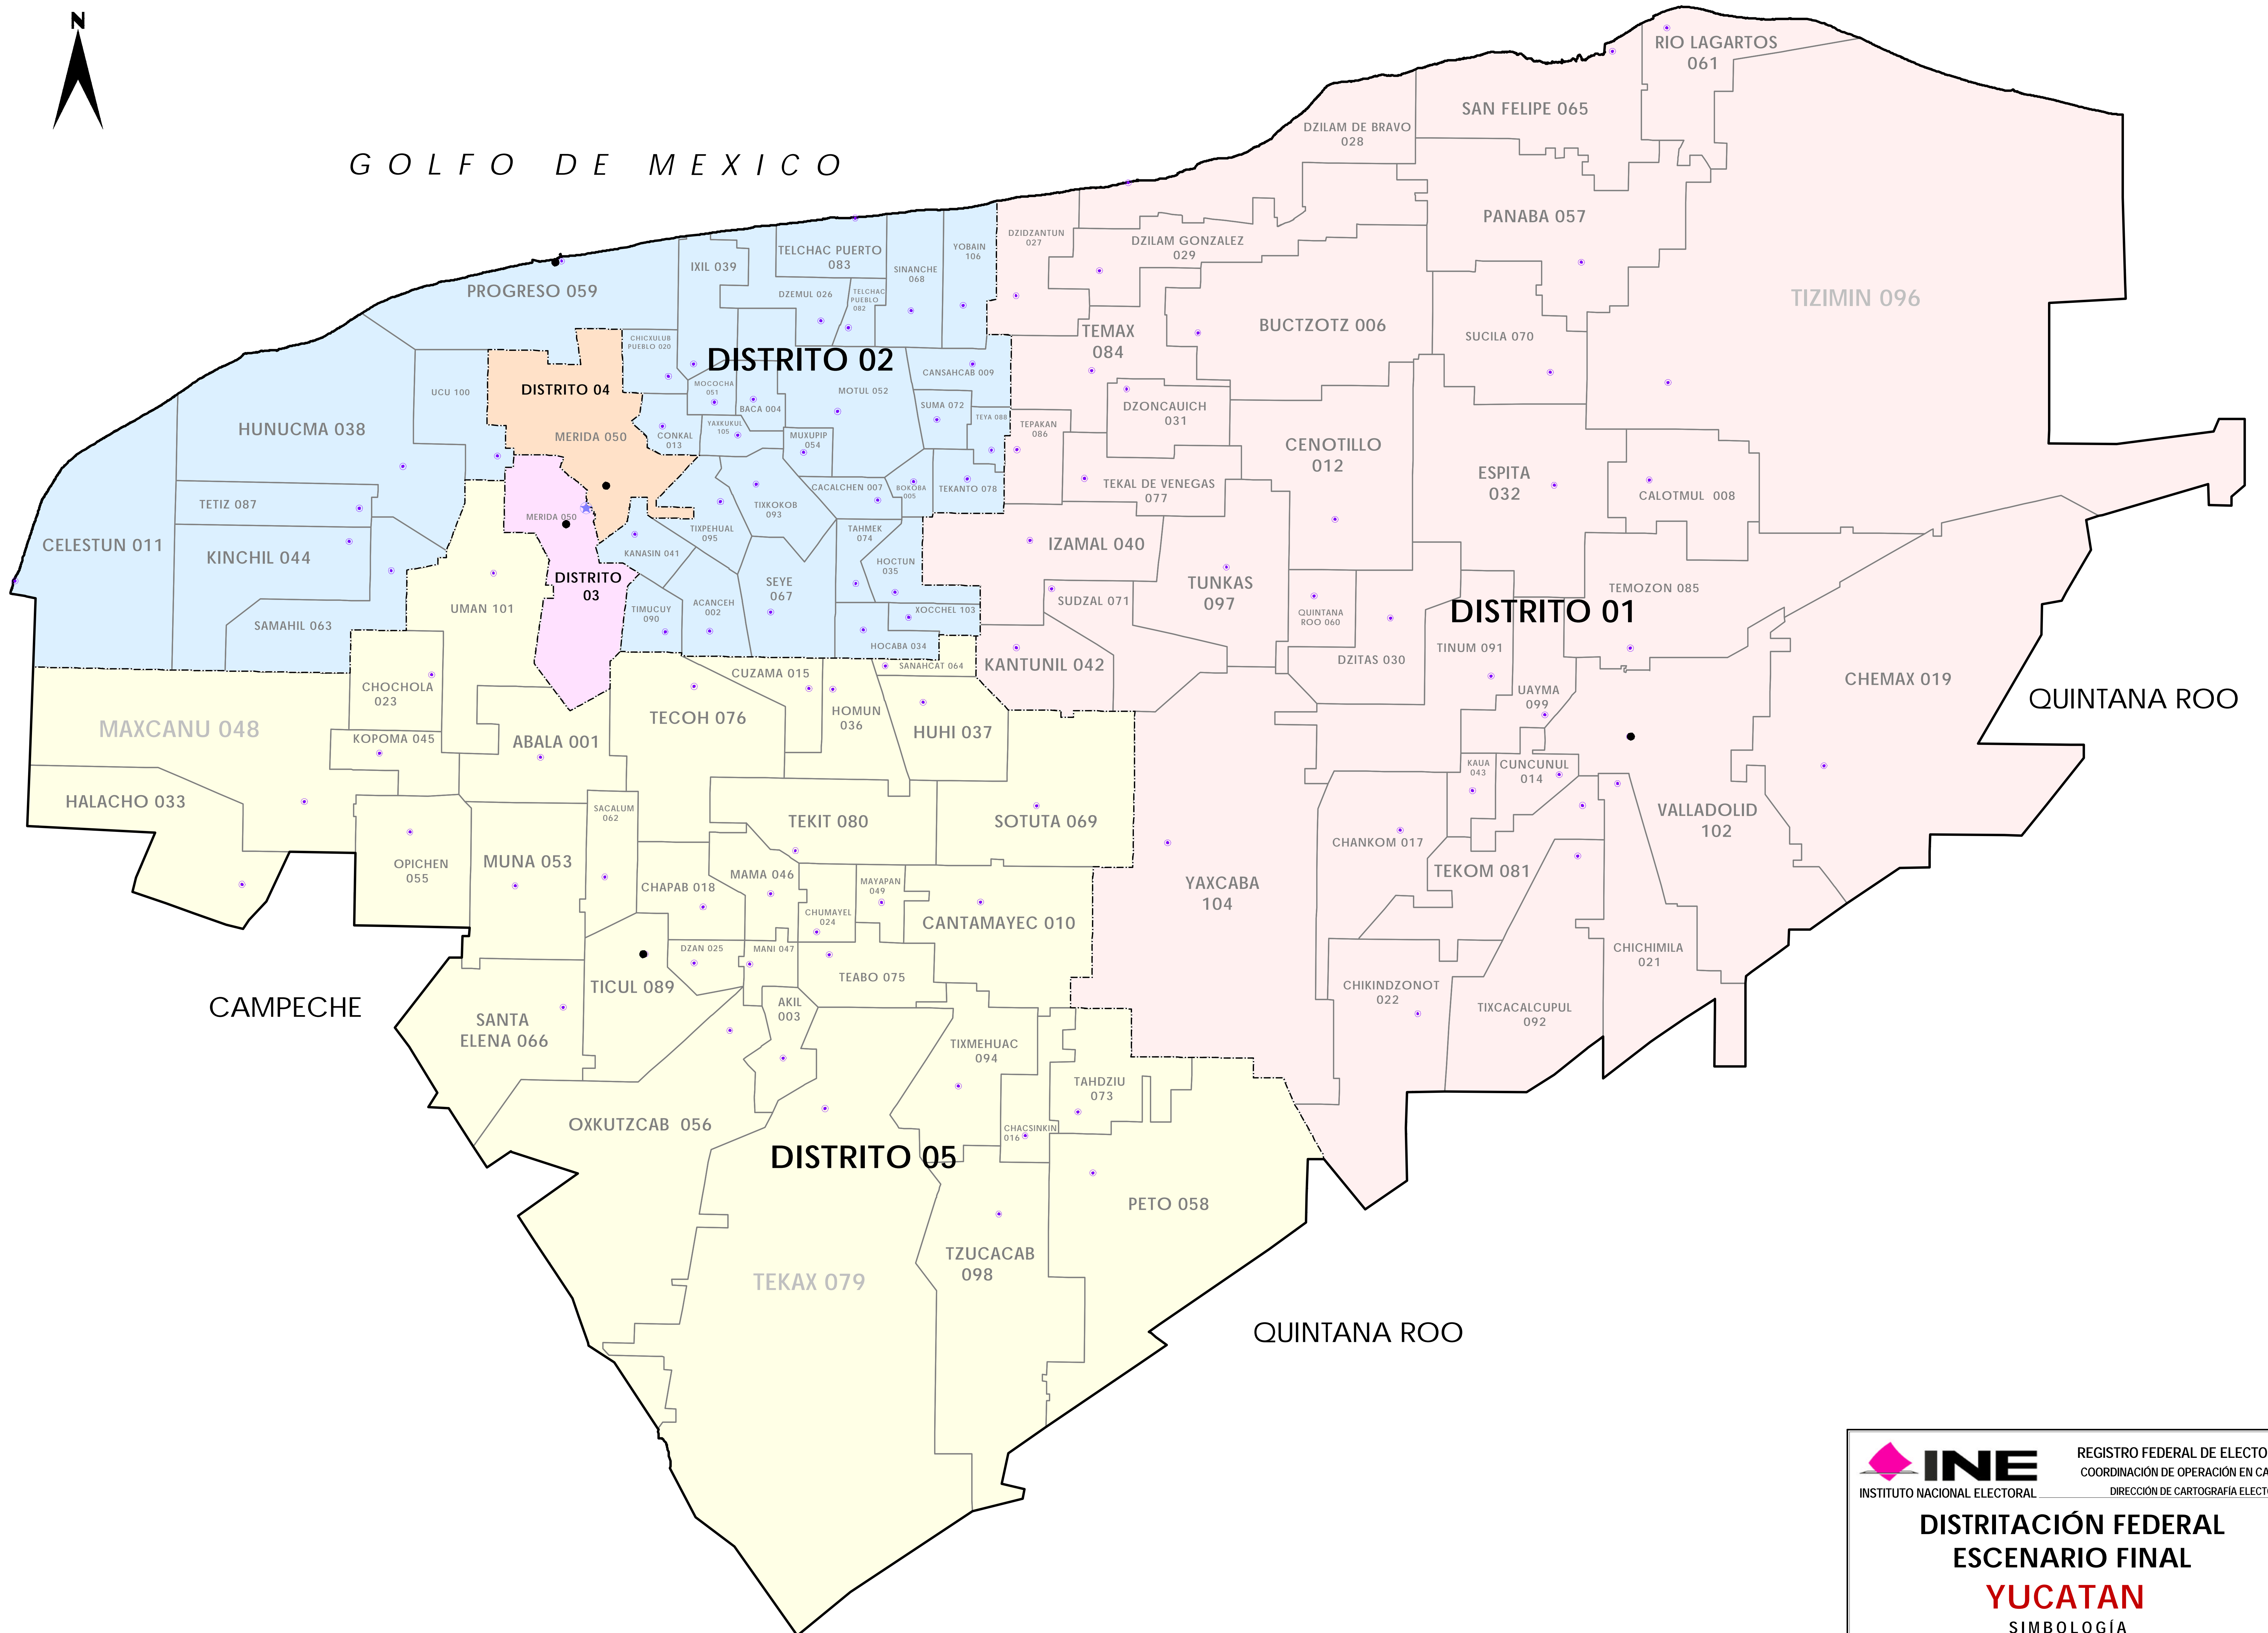

GOLFO DE MEXICO

CAMPECHE

QUINTANA ROO

QUINTANA ROO

INE REGISTRO FEDERAL DE ELECTORES
 INSTITUTO NACIONAL ELECTORAL COORDINACIÓN DE OPERACIÓN EN CAMPO
 DIRECCIÓN DE CARTOGRAFÍA ELECTORAL

DISTRITACIÓN FEDERAL ESCENARIO FINAL YUCATAN

SIMBOLOGÍA

LÍMITES
 INTERNACIONAL: - - - - -
 ESTATAL: - - - - -
 DISTRITO: - - - - -
 MUNICIPIO / DELEGACIÓN: - - - - -

CABECERAS
 CAPITAL DEL ESTADO: ★
 DISTRITO: ●
 MUNICIPIO / DELEGACIÓN: ○

CLAVES GEOELECTORALES
 DISTRITO: 01
 MUNICIPIO / DELEGACIÓN: 001

ESCALA: 1: 675,000
 0 0.2 0.4 0.8 1.6 3.2 6.4 12.8 25.6
 KILOMETROS

INFORMACIÓN BÁSICA		
DISTRITOS	MUNICIPIOS	SECCIONES
05	106	1,121

PROYECCIÓN: UNIVERSAL TRANSVERSA DE MERCATOR; DATUM: WGS 84 FUENTE: R.F.E./D.C.E.