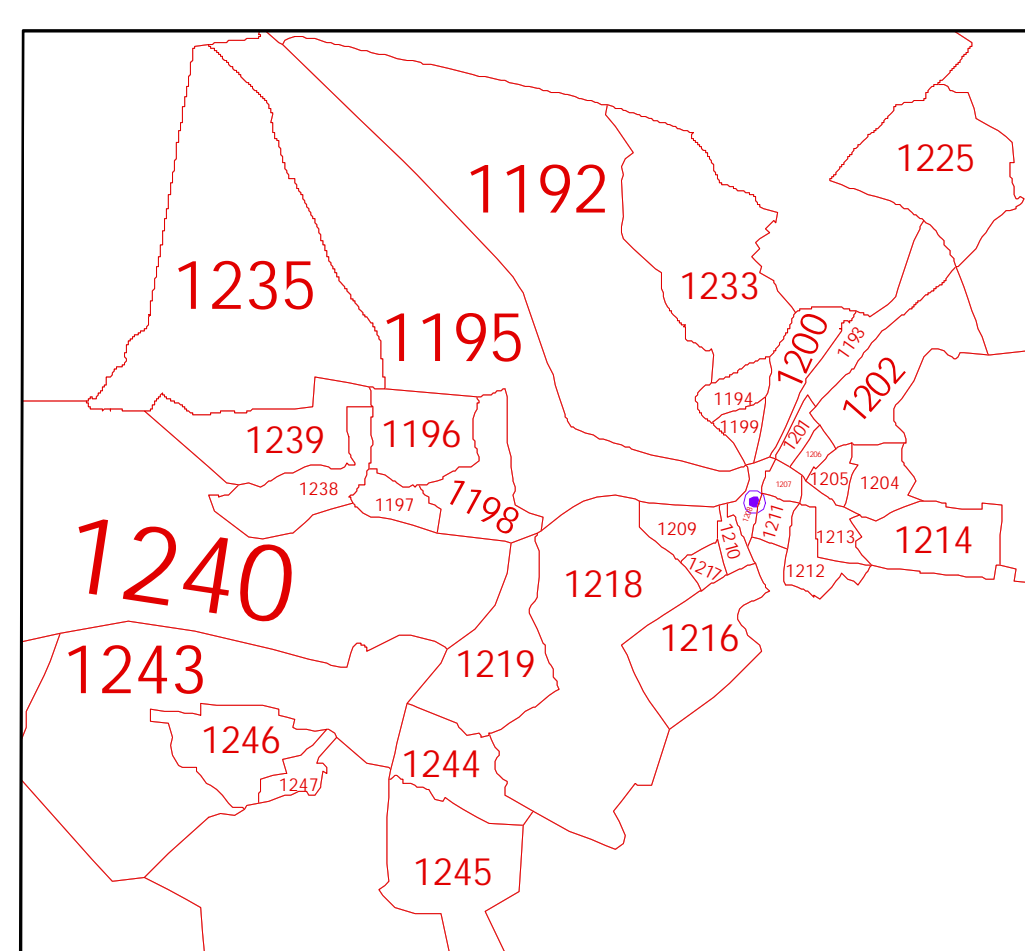

DISTRITO 01
SOMBRETE 042

DISTRITO 01
SAIN ALTO 040

DISTRITO 01
FRESNILLO 010

DISTRITO 01
CALERA 005

DISTRITO 02
JEREZ 020

DISTRITO 02
VILLANUEVA 055

DISTRITO 04
GUADALUPE 017

INSTITUTO NACIONAL ELECTORAL
REGISTRO FEDERAL DE ELECTORES
COORDINACIÓN DE OPERACIÓN EN CAMPO
DIRECCIÓN DE CARTOGRAFÍA ELECTORAL

SIMBOLOGÍA

LIMITES
INTERNACIONAL
ESTATAL
DISTRITAL FEDERAL
DELEGACIONAL Y/O MUNICIPAL
SECCIONAL

CLAVES GEOELECTORALES
DISTRITO ELECTORAL FEDERAL 00
MUNICIPIO 000
SECCIÓN 0000

CABECERAS
CAPITAL DEL ESTADO
VOCALIA ESTATAL
CABECERA DISTRITAL
CABECERA DE MUNICIPIO

UBICACIÓN DE LA ENTIDAD EN EL PAIS

UBICACIÓN DEL DISTRITO EN LA ENTIDAD

ESCALA 1 : 500,000

PLANO DISTRITAL SECCIONAL

IDENTIFICACIÓN ELECTORAL

ENTIDAD: ZACATECAS 32
DISTRITO ELECTORAL FEDERAL: 03
TOTAL DE SECCIONES: 436
TOTAL DE MUNICIPIOS: 13